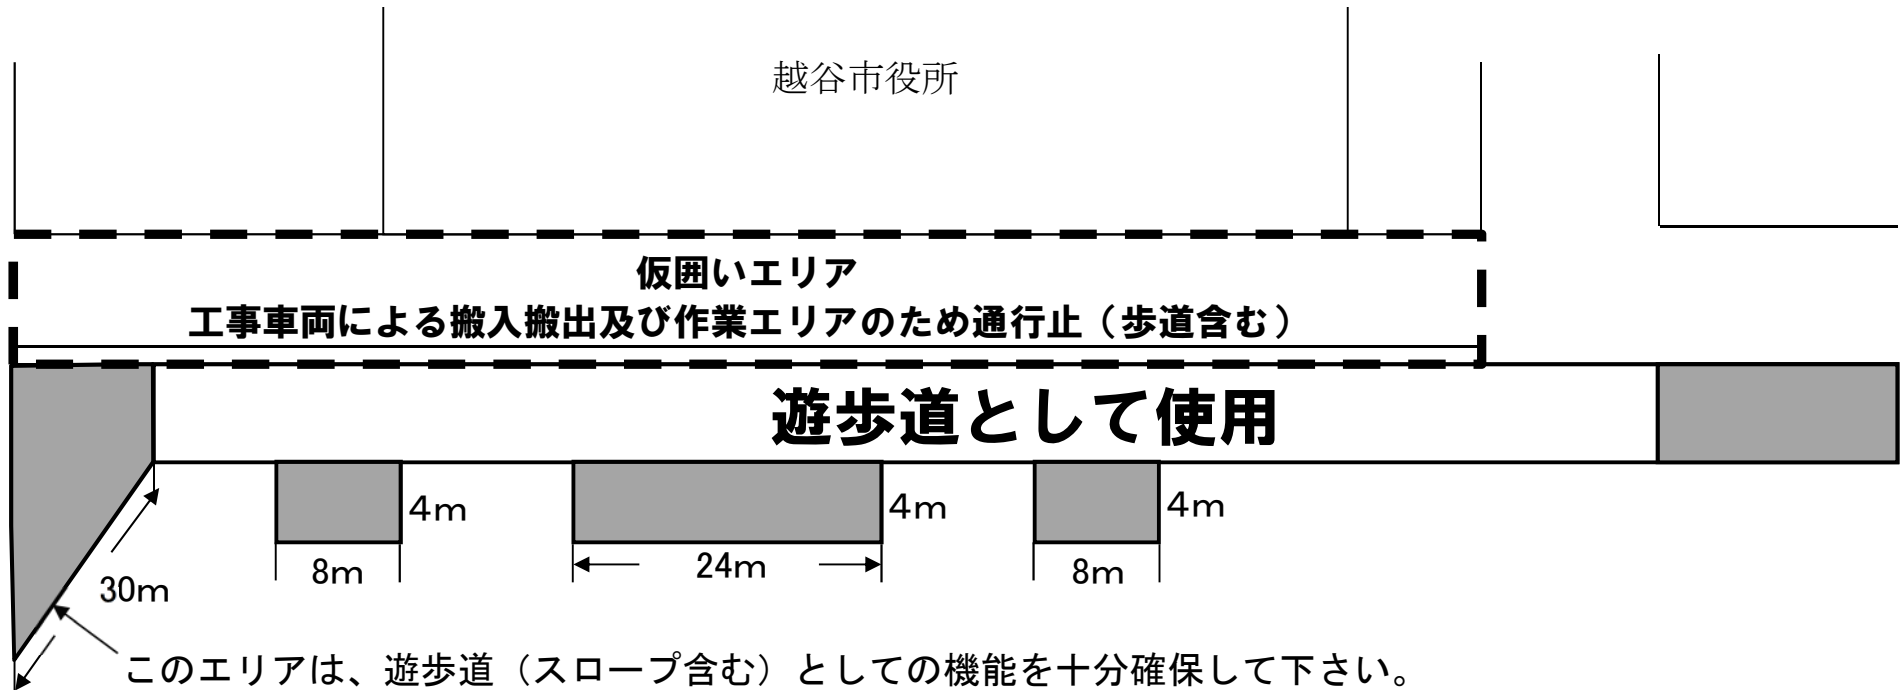

# 葛西用水ウッドデッキが使用（利用）できるエリア

葛 西 用 水

- ※2019年7月30日（火）より、ウッドデッキの利用できるエリアが上の図のとおりとなります。
- ※（網掛け）の部分が、使用（利用）出来るエリアです。
- ※使用（利用）する場合は、図面を添付し範囲を明らかにしてください。