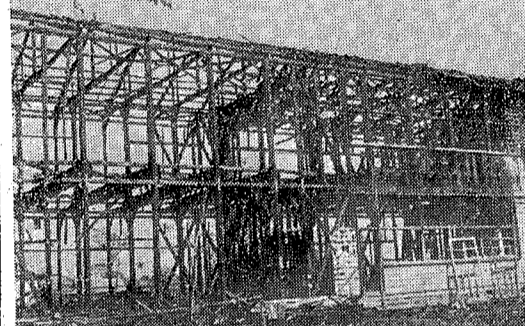

苗代の水不足に 井戸ほり作業 蒲生の登戸部落では、早期栽培の苗代の水が不足している...

学校の明暗

[写真上] 火災にあつた大澤中学校舎の無慈悲な姿 大澤小増築工事めでたく上棟 [写真下] 町立大澤小学校増築工事は、工費七百七十六万八千円をもつて2月18日竣工以来、吉田建設の手で工事を進めておりましたが、このほどめでたく木造二階建268坪の校舎が上棟の運びとなり、去月26日午後3時から関係者列席の上その式が挙行されました...