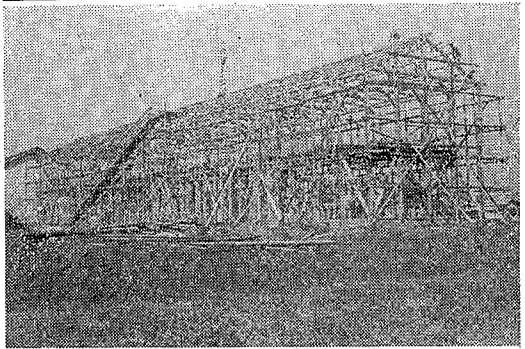

苗代の水不足に 井戸ほり作業 蒲生の登戸部落では、早期栽培の苗代の水が不足している...

学校の明暗

[写真上] 火災にあつた大澤中学校舎の無慈悲な姿 大澤小増築工事めでたく上棟 [写真下] 町立大澤小学校増築工事は、工費七百七十六万八千円をもつて2月18日竣工以来、吉田建設の手で工事を進めておりましたが、このほどめでたく木造二階建268坪の校舎が上棟の運びとなり、去月26日午後3時から関係者列席の上その式が挙行されました...