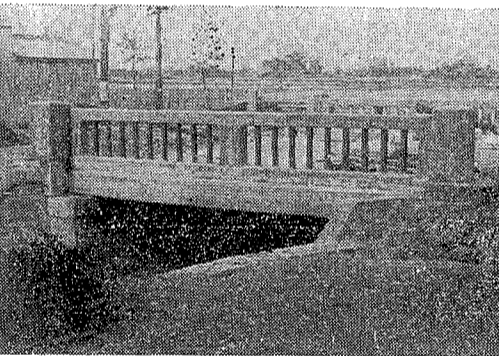

交通安全防止区が 出来ました 交通事故は日に日に激増の一途で、雨降りの日には越谷町内で一日に五、六件あることも珍らしくありません。越谷警察署では、これらひびく交通安全事故から皆様の尊い人

春日部市に 公証人役場の開設 こと四月一日付で、春日部市(春日部税務署前)に当町所属春日部公証役場(責任者公証人野本定治)が新たに開設され、去る廿一日から業務を開始されました。公証人役場の業務は次のとおりです (浦和地方法務局長) △法律行為その他私権に関する事実について公正証書を作成し、私書証書に認証を与え、商法の規定により会社定款に認証を与える等の業務及び拒絶証書の作成、証書に確定日付を与える等の附帯業務を取扱います