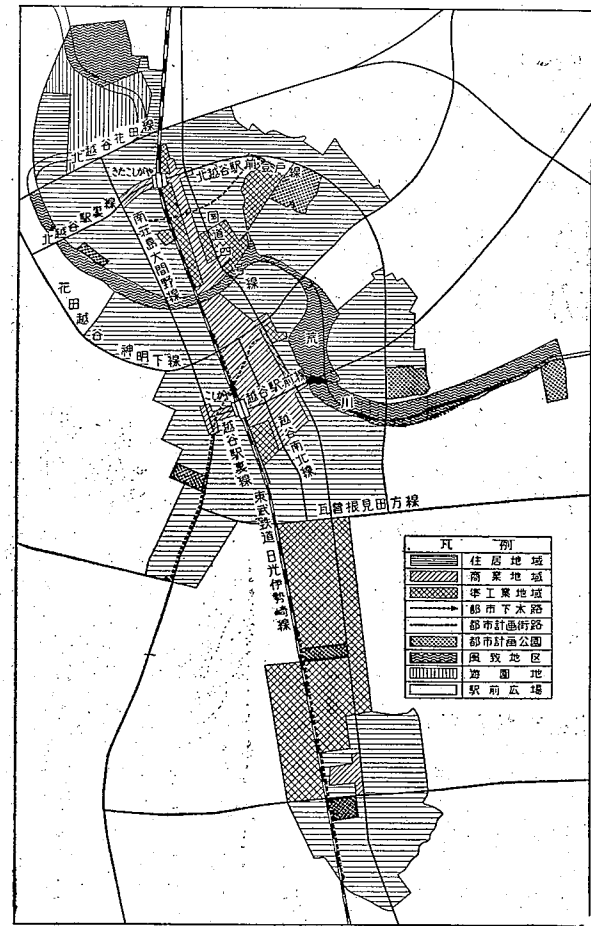

越谷都市計画策定図

新市街地開発計画

北越谷駅西、東、浦生など六カ所。新市街地開発計画は、市街地の機能を高める。市街地の開発は、道路、建築物のサービスを支える。市街地の開発は、道路、建築物のサービスを支える。

まず北越谷駅西地区を開発。市街地計画は、市街地の機能を高める。市街地の開発は、道路、建築物のサービスを支える。市街地の開発は、道路、建築物のサービスを支える。

市街地計画は、市街地の機能を高める。市街地の開発は、道路、建築物のサービスを支える。市街地の開発は、道路、建築物のサービスを支える。

Table with 4 columns: Street Name, Length (m), Width (m), Area (sq.m).

市街地計画は、市街地の機能を高める。市街地の開発は、道路、建築物のサービスを支える。市街地の開発は、道路、建築物のサービスを支える。

越谷都市計画策定図