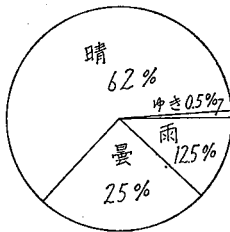

事故が起きたときの天候は晴が六二%、曇り、雨のときは気をうけるので事故数も少ない。

▲事故と天気▼

免許証をとってから十年以内がもっとも事故を起す率が多い。中でも一年前後が五十三件でトップである。

▲経 験 ▼

二十年以上	三年	二年	一年前後	六カ月	三カ月	無免許
3	5	44	75	153	77	73
						36

◆ 事故の原因 ◆

連続進行	113
徐行違反	98
追越不適	89
ひき逃げ	51
速度違反	38
無免許	30
わき見運転	33
右左折不適	28
めいてい	26
ハンドル不適	25
右側通行	18
いねむり	13