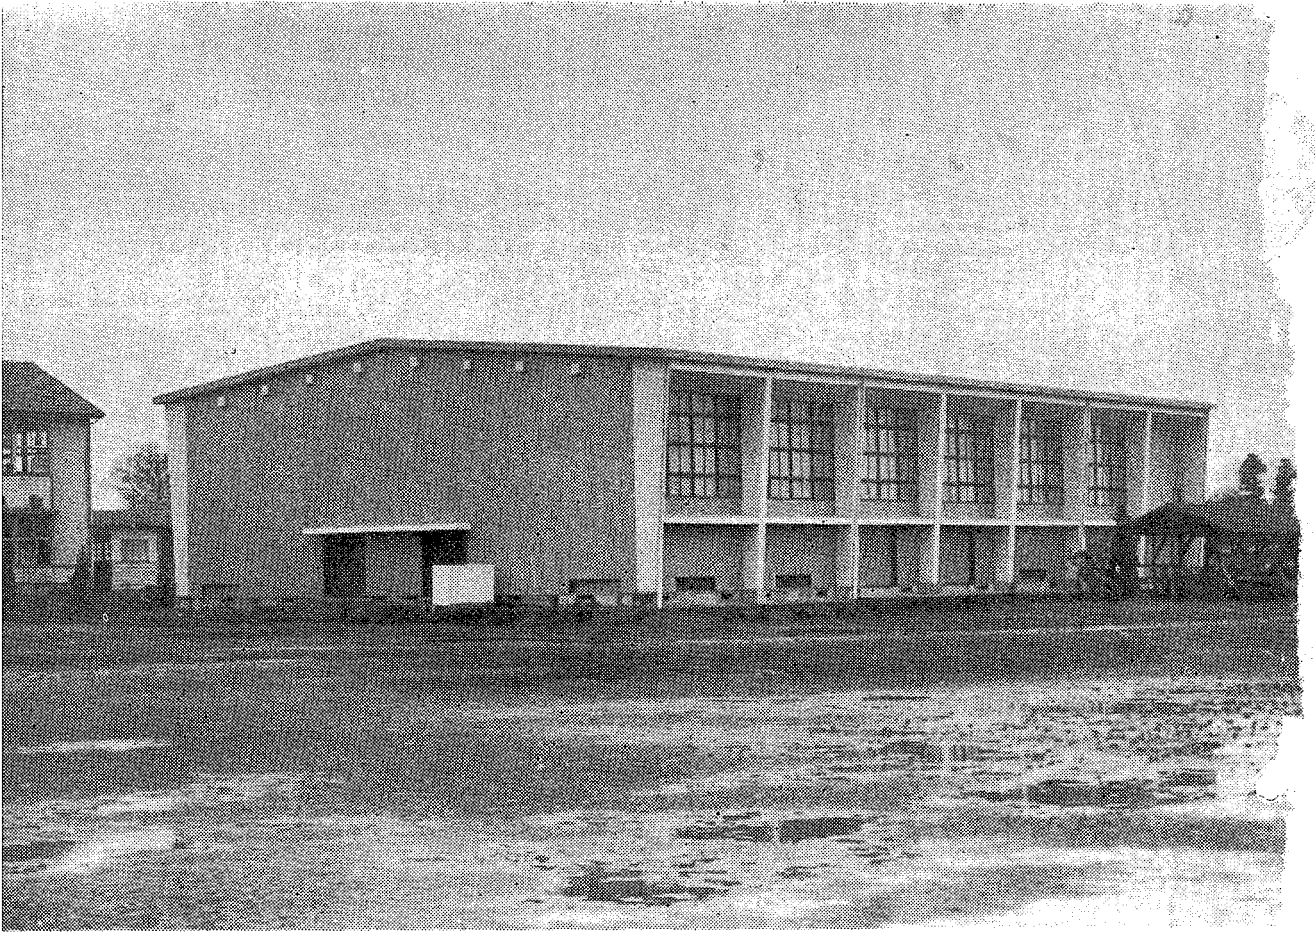

広報 しががや

市立東中学学校の体育館が1,448万円でこのほど完成しました。

主 要 内 容

- ◇ 用途地域きまると..... 2
- ◇ 交通事故統計..... 4
- ◇ 小中学校先生の異動..... 5
- ◇ 農業委員選挙..... 6
- ◇ がん検診申込みは25日まで..... 7
- ◇ お知らせ、スピーカー..... 8

1964. 4.15 NO 22

埼玉県越谷市役所 発行

用途地域がきまる