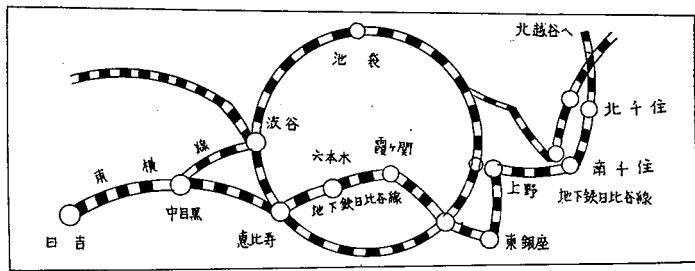

1964. 9 . 1 NO 237

埼玉県越谷市役所発行

中央中・大相模青が優勝

中学・青年合同陸上競技大会

越谷谷中学校、青年合同陸上競技大会は8月23日中央中学校校庭で開催されました。成績は次の通り。

＜中学校＞

(総合得点) ①中央 133 ②北中91③西中28
 ④南中28⑤八汐21⑥東中 18 (男子) ▽100
 ①小島朗(中) 12秒②森田茂夫(中) ▽200①
 森田茂夫(中) 26秒②矢代政雄(中) ▽2000
 ①浅古千秋(中) 6分27秒 5②高梨明夫(西)
 ▽80①小島朗(中) 11秒②矢代政雄(中)
 ▽800 R ①中央1分40秒②北中▽走幅①鈴木
 友三(中) 5.62②石井武夫(東) ▽走高①吉川
 三男(中) 1.64②植竹安夫1.55▽砲丸①吉川
 三男(中) 11.86②渡辺哲也(女子) ▽60①
 吉田えみ子(中) 8秒6 ②田中きみ子(中) 100
 ①瀨尾あひ子(北) 14秒5②田中きみ子(中)
 ▽80H①松永富美子(中) 15秒1②中村良子
 (北) ▽400 R ①中央57秒6②北中▽走幅①吉
 田えみ子(中) 4.49②泰野和子(中) ▽走高①
 松永富美子(中) ②岡安光江(北) ▽砲丸①鈴
 木美紀枝(中) 11.04②平田のり子(北)

地下鉄日比谷線はこのほど全線開通。去る八月二十九日から北越谷発東武東上線は中目黒まで直通運転が開始されました。
 これは東武東上線、帝都高速度交通営団、東京急行電鉄の三社が相互に乗り入れるもので、東武東上線は、北越谷から中目黒まで、東京急行電鉄は東横線日吉から北千住まで帝都高速度交通営団は日吉から北越谷までそれぞれ乗り入れることになっています。
 北越谷発中目黒行きはラッシュ時に四分に一本、平時は一時間に三本の割合で発車します。