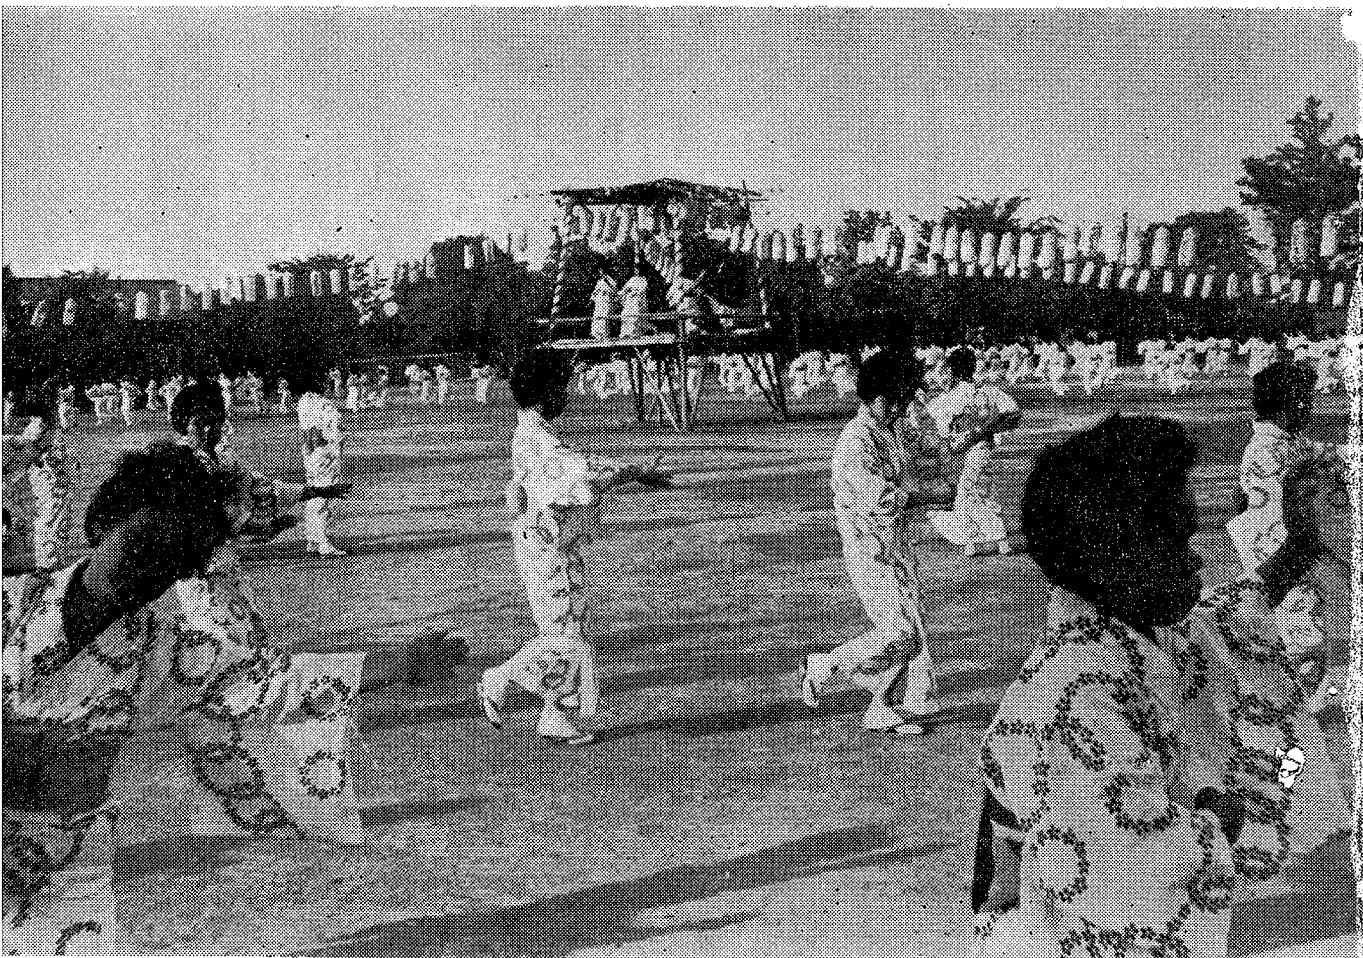

広報 こしがや

広報こしがや（毎月一日・十五日発行）
第二三七号 昭和三十九年九月一日号
昭和三十一年八月五日 第三種郵便物認可

主 な 内 容

1. ◇地下鉄全線開通…………… 2
   - ◇中央中層内体操場新築…………… 2
   - ◇青年、中学陸上競技…………… 2
   - ◇老後のしあわせを築こう…………… 3
     選挙人名簿の
     資格調査はじまる…………… 3
   - ◇夏季俳句大会入選作…………… 3
   - ◇スピーカー、市民体育祭…………… 4
2. 九月のこよみ、当直医…………… 4

1964. 9 . 1 NO 237

埼玉県越谷市役所発行