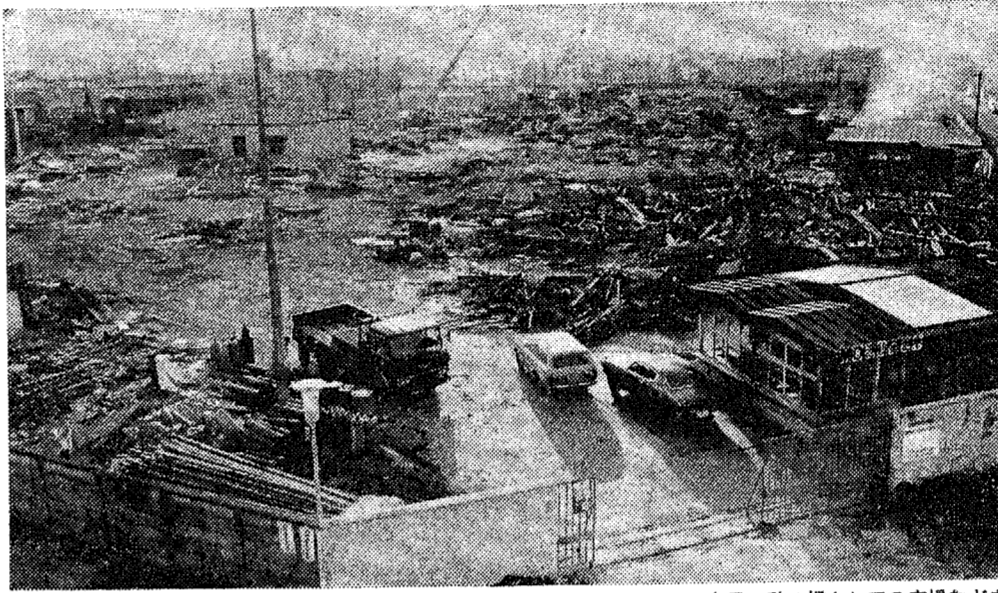

心と心のふれあい を大切にするコミュニティづくり

—52年完成めざして越谷コミュニティセンターの建設へ着手—

第3セクターによる市民ホールをはじめ集会所、ショッピングセンター、市民の憩いの場としての広場などを一帯に集めた一大コミュニティセンターが、52年完成めざして着々と進められています。(写真は岡部工務店の撤去作業風景、11月12日)

コミュニティ施設の役割

我が国の戦後の高度経済成長政策は、無秩序な開発や公害による生活環境の破壊をもたらした。過度な人口増加により、今や過疎、過密など、さまざまな問題を発生させている。この結果として、市民の生活の質を向上させるためには、コミュニティ施設の役割がますます重要になってきている。

市民ホールを中心に市民相互の集い、ふれあい、対話の場から、さらに文化活動の拠点となるコミュニティセンターを市内浦生字明徳二八七六一、岡部株式会社工場跡地(二万六千八百一八・二二平方メートル)に建設計画を進めていた越谷市では、このほど市と丸紅株式会社、東武鉄道、埼玉銀行、の共同出資する越谷コミュニティプラザ株式会社(代表取締役社長 黒田重晴、資本金七千万円)を設立し、本格的に建設にとりかかるとなりました。

コミュニティセンターの建設用地は、東武伊勢崎線と国鉄武蔵野線が交差する駅前南側に、建設延べ面積約六万二千平方メートルの規模を誇るもので、センター内には市民ホールを中心とした集会所、公民サービス業務施設、さらに市民の憩いの場としての広場、市民のコミュニティ広場等が設けられます。

十一月十三日に開かれた臨時市議会でも建設用地の会社への譲渡、開設準備の設置など、具体的な措置が初めて審議されました。昭和五十二年秋の完成をめざして建設事業がスタートしました。