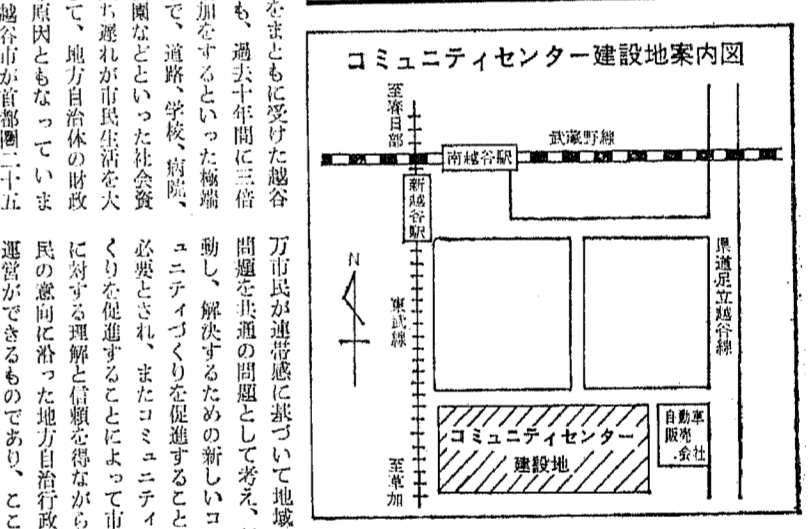

この影響もまた受けた越谷市

この影響もまた受けた越谷市においては、過去十年間に三倍もの人口増加を遂げた。この結果として、市民の生活の質を向上させるためには、コミュニティ施設の役割がますます重要になってきている。

市民の生活の質を向上させるためには、コミュニティ施設の役割がますます重要になってきている。市民の生活の質を向上させるためには、コミュニティ施設の役割がますます重要になってきている。

建設にかかる資金対策

コミュニティセンター建設の資金は、市民の負担を軽減するために、市民の生活の質を向上させるためには、コミュニティ施設の役割がますます重要になってきている。

市民の生活の質を向上させるためには、コミュニティ施設の役割がますます重要になってきている。市民の生活の質を向上させるためには、コミュニティ施設の役割がますます重要になってきている。

センター早期実現のため 第三セクター方式を導入

コミュニティセンター建設にあたっては、財源不足の解消を図るため、第三セクター方式を導入することになった。これは、市民の生活の質を向上させるためには、コミュニティ施設の役割がますます重要になってきている。

市民の生活の質を向上させるためには、コミュニティ施設の役割がますます重要になってきている。市民の生活の質を向上させるためには、コミュニティ施設の役割がますます重要になってきている。

完成後の運営と管理

完成後の運営と管理については、市民の生活の質を向上させるためには、コミュニティ施設の役割がますます重要になってきている。

市民の生活の質を向上させるためには、コミュニティ施設の役割がますます重要になってきている。市民の生活の質を向上させるためには、コミュニティ施設の役割がますます重要になってきている。

コミュニティセンターの構想と規模

コミュニティセンターの構想と規模については、市民の生活の質を向上させるためには、コミュニティ施設の役割がますます重要になってきている。

市民の生活の質を向上させるためには、コミュニティ施設の役割がますます重要になってきている。市民の生活の質を向上させるためには、コミュニティ施設の役割がますます重要になってきている。

越谷コミュニティセンター規模概要

公共施設	店舗・サービス施設	共用施設				
市民ホール 大ホール 小ホール	その他 展示室、集会所、結婚式場、消費生活センター、レストラン	店舗施設 キーテナント 店舗、専門店	サービス施設 銀行、電気、ガス、クリニック、トラック、ホテル	広場 駐車場 緑地		
8500㎡	5500㎡	3万3000㎡	1600㎡	1400㎡	9900㎡	2100㎡
1万4000㎡		3万4600㎡		1万3400㎡		
6万7000㎡ (施設延べ面積)						

【共用施設】

共用施設は、市民の生活の質を向上させるためには、コミュニティ施設の役割がますます重要になってきている。

市民の生活の質を向上させるためには、コミュニティ施設の役割がますます重要になってきている。市民の生活の質を向上させるためには、コミュニティ施設の役割がますます重要になってきている。

完成後の運営と管理

完成後の運営と管理については、市民の生活の質を向上させるためには、コミュニティ施設の役割がますます重要になってきている。

市民の生活の質を向上させるためには、コミュニティ施設の役割がますます重要になってきている。市民の生活の質を向上させるためには、コミュニティ施設の役割がますます重要になってきている。

臨時市議会が開かれました

臨時市議会が開かれました。市民の生活の質を向上させるためには、コミュニティ施設の役割がますます重要になってきている。

市民の生活の質を向上させるためには、コミュニティ施設の役割がますます重要になってきている。市民の生活の質を向上させるためには、コミュニティ施設の役割がますます重要になってきている。

越谷コミュニティプラザ(株)へ売却

越谷コミュニティプラザ(株)へ売却。市民の生活の質を向上させるためには、コミュニティ施設の役割がますます重要になってきている。

市民の生活の質を向上させるためには、コミュニティ施設の役割がますます重要になってきている。市民の生活の質を向上させるためには、コミュニティ施設の役割がますます重要になってきている。

きれいな選挙で政治に参加 公職選挙法の一部が改正されました

お金のつかないきれいな選挙をするため、公職選挙法の一部が改正されました。これは、市民の生活の質を向上させるためには、コミュニティ施設の役割がますます重要になってきている。

市民の生活の質を向上させるためには、コミュニティ施設の役割がますます重要になってきている。市民の生活の質を向上させるためには、コミュニティ施設の役割がますます重要になってきている。

後援団体等の政治活動に関する文書図画の規制

後援団体等の政治活動に関する文書図画の規制。市民の生活の質を向上させるためには、コミュニティ施設の役割がますます重要になってきている。

市民の生活の質を向上させるためには、コミュニティ施設の役割がますます重要になってきている。市民の生活の質を向上させるためには、コミュニティ施設の役割がますます重要になってきている。

完成後の運営と管理

完成後の運営と管理については、市民の生活の質を向上させるためには、コミュニティ施設の役割がますます重要になってきている。

市民の生活の質を向上させるためには、コミュニティ施設の役割がますます重要になってきている。市民の生活の質を向上させるためには、コミュニティ施設の役割がますます重要になってきている。

臨時市議会が開かれました

臨時市議会が開かれました。市民の生活の質を向上させるためには、コミュニティ施設の役割がますます重要になってきている。

市民の生活の質を向上させるためには、コミュニティ施設の役割がますます重要になってきている。市民の生活の質を向上させるためには、コミュニティ施設の役割がますます重要になってきている。