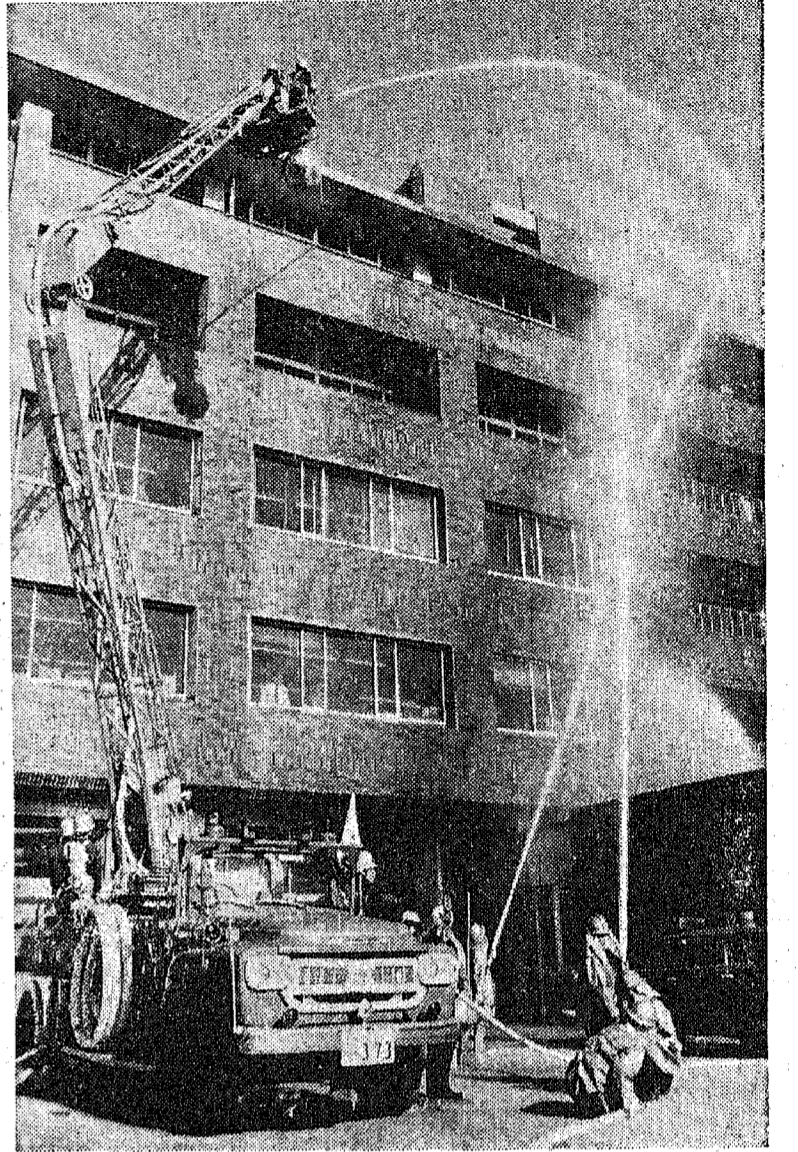

→市役所から出火!! ハシゴ車で救出

市役所二階の湯わかし室から出火、上階へ延焼中、負傷者も出た模様...

↓越谷市立病院落成 来春1月オープン

市内東小林に建設中の越谷市立病院は、去る11月14日完成、竣工式が行われました...

越谷市立病院竣工式典

越谷市体育協会が創立して二十周年を迎えました。スポーツを愛し、からだを鍛えようとする市民が...

←消防特別点検

寒くなるにつれて、石油ストーブなどの暖房器具を使用する家庭が多くなってまいりましたが...