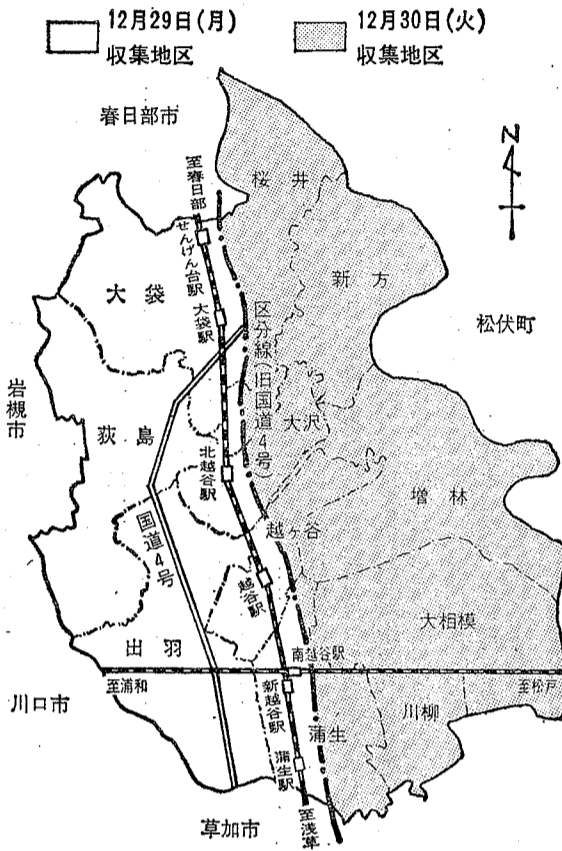

年末年始のごみ収集とし尿のくみとり

燃えるごみ収集区域図