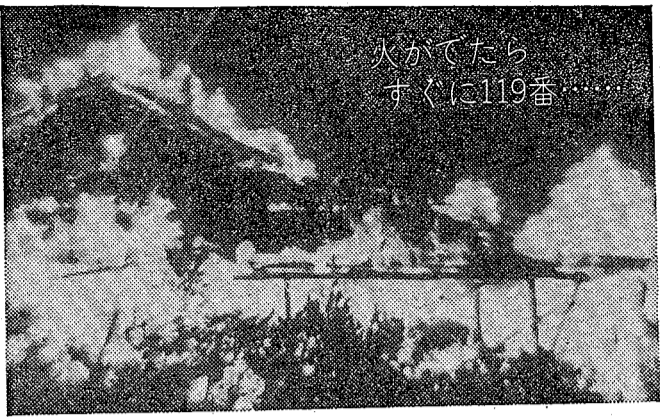

火かてたら
すぐに119番

火災発生の予兆を捉えて、秋の火災予防運動が十月二十六日から十二月二日まで全国一斉に行われます。
山形県酒田市の大火災にみられるように、火災は家や家財道具などの財産を一時のうちに灰にしてしまふばかりでなく、尊い人命までも奪ってしまふ悲惨な恐ろしいものです。

火災は人災 防ぐはあなた

秋の火災予防運動(11月26日～12月2日まで)

そして、その火災発生のほとんどが、わたしたちの火の不始末に原因しているのです。
また火災は人災。わたしたち一人一人が火災の恐ろしさを認識するとともに火災予防を心がけ、かけがいのない生命と生活は自分たちの手で守りましょう。

火災を防ぐのはあなたです

これからは季節風が吹くとともに空気の乾燥するカラカラな天気が続き、火災のことも発生しやすい季節となります。

▼家族みんなが防火のそなえ
出かける前や寝る前に火元の点検
寝タバコやタバコの投げ捨ての禁止
ガス器具や暖房器具の安全点検
消火用具や消火用水の準備
子どもの火遊びに注意
空地の雑草は早めに処分

▼全員のそろって職場の防火
消火訓練や避難訓練の実施
火気使用場所の整理と整理
通路や出入口などの避難路の確保
緊急時の通報連絡体制の整備
保安教育の徹底
カソリンや灯油などの危険物の安全管理の実施

▼子どもの火遊びから、貴重な財産を灰にした例があります。
子どもは好奇心が強く、よち親のマネをしてマッチやライターなどのいたずらをするので、マッチやライターは子どもの手の届かないところに保管してください。また、たき火の火の恐ろしさを正しく教えることが大切です。

▼ガス燃発による火災は、一瞬にして建物を破壊し、たくさんの死傷者を出

▼全員のそろって職場の防火
消火訓練や避難訓練の実施
火気使用場所の整理と整理
通路や出入口などの避難路の確保
緊急時の通報連絡体制の整備
保安教育の徹底
カソリンや灯油などの危険物の安全管理の実施

▼子どもの火遊びから、貴重な財産を灰にした例があります。
子どもは好奇心が強く、よち親のマネをしてマッチやライターなどのいたずらをするので、マッチやライターは子どもの手の届かないところに保管してください。また、たき火の火の恐ろしさを正しく教えることが大切です。

▼子どもの火遊びから、貴重な財産を灰にした例があります。
子どもは好奇心が強く、よち親のマネをしてマッチやライターなどのいたずらをするので、マッチやライターは子どもの手の届かないところに保管してください。また、たき火の火の恐ろしさを正しく教えることが大切です。

▼子どもの火遊びから、貴重な財産を灰にした例があります。
子どもは好奇心が強く、よち親のマネをしてマッチやライターなどのいたずらをするので、マッチやライターは子どもの手の届かないところに保管してください。また、たき火の火の恐ろしさを正しく教えることが大切です。

▼子どもの火遊びから、貴重な財産を灰にした例があります。
子どもは好奇心が強く、よち親のマネをしてマッチやライターなどのいたずらをするので、マッチやライターは子どもの手の届かないところに保管してください。また、たき火の火の恐ろしさを正しく教えることが大切です。