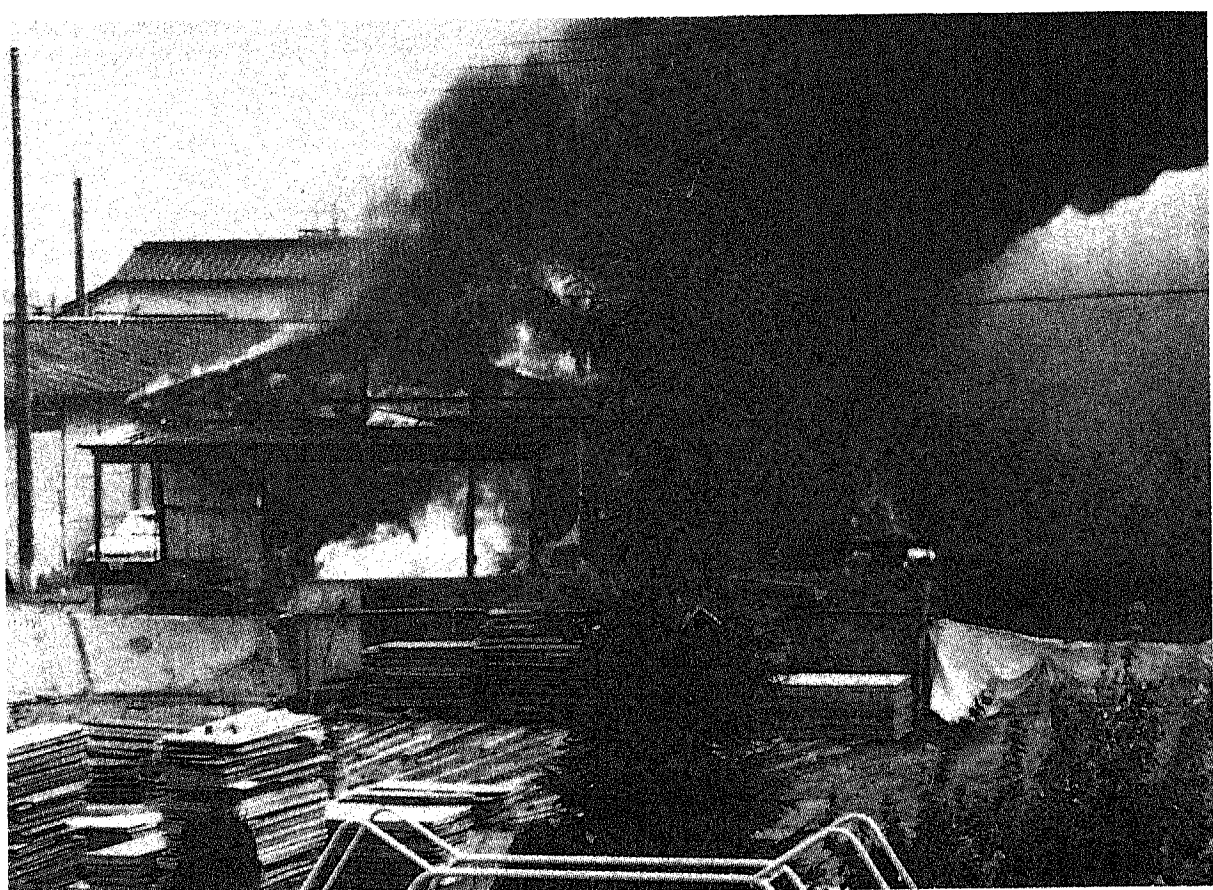

▲防火のチェックポイント ①

●家庭の防火対策

- ●寝ているときの寝具の扱い
  - ○寝具の手の届かないところに置く
  - ○寝具の裏面に火を付かさない
  - ○寝具の裏面に火を付かさない
  - ○寝具の裏面に火を付かさない
- ●ストーブの取り扱い
  - ○ストーブの取り扱い
  - ○ストーブの取り扱い
  - ○ストーブの取り扱い
- ●薪ストーブの取り扱い
  - ○薪ストーブの取り扱い
  - ○薪ストーブの取り扱い
  - ○薪ストーブの取り扱い
- ●薪ストーブの取り扱い
  - ○薪ストーブの取り扱い
  - ○薪ストーブの取り扱い
  - ○薪ストーブの取り扱い

●職場・学校の防火対策

- ●消防用設備等の点検を実施し
  - ○消防用設備等の点検を実施し
  - ○消防用設備等の点検を実施し
- ●危険物の貯蔵取り扱いは十分注意
  - ○危険物の貯蔵取り扱いは十分注意
  - ○危険物の貯蔵取り扱いは十分注意
- ●火災発生時の初期対応
  - ○火災発生時の初期対応
  - ○火災発生時の初期対応
- ●火災発生時の初期対応
  - ○火災発生時の初期対応
  - ○火災発生時の初期対応

大丈夫ですか? 皆さんのご家庭の火の用心。

秋の火災予防運動11月26日~12月2日 その火、その時、すぐ始末!!

寒さがただただ身にしみ、季節になってきました。何かと火を使うこの時期を迎え、火災が起す季節です。11月26日から秋の全国火災予防運動が始まります。

1日100万円の財産が灰になる。昨年の市内における火災の発生状況は、1年間で14件の火災が起きました。

出火原因の大半は一人二人の注意で防げる。火の用心、皆さんのご家庭の火の用心。火の用心、皆さんのご家庭の火の用心。

数字で見る越谷の火災(62年中)

昭和62年中月別火災発生状況

月別	火災発生件数				その他火災
	計	建物火災	自動車火災	その他火災	
1月	9	2	1	6	2
2月	13	3	1	6	1
3月	16	9	1	6	1
4月	13	8	2	6	2
5月	20	4	1	7	4
6月	8	5	1	3	1
7月	8	5	2	2	1
8月	11	7	1	5	2
9月	10	7	1	6	3
10月	7	4	2	2	1
11月	8	8	3	5	
12月	24	11	2	1	12
計	147	95	22	10	63

原因別出火状況 (昭和62年中)

原因種別	件数
たき火	23
ガスコンロ	18
放火・放火の疑い	17
火遊び	14
たばこ	12
風呂釜	7
電気機器不良	4
電気こたつ	4
溶断機の火花	4
石油ストーブ	3
電気ストーブ	2
静電火花	2
ガス漏れ引火	2
空焚き炉	2
かとりせんこう	1
電気スタンド	1
電気コンロ	1
落雷	1
残火の不始末	1
その他不明	10
不詳	18

昭和62年中の火災発生件数に対する損害額および焼損面積の割合

損害額	火災発生件数1件当り	焼損面積1件当り
損害額	2,547,327円	2,963,442円
焼損面積	20.97m²	32.44m²
焼損棟数	0.88棟	1.37棟
被災世帯	0.59世帯	0.93世帯
被災人員	2.06人	3.19人

1日平均	火災発生件数	焼損面積(建物)	被災世帯	被災人員	建物焼損棟数
火災発生件数	0.40件	0.26件			
焼損面積(建物)	1,025,910円	8.44m²	0.24世帯	0.83人	0.36棟

灯油の貯蔵・取り扱いは安全に

1. 推奨 認定
2. 推奨 認定
3. 推奨 認定
4. 推奨 認定

注意! 注意! 注意! 注意! 注意! 注意! 注意! 注意! 注意! 注意!

税金は暮らしを守る貴重な財源です

市税を滞納している方は、納税催告書を送ります。市税滞納の催告書を送ります。市税滞納の催告書を送ります。

市税に関する相談・問合せ

市税滞納催告書を送ります。市税滞納の催告書を送ります。市税滞納の催告書を送ります。

住宅需要実態調査

住宅需要実態調査。住宅需要実態調査。住宅需要実態調査。住宅需要実態調査。

▲防火のチェックポイント ②

●ガス漏れ事故の防止対策