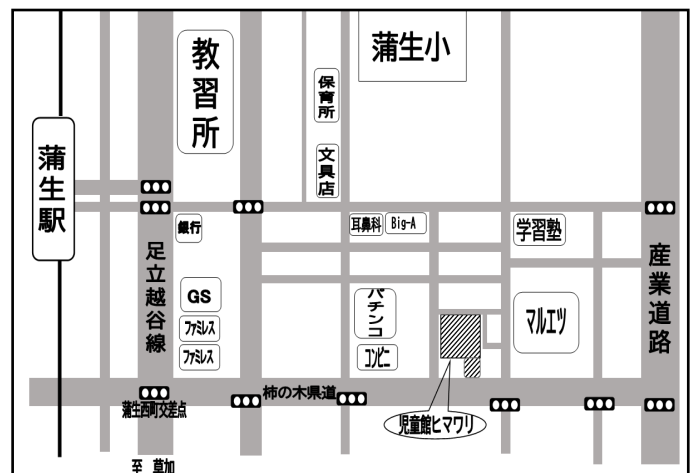

【対象】いずれも乳幼児とその保護者

★ボールプール・すべり台
【日時】毎週木曜日 9:00～14:30
【会場】幼児室

★おままごとの日
【日時】3月7日(木)・21日(木)
(午前の部) 9:00～11:50
(午後の部) 13:10～14:30
【会場】おもちゃ図書室

★BRIO (ブリオ) の日
【日時】3月14日(木)・28日(木)
(午前の部) 9:00～11:50
(午後の部) 13:10～14:30
【会場】おもちゃ図書室

【子育てひろば】

子育て中の方々の交流の場として、子育てひろばを
開催しています。お気軽においでください。

【日時】毎週火曜・水曜・金曜日(祝日を除く)
9:00～14:00

【対象】乳幼児とその保護者(市内・市外問わず)
【会場】幼児室

★子育てひろばおはなし会
【日時】3月12日(火) 10:00～10:15
【対象】乳幼児とその保護者
【会場】遊戯室

【子ども家庭相談室】

専任の相談員が子育ての不安や悩みについてお話を
伺います。お気軽にご相談ください。

電話でのご相談もお受けしております。

【日時】毎週火曜日～土曜日 9:00～16:00
【対象】乳幼児～18歳未満及びその保護者
(市内・市外問わず)

【電話】048-986-3715

※3月22日(金)の午後は研修のため、お休み
させていただきます。

日	曜	自由参加できる事業
1	金	おひなさまになって写真を撮ろう (~3/3) おはなし玉手箱、ちびっこパーク (AM・PM)
2	土	かみしばい (AM)、ちびっこパーク (AM・PM) サイエンスワールド、卓球開放
3	日	バスケットボール開放、乳幼児ボール遊び ちびっこパーク (PM)、サイエンスワールド かみしばい (PM)
4	月	休館日
5	火	おはなし玉手箱、ちびっこパーク (AM・PM)
6	水	おはなし玉手箱、ちびっこパーク (AM・PM)
7	木	こどもパラダイス、ちびっこパーク (PM)
8	金	ちびっこパーク (PM)
9	土	ちびっこパーク (PM)、サイエンスワールド 卓球開放
10	日	グラン・マ、バスケットボール開放 乳幼児ボール遊び、サイエンスワールド かみしばい (PM)
11	月	休館日
12	火	子育てひろばおはなし会 ちびっこパーク (AM・PM)
13	水	ちびっこパーク (PM)
14	木	こどもパラダイス、ちびっこパーク (PM)
15	金	おはなし玉手箱、ちびっこパーク (AM・PM)
16	土	かみしばい (AM・PM)、ちびっこパーク (AM・PM) サイエンスワールド、卓球開放
17	日	バスケットボール開放、乳幼児ボール遊び ちびっこパーク (PM)、サイエンスワールド かみしばい (PM)
18	月	休館日
19	火	おはなし玉手箱、ちびっこパーク (AM・PM)
20	水	わくわく人形劇~そよかぜ文庫~ バスケットボール開放、乳幼児ボール遊び サイエンスワールド
21	木	こどもパラダイス、おはなし玉手箱 ちびっこパーク (AM・PM)
22	金	おはなし玉手箱、ちびっこパーク (AM・PM)
23	土	かみしばい (AM)、ちびっこパーク (AM・PM) かんたん工作、サイエンスワールド 卓球開放
24	日	子ども映画会、バスケットボール開放 乳幼児ボール遊び、グラン・マ、 ちびっこパーク (PM)、サイエンスワールド かみしばい (PM)
25	月	休館日
26	火	おはなし玉手箱、ちびっこパーク (AM・PM)
27	水	かみしばい (AM・PM)、ちびっこパーク (AM・PM) サイエンスワールド、卓球開放
28	木	バスケットボール開放、乳幼児ボール遊び こどもパラダイス、ちびっこパーク (PM) サイエンスワールド、かみしばい (PM)
29	金	ちびっこパーク (AM・PM) かみしばい (AM・PM)、サイエンスワールド
30	土	かみしばい (AM・PM)、ちびっこパーク (AM・PM) サイエンスワールド、卓球開放
31	日	バスケットボール開放、乳幼児ボール遊び ちびっこパーク (PM)、サイエンスワールド かみしばい (PM)

【開館時間】 9:00~17:00

【休館日】 毎週月曜日 (月曜日が祝日・振替休日の場合は、翌火曜日が休館となります)

- ※乳幼児のご利用は保護者同伴でお願いします。
- ※各種行事につきましては、状況によって変更 (中止や延期) となる場合があります。最新の情報は児童館ヒマワリホームページをご覧ください。

【アクセス】

- ・駐車場あり20台 (多目的駐車場1台含む)
- ・東武スカイツリーライン蒲生駅東口から徒歩約10分