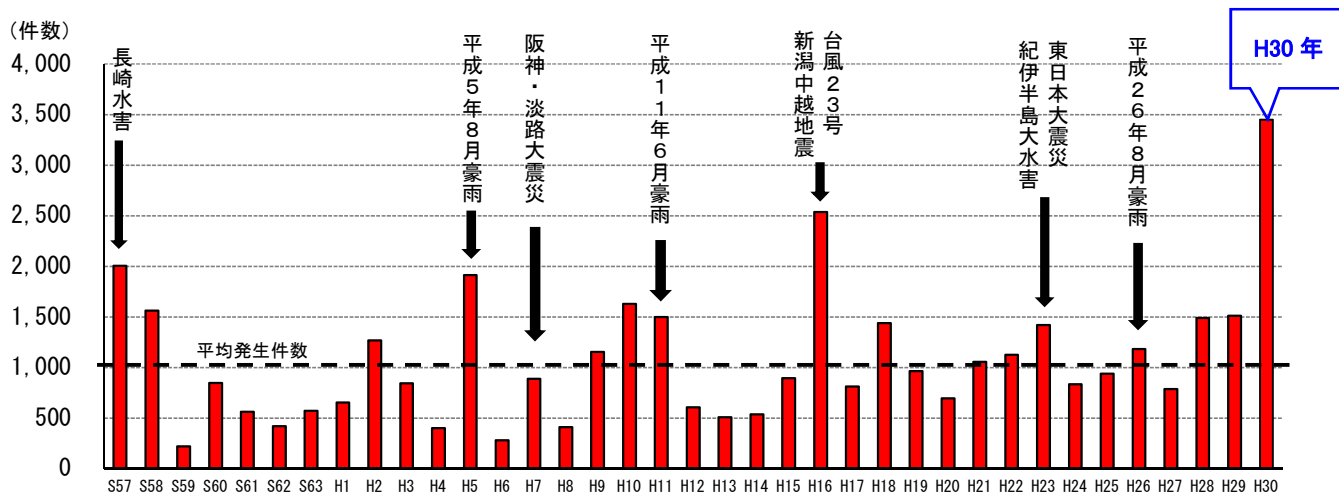

**今年も土砂災害発生件数が過去最多件数を記録**  
～平成30年の土砂災害発生件数の速報値を公表～

**平成30年の土砂災害発生件数\***は3,451件で、**集計を開始した昭和57年以降最多件数を記録**しました(これまででは、平成16年の2,537件が最多)。  
また、**集計開始以降における平均発生件数(1,015件)の約3.4倍**を記録しました。

※ 土石流、地すべり、がけ崩れにより、家屋や公共施設に被害が発生した事象(火砕流は除く)。  
1月1日から12月25日までの速報値。

図. 土砂災害発生件数の推移 (S57～H30)

**今年の土砂災害**

1道2府41県で3,451件の土砂災害が発生し、昭和57年の集計開始以降過去最多件数。  
(これまでの最多件数はH16の2,537件)

集計開始以降における平均発生件数の約3.4倍(平均発生件数は1,015件(S57～H29))。

死者・行方不明者は161名で、集計開始以降第3位(1位:337名(S57)、2位:174名(H5))。

※これは速報値であり、数値等は今後変わることもあります。

※ 集計開始以降(S57~H29)の平均土砂災害発生件数:1,015件/年

**土砂災害発生件数**

**3,451件**

土石流等：984件

地すべり：129件

がけ崩れ：2,338件

【被害状況】

図1. 都道府県別の土砂災害発生状況

○平成30年7月豪雨で最も被害が大きかった広島県では土砂災害が1,242件発生。  
○一方で、空中写真判読等により、少なくとも23溪流において、砂防堰堤が土石流・流木を捕捉し、下流人家を合計約2,300戸\*1保全した事例が確認された。※2