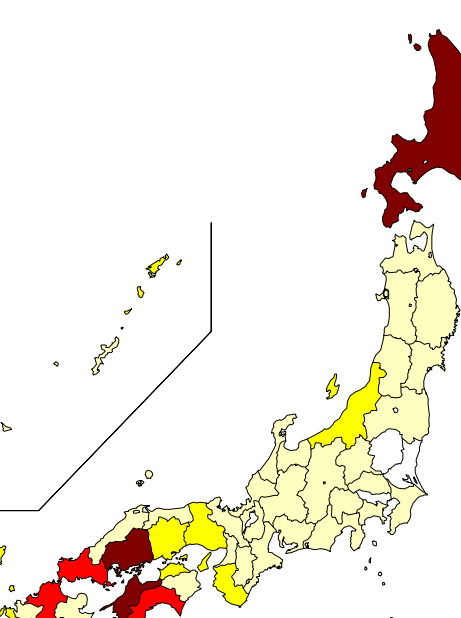

**今年も土砂災害発生件数が過去最多件数を記録**  
～平成30年の土砂災害発生件数の速報値を公表～

**平成30年の土砂災害発生件数\***は3,451件で、**集計を開始した昭和57年以降最多件数を記録**しました(これまででは、平成16年の2,537件が最多)。  
また、**集計開始以降における平均発生件数(1,015件)の約3.4倍**を記録しました。

※ 土石流、地すべり、がけ崩れにより、家屋や公共施設に被害が発生した事象(火砕流は除く)。  
1月1日から12月25日までの速報値。

※これは速報値であり、数値等は今後変わることもあります。

※ 集計開始以降(S57~H29)の平均土砂災害発生件数:1,015件/年

**土砂災害発生件数**

**3,451件**

土石流等：984件

地すべり：129件

がけ崩れ：2,338件

【被害状況】

人的被害：死者 161名  
 負傷者 117名  
 人家被害：全壊 420戸  
 半壊 545戸  
 一部損壊 478戸

表1. 都道府県別の土砂災害発生件数 上位5県 (速報値)

	都道府県	件数	過去10年最多	過去10年での順位
1位	広島県	1,243件	182件(H26)	1位
2位	愛媛県	419件	58件(H28)	1位
3位	北海道	237件	56件(H26,H28)	1位
4位	山口県	193件	197件(H21)	2位
5位	高知県	171件	122件(H26)	1位

図1. 都道府県別の土砂災害発生状況

○平成30年7月豪雨で最も被害が大きかった広島県では土砂災害が1,242件発生。  
○一方で、空中写真判読等により、少なくとも23溪流において、砂防堰堤が土石流・流木を捕捉し、下流人家を合計約2,300戸\*1保全した事例が確認された。※2