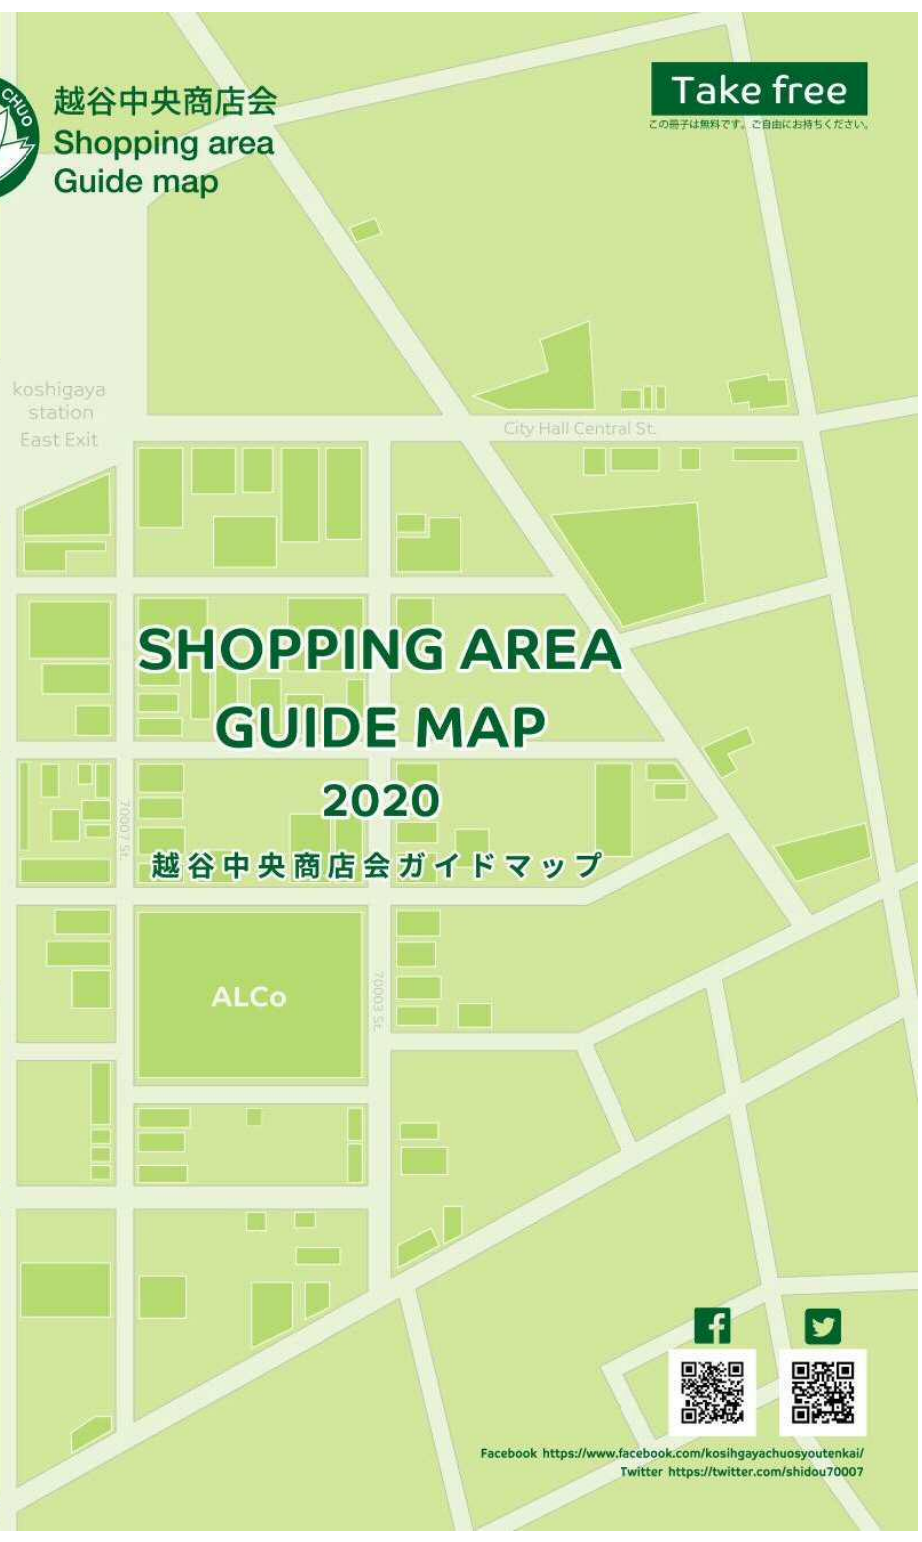

越谷中央商店会
Shopping area
Guide map

Take free
この冊子は無料です。ご自由にお持ちください。

koshigaya station

Facebook <https://www.facebook.com/koshigayachuosyoutenkai/>
Twitter <https://twitter.com/shidou70007>