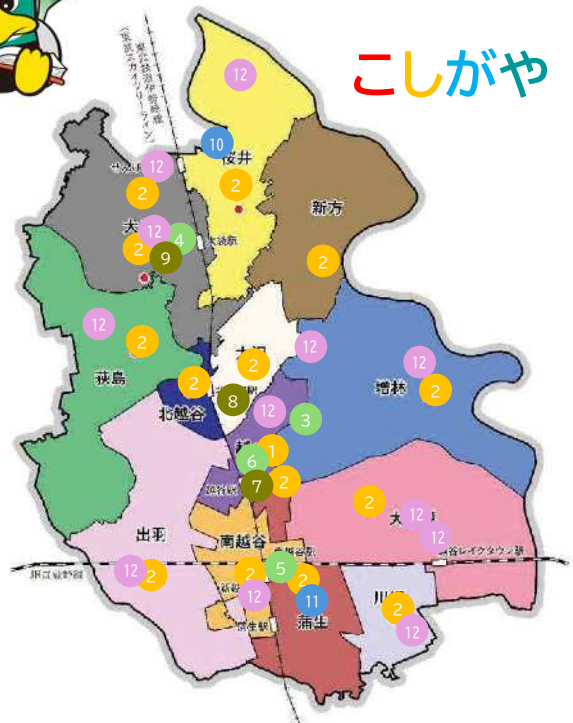

○学習室等開放
※期間限定
桜井、北越谷、越ヶ谷

※大袋スタディコーナー

詳細はHPにて
ご確認ください

図書館

詳細は図書館
ホームページ
にて、ご確認
ください

3 市立図書館

日時 火～金 10:00～19:00
土日祝 9:30～17:00
(月・年末年始・館内整理日
等除く)
内容 読書、勉強用に閲覧席
を用意

4 北部図書室

日時 全日
(年末年始除く)
9:00～21:30
内容 読書、勉強用に閲覧席
を用意

5 南部図書室

日時 全日
(年末年始除く)
月～金 10:00～21:00
土日祝 9:30～21:00
内容 読書、勉強用に閲覧席
を用意

6 中央図書室

日時 全日
(年末年始除く)
9:30～21:30
内容 読書、勉強用に閲覧席
を用意

**こども・若者の
居場所マップ**

こしがや

7 市民活動支援センター

日時 全日
(年末年始除く)
9:00～21:30
内容 多文化交流ひろば

詳細はHPにて
ご確認ください

8 ほっと越谷

日時 火～土 9:00～21:00
日 9:00～17:00
(月・祝・年末年始除く)
9:00～21:30
内容 交流コーナー

詳細はHPにて
ご確認ください

児童館

詳細は児童館
ホームページ
にて、ご確認
ください

10 児童館コスモス

日時 火～日 9:00～17:00
内容 遊戯室、おもちゃ室、
プラネタリウム、
天体・宇宙展示、
科学実験室、集会室等

11 児童館ヒマワリ

日時 火～日 9:00～17:00
内容 遊戯室、ミニ水族館、
おもちゃ図書室、
実験室、視聴覚ホール、
科学展示コーナー、
工作室、学習室等

12 プレーパーク

日時 木金土 10:30～16:30
場所 越谷総合公園、東越谷
第七公園、緑の森公園、
出羽公園、見田方遺跡
公園、湖畔の森公園、
しらこぼとキャンプ場、
千間台第四公園、平方
公園、西大袋第一公園、
南越谷第一公園、川柳
公園等