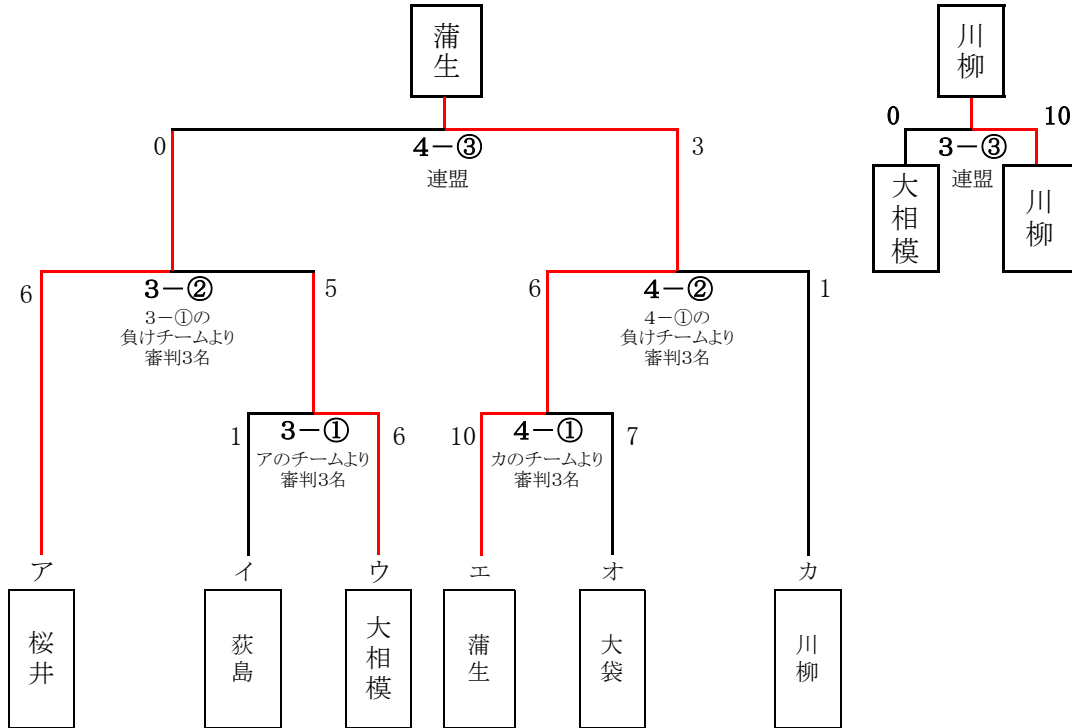

第71回市民体育祭地区対抗ソフトボール大会

組み合わせ表

《男子》Aブロック