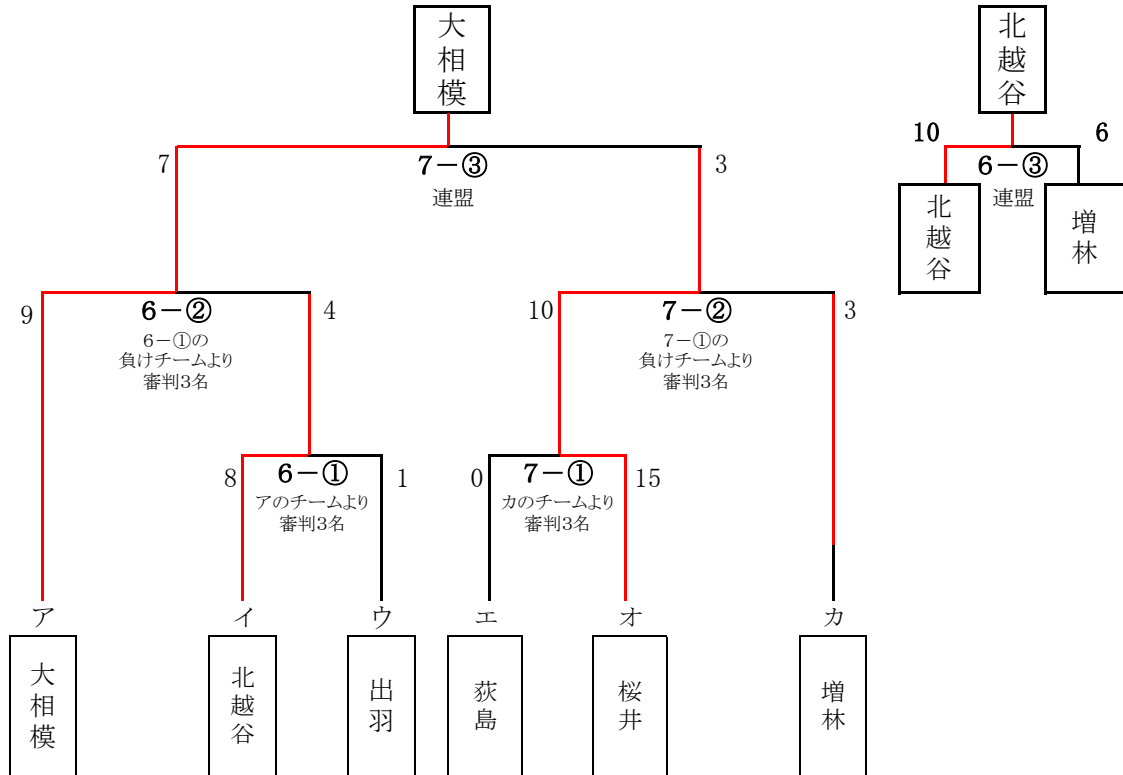

◆男子の部 Bブロック

順位	地区名
優勝	新方地区
準優勝	北越谷地区
第3位	出羽地区
第4位	増林地区

◆女子の部 Aブロック

順位	地区名
優勝	大相模地区
準優勝	桜井地区
第3位	北越谷地区
第4位	増林地区

◆女子の部 Bブロック

順位	地区名
優勝	川柳地区
準優勝	大袋地区
第3位	蒲生地区

第71回市民体育祭地区対抗ソフトボール大会

組み合わせ表

《男子》Aブロック

《男子》Bブロック

第71回市民体育祭地区対抗ソフトボール大会

組み合わせ表

《女子》Aブロック

《女子》Bブロック