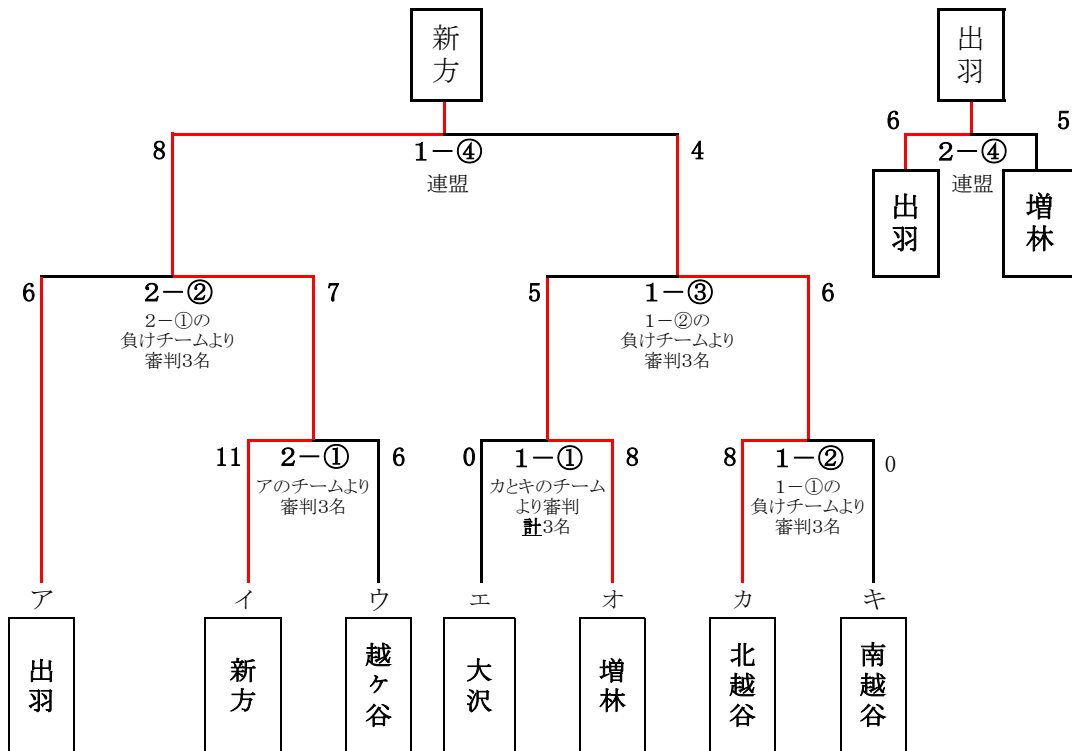

第71回市民体育祭地区対抗ソフトボール大会

組み合わせ表

《男子》Aブロック

《男子》Bブロック