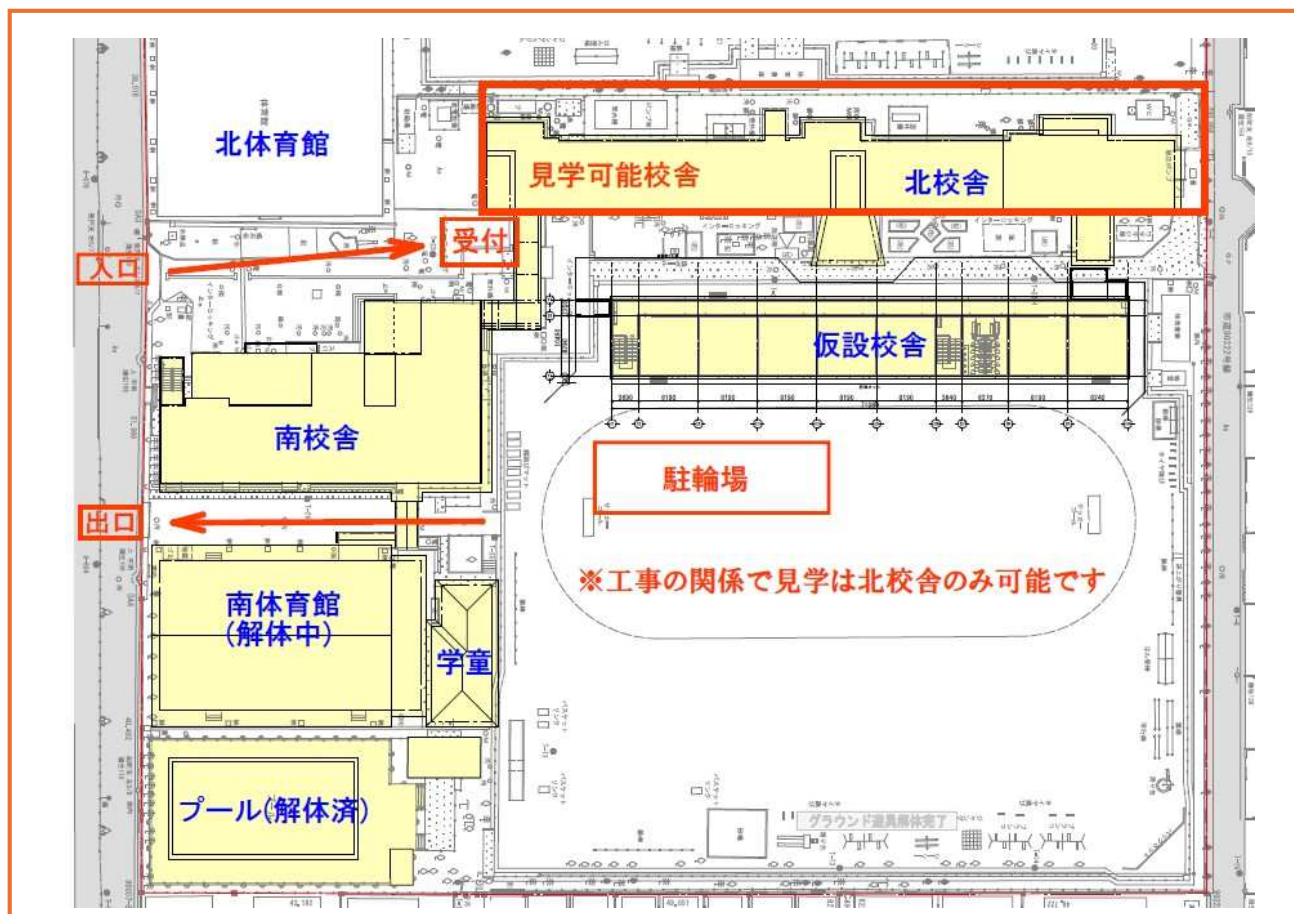

4 案内図

◆問い合わせ先

教育委員会学務課小中一貫校整備室

電話:048-940-8609(直通)