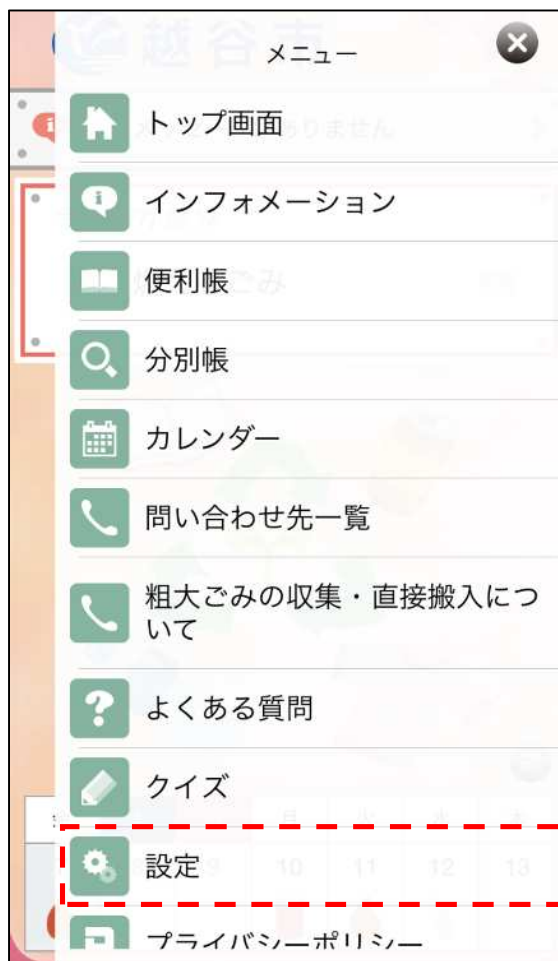

【地域設定方法-1】

右上のココを押す

【設定】を押す

【地域設定】を押す

【地域設定方法-2】

【埼玉県】を押す

都道府県選択	
北海道	>
青森県	>
岩手県	>
宮城県	>
山形県	>
福島県	>
茨城県	>
栃木県	>
群馬県	>
埼玉県	>
千葉県	>
東京都	>
神奈川県	>

【越谷市】を押す