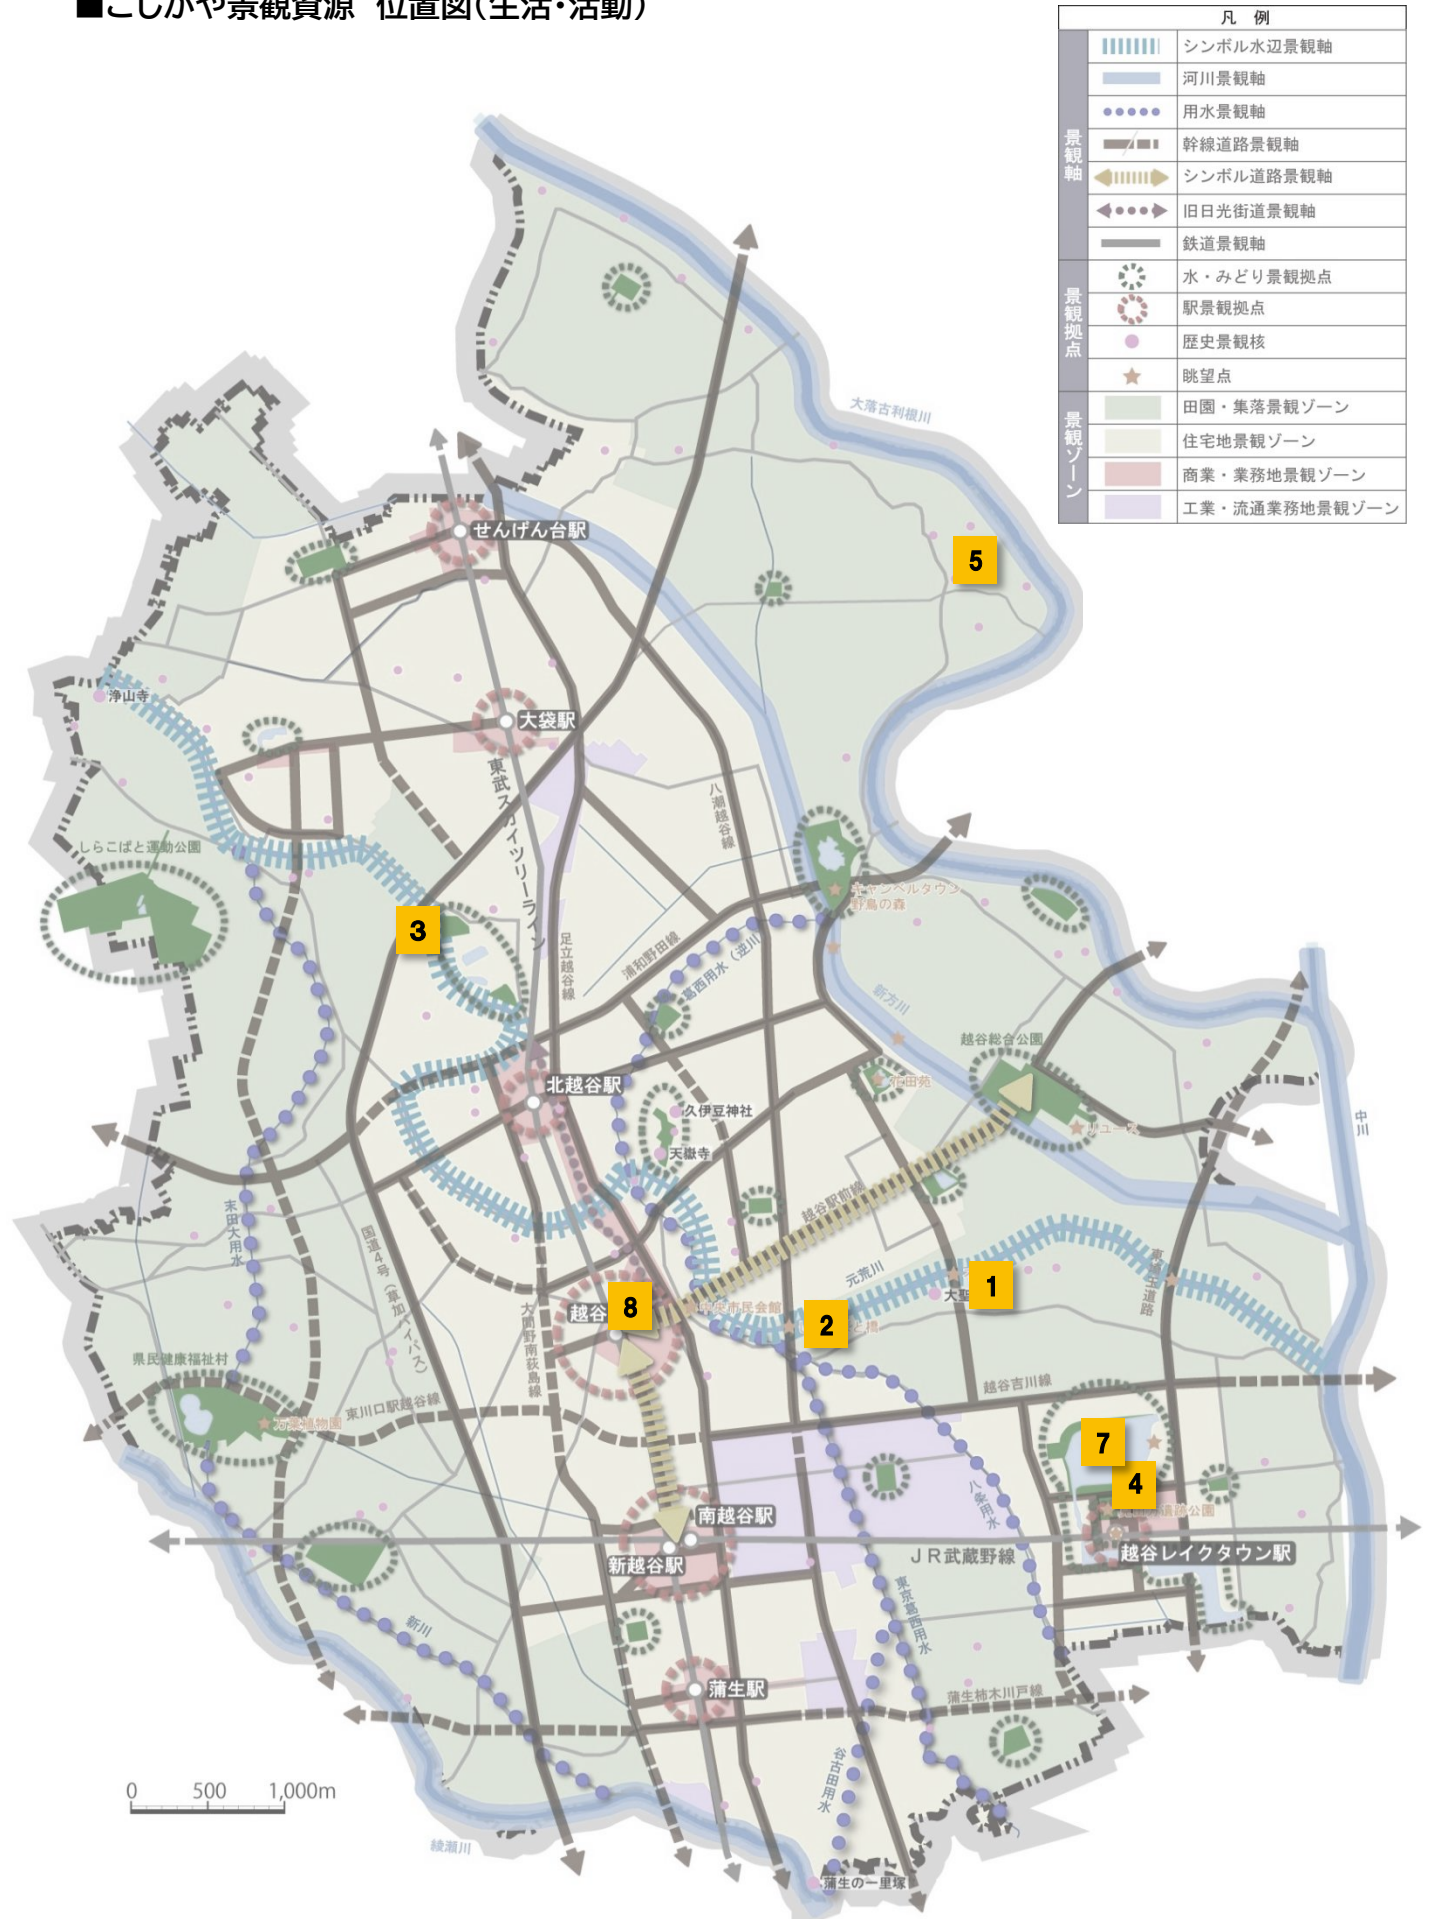

■こしがや景観資源 位置図(生活・活動)

※本図は、概ねの位置を示すものです。
 詳細は、「登録された景観資源(詳細)」をご覧ください。