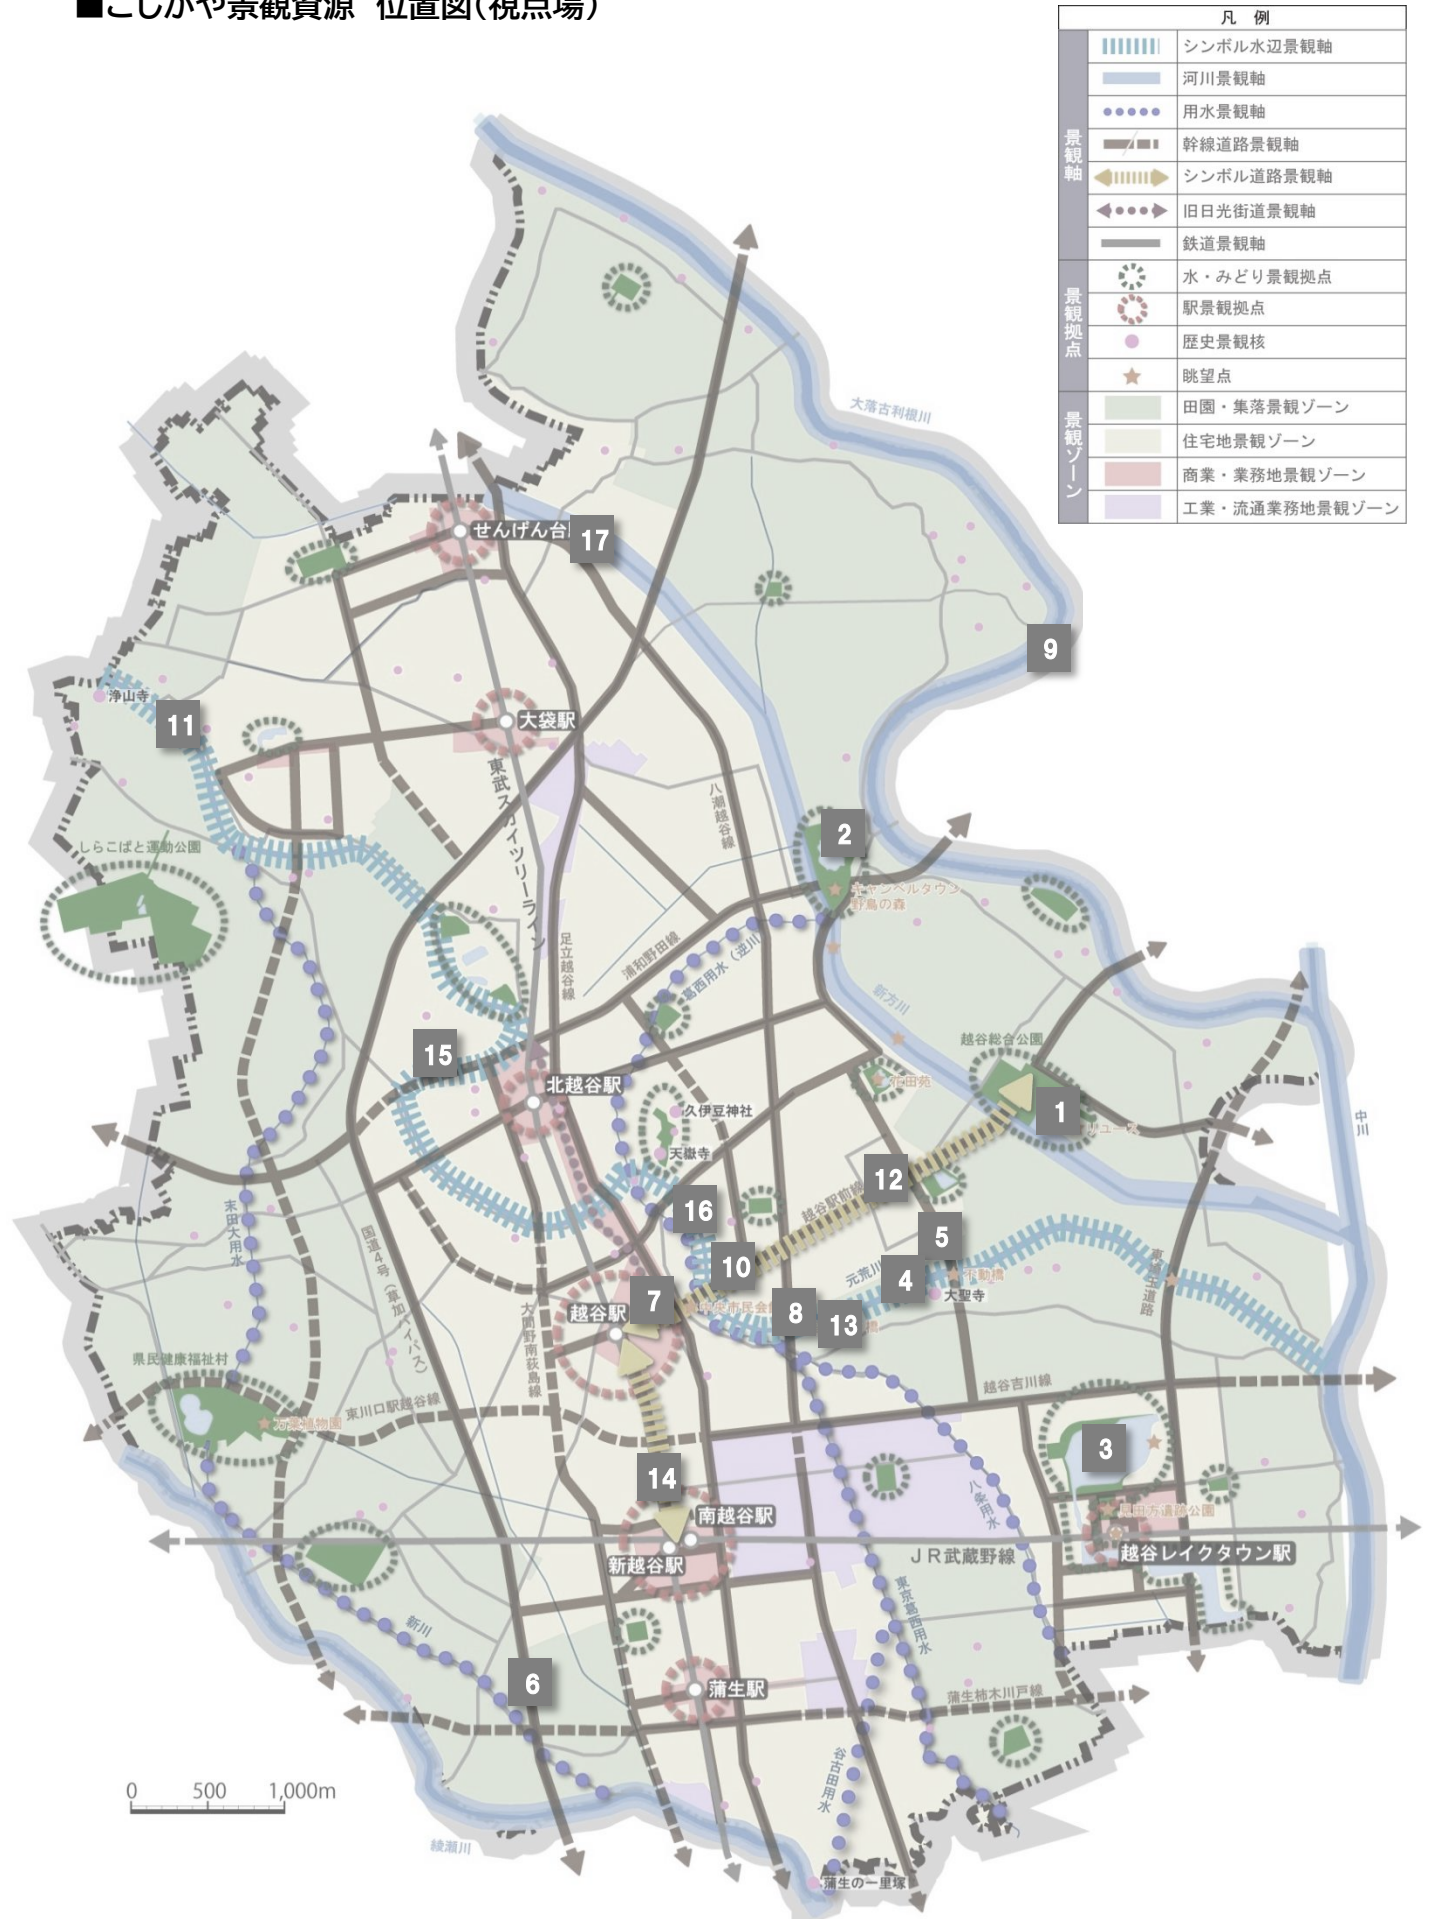

■こしがや景観資源 位置図(視点場)

※本図は、概ねの位置を示すものです。枝番号は省略しています。
 詳細は、「登録された景観資源(詳細)」をご覧ください。