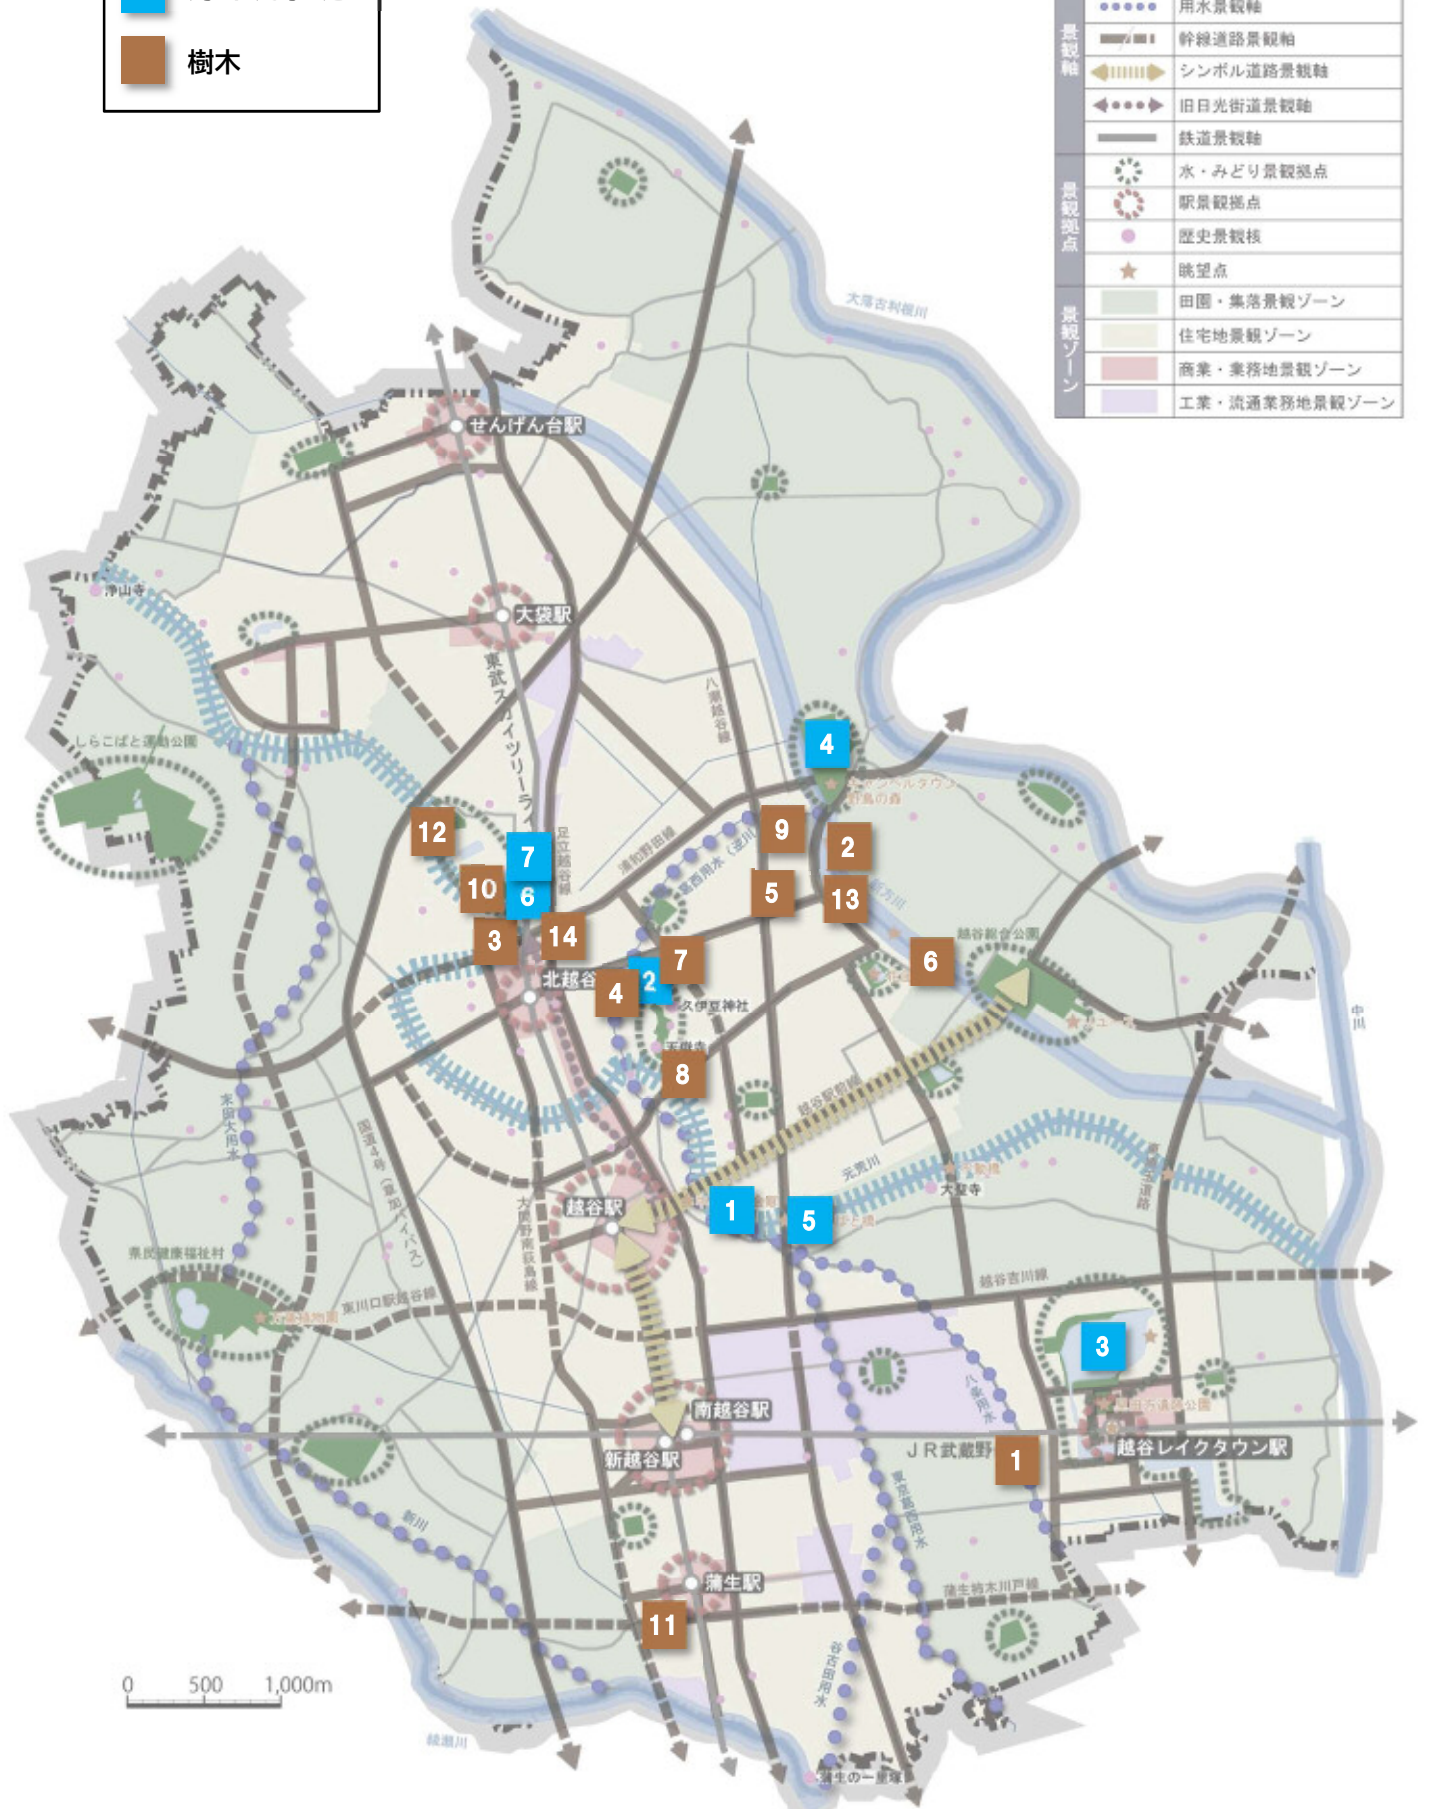

■こしがや景観資源 位置図 (河川・用水・池、樹木)

凡例	
	シンボル水辺景観軸
—	河川景観軸
●●●●	用水景観軸
—	幹線道路景観軸
◀▶▶▶	シンボル道路景観軸
◀▶▶▶	旧日光街道景観軸
—	鉄道景観軸
○	水・みどり景観拠点
○	駅景観拠点
●	歴史景観核
★	眺望点
■	田園・集落景観ゾーン
■	住宅地景観ゾーン
■	商業・業務地景観ゾーン
■	工業・流通業務地景観ゾーン

※本図は、概ねの位置を示すものです。枝番号は省略しています。
 詳細は、「登録された景観資源(詳細)」をご覧ください。