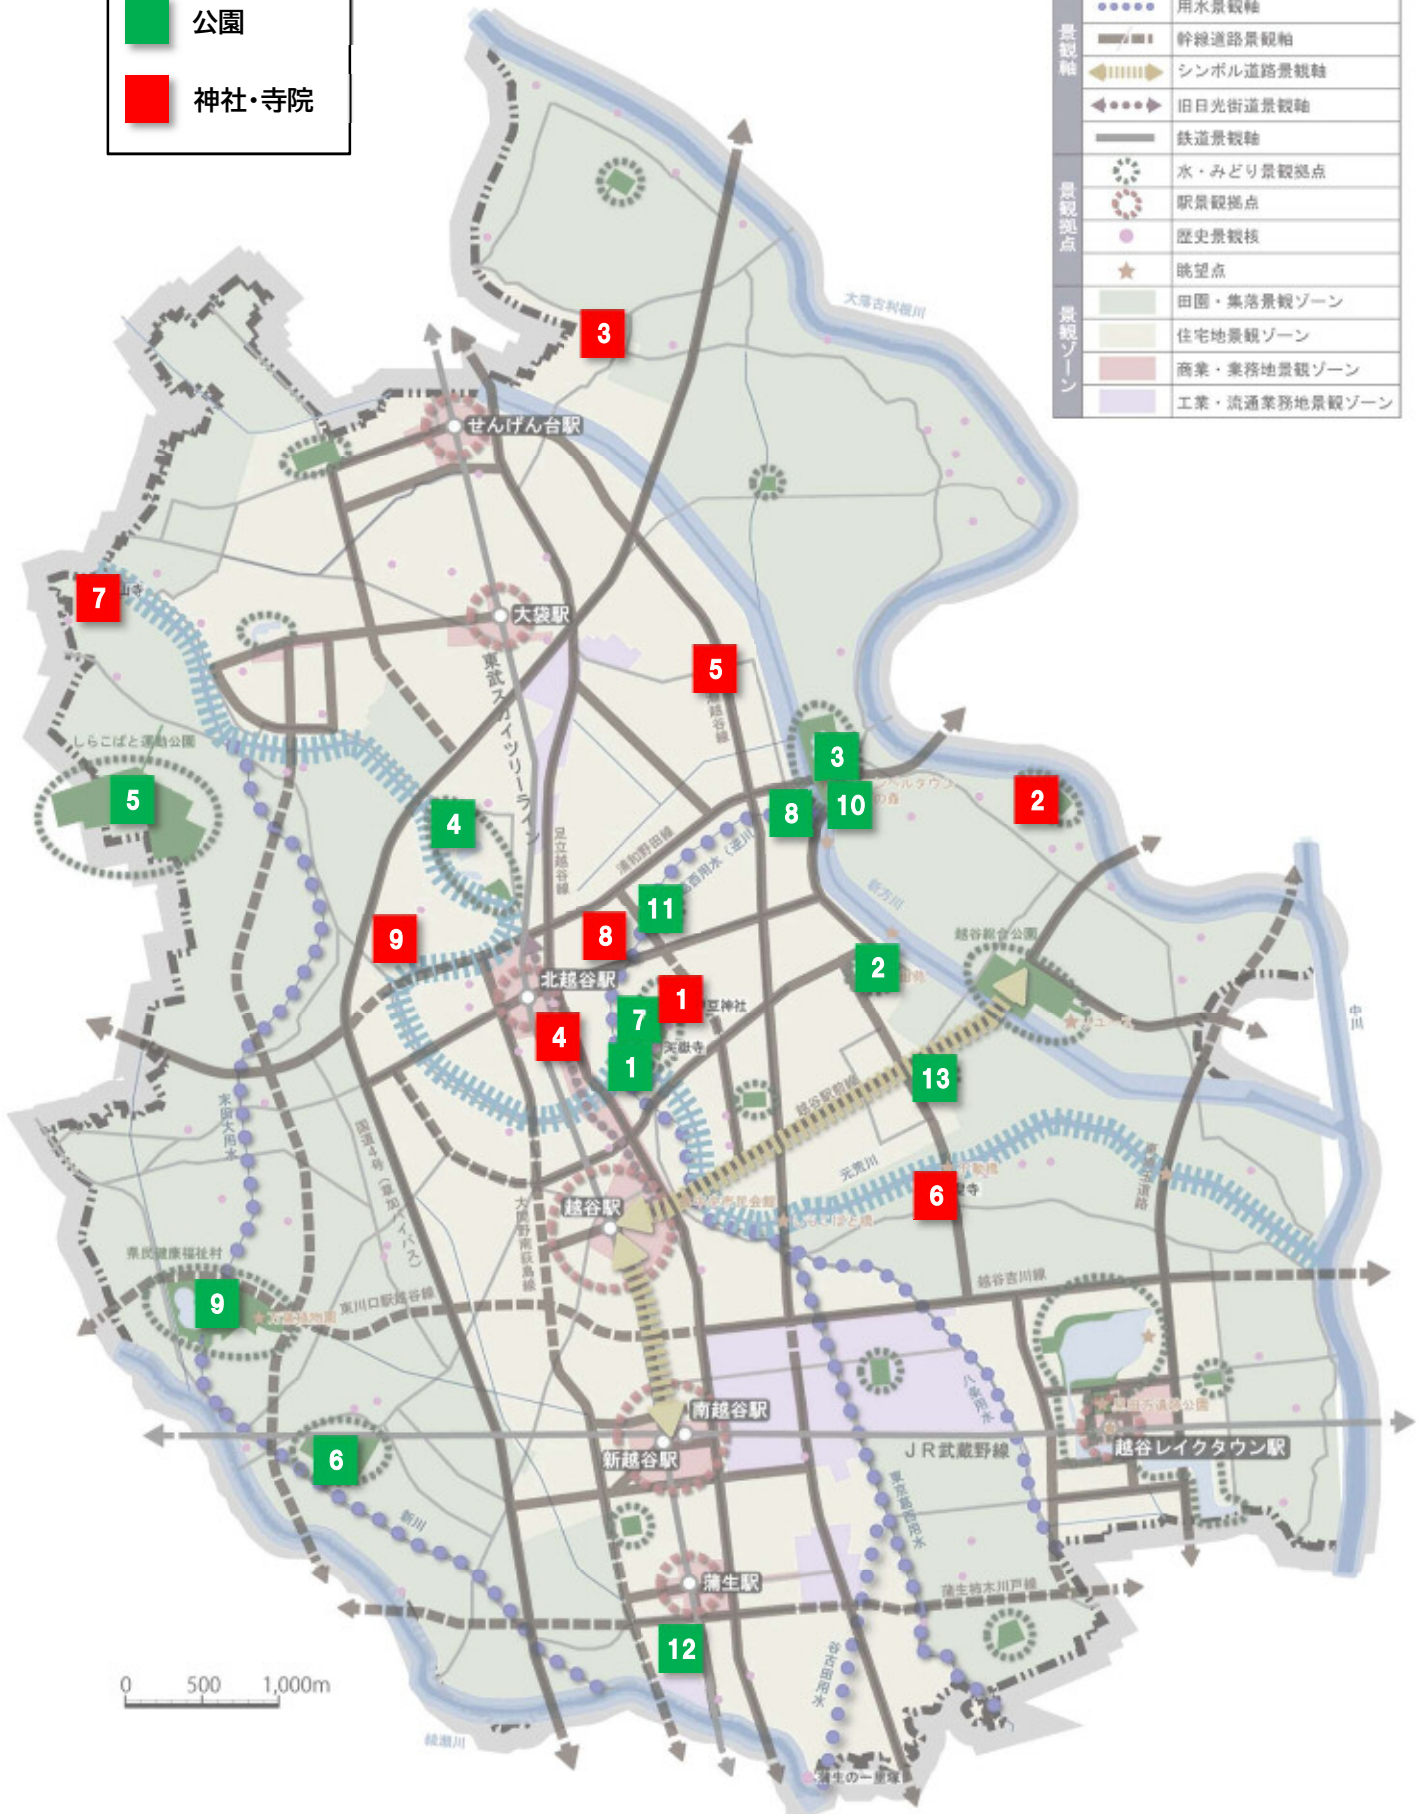

■こしがや景観資源 位置図(公園、神社・寺院)

凡例	
	シンボル水辺景観軸
—	河川景観軸
●●●●	用水景観軸
—	幹線道路景観軸
◆◆◆◆	シンボル道路景観軸
◀●●●▶	旧日光街道景観軸
—	鉄道景観軸
○	水・みどり景観拠点
○	駅景観拠点
●	歴史景観核
★	眺望点
■	田園・集落景観ゾーン
■	住宅地景観ゾーン
■	商業・業務地景観ゾーン
■	工業・流通業務地景観ゾーン

※本図は、概ねの位置を示すものです。枝番号は省略しています。
 詳細は、「登録された景観資源(詳細)」をご覧ください。