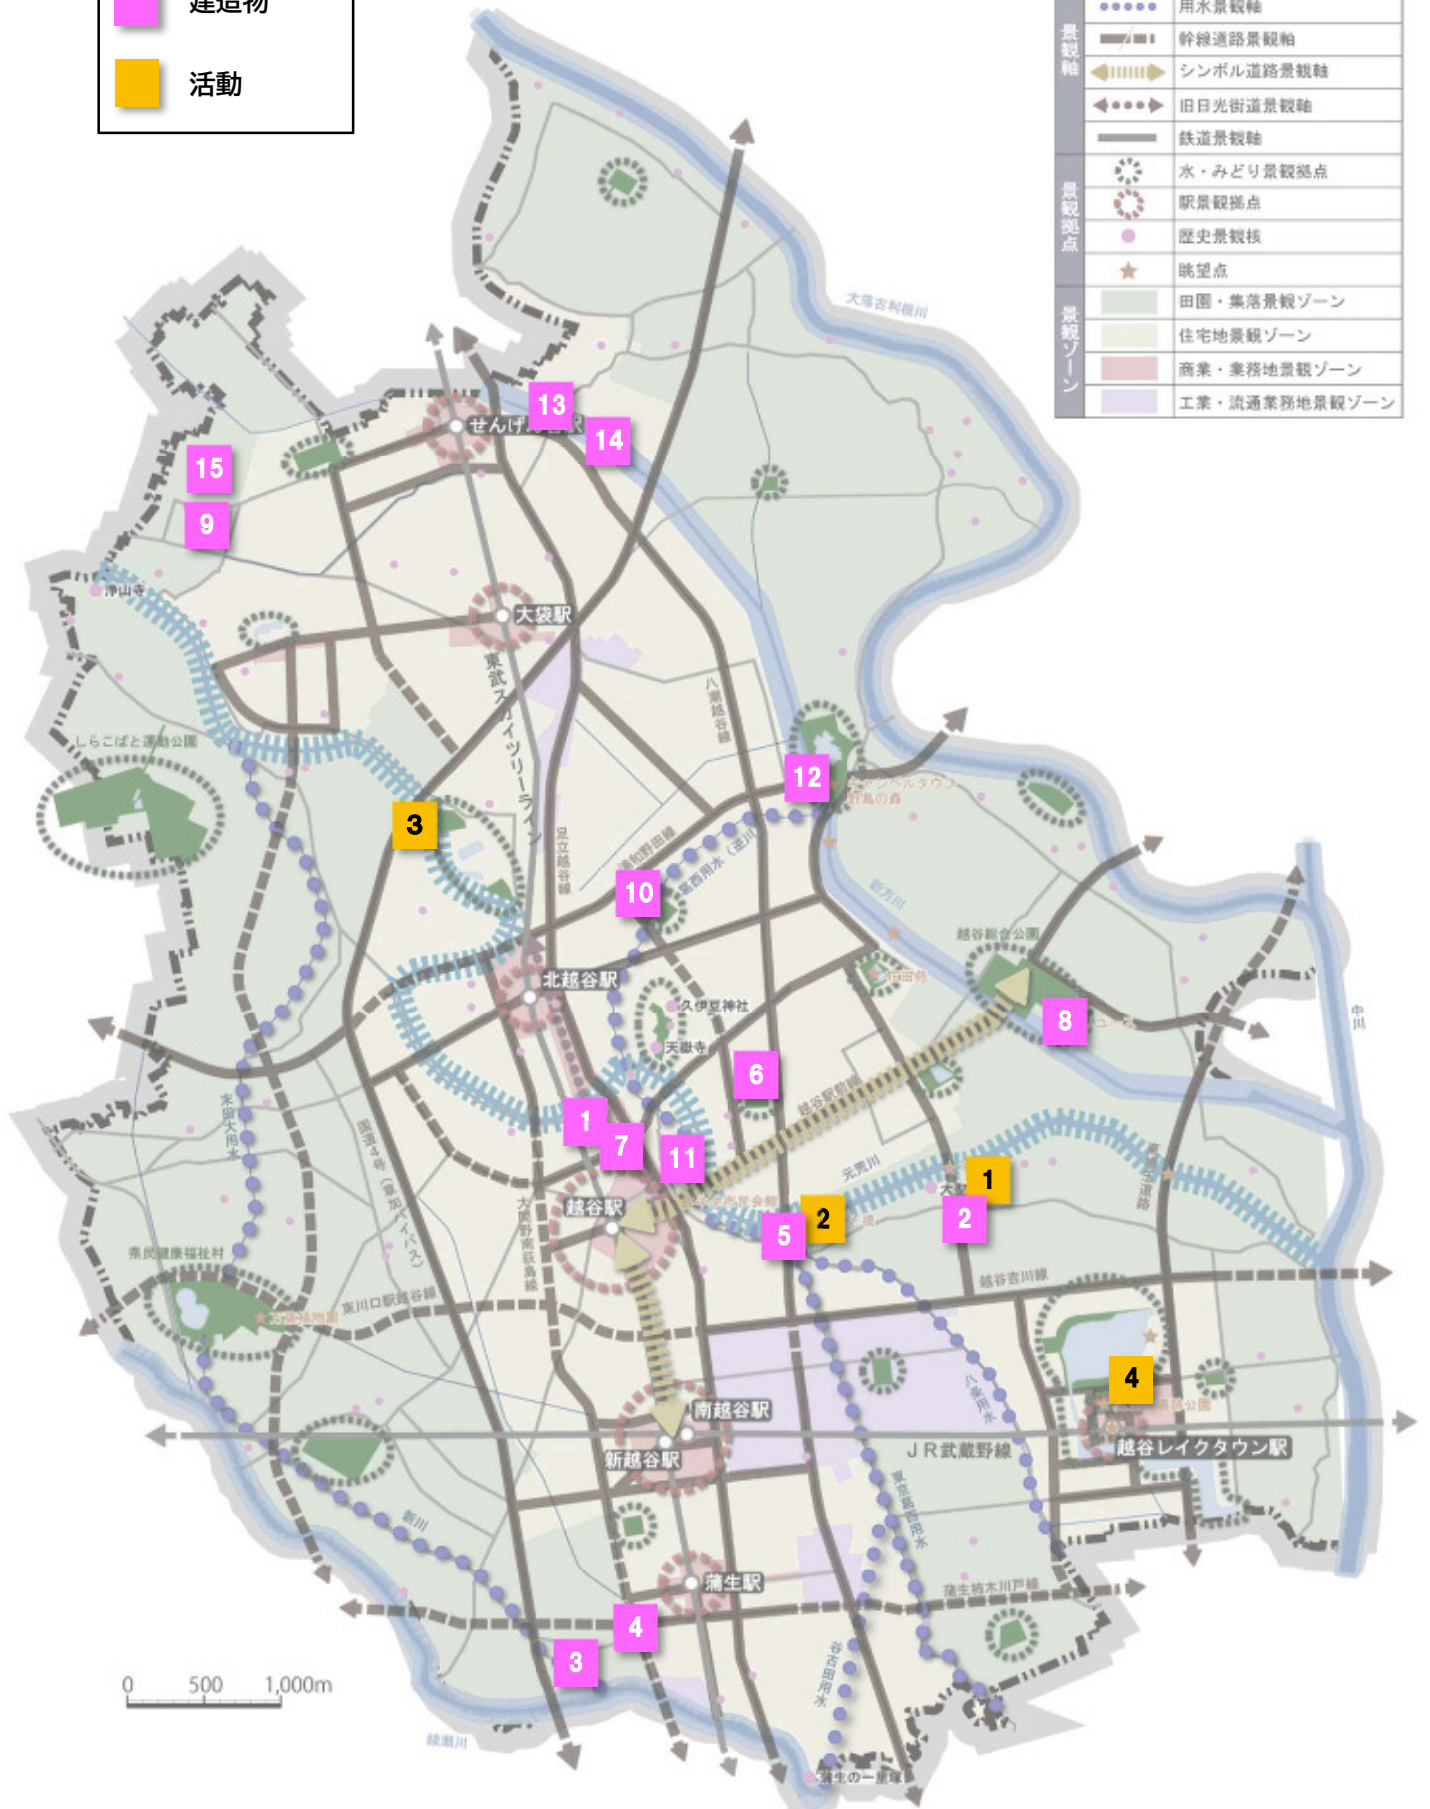

■こしがや景観資源 位置図(建造物、活動)

凡例	
	シンボル水辺景観軸
—	河川景観軸
●●●●	用水景観軸
—	幹線道路景観軸
◀▶▶▶	シンボル道路景観軸
◀▶▶▶	旧日光街道景観軸
—	鉄道景観軸
○	水・みどり景観拠点
○	駅景観拠点
●	歴史景観核
★	眺望点
■	田園・集落景観ゾーン
■	住宅地景観ゾーン
■	商業・業務地景観ゾーン
■	工業・流通業務地景観ゾーン

※本図は、概ねの位置を示すものです。  
 詳細は、「登録された景観資源(詳細)」をご覧ください。