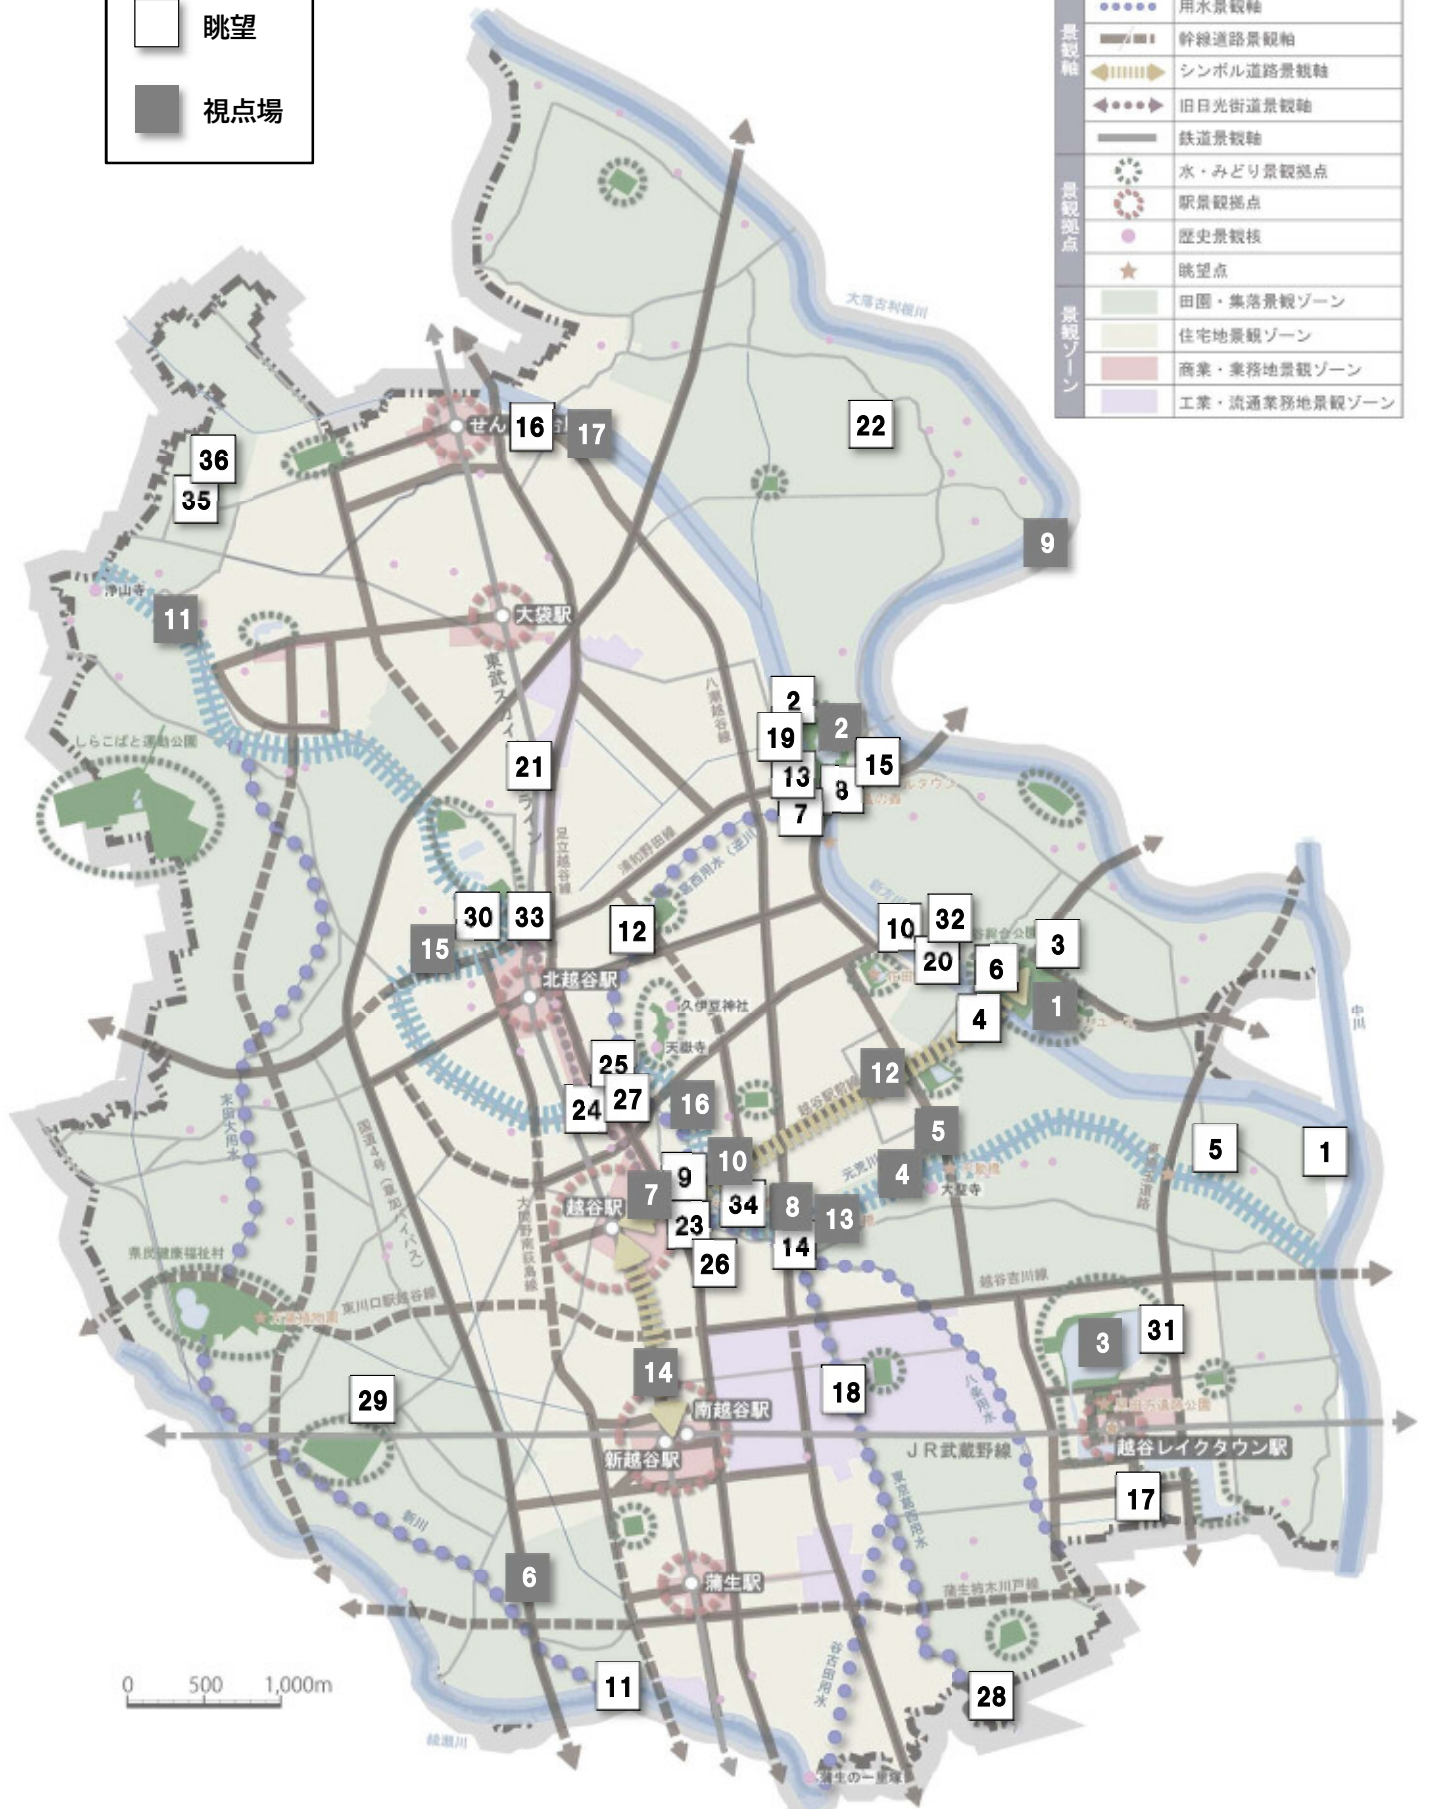

■こしがや景観資源 位置図(眺望、視点場)

凡例	
	シンボル水辺景観軸
	河川景観軸
	用水景観軸
	幹線道路景観軸
	シンボル道路景観軸
	旧日光街道景観軸
	鉄道景観軸
	水・みどり景観拠点
	駅景観拠点
	歴史景観核
	眺望点
	田園・集落景観ゾーン
	住宅地景観ゾーン
	商業・業務地景観ゾーン
	工業・流通業務地景観ゾーン

※本図は、概ねの位置を示すものです。枝番号は省略しています。
 詳細は、「登録された景観資源(詳細)」をご覧ください。