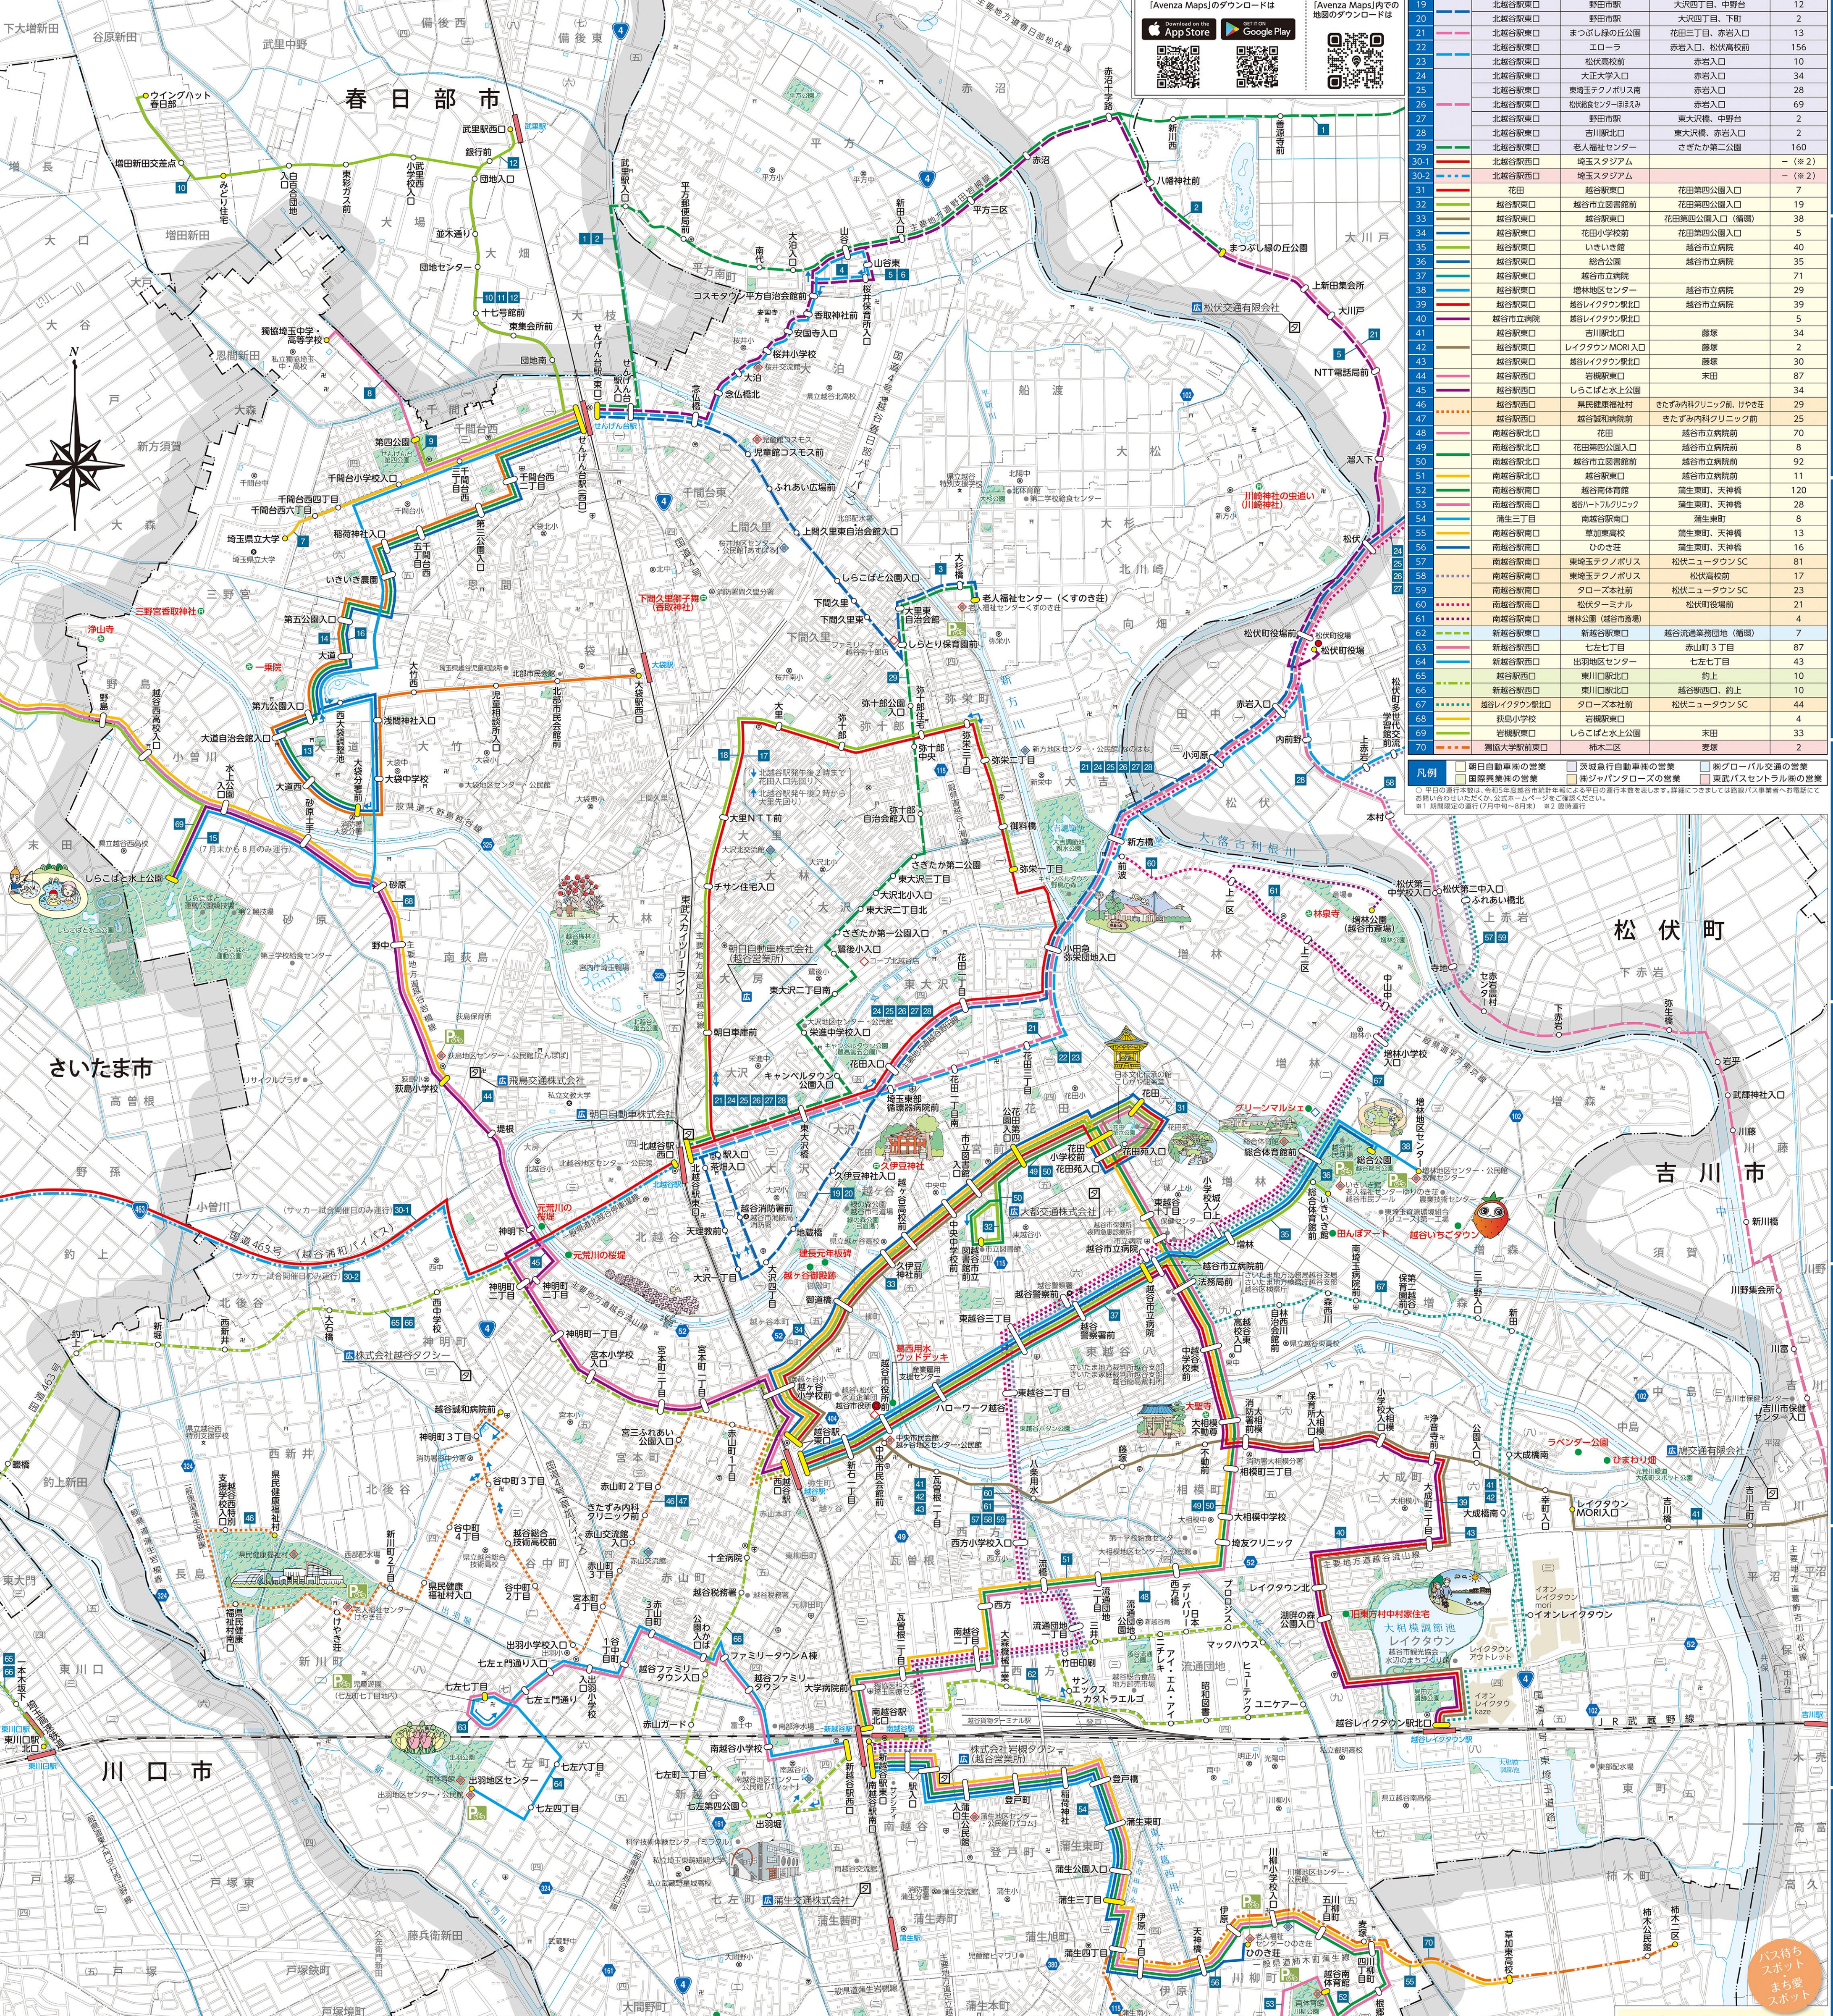

発行 令和6年3月発行 (第3号) 無償配布

路線番号	路線バスの起終点	主な経由地	距離	凡例	路線バスの起終点	主な経由地	平日の運行本数(本数)
71	東京駅 春日部駅西口	浦生駅西口、新越谷駅西口、越谷駅西口、北越谷駅西口、せんげん台駅西口、レイタウン北、越谷レイクタウン駅西口	1	1	せんげん台駅西口	大正三丁目	84
72	新越谷駅西口 南流山駅	三郷駅西口、三郷駅北口、三郷駅南口、新流山駅、流山駅、流山駅前、流山南口	2	2	せんげん台駅西口	まつぶしの丘公園	2
73	新越谷駅西口 萩原駅前	西郷、BS、矢張駅BS、須賀川町所、流山南口、流山駅前、流山南口	3	3	せんげん台駅西口	せんげん台駅西口	121
74	新越谷駅西口 成田空港	流山南口、八潮駅北口、流山駅前、流山南口	4	4	せんげん台駅西口	大池・平漢橋	29
75	新越谷駅西口 羽田空港	流山南口、八潮駅北口、流山駅前、流山南口	5	5	せんげん台駅西口	流山駅前	18
76	新越谷駅西口 羽田空港	流山南口、八潮駅北口、流山駅前、流山南口	6	6	せんげん台駅西口	まつぶしの丘公園	20
77	新越谷駅西口 羽田空港	流山南口、八潮駅北口、流山駅前、流山南口	7	7	せんげん台駅西口	せんげん台駅西口	118
78	新越谷駅西口 羽田空港	流山南口、八潮駅北口、流山駅前、流山南口	8	8	せんげん台駅西口	流山駅前	82
79	新越谷駅西口 羽田空港	流山南口、八潮駅北口、流山駅前、流山南口	9	9	せんげん台駅西口	せんげん台駅西口	1
80	新越谷駅西口 羽田空港	流山南口、八潮駅北口、流山駅前、流山南口	10	10	せんげん台駅西口	ウイングハット春日部	71
81	新越谷駅西口 羽田空港	流山南口、八潮駅北口、流山駅前、流山南口	11	11	せんげん台駅西口	みどり住宅	3
82	新越谷駅西口 羽田空港	流山南口、八潮駅北口、流山駅前、流山南口	12	12	せんげん台駅西口	武蔵野駅西口	38
83	新越谷駅西口 羽田空港	流山南口、八潮駅北口、流山駅前、流山南口	13	13	せんげん台駅西口	大池	4
84	新越谷駅西口 羽田空港	流山南口、八潮駅北口、流山駅前、流山南口	14	14	せんげん台駅西口	大池駅前	4
85	新越谷駅西口 羽田空港	流山南口、八潮駅北口、流山駅前、流山南口	15	15	せんげん台駅西口	大池駅前	4
86	新越谷駅西口 羽田空港	流山南口、八潮駅北口、流山駅前、流山南口	16	16	せんげん台駅西口	大池駅前	4
87	新越谷駅西口 羽田空港	流山南口、八潮駅北口、流山駅前、流山南口	17	17	せんげん台駅西口	大池駅前	4
88	新越谷駅西口 羽田空港	流山南口、八潮駅北口、流山駅前、流山南口	18	18	せんげん台駅西口	大池駅前	4
89	新越谷駅西口 羽田空港	流山南口、八潮駅北口、流山駅前、流山南口	19	19	せんげん台駅西口	大池駅前	4
90	新越谷駅西口 羽田空港	流山南口、八潮駅北口、流山駅前、流山南口	20	20	せんげん台駅西口	大池駅前	4
91	新越谷駅西口 羽田空港	流山南口、八潮駅北口、流山駅前、流山南口	21	21	せんげん台駅西口	大池駅前	4
92	新越谷駅西口 羽田空港	流山南口、八潮駅北口、流山駅前、流山南口	22	22	せんげん台駅西口	大池駅前	4
93	新越谷駅西口 羽田空港	流山南口、八潮駅北口、流山駅前、流山南口	23	23	せんげん台駅西口	大池駅前	4
94	新越谷駅西口 羽田空港	流山南口、八潮駅北口、流山駅前、流山南口	24	24	せんげん台駅西口	大池駅前	4
95	新越谷駅西口 羽田空港	流山南口、八潮駅北口、流山駅前、流山南口	25	25	せんげん台駅西口	大池駅前	4
96	新越谷駅西口 羽田空港	流山南口、八潮駅北口、流山駅前、流山南口	26	26	せんげん台駅西口	大池駅前	4
97	新越谷駅西口 羽田空港	流山南口、八潮駅北口、流山駅前、流山南口	27	27	せんげん台駅西口	大池駅前	4
98	新越谷駅西口 羽田空港	流山南口、八潮駅北口、流山駅前、流山南口	28	28	せんげん台駅西口	大池駅前	4
99	新越谷駅西口 羽田空港	流山南口、八潮駅北口、流山駅前、流山南口	29	29	せんげん台駅西口	大池駅前	4
100	新越谷駅西口 羽田空港	流山南口、八潮駅北口、流山駅前、流山南口	30	30	せんげん台駅西口	大池駅前	4