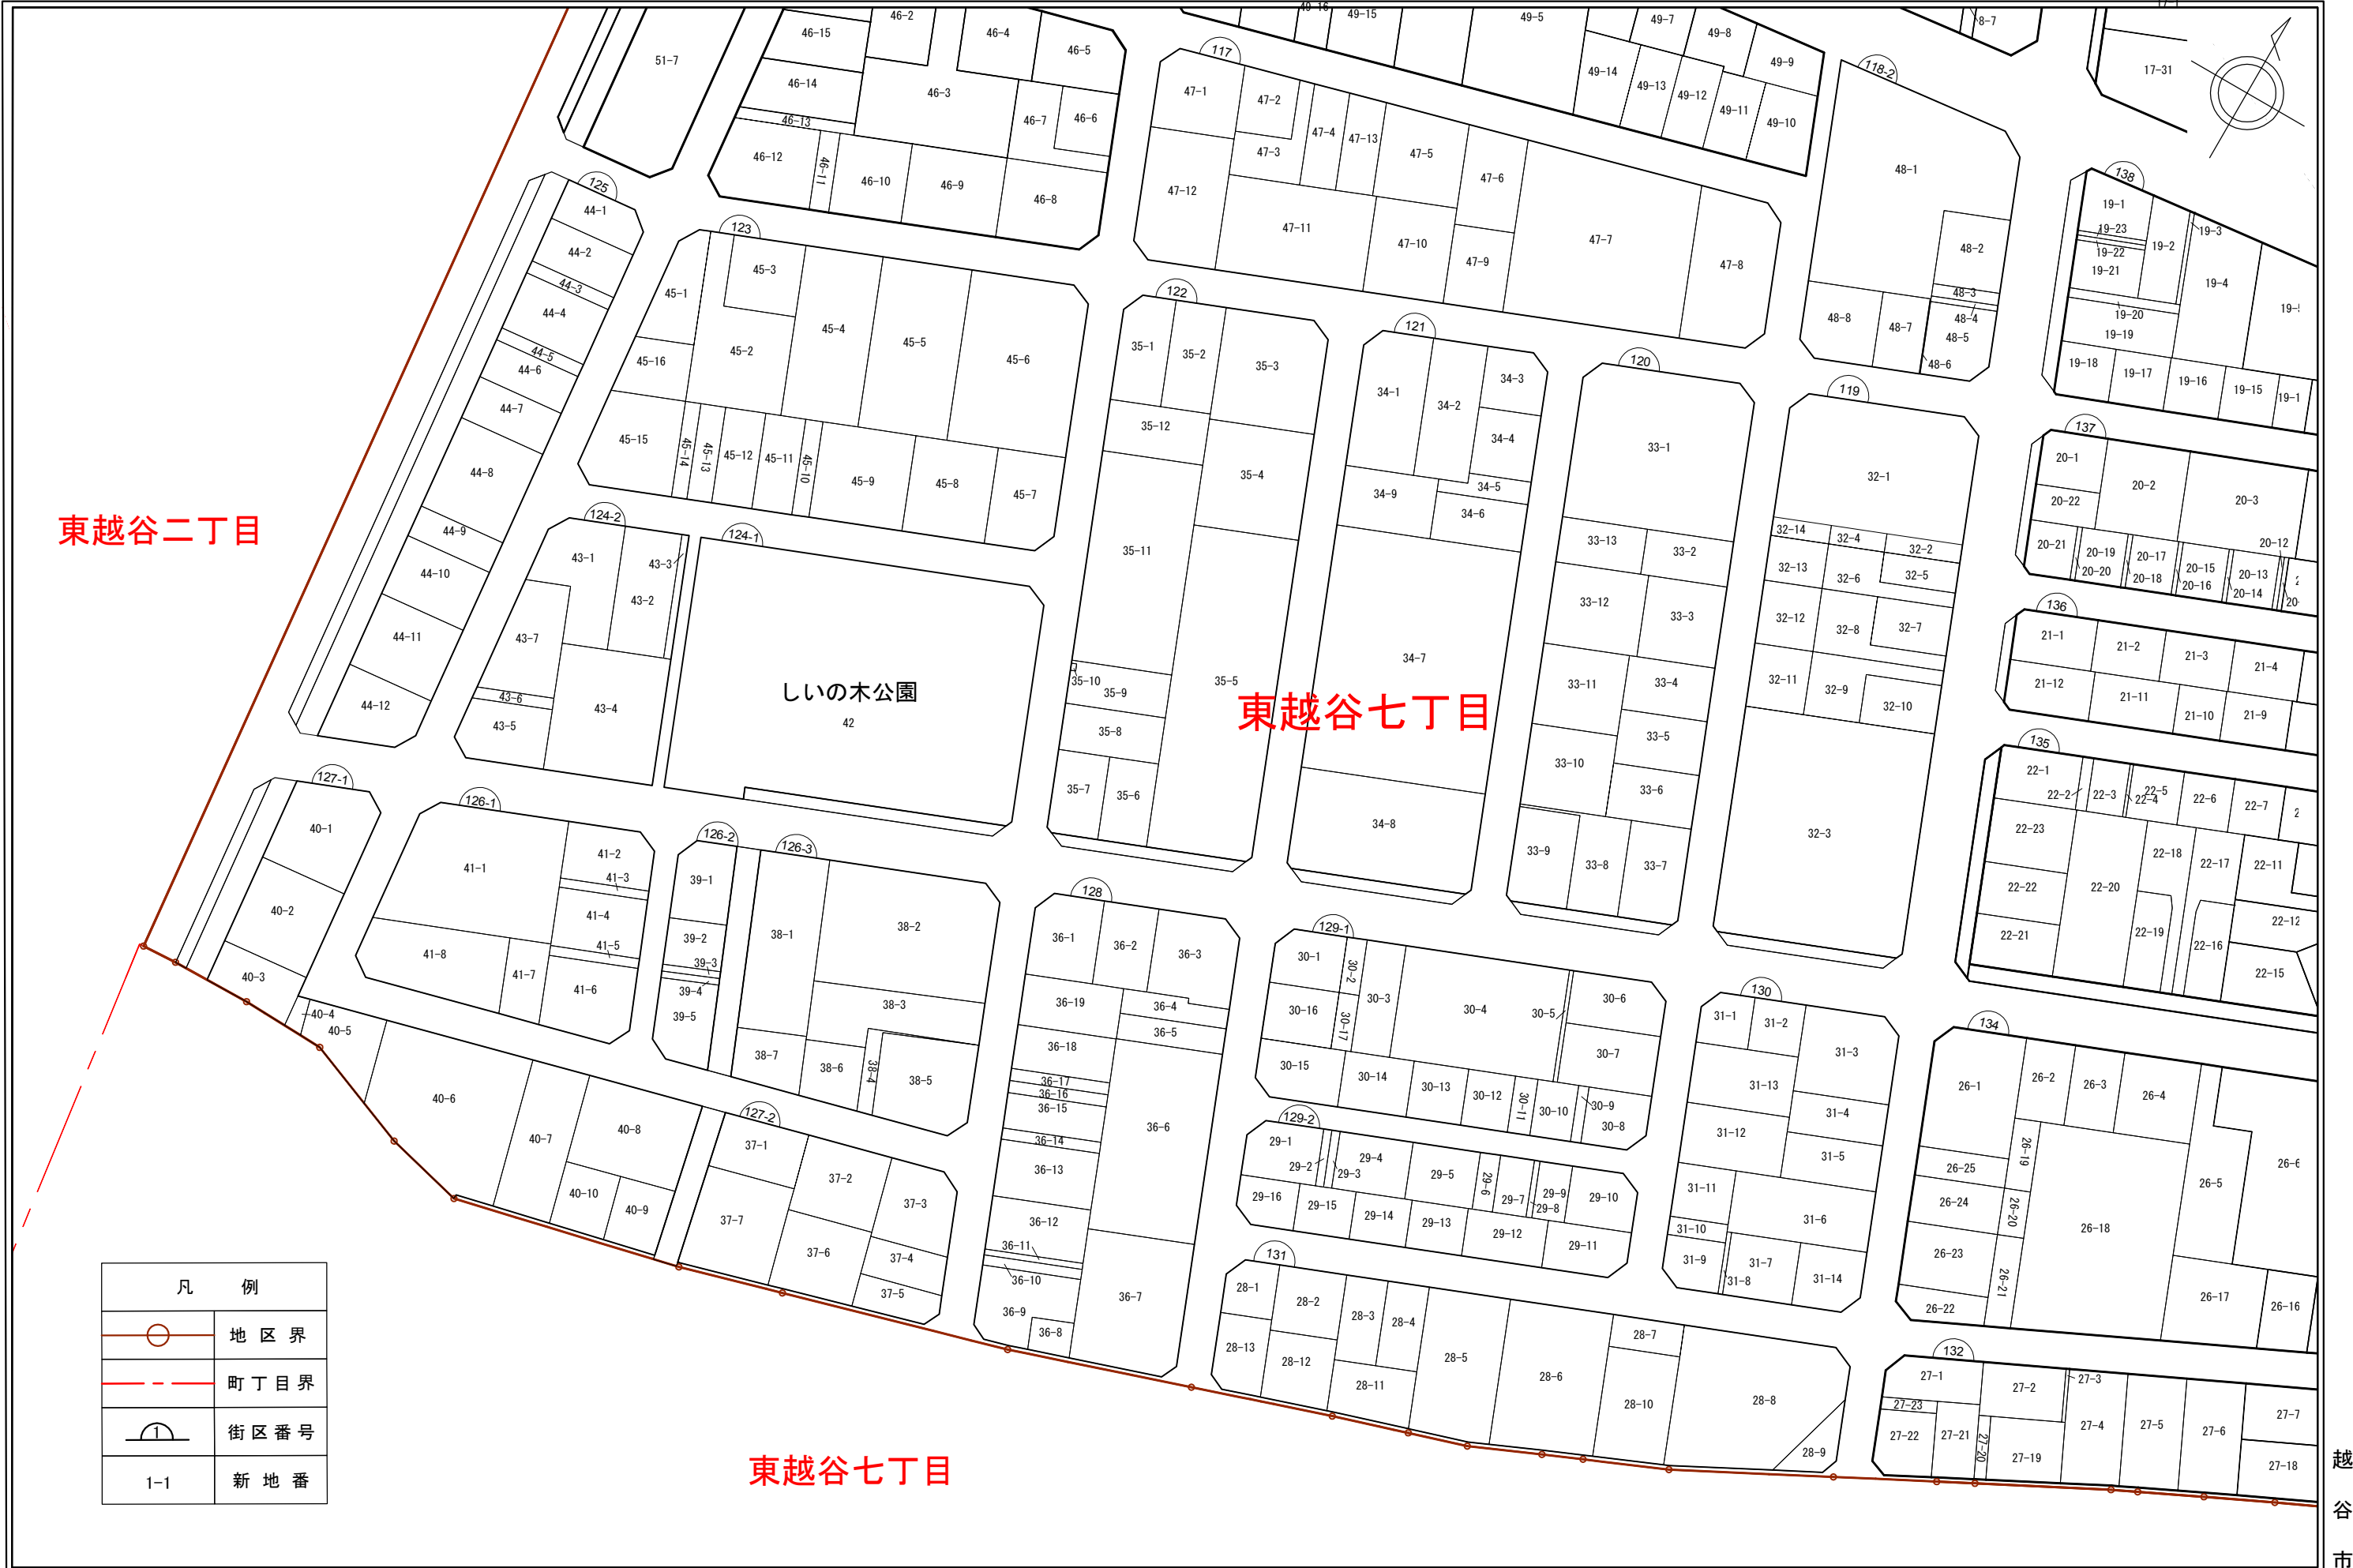

凡 例	
	地区界
	町丁目界
	街区番号
1-1	新地番

0m 50m 100m

凡 例	
	地区界
	町丁目界
	街区番号
1-1	新地番

東越谷三丁目

東越谷七丁目

東越谷二丁目

みどりの公

13

しいの木公園

42

越谷市

0m 50m 100m

平成30年11月9日 換地処分公告

東越谷二丁目

東越谷七丁目

東越谷七丁目

凡 例	
	地区界
	町丁目界
	街区番号
1-1	新地番

0m 50m 100m

越谷市

東越谷九丁目

東越谷八丁目

東越谷八丁目

東越谷九丁目

大字増林

凡 例	
	地区界
	町丁目界
	街区番号
1-1	新地番

0m 50m 100m