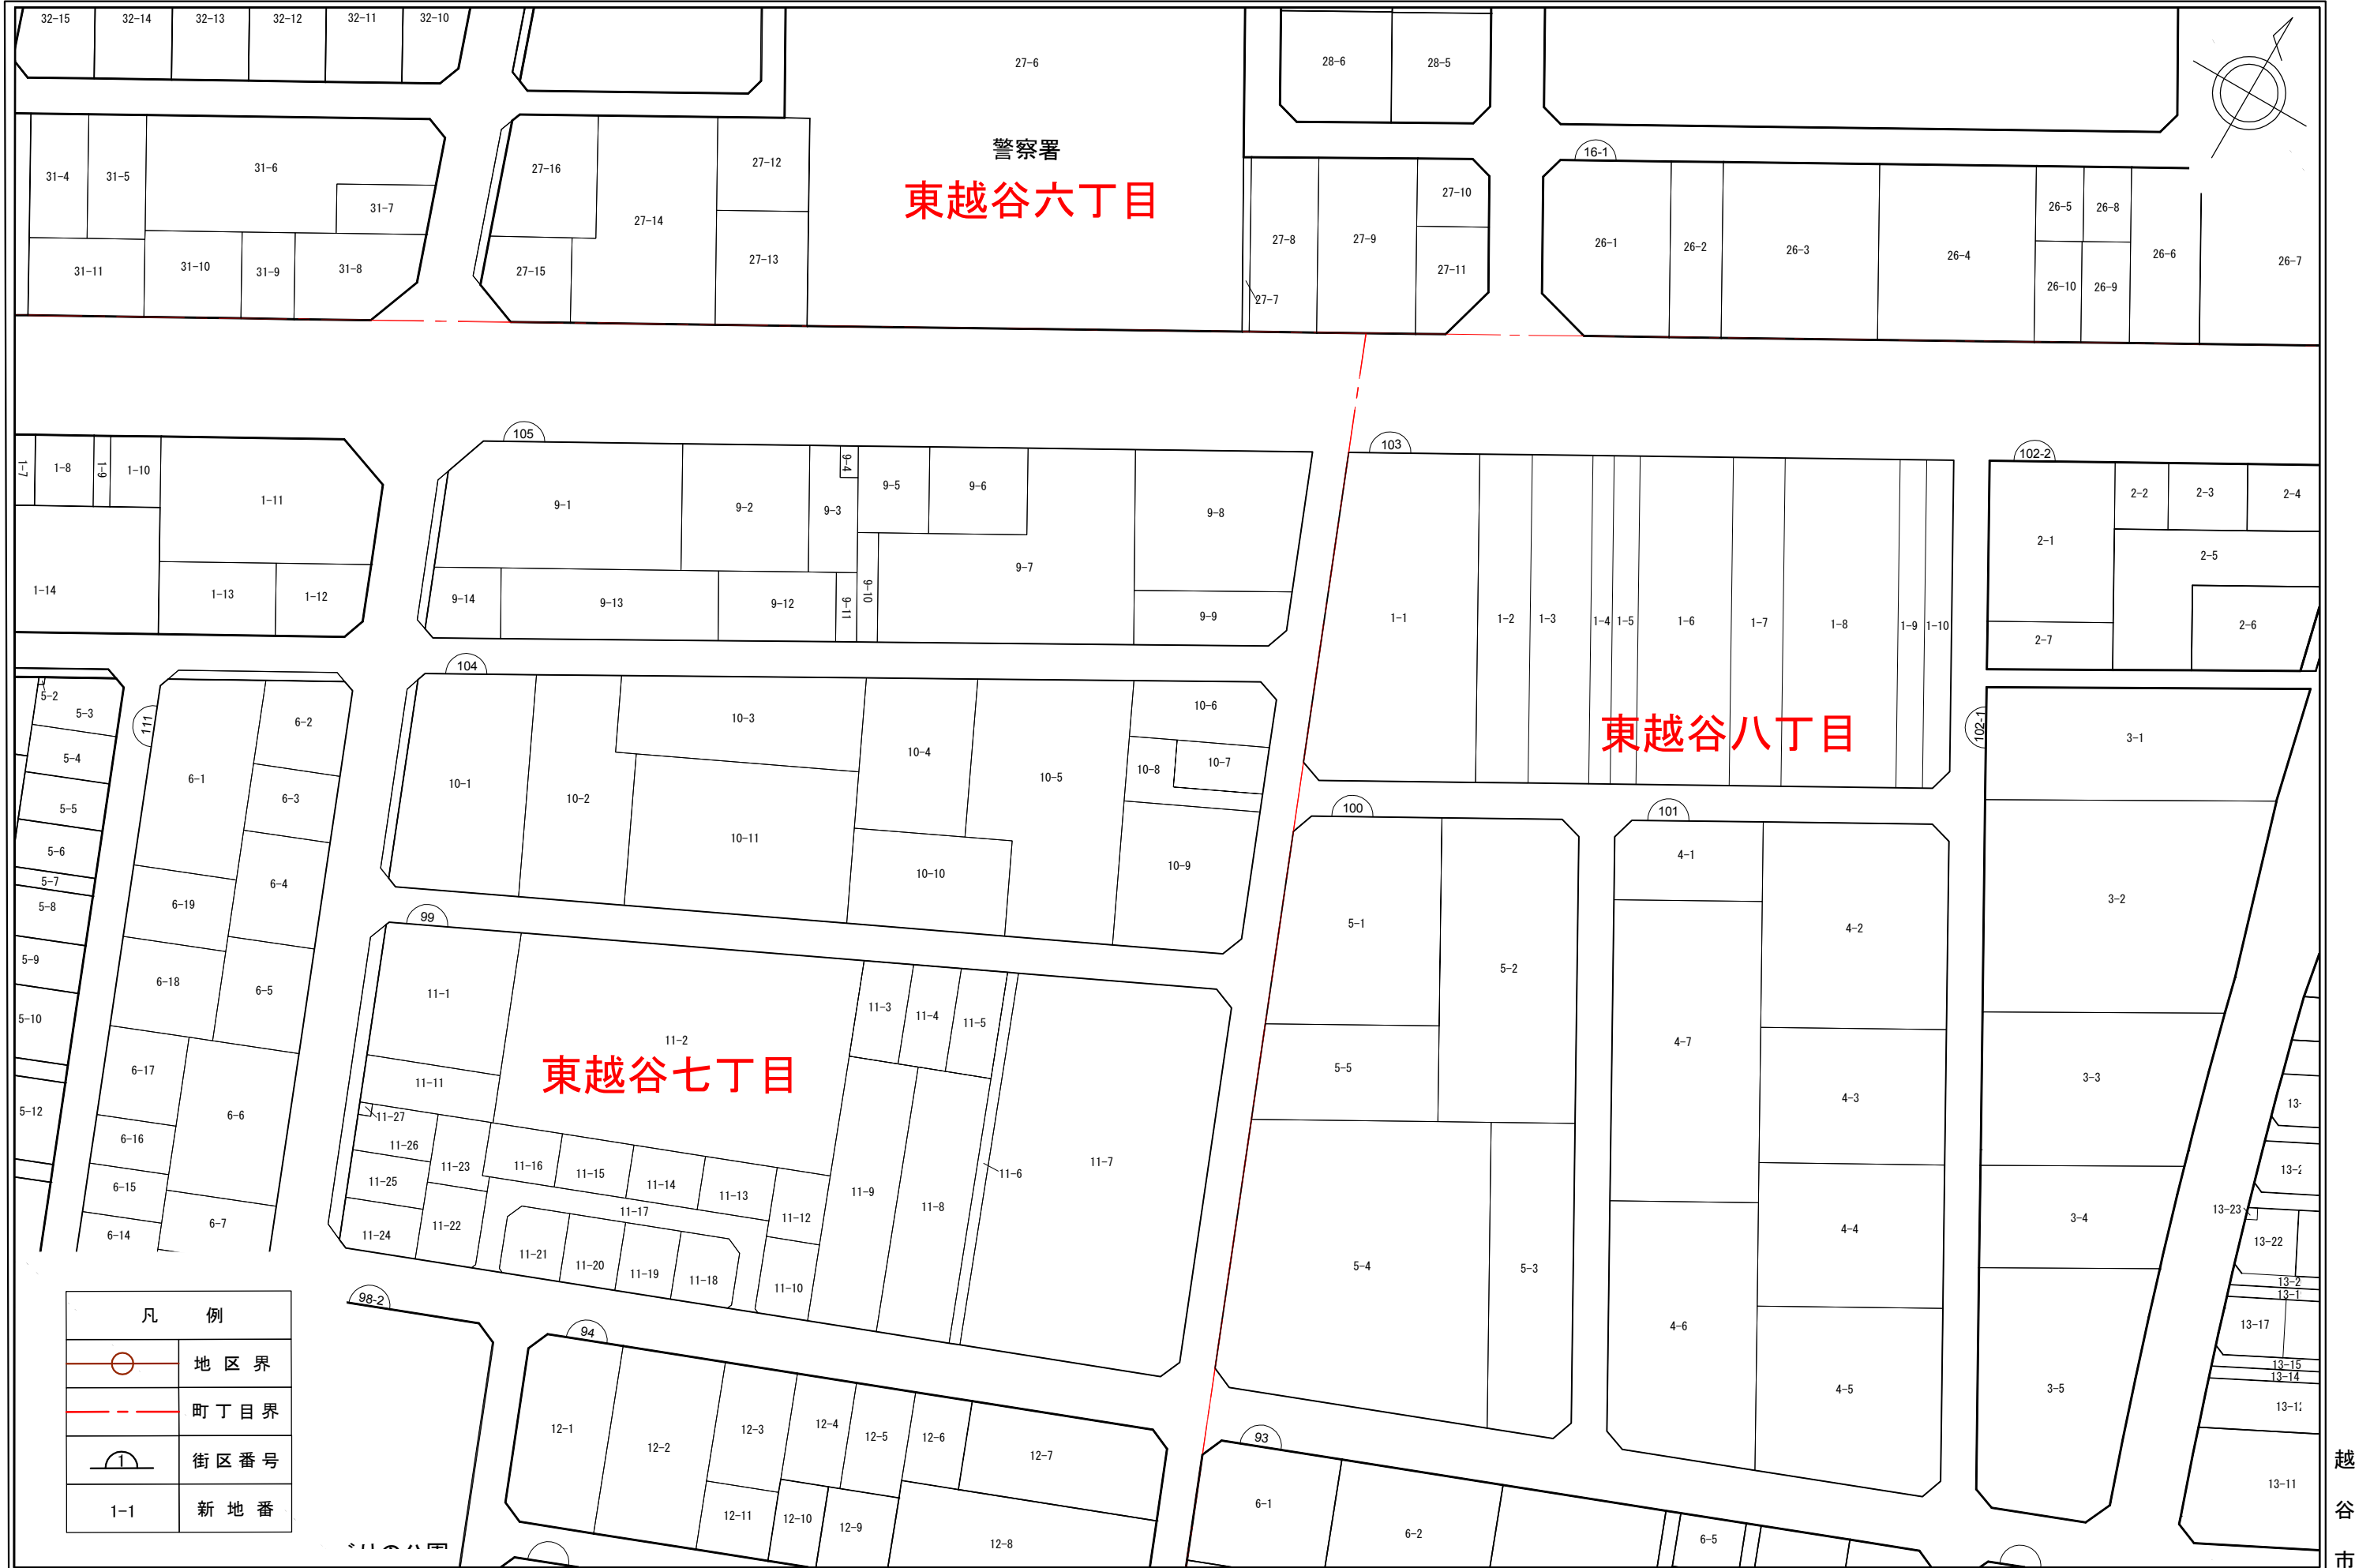

0m 50m 100m

凡 例	
	地区界
	町丁目界
	街区番号
1-1	新地番

0m 50m 100m

平成30年11月9日 換地処分公告

越谷市

法務

東越谷八丁目

東越谷九丁目

凡 例	
	地区界
	町丁目界
	街区番号
	新地番

警察署
東越谷六丁目

東越谷八丁目

東越谷七丁目

凡 例	
	地区界
	町丁目界
	街区番号
	新地番

0m 50m 100m

凡 例	
	地区界
	町丁目界
	街区番号
1-1	新地番

0m 50m 100m

凡 例	
	地区界
	町丁目界
	街区番号
1-1	新地番

0m 50m 100m

凡 例	
	地区界
	町丁目界
	街区番号
1-1	新地番

東越谷三丁目

東越谷七丁目

東越谷二丁目

みどりの公

13