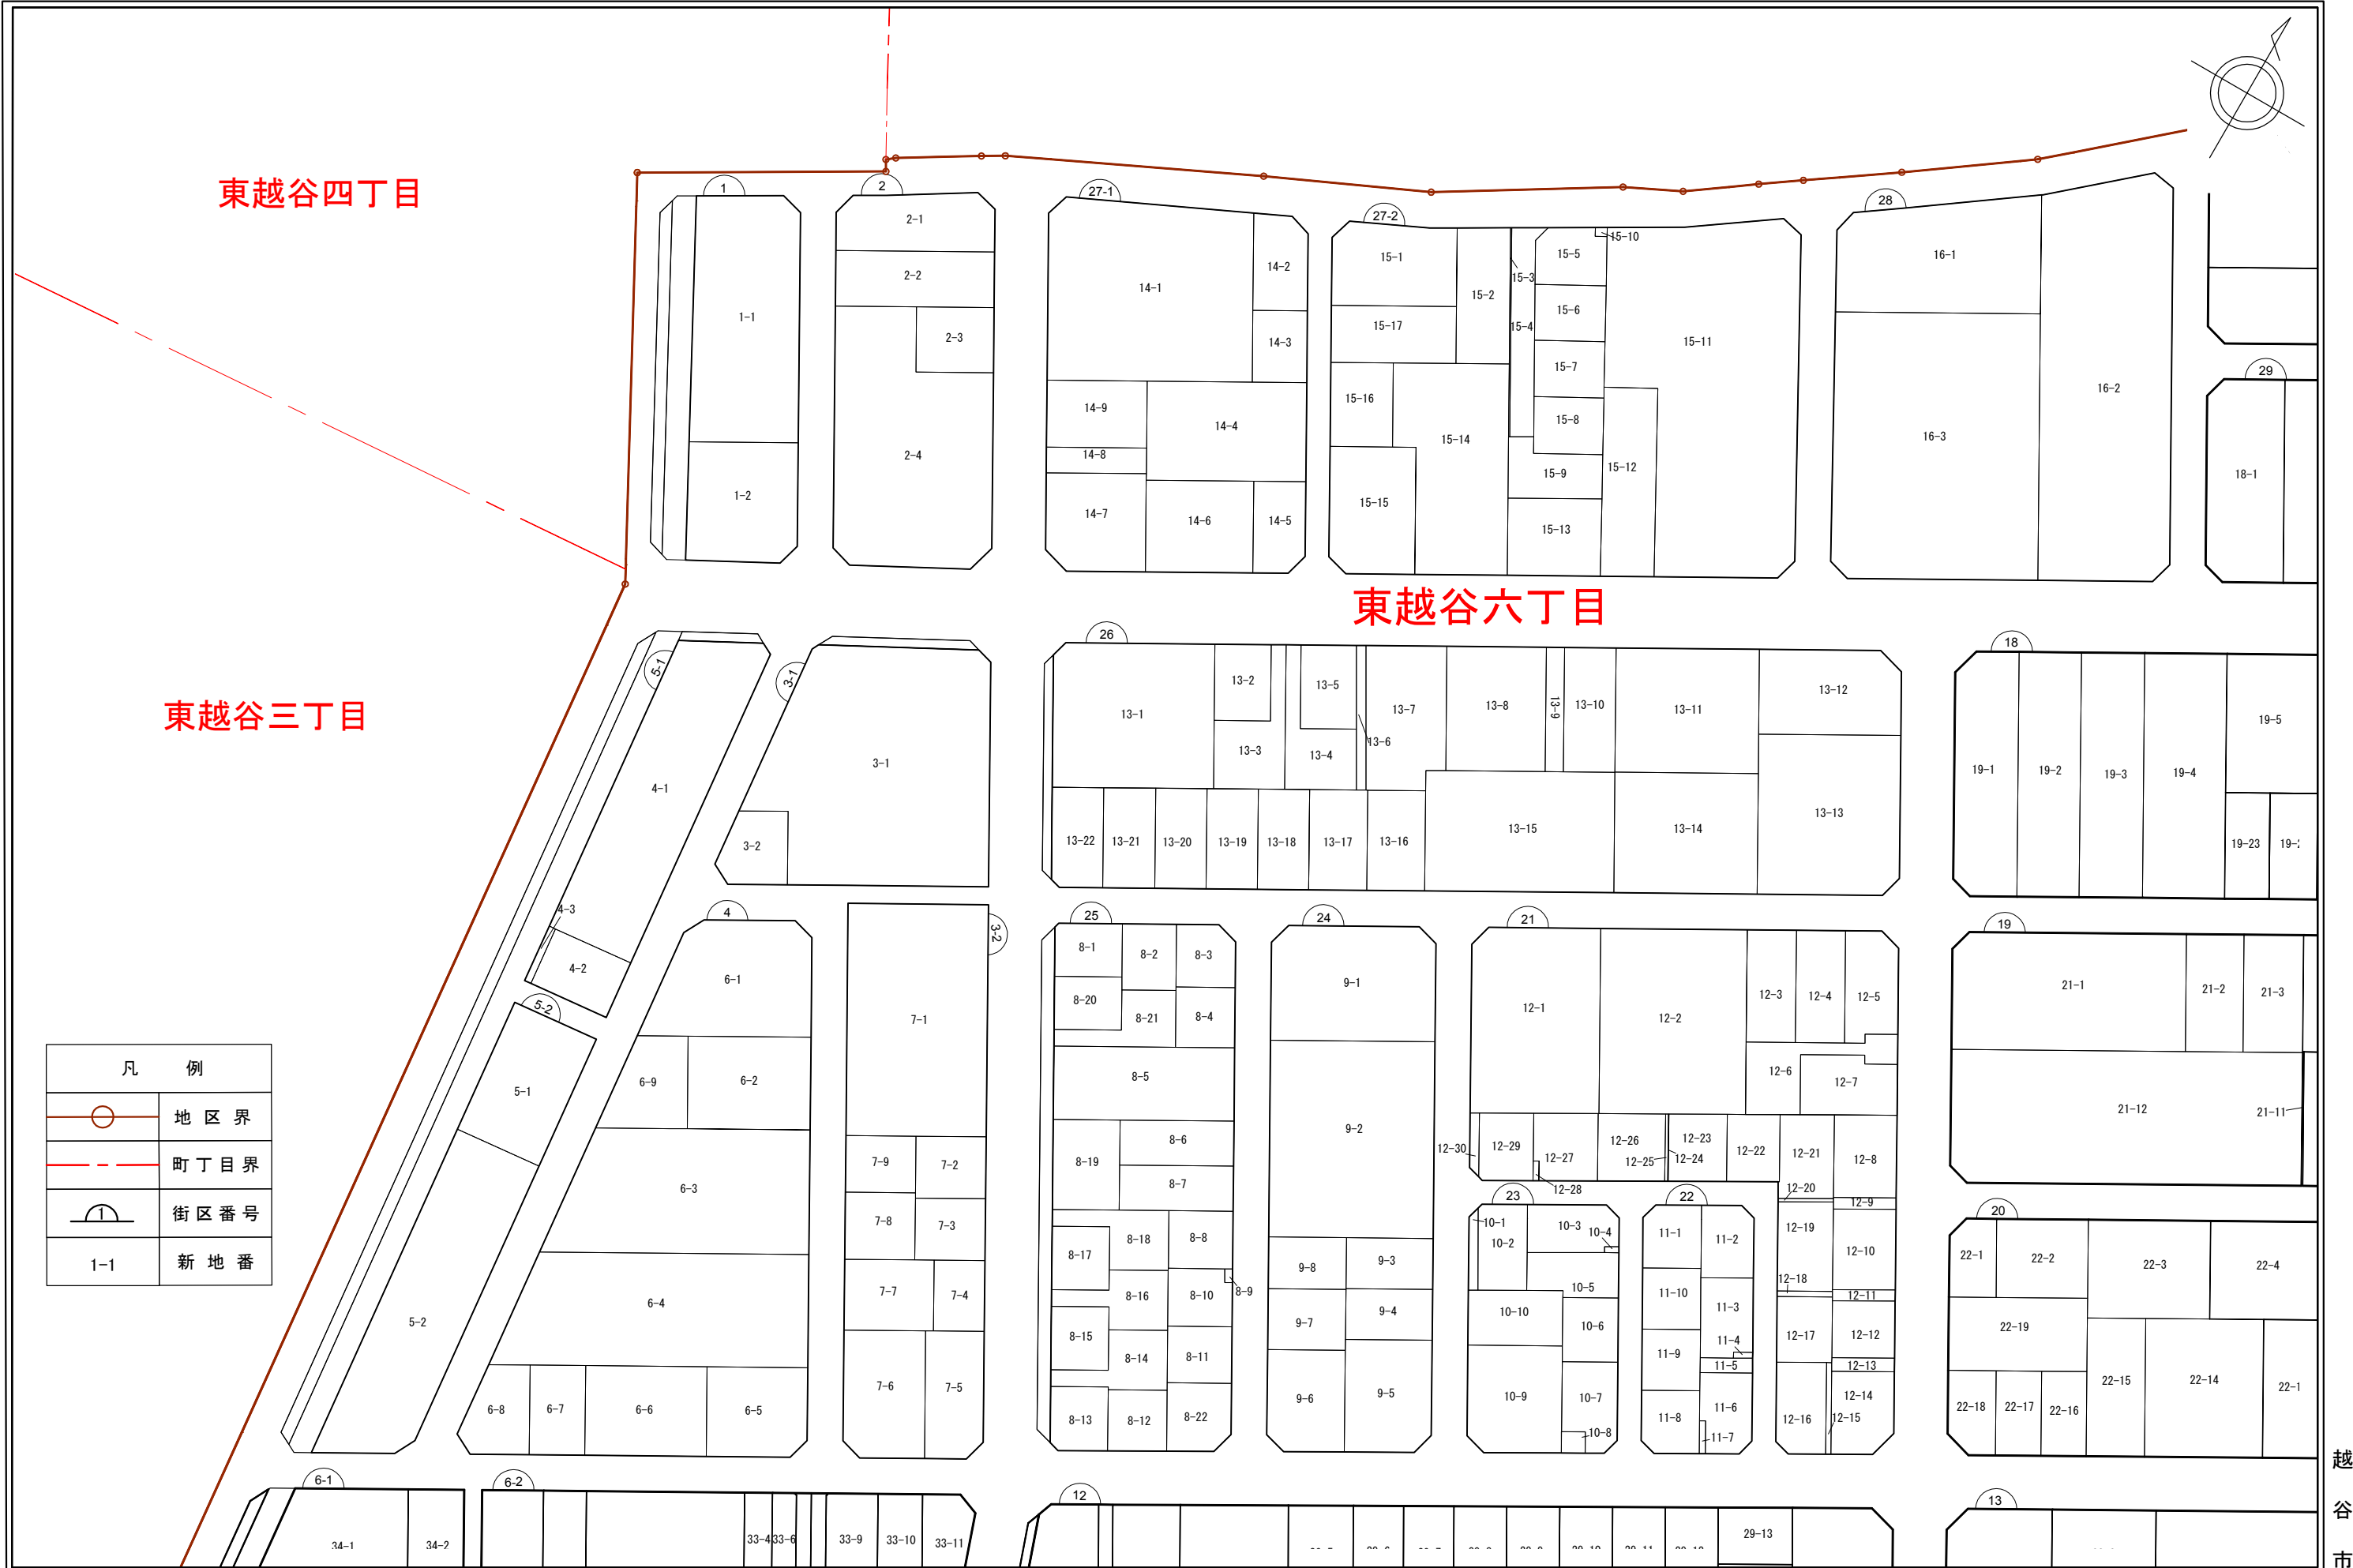

東越谷四丁目

東越谷三丁目

東越谷六丁目

凡 例	
	地区界
	町丁目界
	街区番号
1-1	新地番

0m 50m 100m

東越谷三丁目

凡 例	
	地区界
	町丁目界
	街区番号
1-1	新地番

0m 50m 100m

凡 例	
	地区界
	町丁目界
	街区番号
1-1	新地番

東越谷六丁目

東越谷十丁目

凡 例	
	地区界
	町丁目界
	街区番号
1-1	新地番

東越谷十丁目

花田七丁目

東越谷十丁目

大字増林

大字増林

凡 例	
	地区界
	町丁目界
	街区番号
1-1	新地番

0m 50m 100m

大字増林

東越谷十丁目

市立病院

保健所

東越谷八丁目

凡 例	
	地区界
	町丁目界
	街区番号
1-1	新地番

0m 50m 100m

凡 例	
	地区界
	町丁目界
	街区番号
1-1	新地番

東越谷三丁目

東越谷七丁目

東越谷二丁目

みどりの公

13