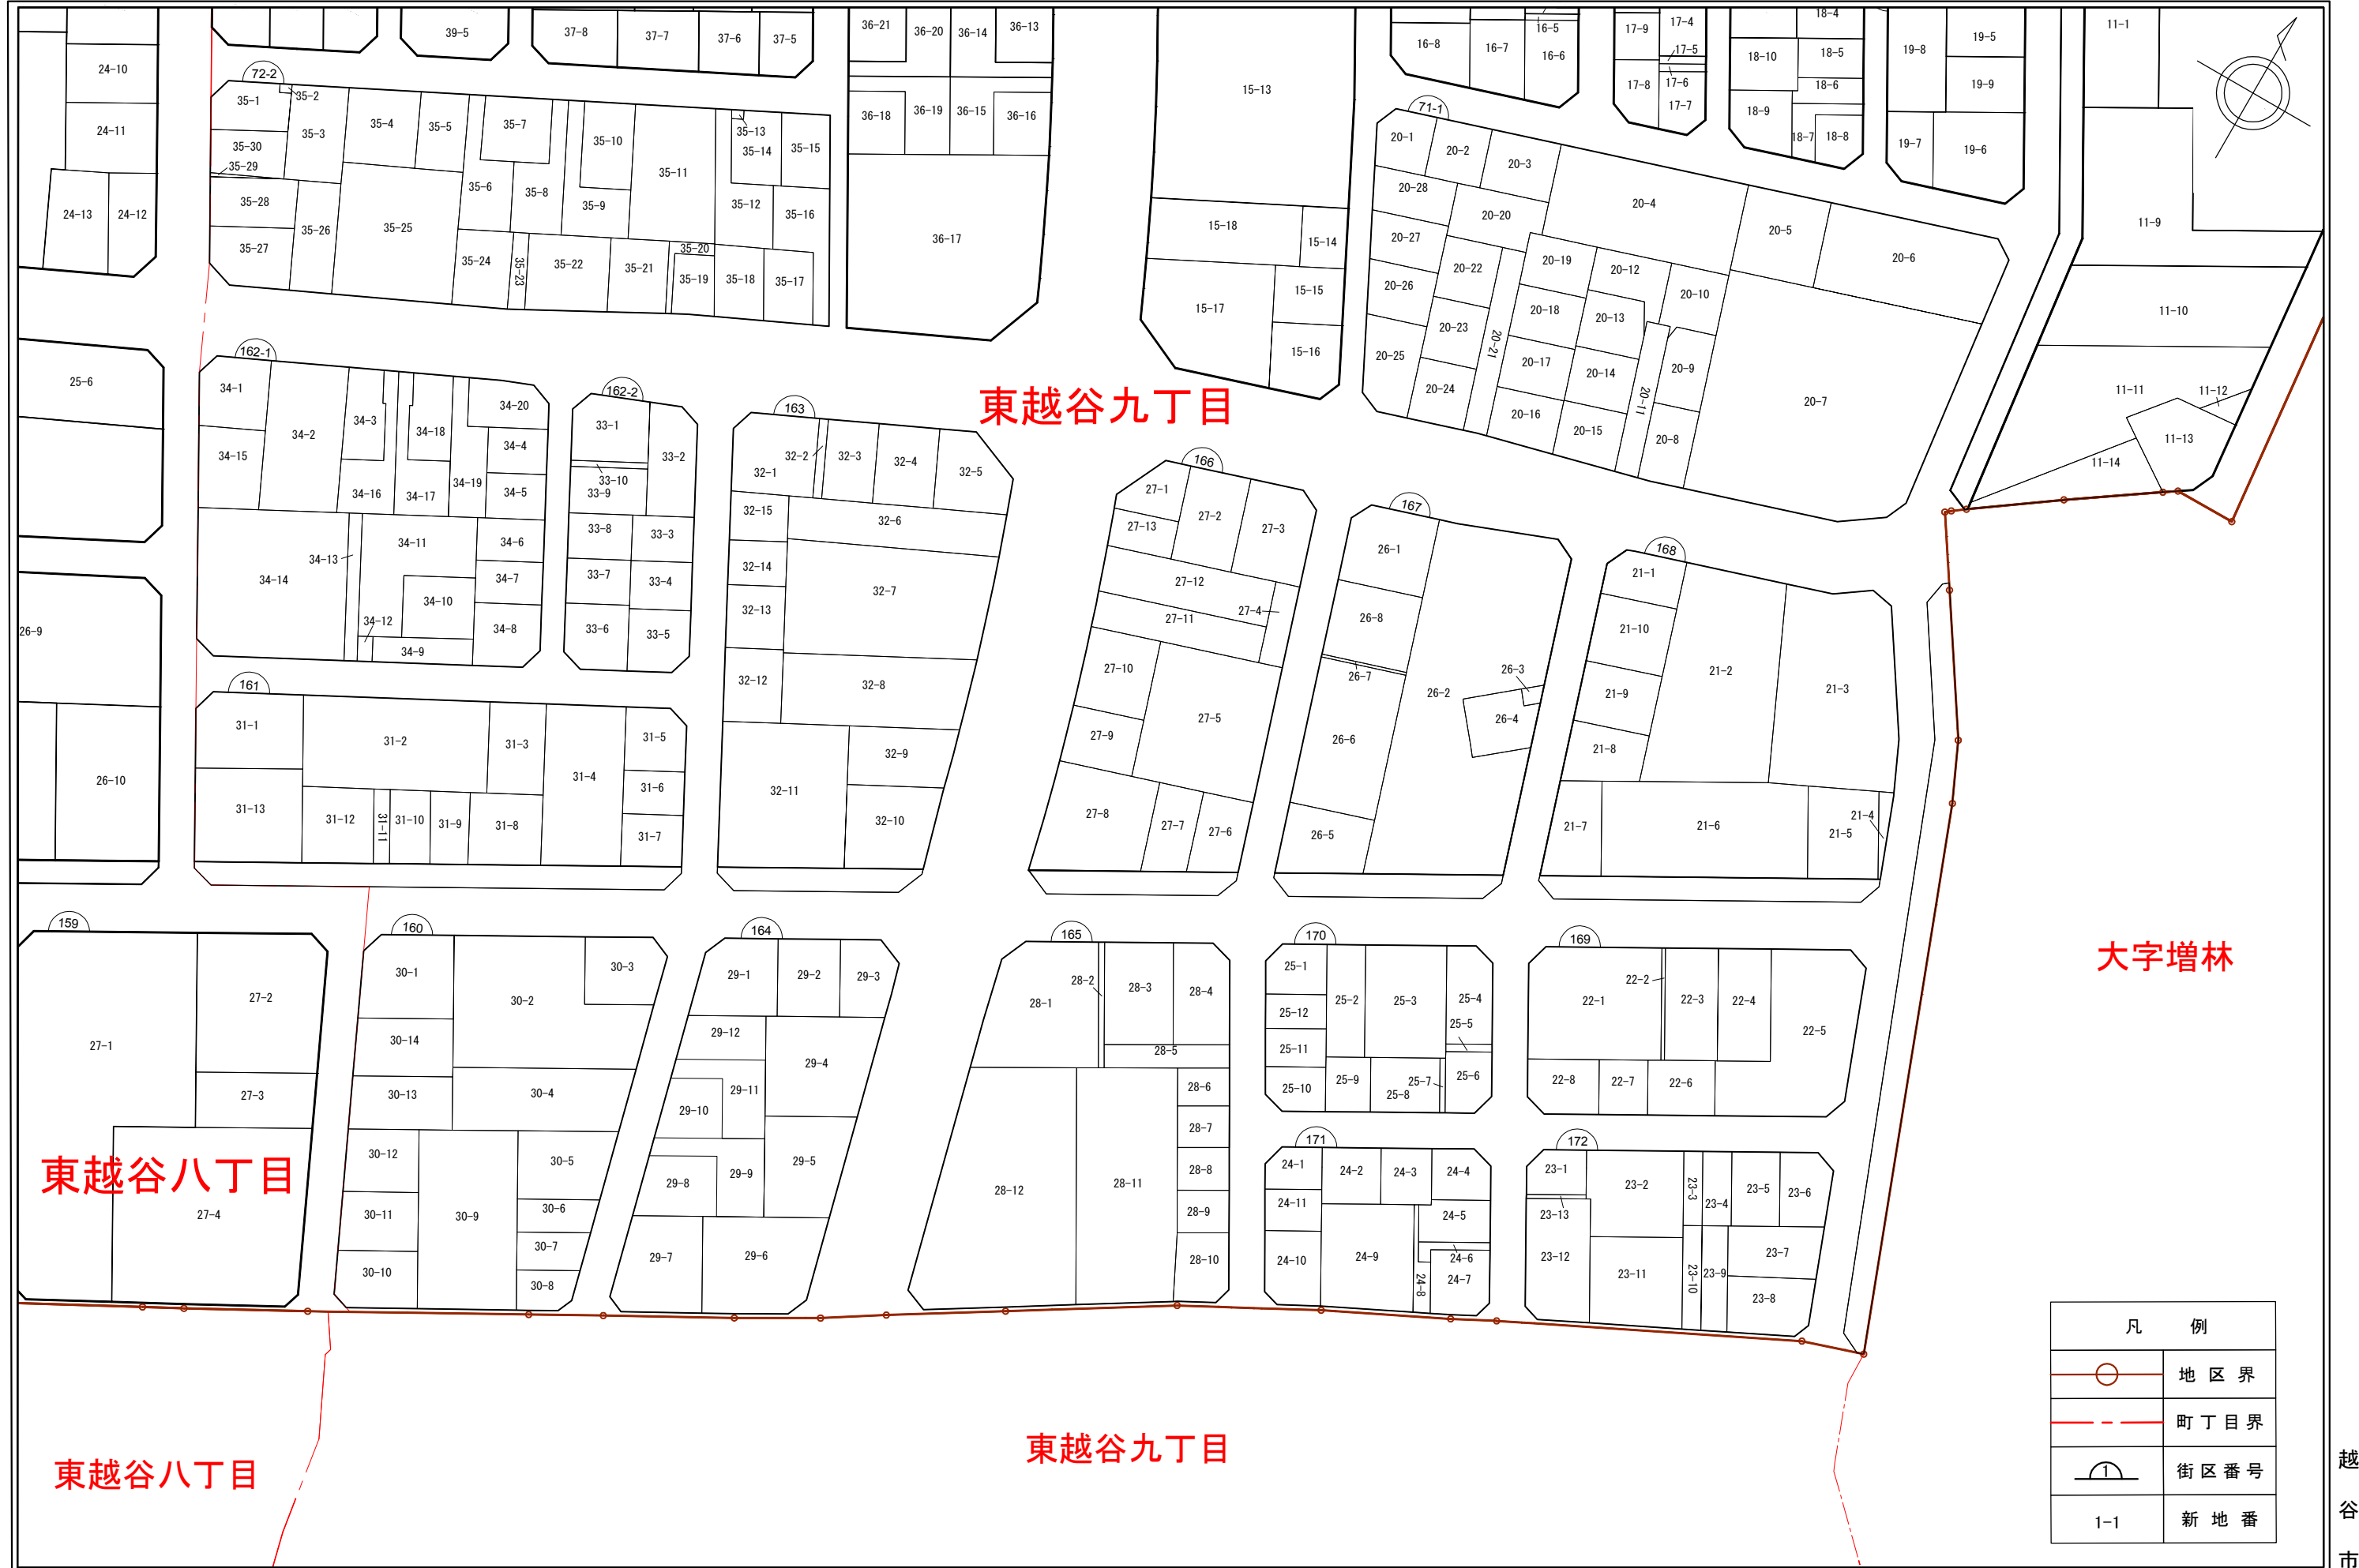

凡 例	
	地区界
	町丁目界
	街区番号
1-1	新地番

0m 50m 100m

凡 例	
	地区界
	町丁目界
	街区番号
1-1	新地番

東越谷三丁目

東越谷七丁目

東越谷二丁目

みどりの公

13

しいの木公園

42

越谷市

0m 50m 100m

平成30年11月9日 換地処分公告

東越谷二丁目

東越谷七丁目

東越谷七丁目

凡 例	
	地区界
	町丁目界
	街区番号
1-1	新地番

0m 50m 100m

越谷市

東越谷九丁目

東越谷八丁目

東越谷八丁目

東越谷九丁目

大字増林

凡 例	
	地区界
	町丁目界
	街区番号
1-1	新地番

0m 50m 100m