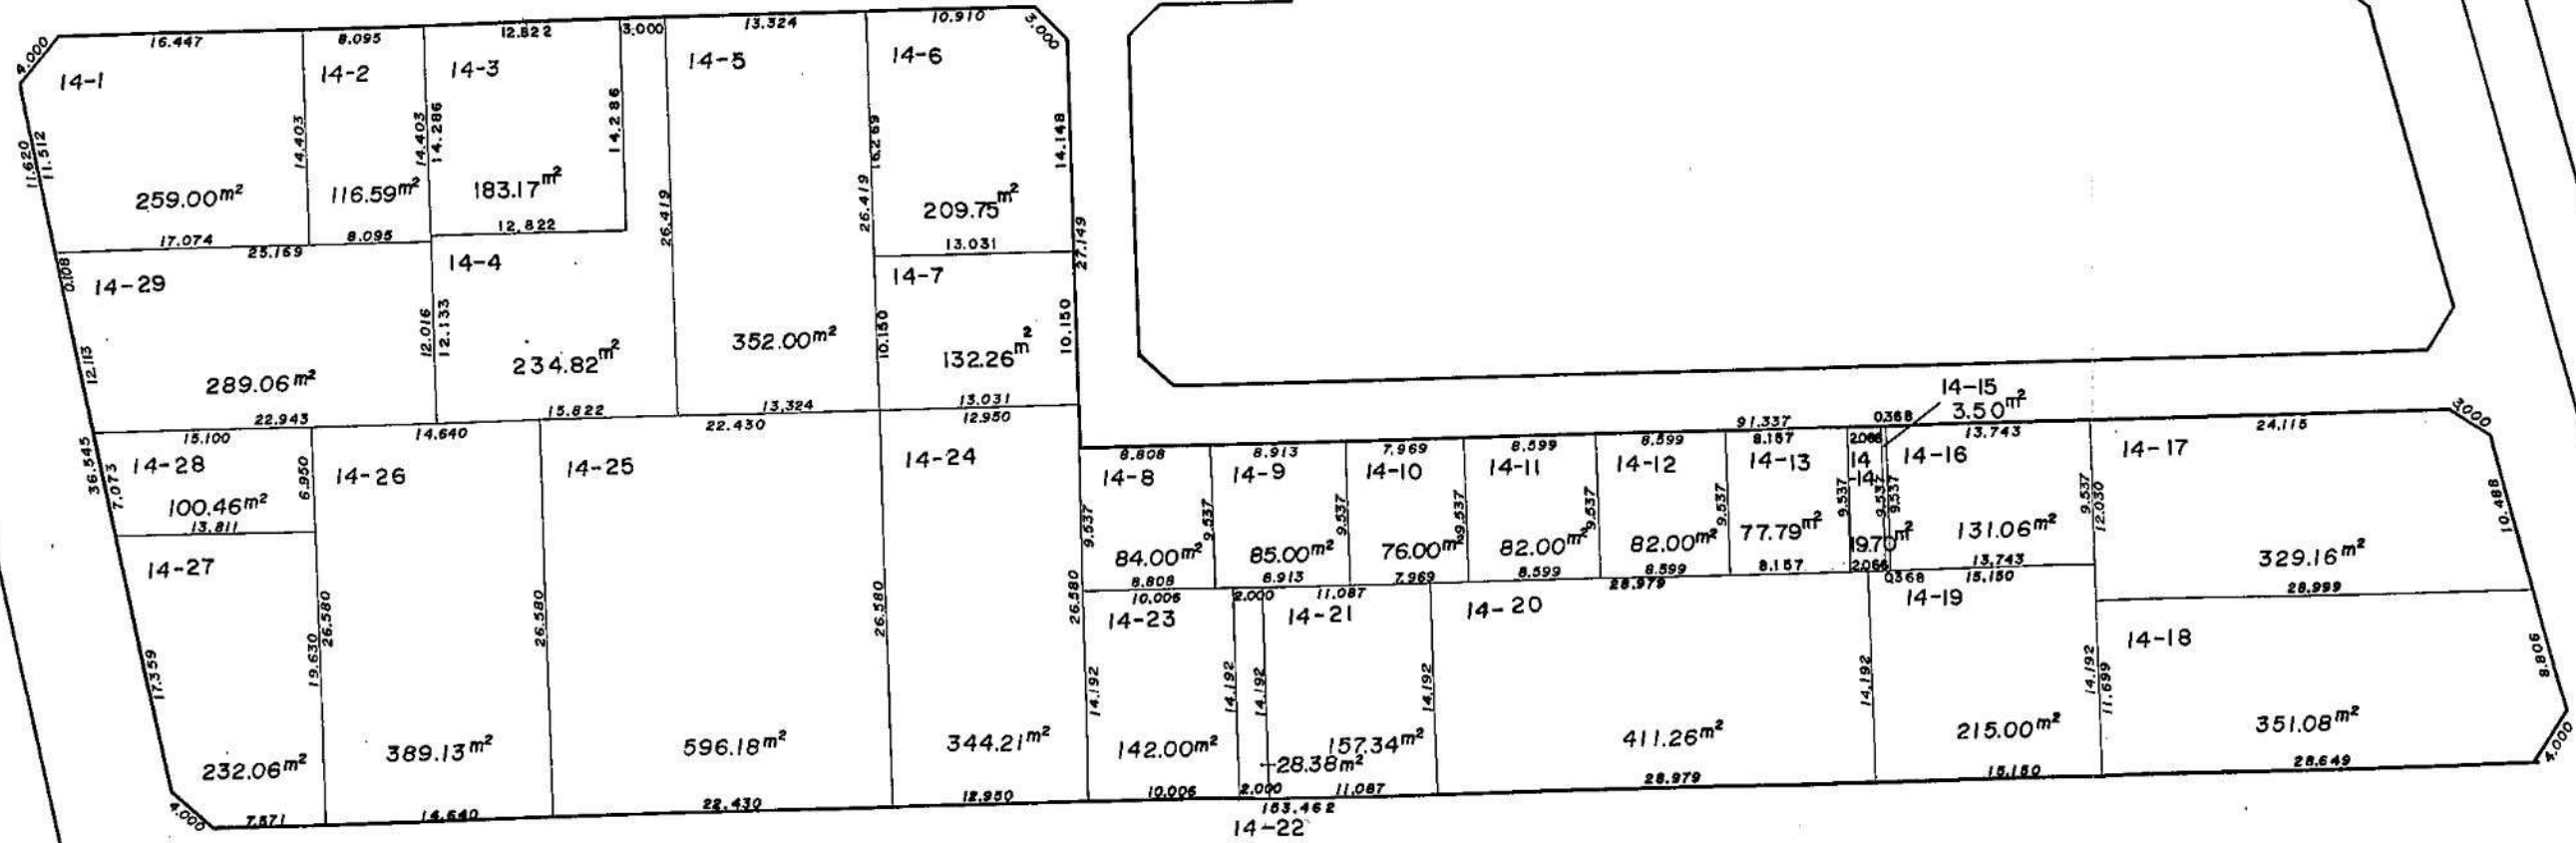

S=1:500

蒲生西町二丁目

印が黄殿の換地です

換地図

S = 1:500

蒲生西町二丁目

59-1

印が貴殿の換地です