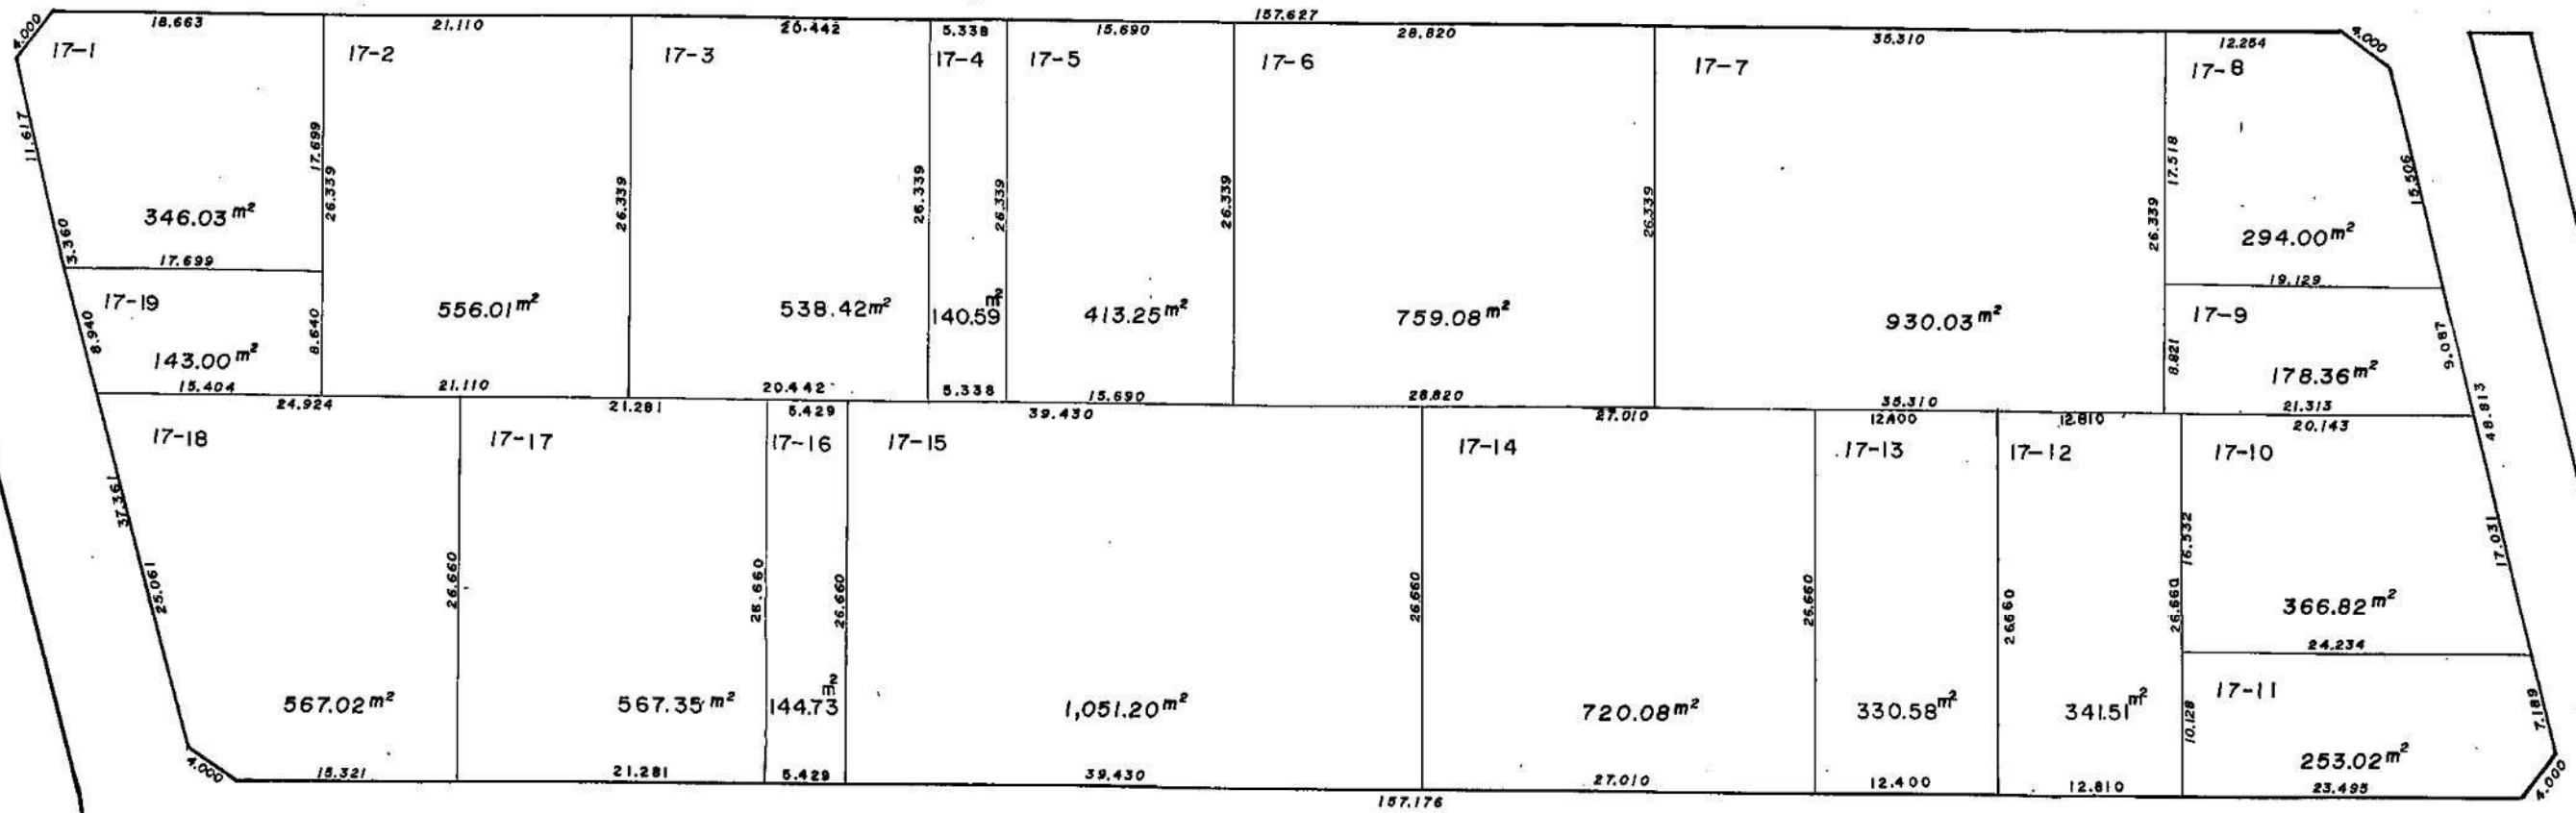

蒲生西町二丁目

換地図

S=1:500

蒲生西町二丁目

56

印が貴殿の換地です

換地 図

S=1:500