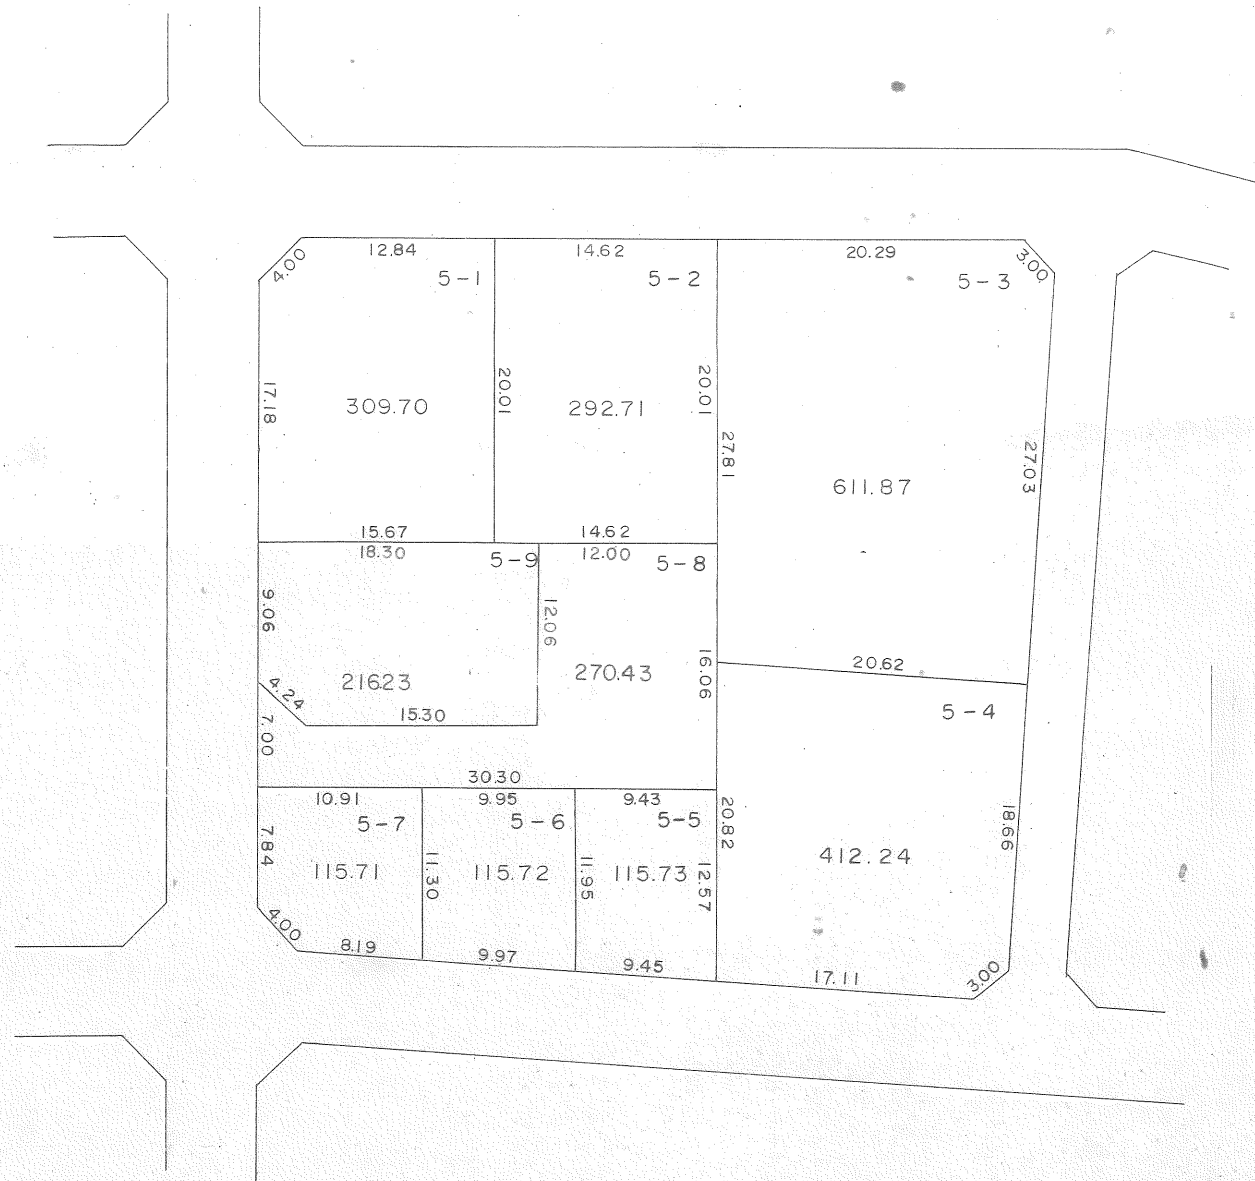

15 街区

印が貴殿の換地です。

換地図

縮尺 500分之1

花田一丁目

16 街区

換地図

縮尺 500分之1

花田一丁目

18 街区

印が貴殿の換地です。

換地図

縮尺 500分之1

花田一丁目

19 街区

印が貴殿の換地です。