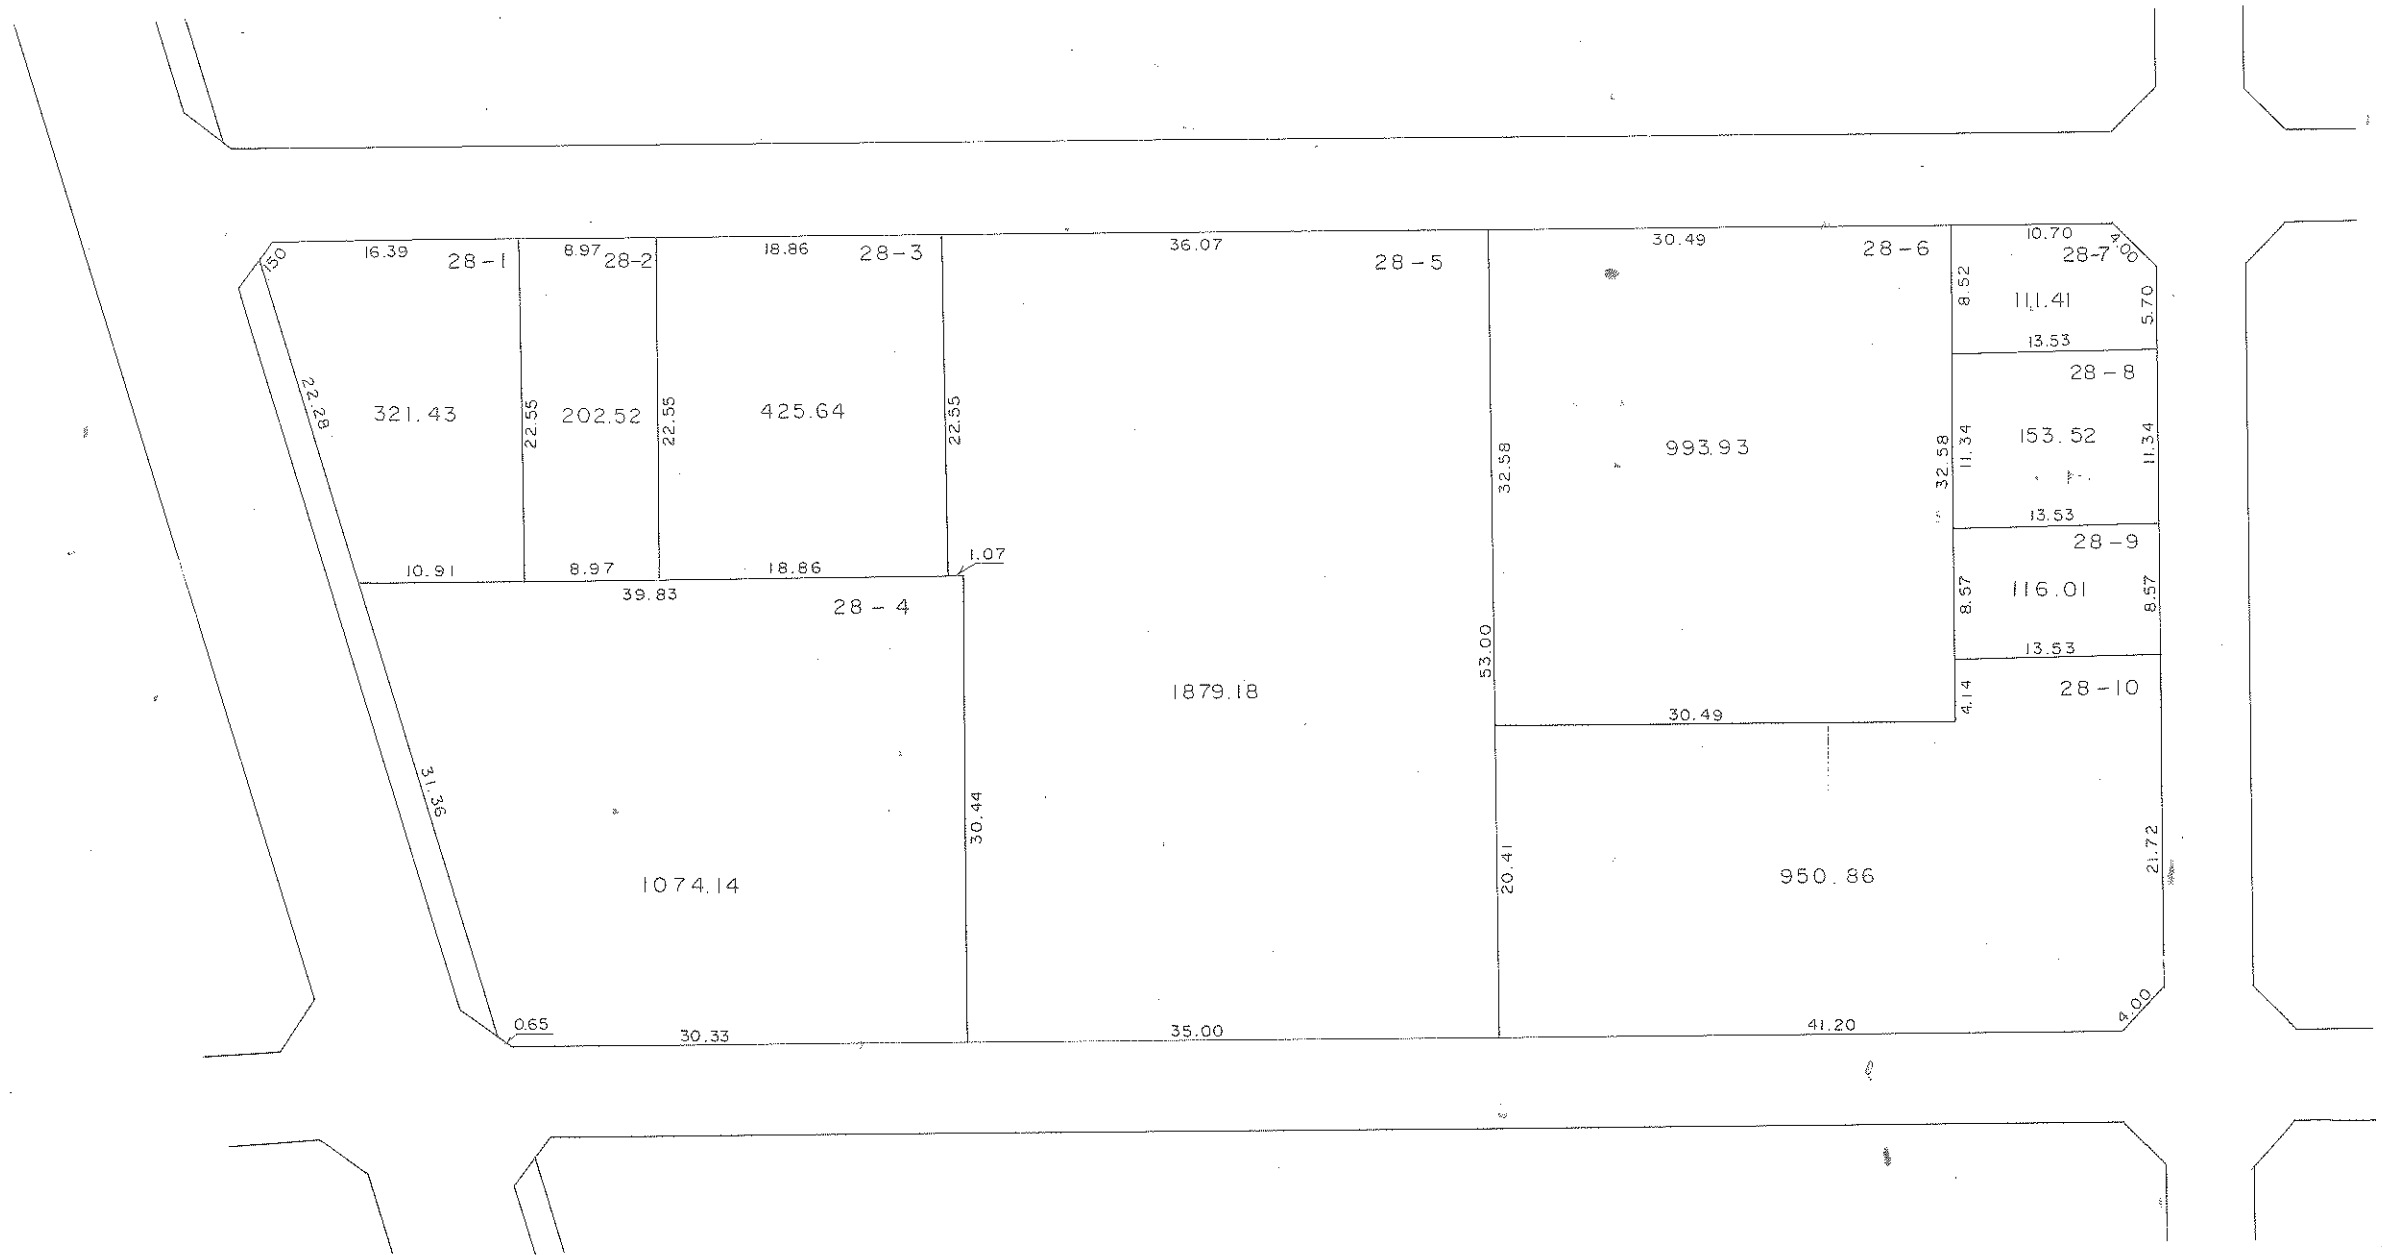

換地 図

縮尺 500分之1

花田一丁目

39 街区

☐ 印が貴殿の換地です。