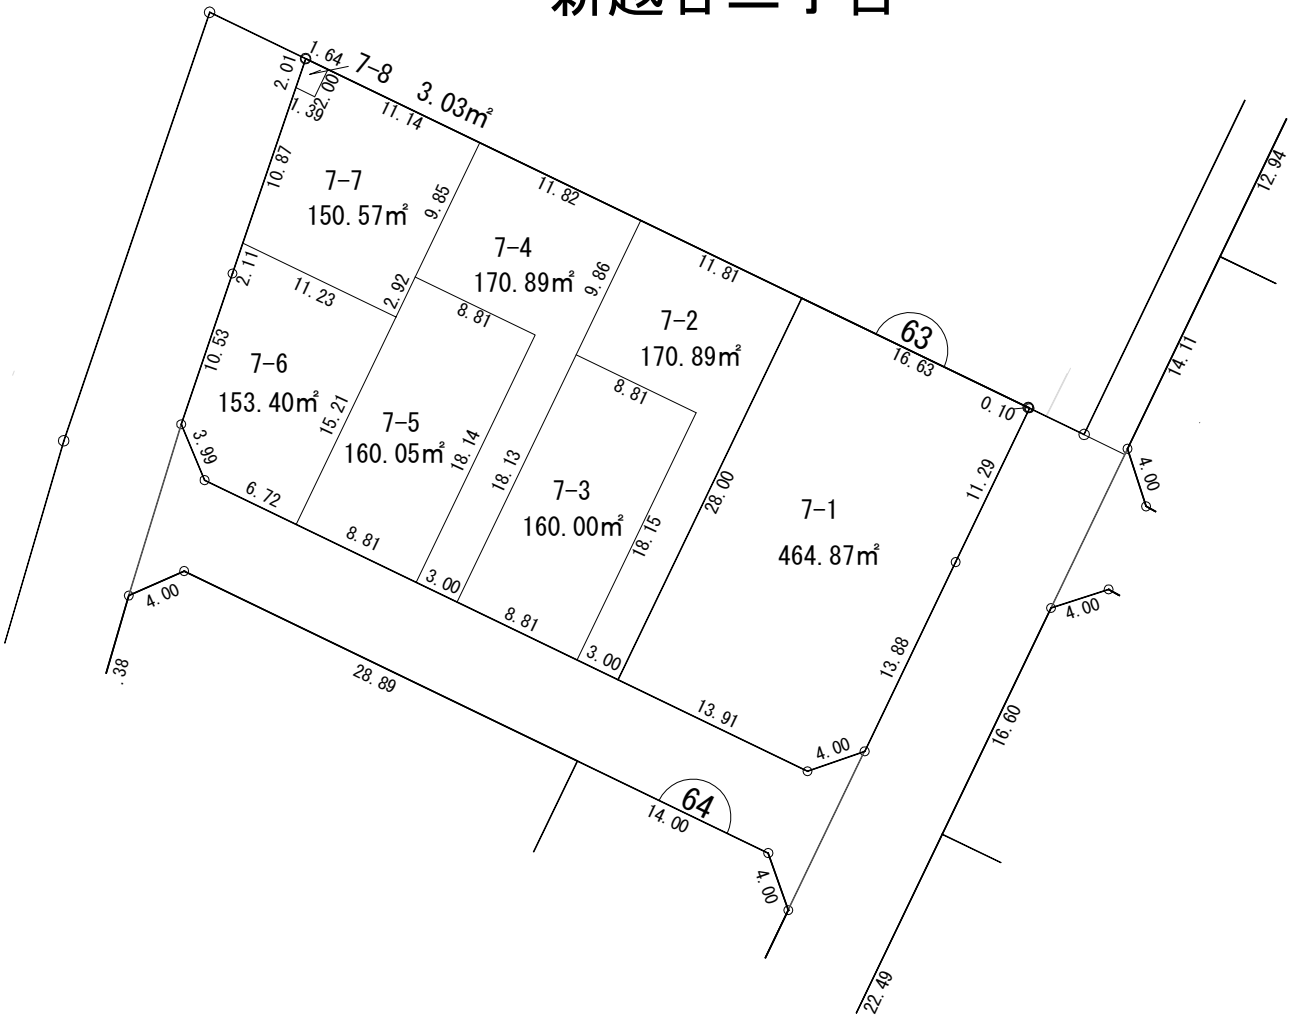

越谷都市計画事業 七左第一土地区画整理事業 換地図 縮尺500分の1

新越谷二丁目

凡 例	
	街区番号
123-4	換地処分後の地番
	換地外周寸法(m)
	町又は字界
	あなたの換地

新越谷二丁目

凡 例	
	街 区 番 号
123-4	換地処分後の地番
	換地外周寸法(m)
	町 又 は 字 界
	あなたの換地

越谷都市計画事業 七左第一土地区画整理事業 換地図 縮尺500分の1

新越谷二丁目

凡 例	
	街区番号
123-4	換地処分後の地番
	換地外周寸法(m)
	町又は字界
	あなたの換地