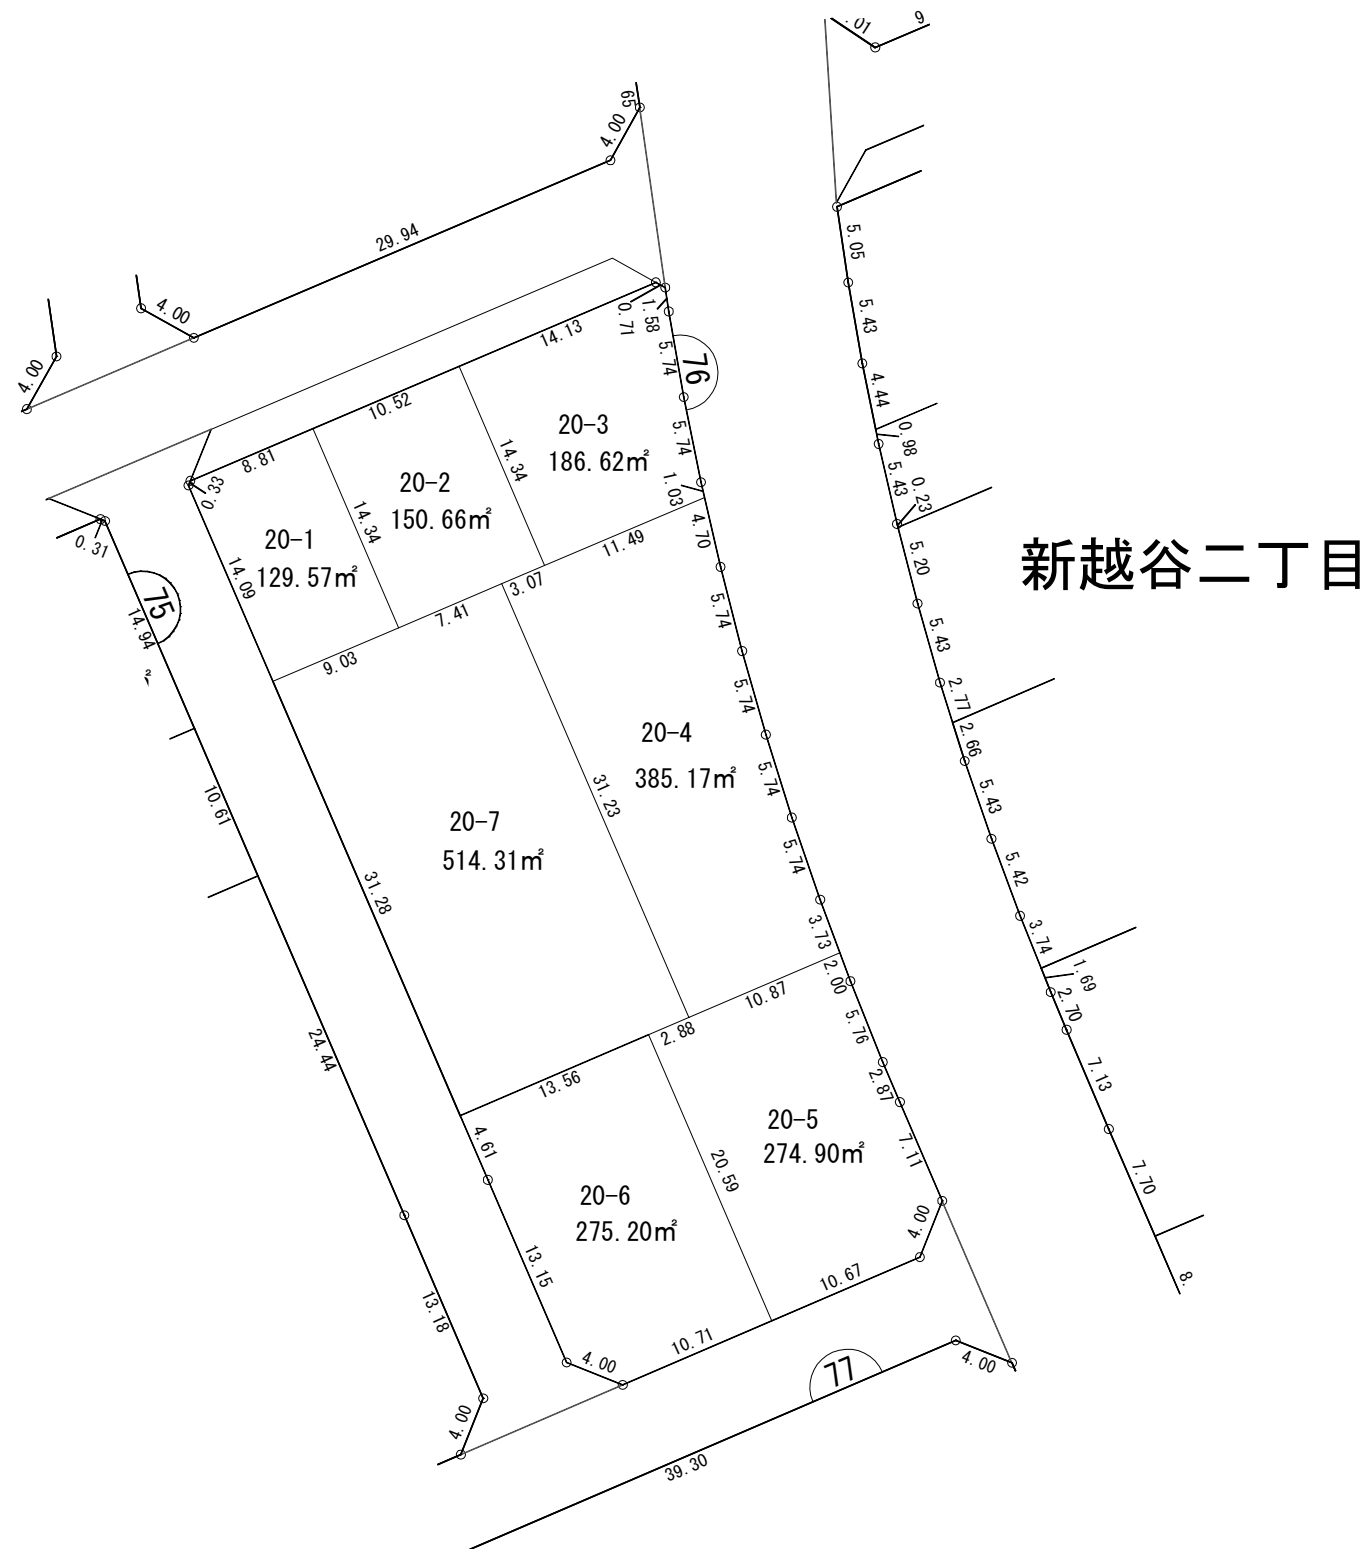

新越谷二丁目

凡 例	
	街 区 番 号
123-4	換地処分後の地番
	換地外周寸法(m)
	町 又 は 字 界
	あなたの換地

越谷都市計画事業 七左第一土地区画整理事業 換地図 縮尺500分の1

新越谷二丁目

凡 例	
	街区番号
123-4	換地処分後の地番
	換地外周寸法(m)
	町又は字界
	あなたの換地

越谷都市計画事業 七左第一土地区画整理事業 換地図 縮尺500分の1

凡 例	
	街区番号
123-4	換地処分後の地番
	換地外周寸法(m)
	町又は字界
	あなたの換地