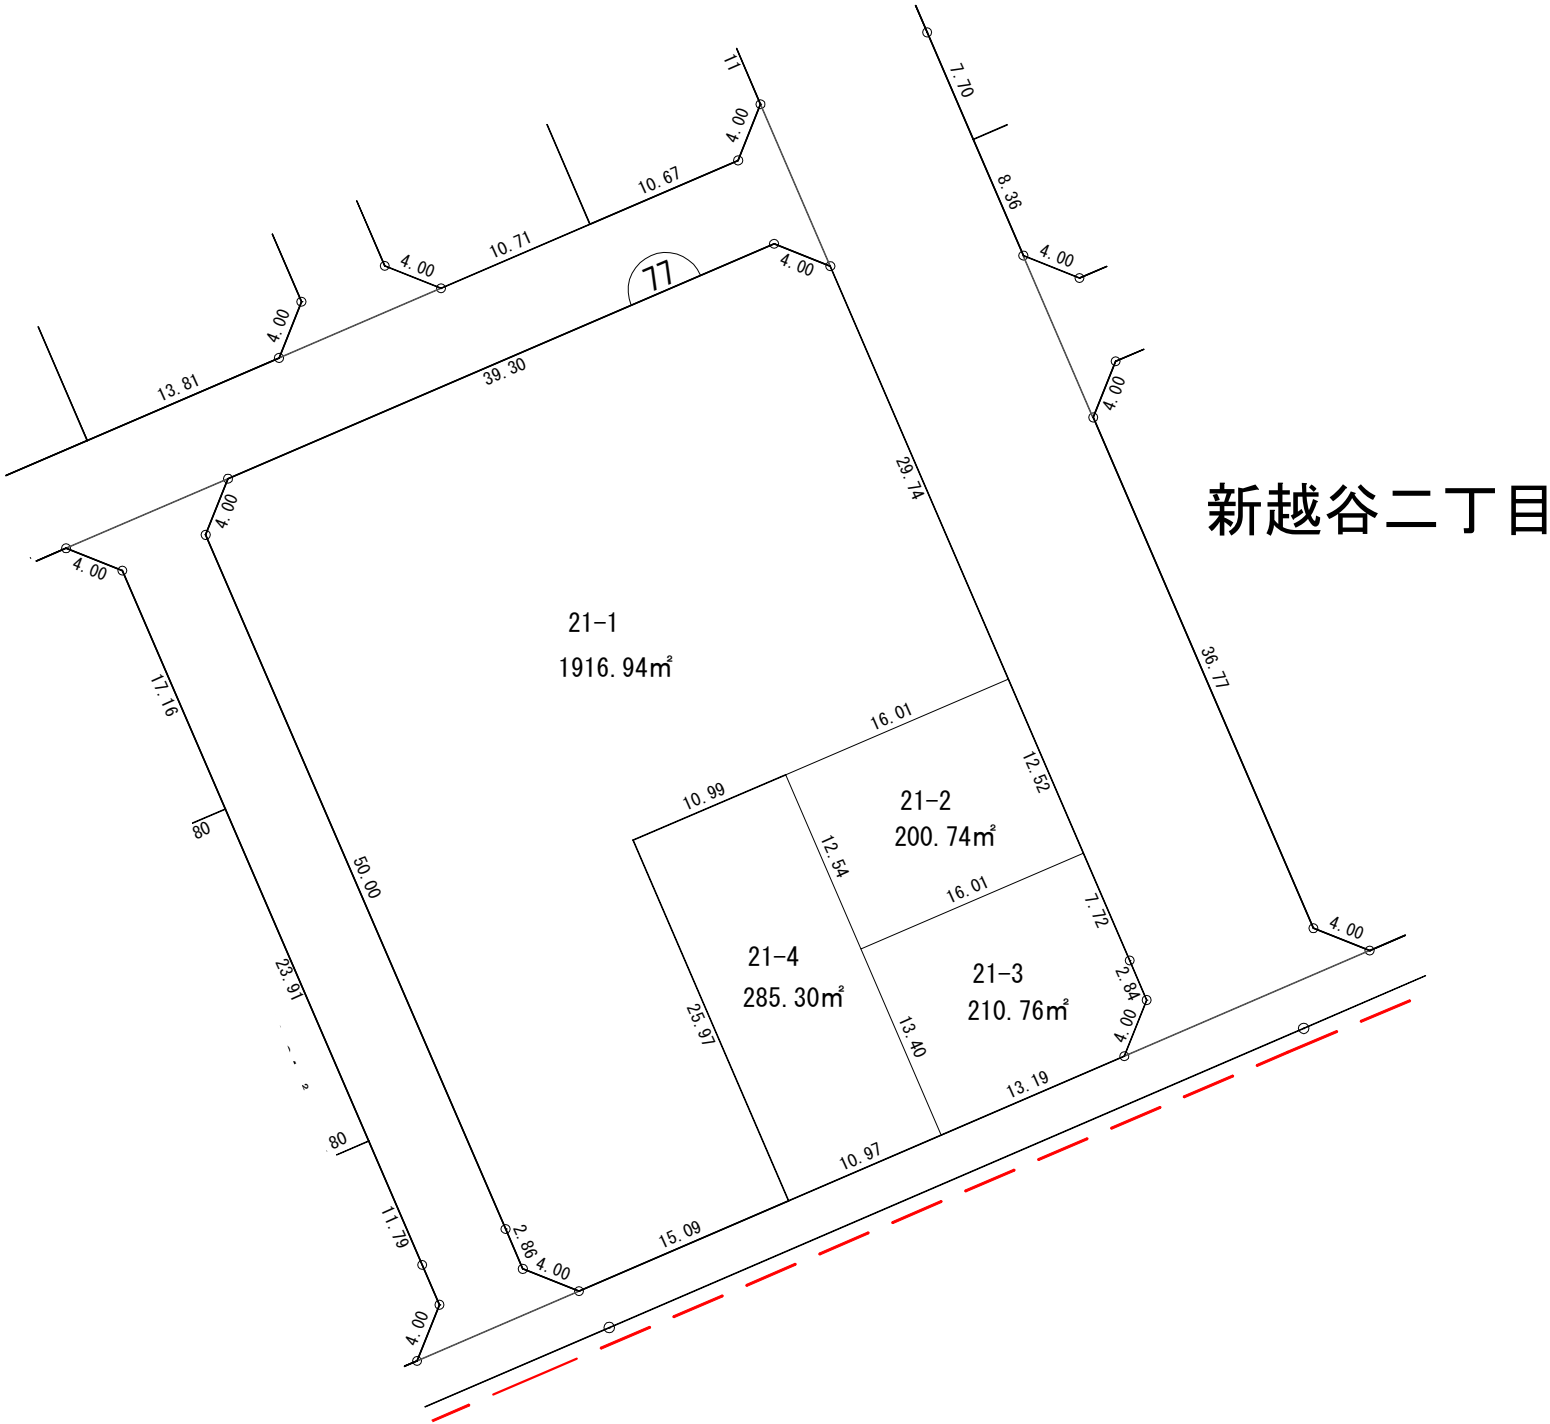

越谷都市計画事業 七左第一土地区画整理事業 換地図 縮尺500分の1

凡 例	
	街区番号
123-4	換地処分後の地番
	換地外周寸法(m)
	町又は字界
	あなたの換地