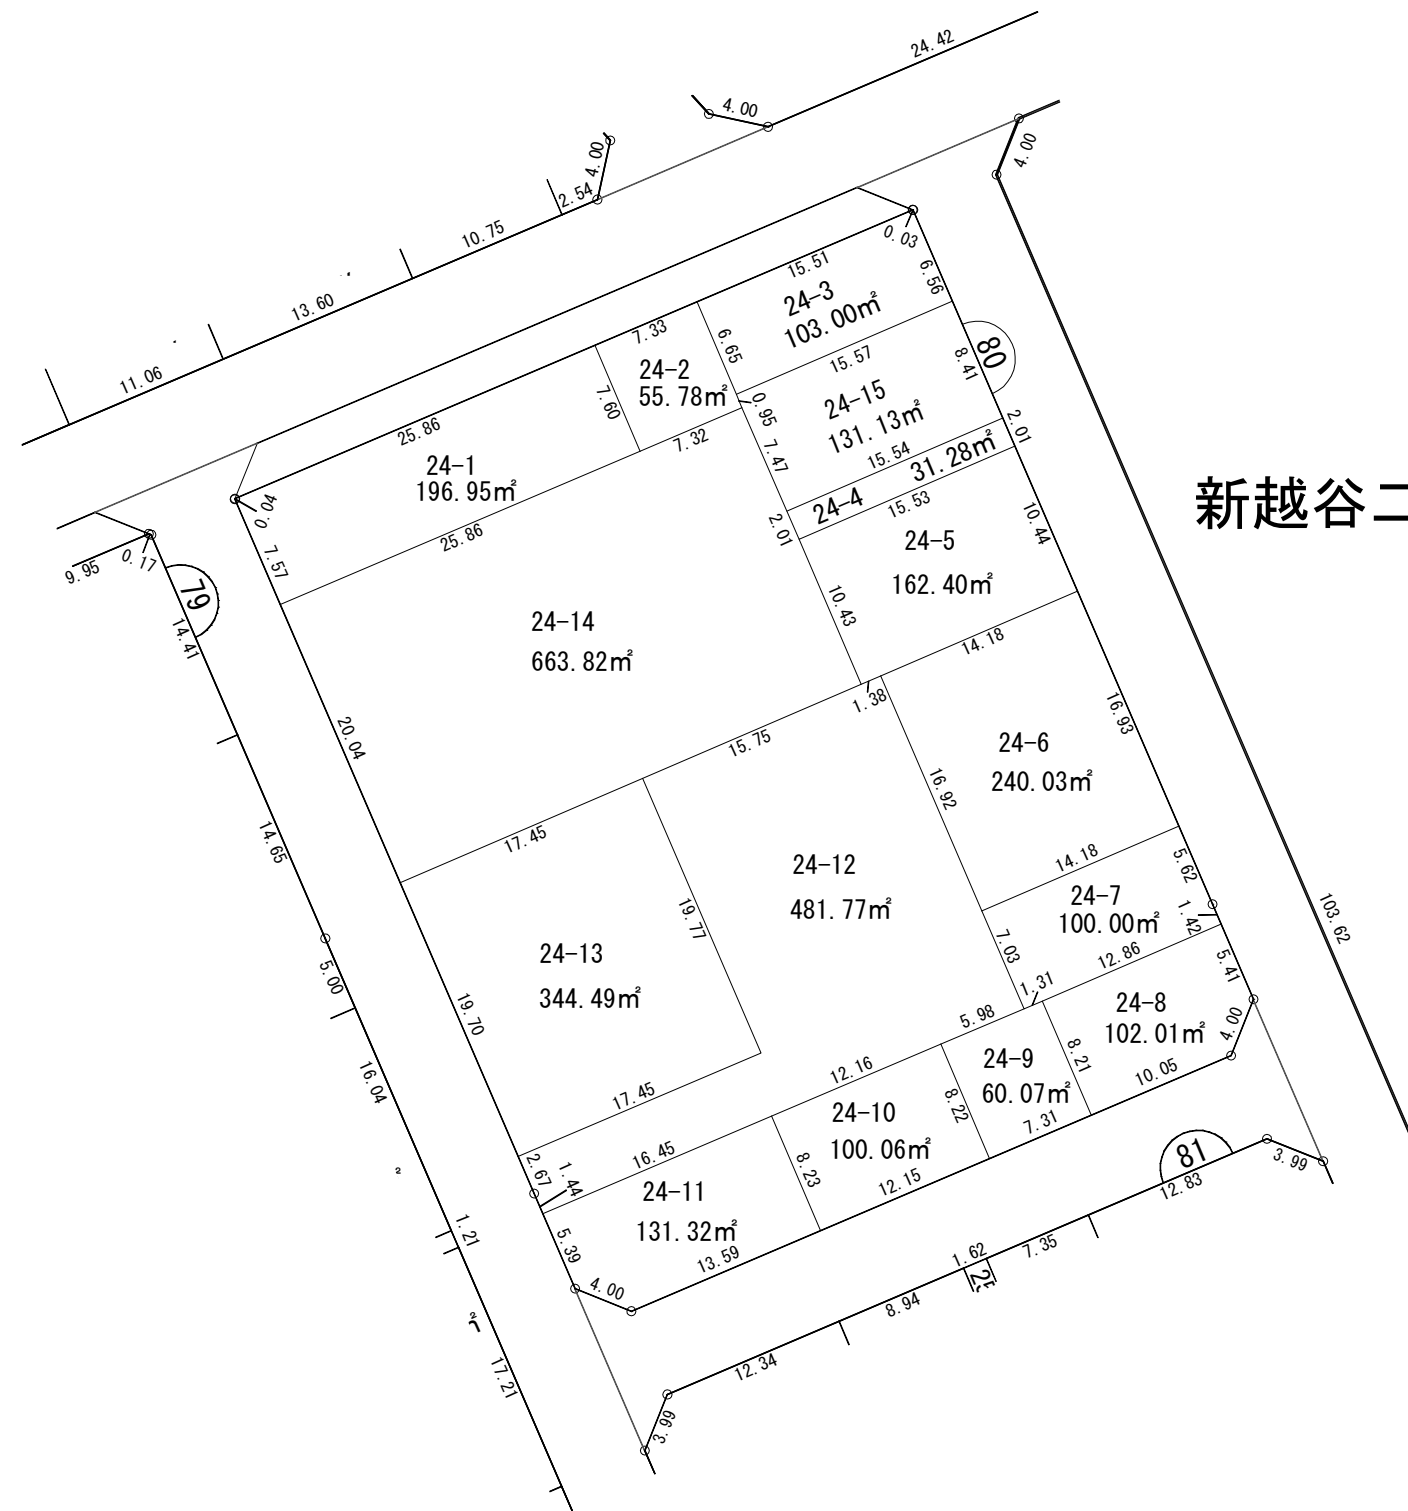

越谷都市計画事業 七左第一土地区画整理事業 換地図 縮尺500分の1

凡 例	
	街 区 番 号
123-4	換地処分後の地番
	換地外周寸法(m)
	町 又 は 字 界
	あなたの換地