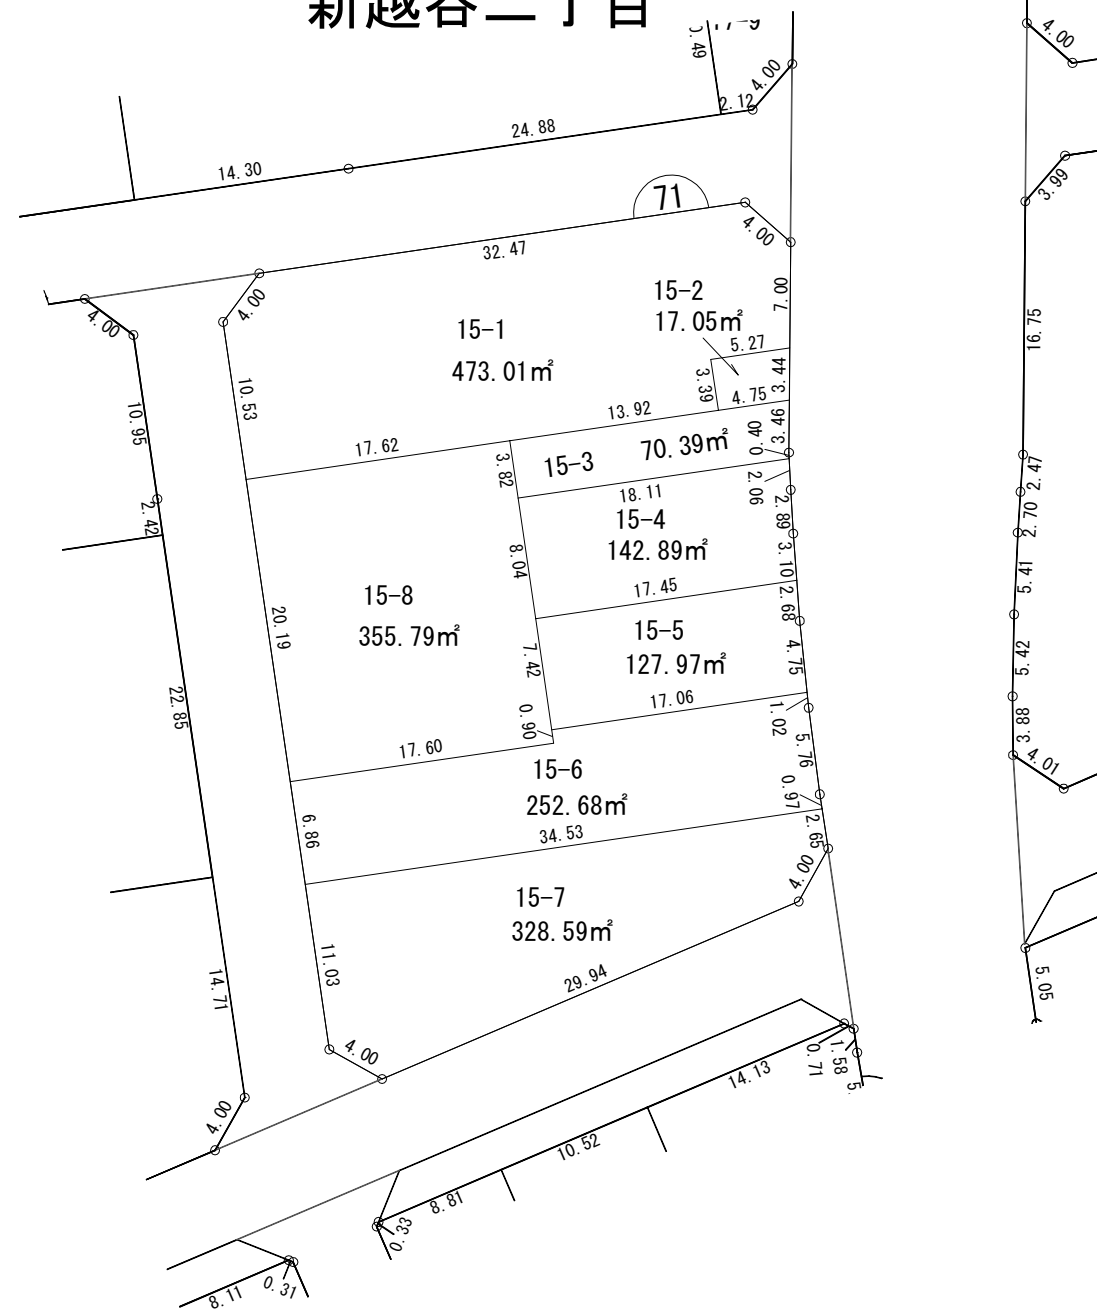

新越谷二丁目

凡 例	
	街区番号
123-4	換地処分後の地番
	換地外周寸法(m)
	町又は字界
	あなたの換地

新越谷二丁目

凡 例	
	街 区 番 号
123-4	換地処分後の地番
	換地外周寸法(m)
	町 又 は 字 界
	あ な た の 換 地

越谷都市計画事業 七左第一土地区画整理事業 換地図 縮尺500分の1

新越谷二丁目

凡 例	
	街 区 番 号
123-4	換地処分後の地番
	換地外周寸法(m)
	町 又 は 字 界
	あなたの換地