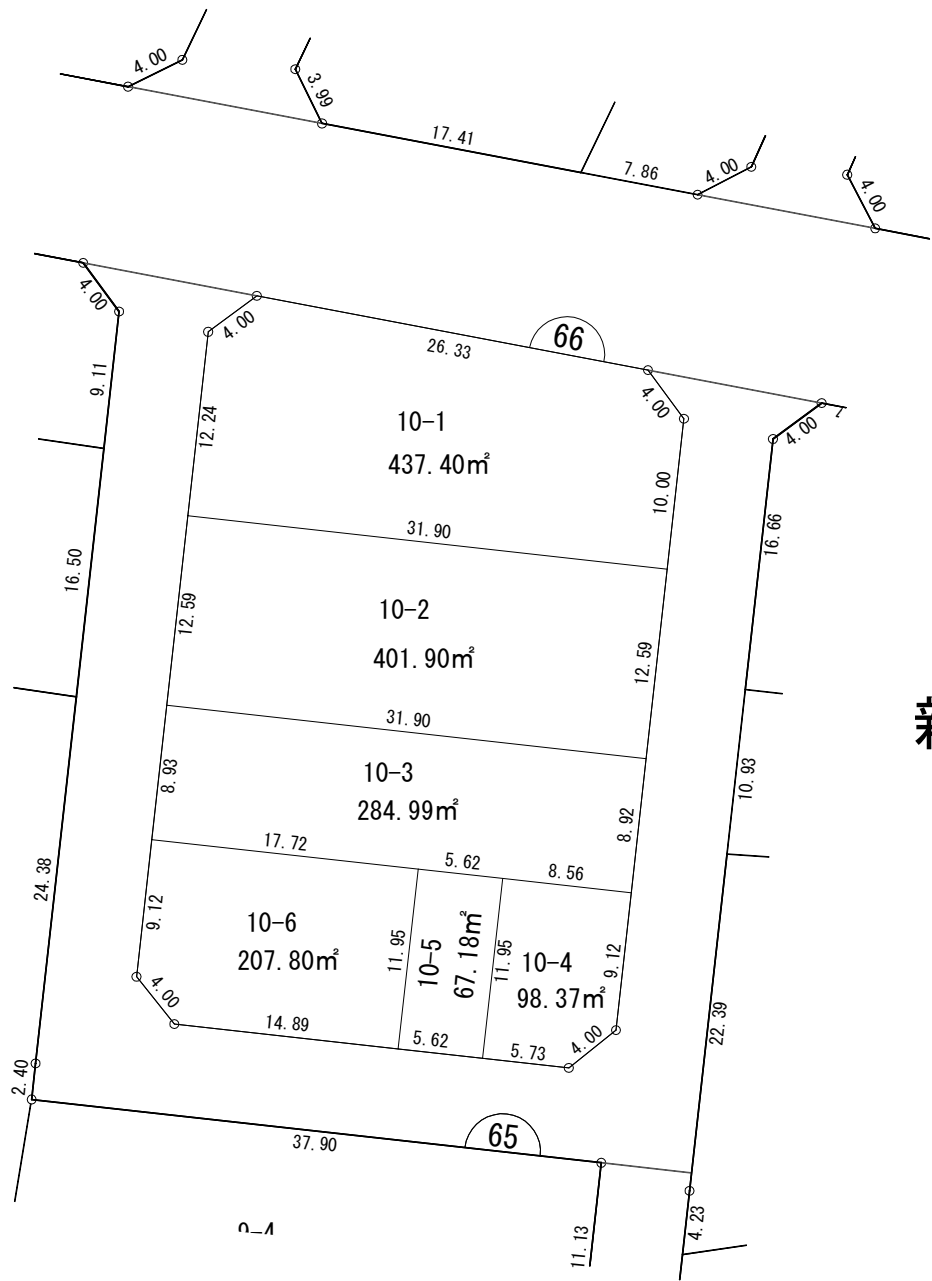

越谷都市計画事業 七左第一土地区画整理事業 換地図 縮尺500分の1

新越谷二丁目

凡 例	
	街 区 番 号
123-4	換地処分後の地番
	換地外周寸法(m)
	町 又 は 字 界
	あなたの換地