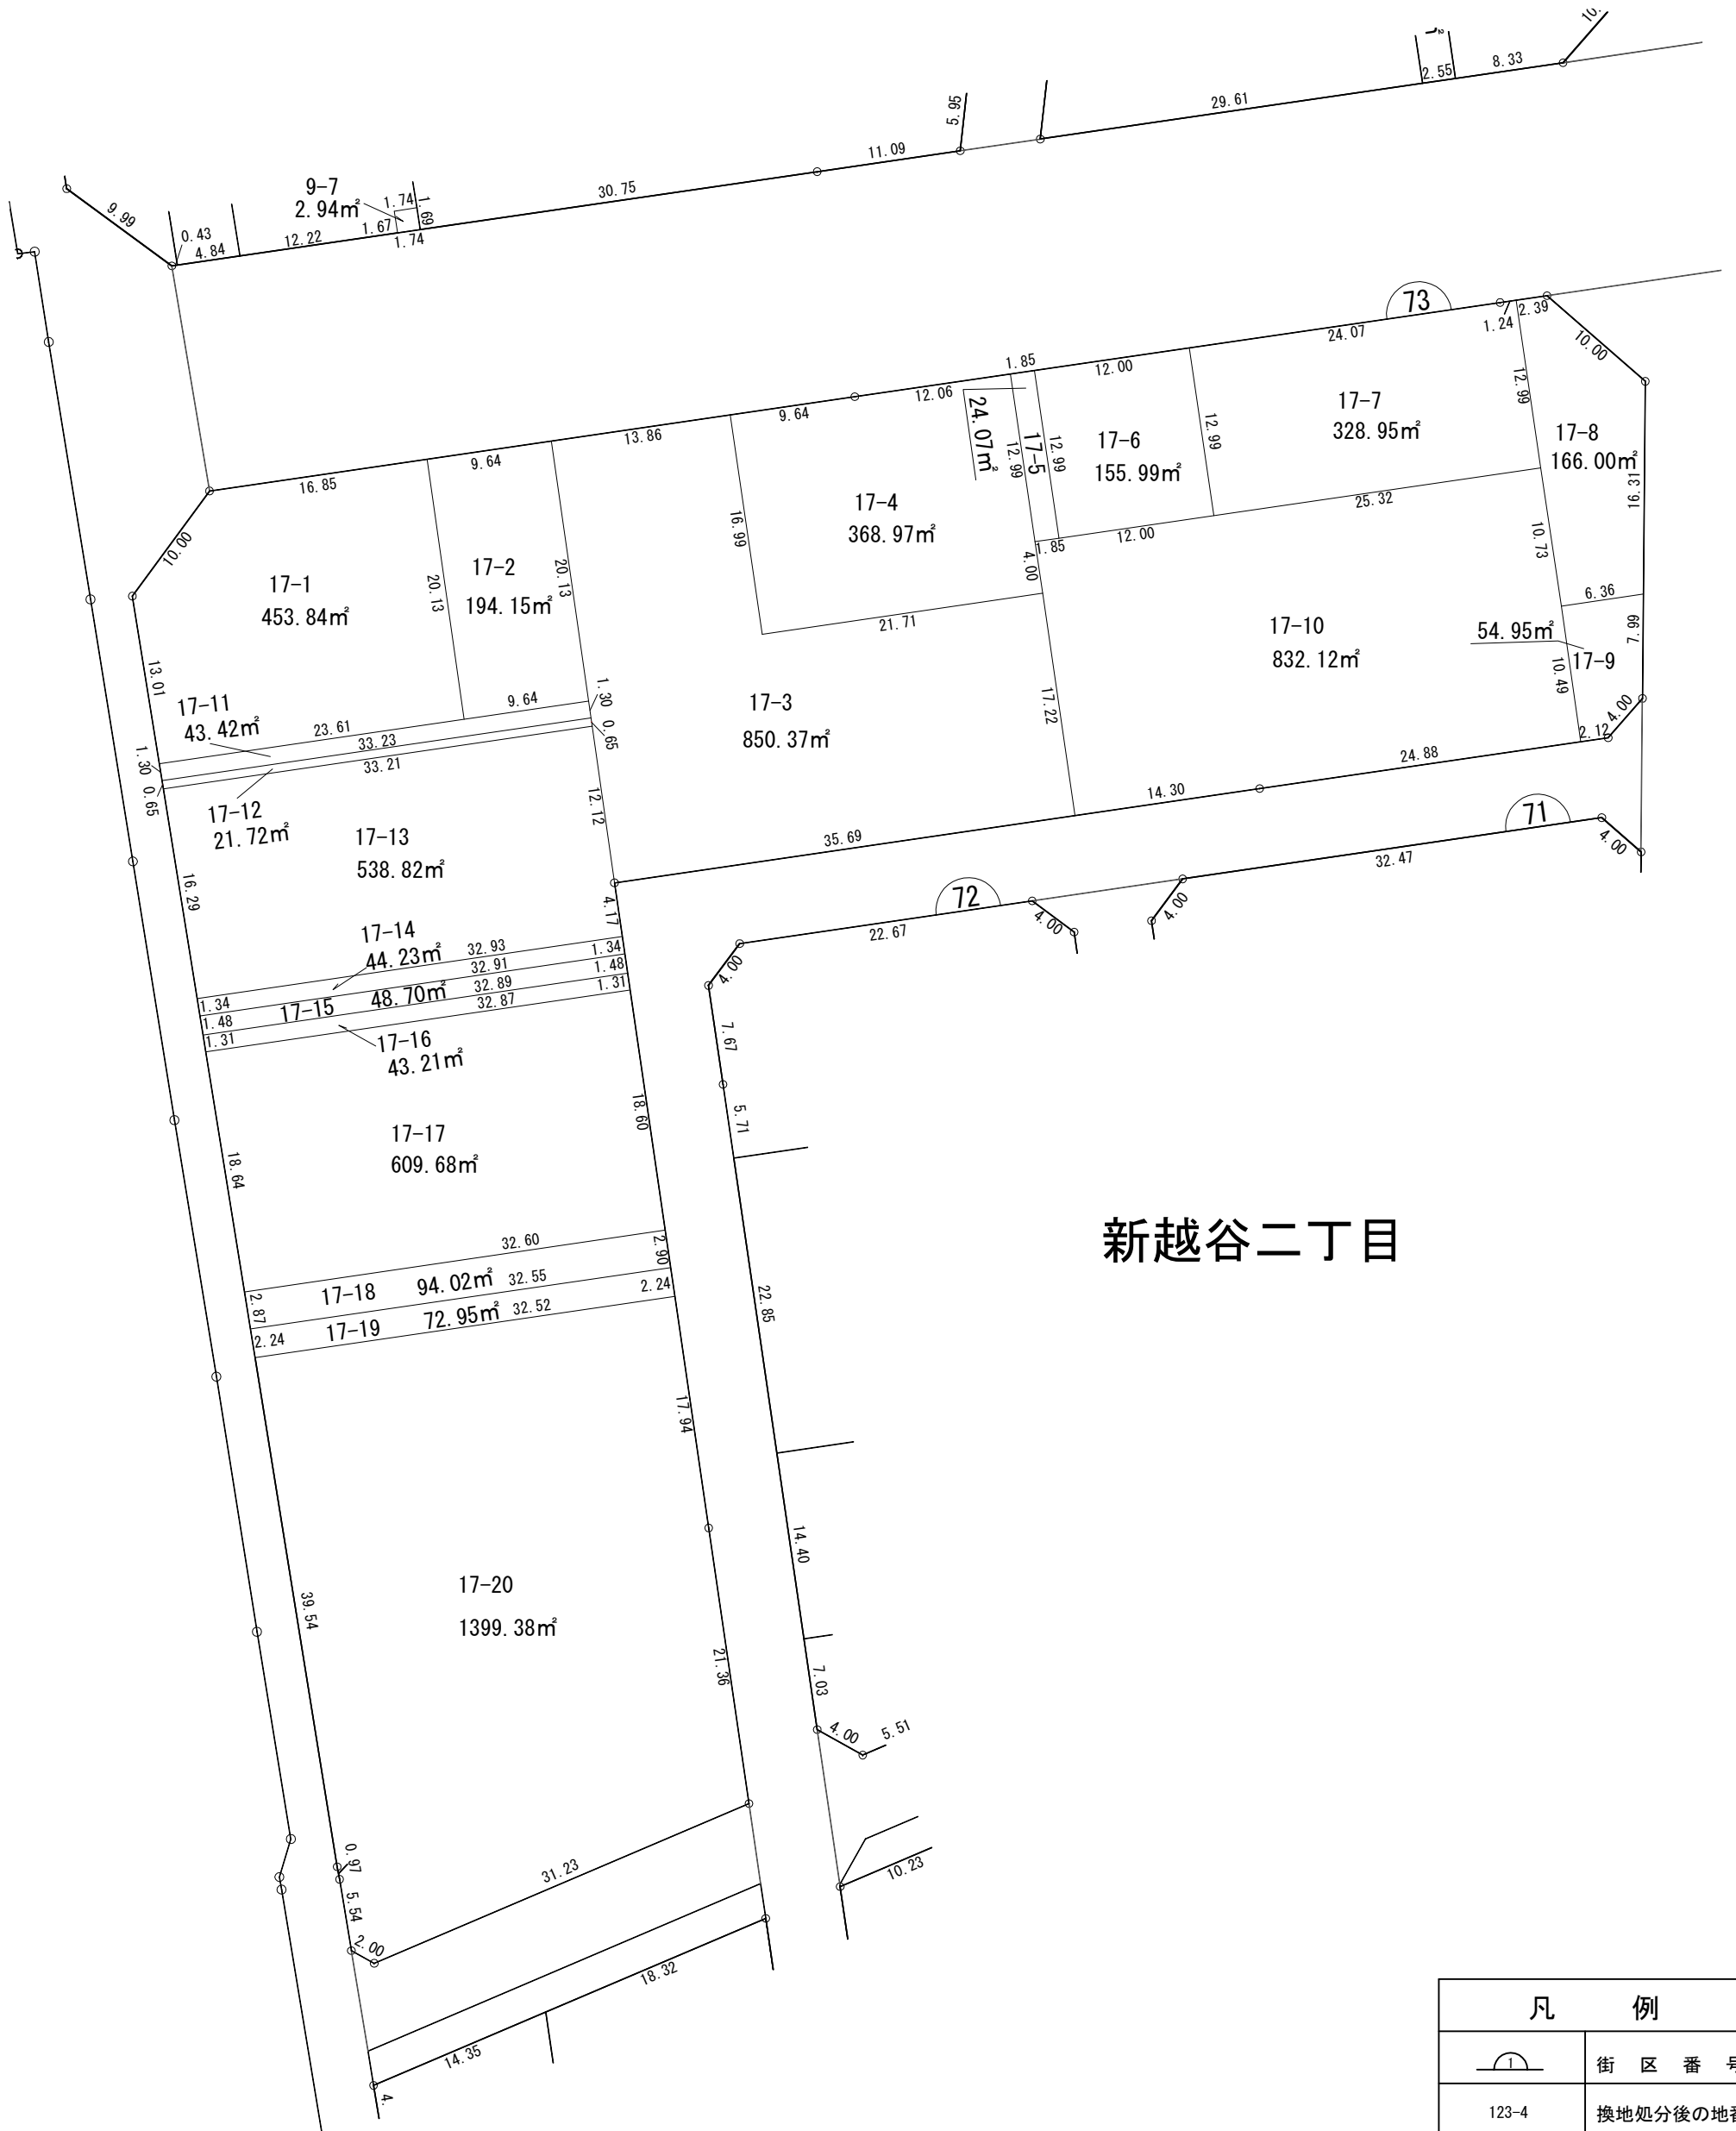

越谷都市計画事業 七左第一土地区画整理事業 換地図 縮尺500分の1

新越谷二丁目

凡 例	
	街 区 番 号
123-4	換地処分後の地番
	換地外周寸法(m)
	町 又 は 字 界
	あなたの換地