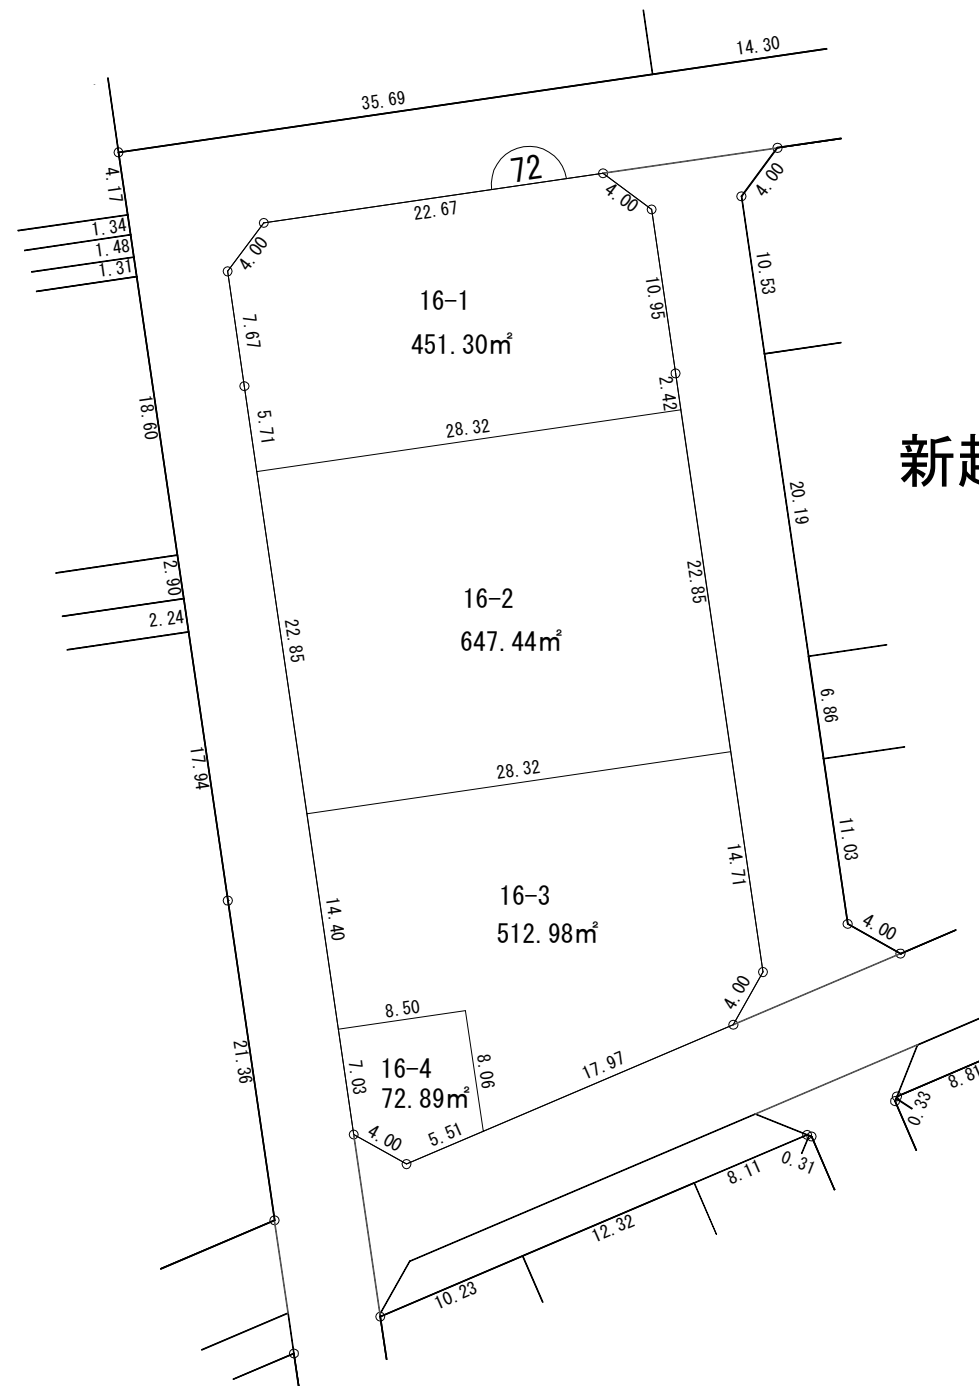

越谷都市計画事業 七左第一土地区画整理事業 換地図 縮尺500分の1

新越谷二丁目

凡 例	
	街区番号
123-4	換地処分後の地番
	換地外周寸法(m)
	町又は字界
	あなたの換地