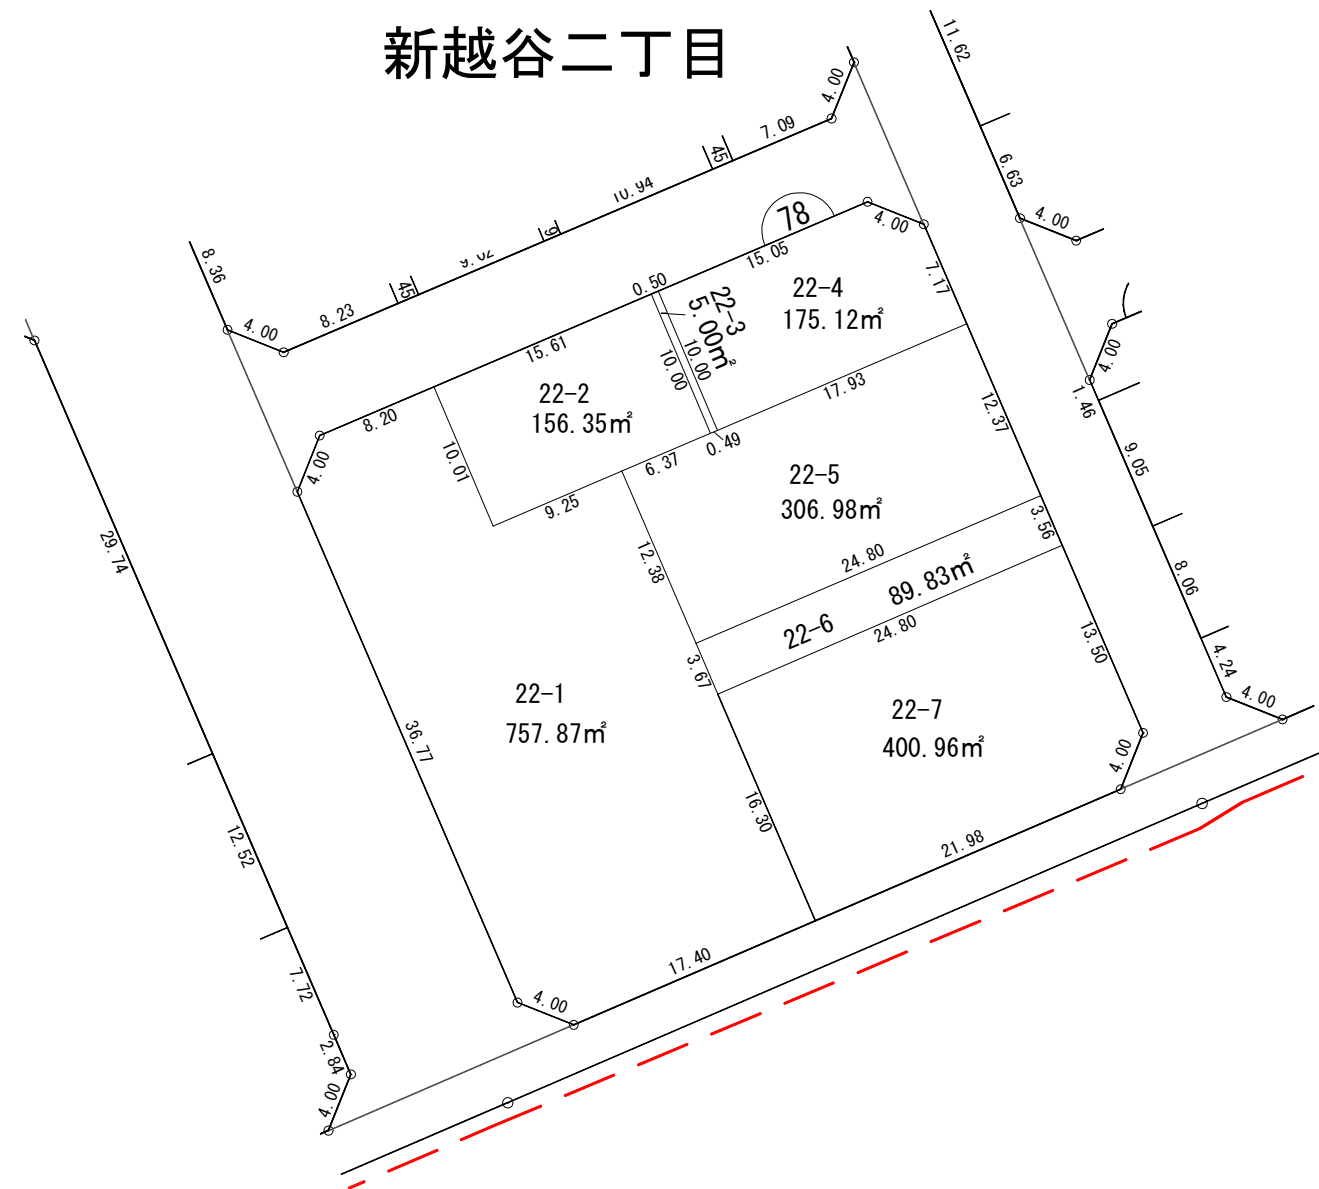

越谷都市計画事業 七左第一土地区画整理事業 換地図 縮尺500分の1

凡 例	
	街区番号
123-4	換地処分後の地番
	換地外周寸法(m)
	町又は字界
	あなたの換地

越谷都市計画事業 七左第一土地区画整理事業 換地図 縮尺500分の1

新越谷二丁目

凡 例	
	街 区 番 号
123-4	換地処分後の地番
	換地外周寸法(m)
	町 又 は 字 界
	あ な た の 換 地

越谷都市計画事業 七左第一土地区画整理事業 換地図 縮尺500分の1