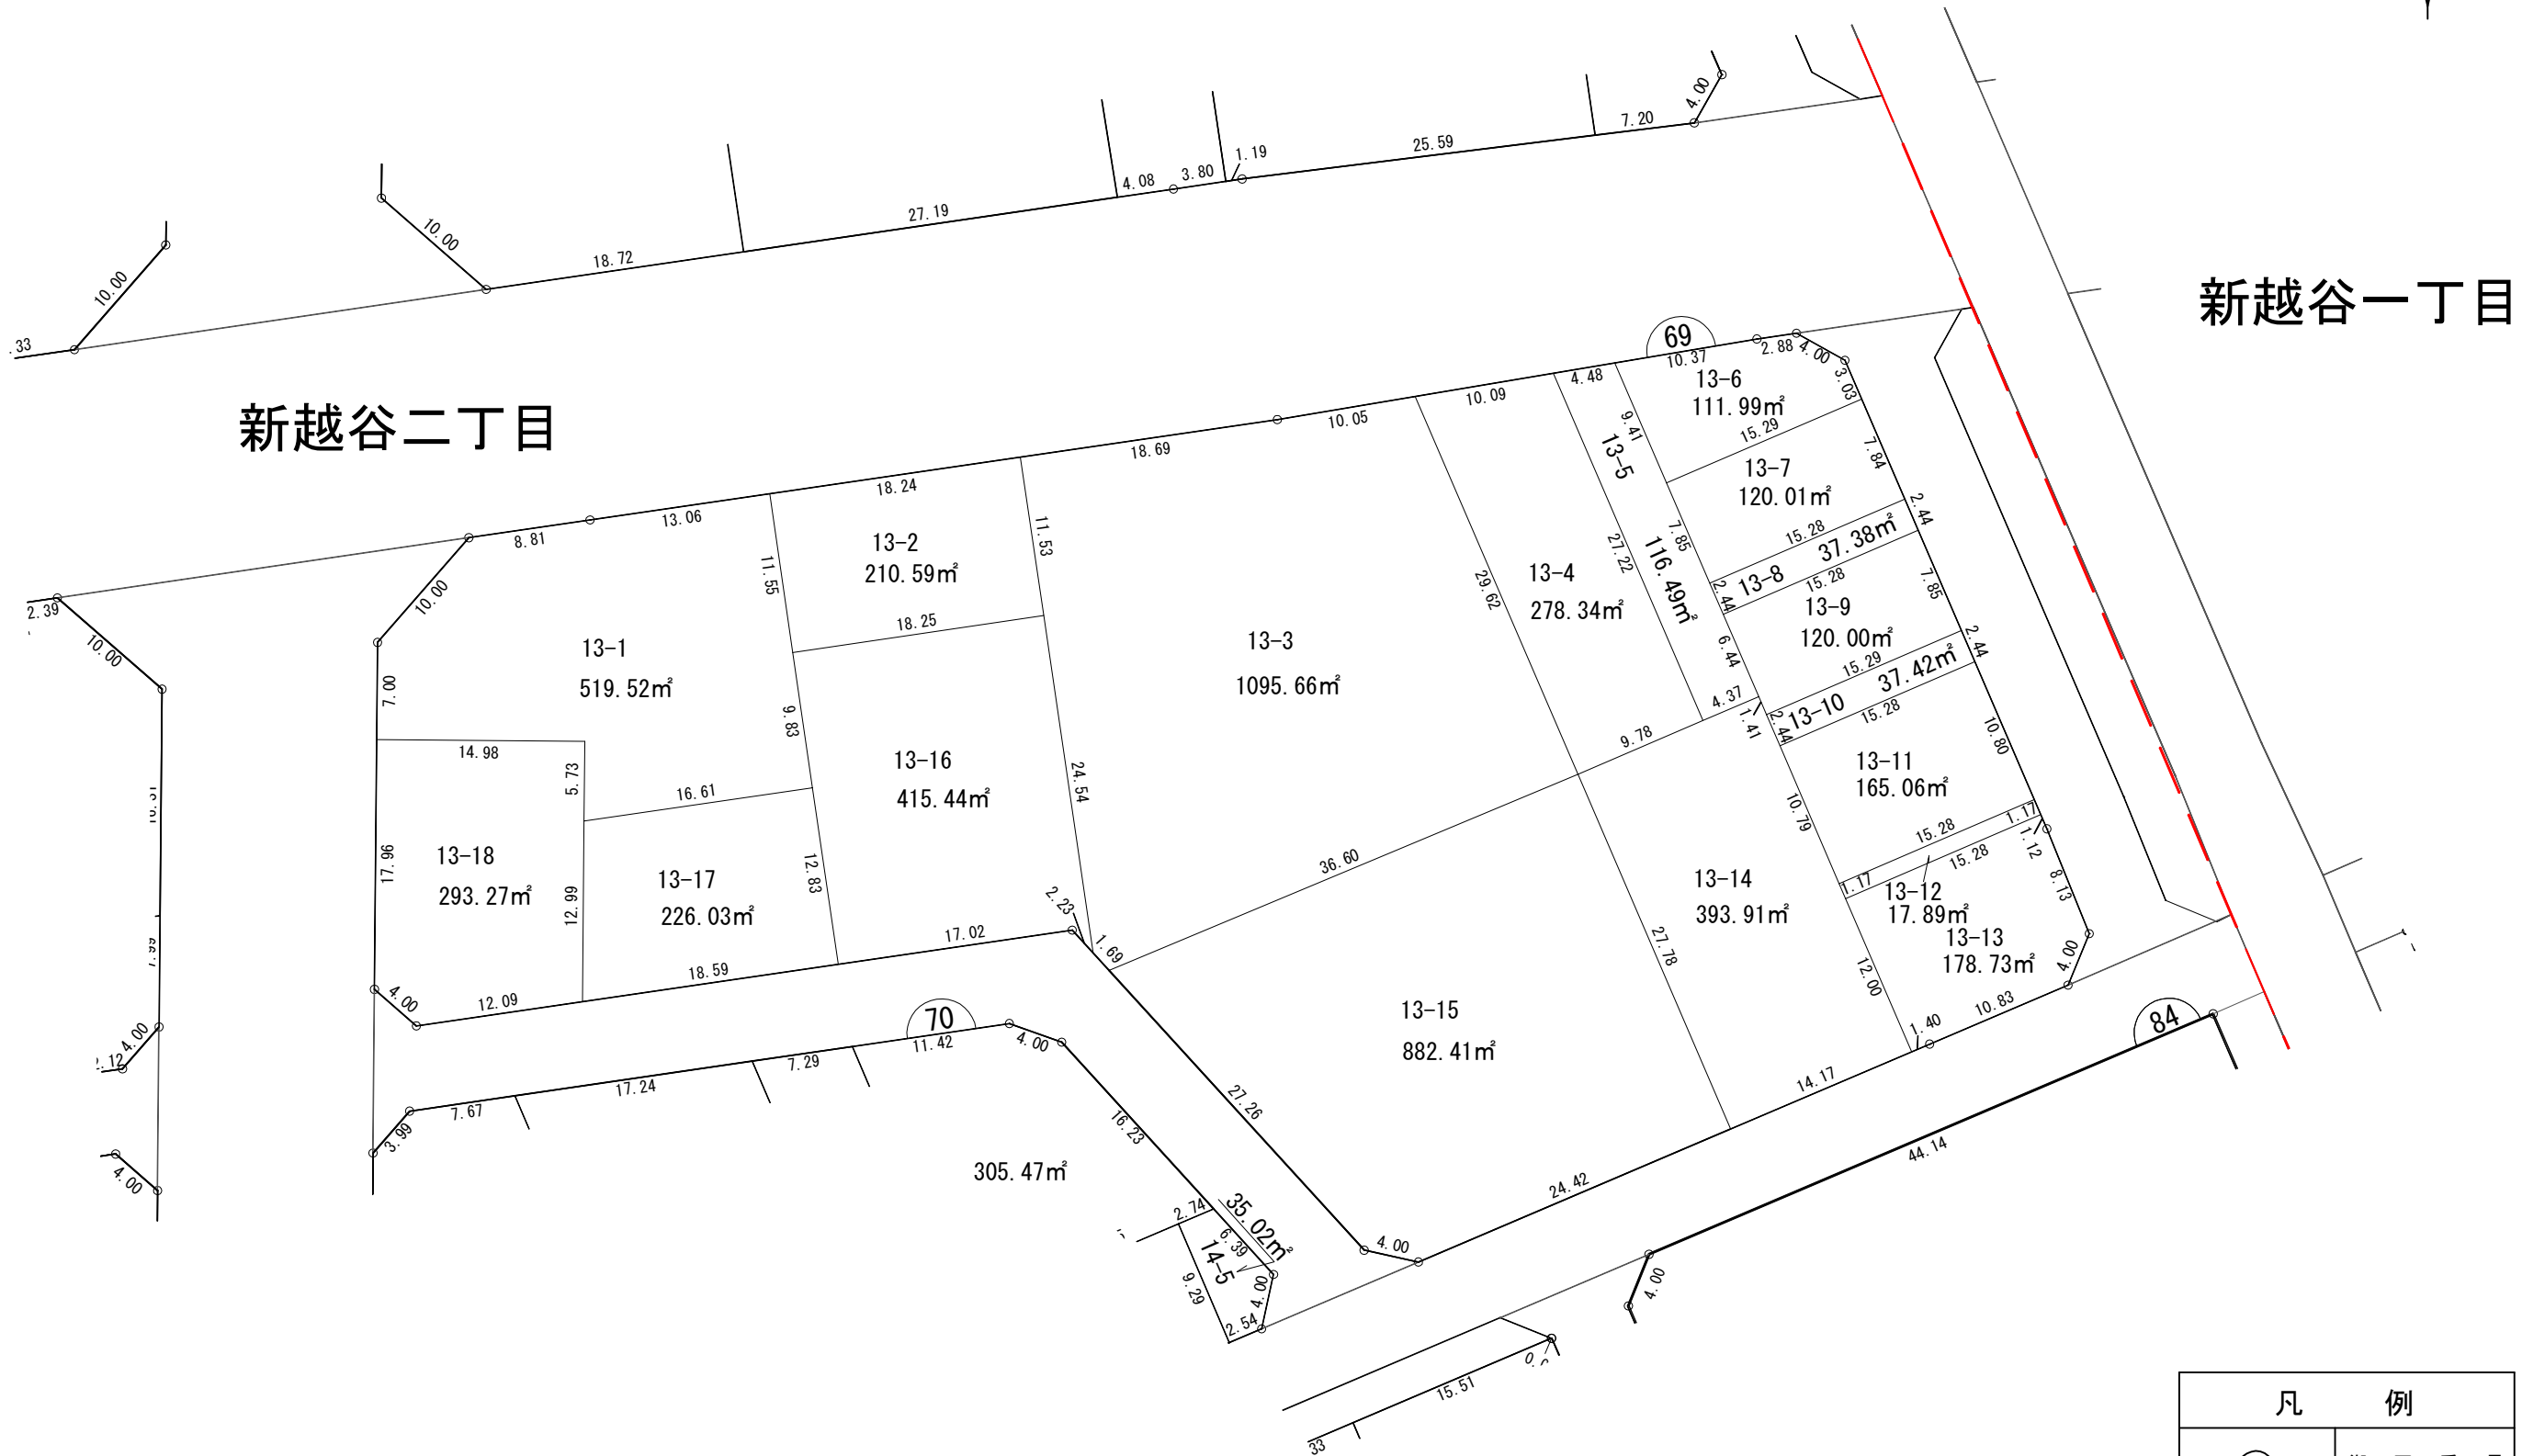

新越谷二丁目

凡 例	
	街 区 番 号
123-4	換地処分後の地番
	換地外周寸法(m)
	町 又 は 字 界
	あなたの換地

越谷都市計画事業 七左第一土地区画整理事業 換地図 縮尺500分の1

新越谷二丁目

新越谷一丁目

凡 例	
	街区番号
123-4	換地処分後の地番
	換地外周寸法(m)
	町又は字界
	あなたの換地

越谷都市計画事業 七左第一土地区画整理事業 換地図 縮尺500分の1

新越谷一丁目