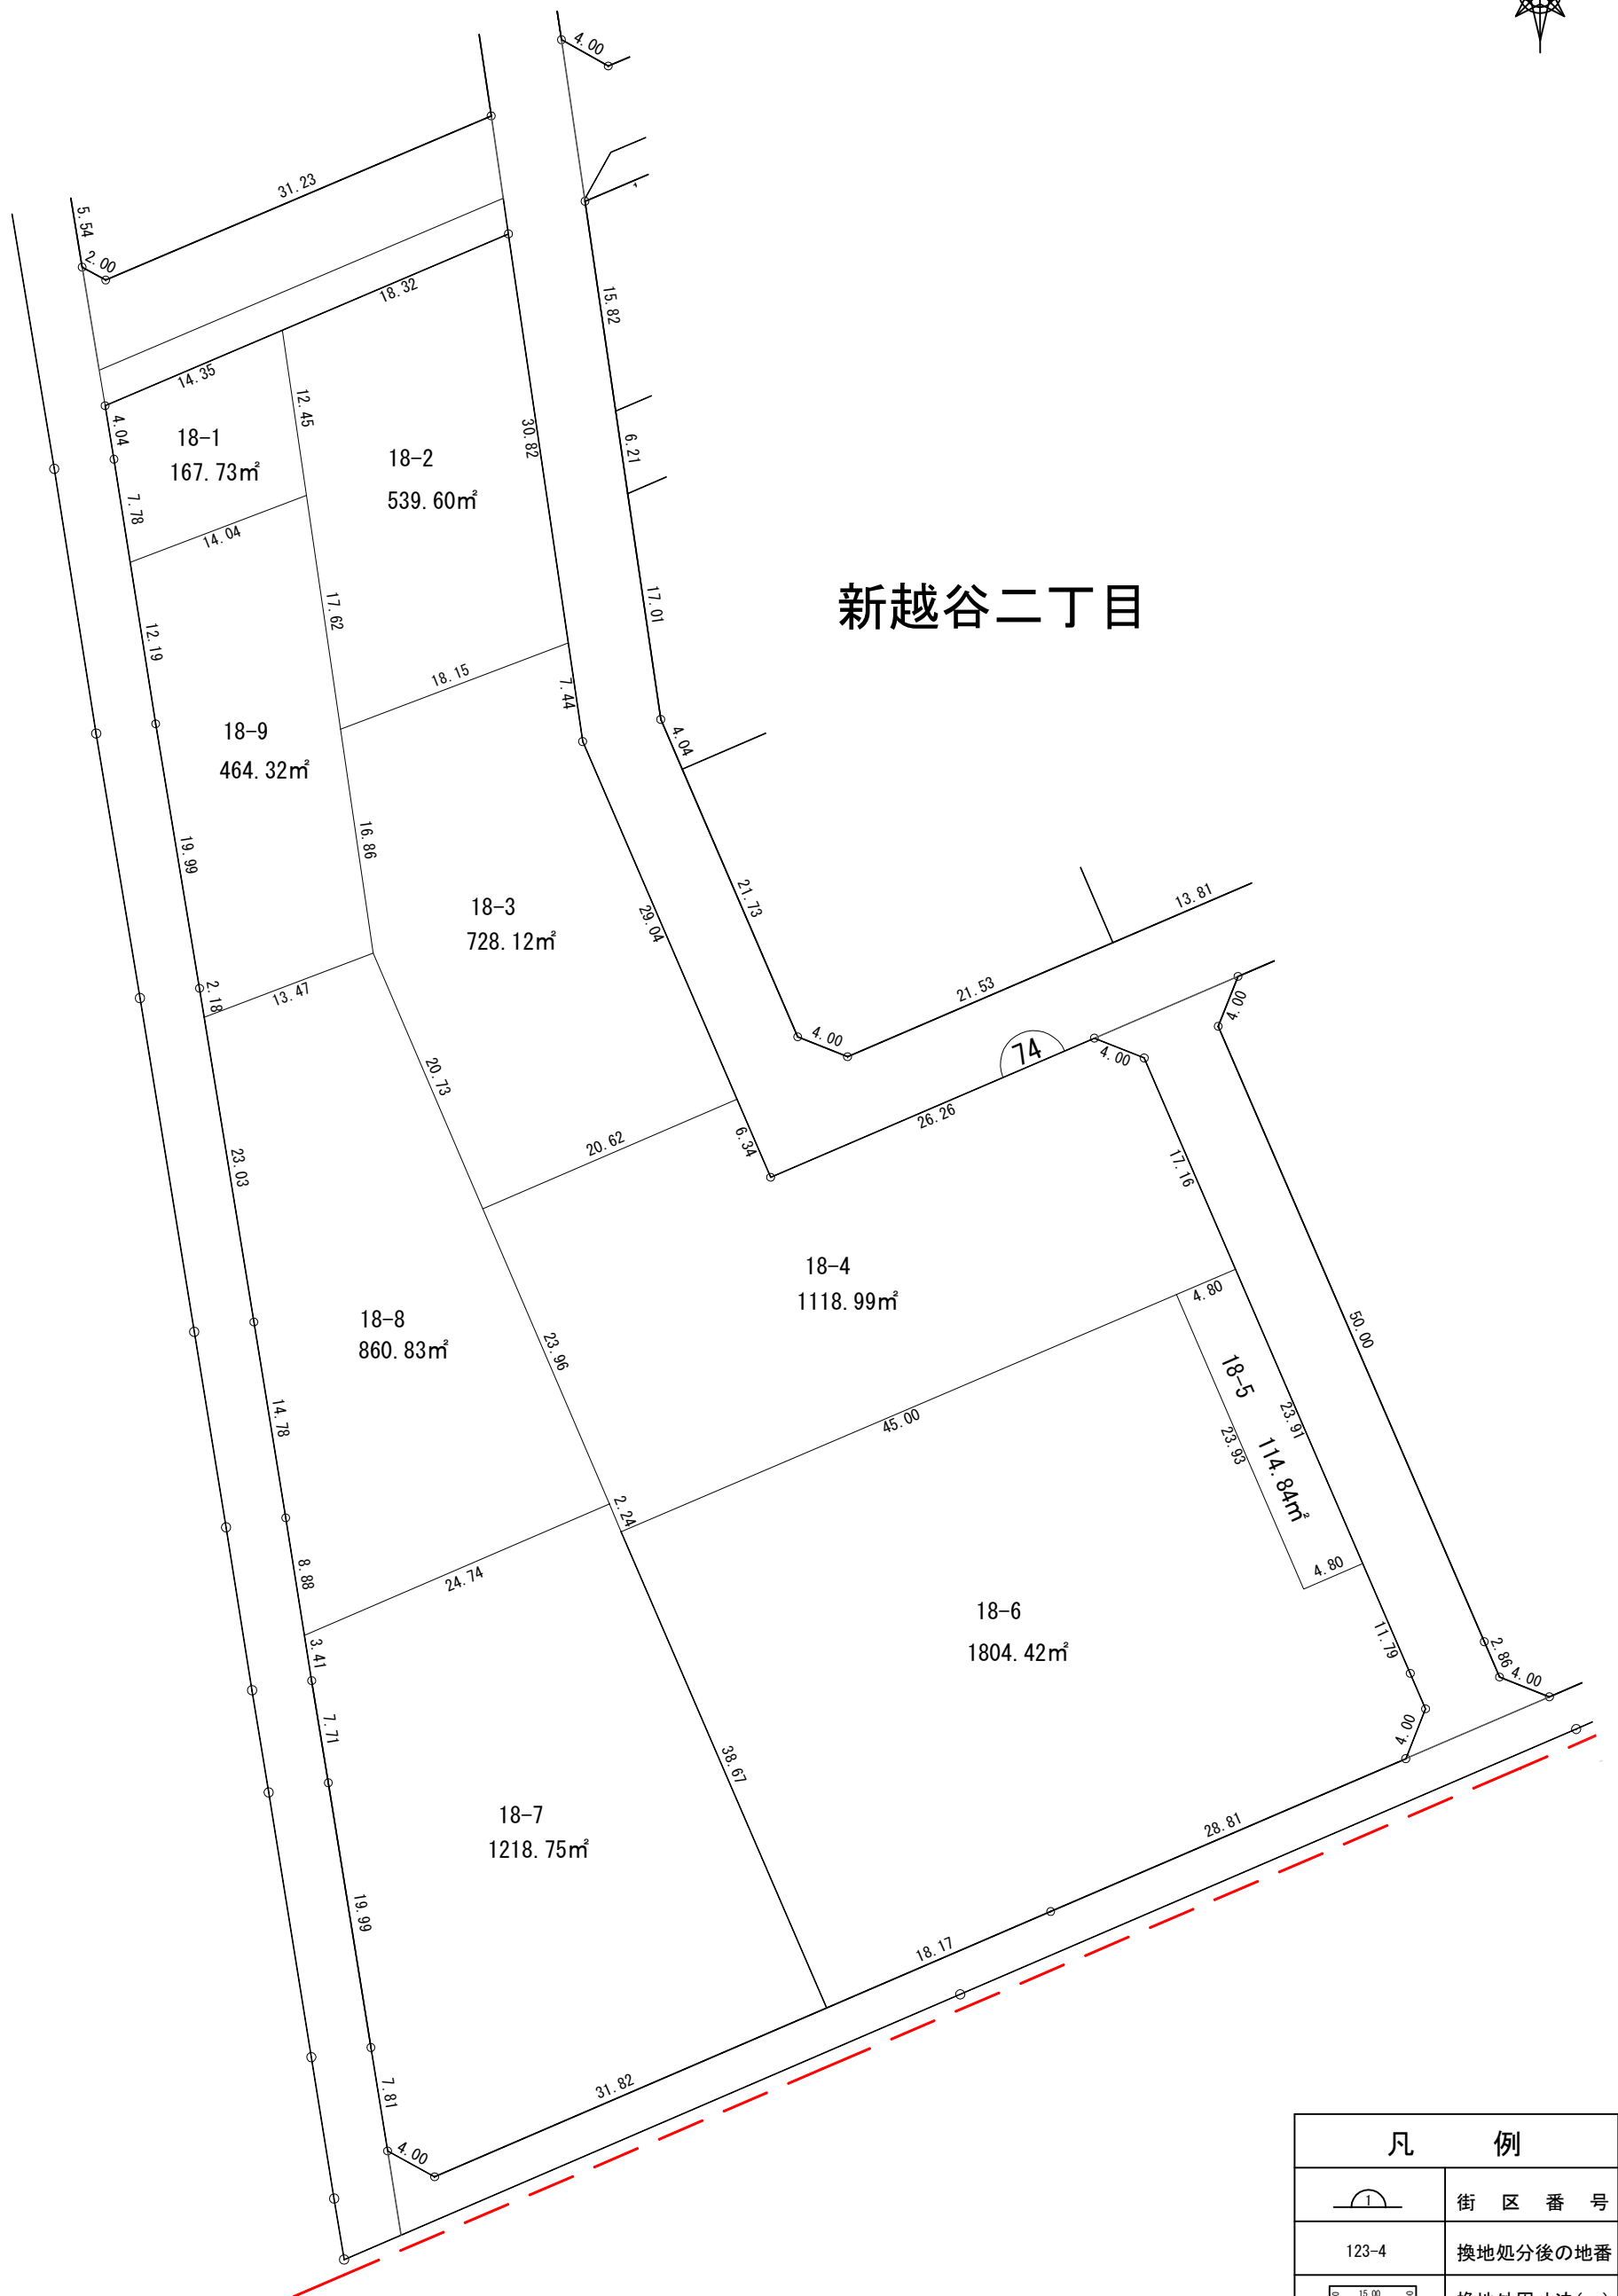

越谷都市計画事業 七左第一土地区画整理事業 換地図 縮尺500分の1

新越谷二丁目

凡 例	
	街区番号
123-4	換地処分後の地番
	換地外周寸法(m)
	町又は字界
	あなたの換地

越谷都市計画事業 七左第一土地区画整理事業 換地図 縮尺500分の1

新越谷二丁目

凡 例	
	街 区 番 号
123-4	換地処分後の地番
	換地外周寸法(m)
	町 又 は 字 界
	あなたの換地

越谷都市計画事業 七左第一土地区画整理事業 換地図 縮尺500分の1