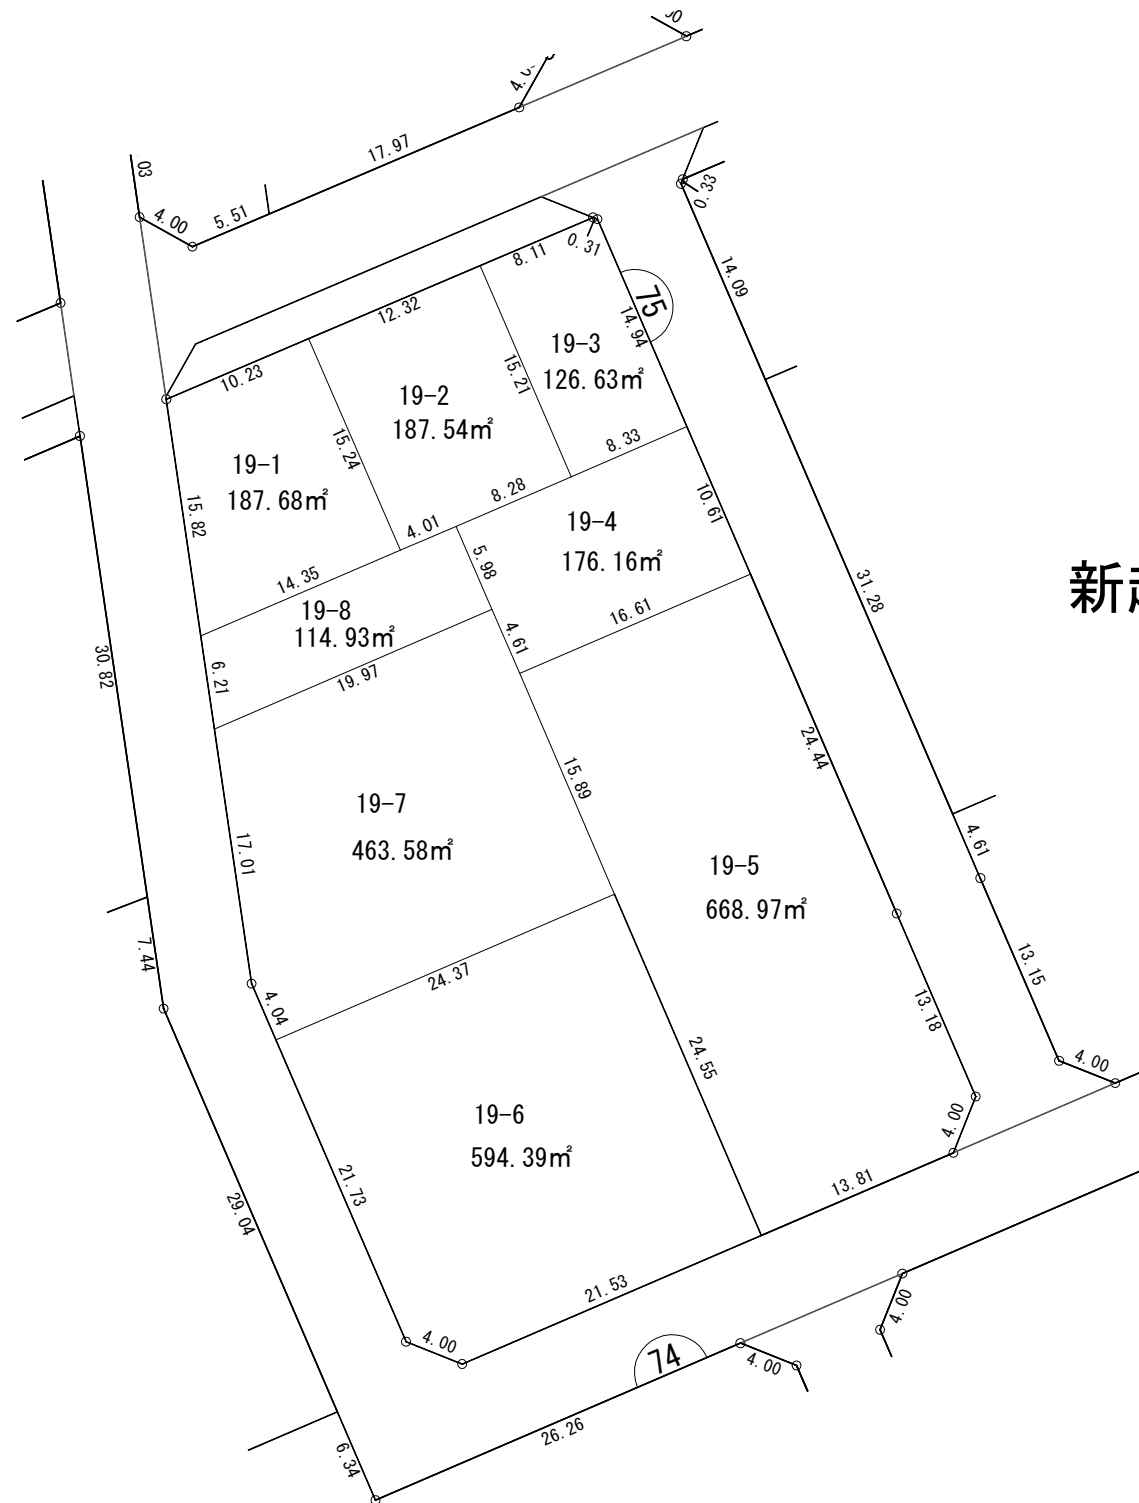

越谷都市計画事業 七左第一土地区画整理事業 換地図 縮尺500分の1

新越谷二丁目

凡 例	
	街区番号
123-4	換地処分後の地番
	換地外周寸法(m)
	町又は字界
	あなたの換地