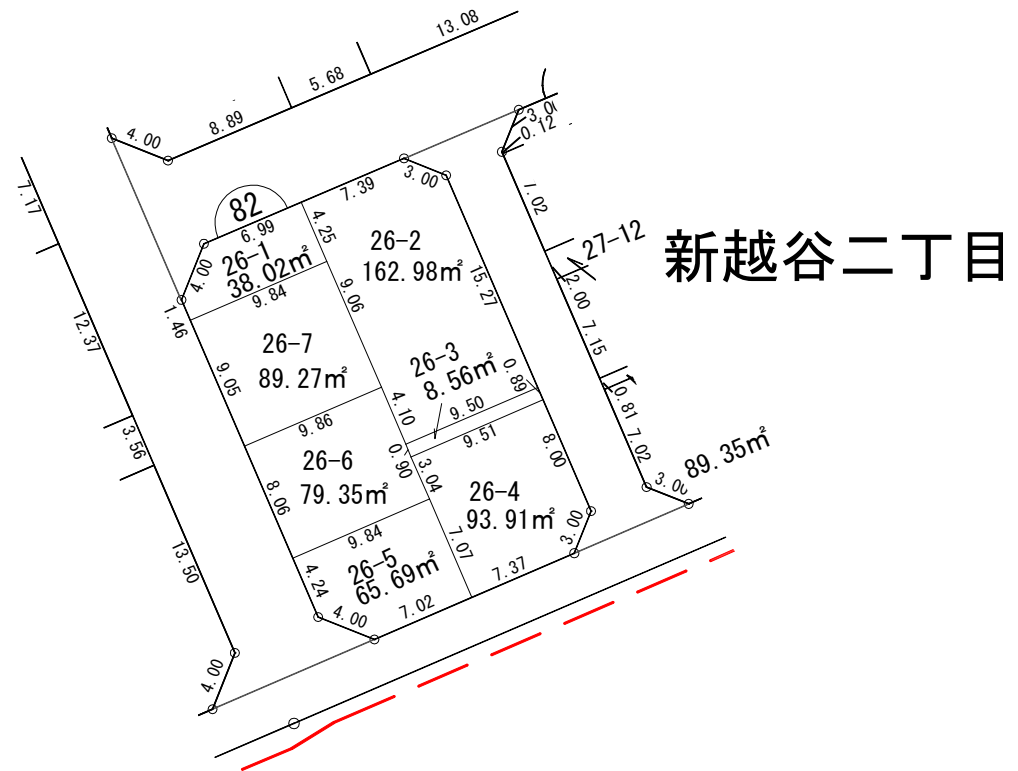

越谷都市計画事業 七左第一土地区画整理事業 換地図 縮尺500分の1

新越谷二丁目

凡 例	
	街区番号
123-4	換地処分後の地番
	換地外周寸法(m)
	町又は字界
	あなたの換地