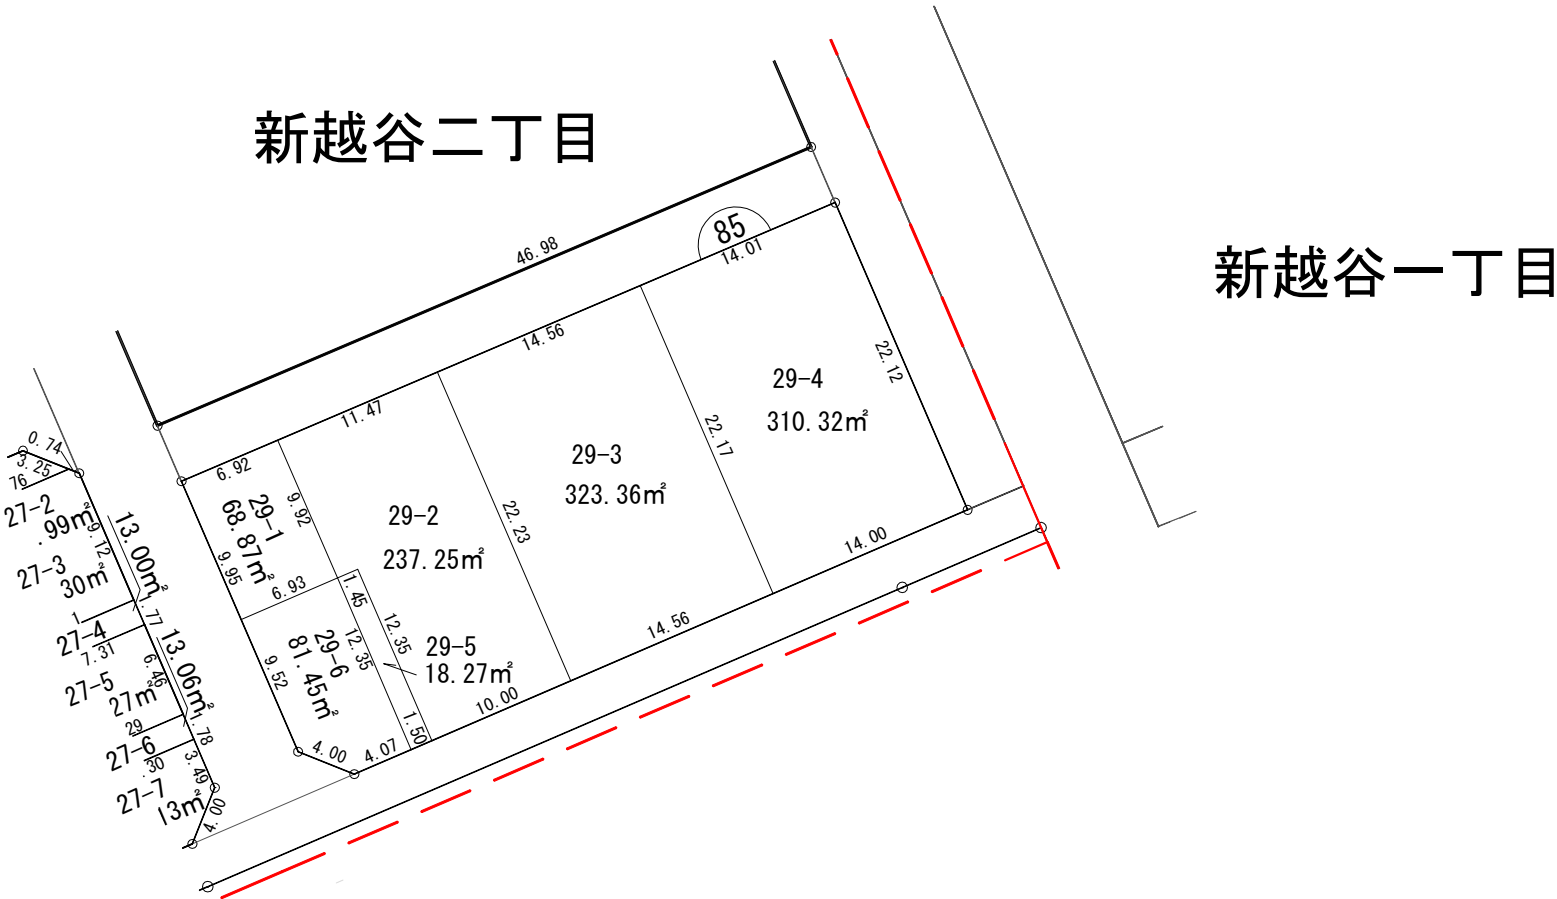

越谷都市計画事業 七左第一土地区画整理事業 換地図 縮尺500分の1

凡 例	
	街 区 番 号
123-4	換地処分後の地番
	換地外周寸法(m)
	町 又 は 字 界
	あ な た の 換 地