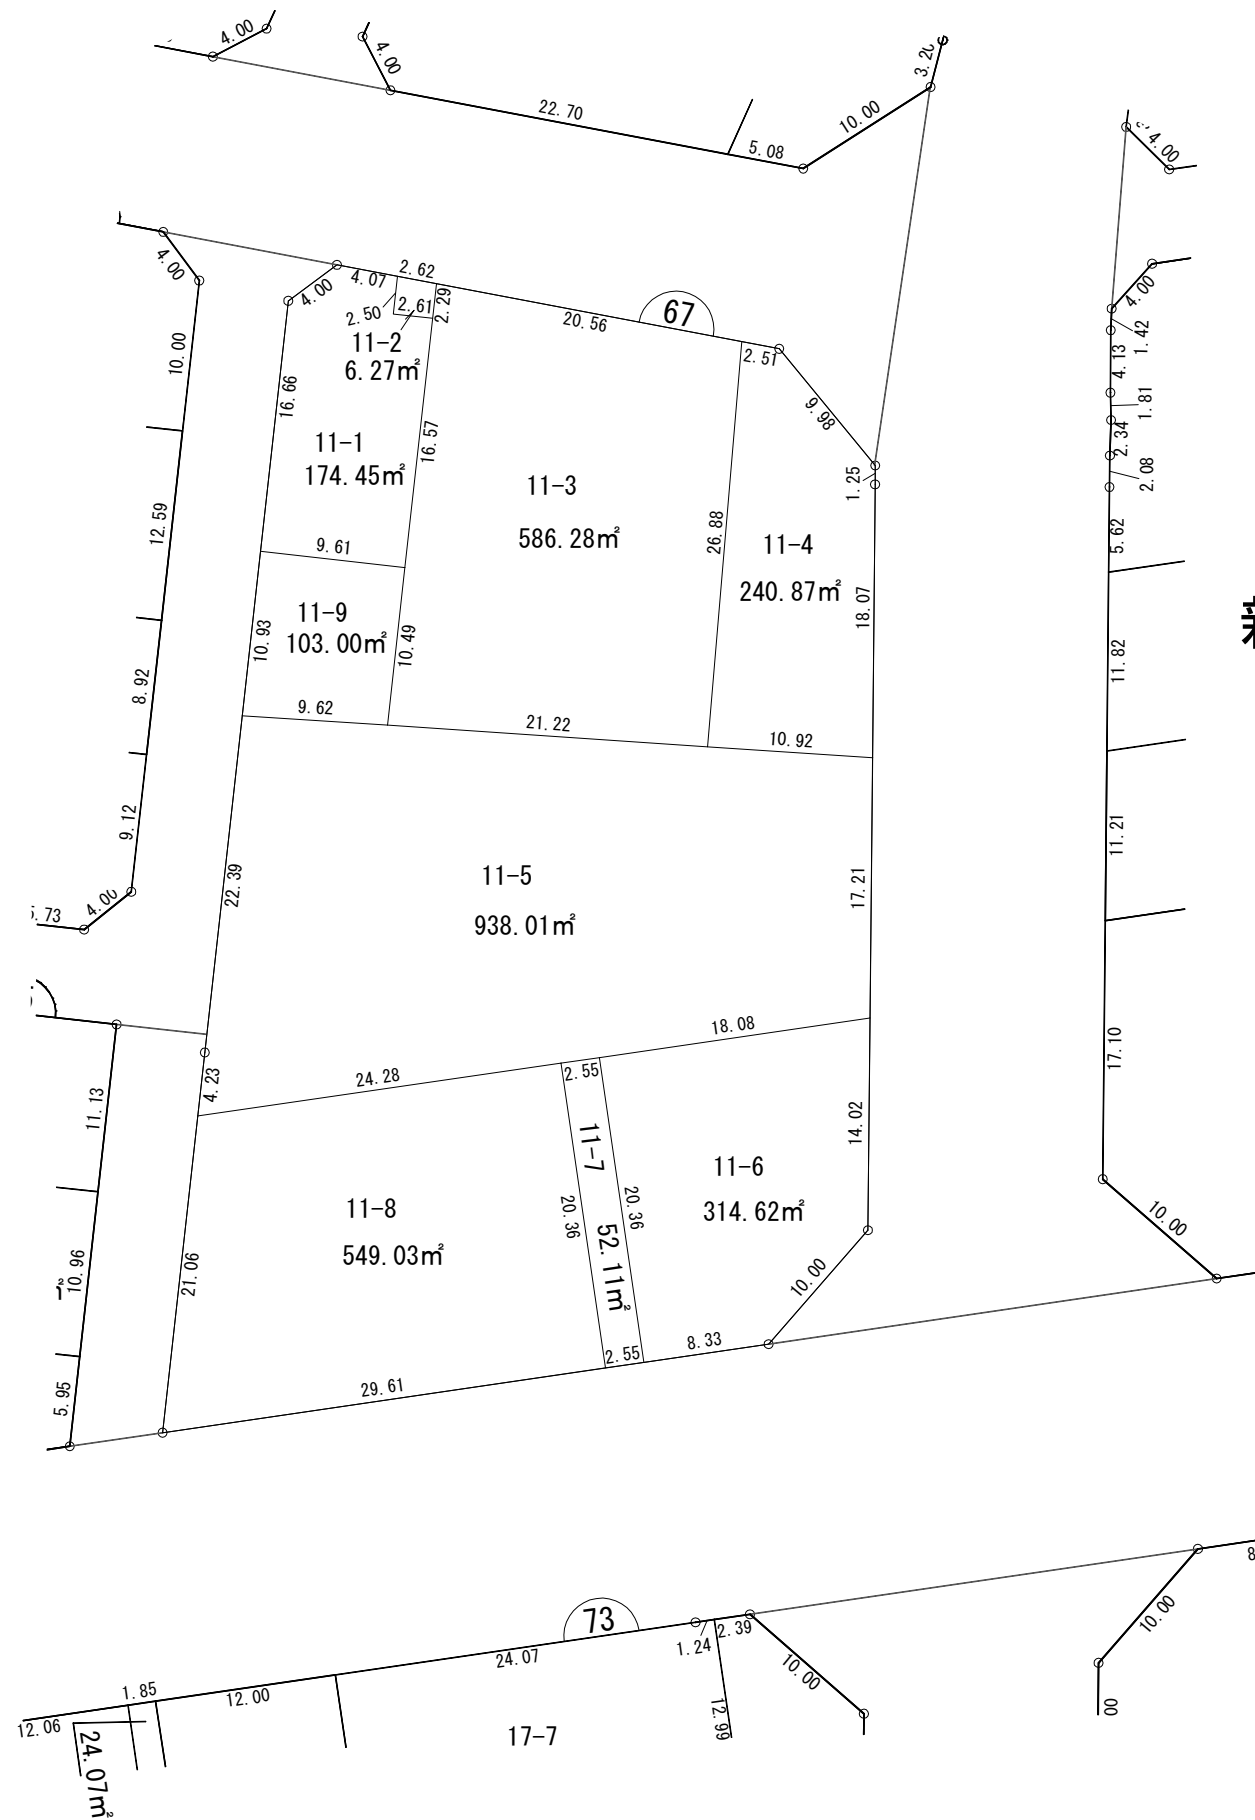

越谷都市計画事業 七左第一土地区画整理事業 換地図 縮尺500分の1

凡 例	
	街 区 番 号
123-4	換地処分後の地番
	換地外周寸法(m)
	町 又 は 字 界
	あなたの換地

越谷都市計画事業 七左第一土地区画整理事業 換地図 縮尺500分の1

新越谷二丁目

凡 例	
	街 区 番 号
123-4	換地処分後の地番
	換地外周寸法(m)
	町 又 は 字 界
	あなたの換地

越谷都市計画事業 七左第一土地区画整理事業 換地図 縮尺500分の1