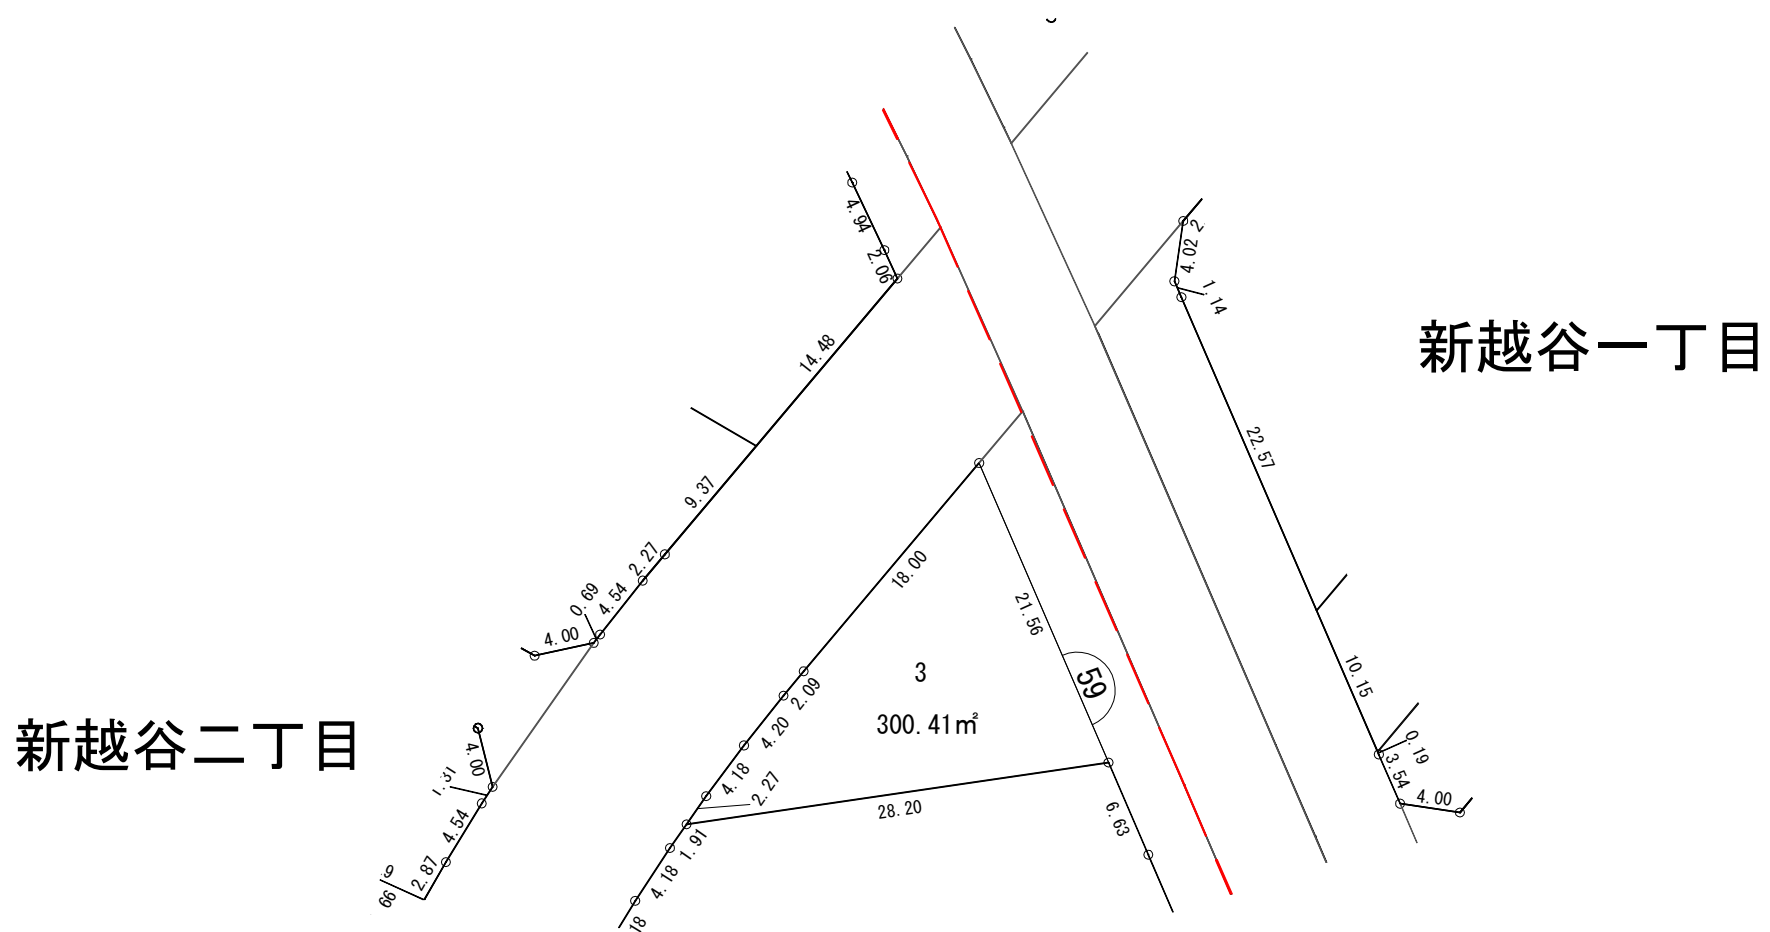

越谷都市計画事業 七左第一土地区画整理事業 換地図 縮尺500分の1

新越谷二丁目

新越谷一丁目

凡 例	
	街区番号
123-4	換地処分後の地番
	換地外周寸法(m)
	町又は字界
	あなたの換地

越谷都市計画事業 七左第一土地区画整理事業 換地図 縮尺500分の1

凡 例	
	街区番号
123-4	換地処分後の地番
	換地外周寸法(m)
	町又は字界
	あなたの換地

越谷都市計画事業 七左第一土地区画整理事業 換地図 縮尺500分の1