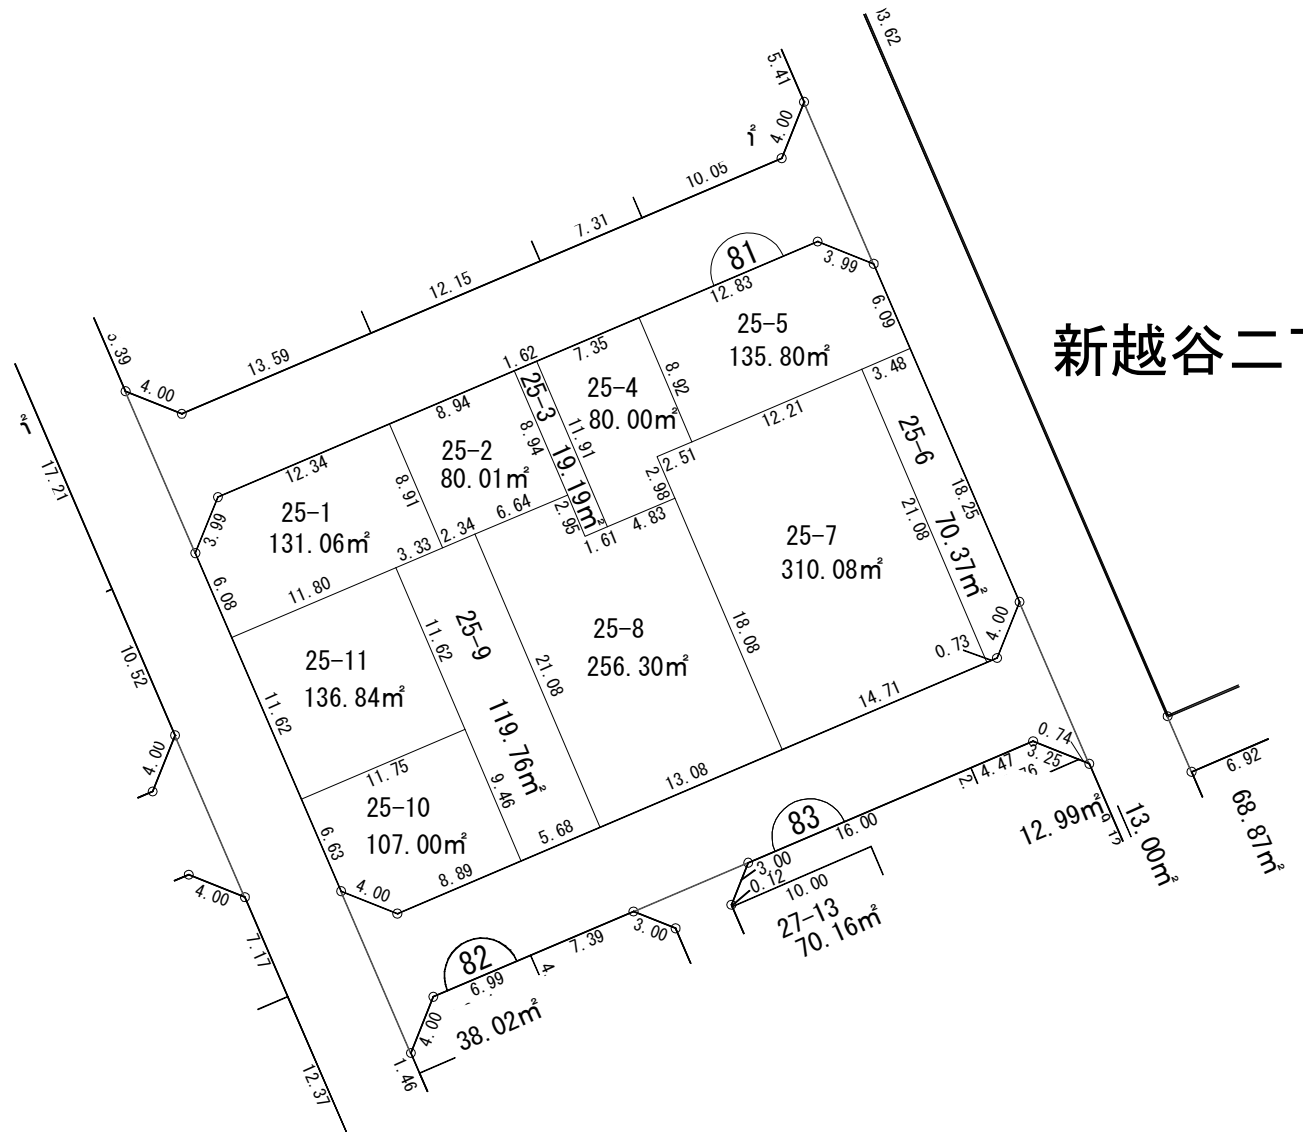

新越谷二丁目

凡 例	
	街区番号
123-4	換地処分後の地番
	換地外周寸法(m)
	町又は字界
	あなたの換地

越谷都市計画事業 七左第一土地区画整理事業 換地図 縮尺500分の1

凡 例	
	街 区 番 号
123-4	換地処分後の地番
	換地外周寸法(m)
	町 又 は 字 界
	あなたの換地

越谷都市計画事業 七左第一土地区画整理事業 換地図 縮尺500分の1

新越谷二丁目

凡 例	
	街 区 番 号
123-4	換地処分後の地番
	換地外周寸法(m)
	町 又 は 字 界
	あなたの換地