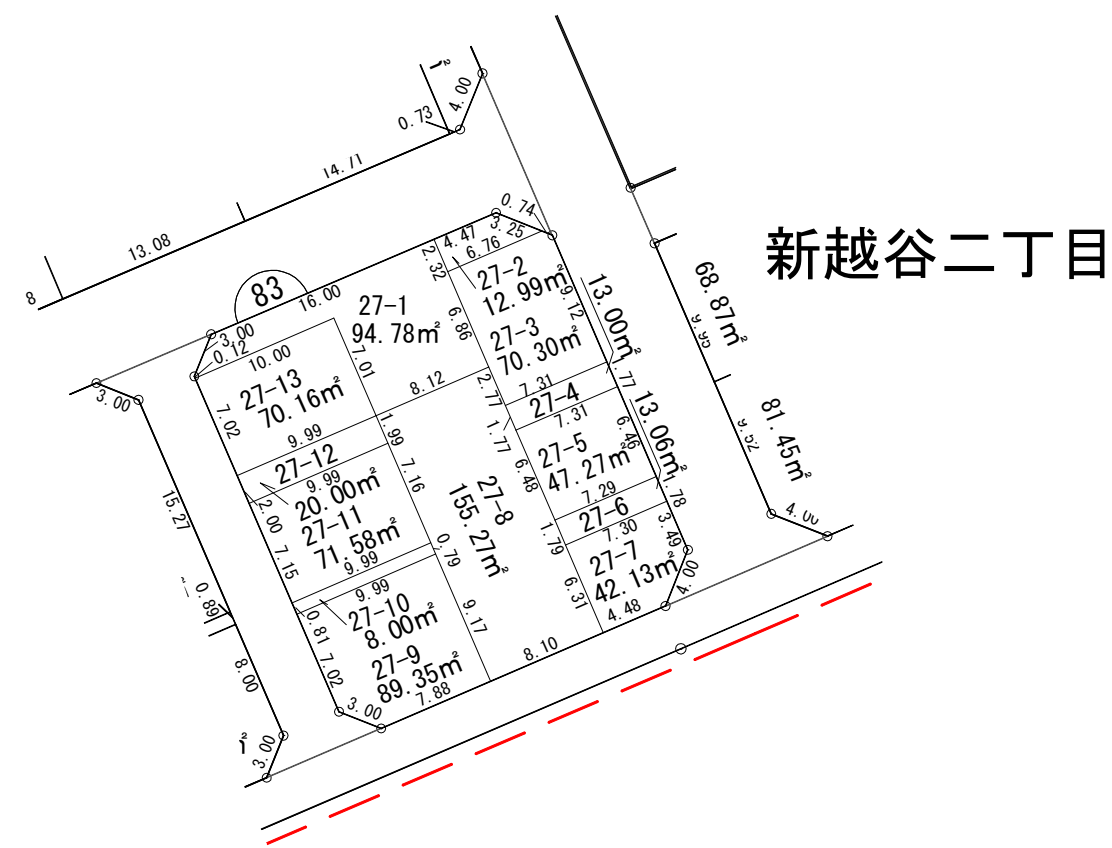

越谷都市計画事業 七左第一土地区画整理事業 換地図 縮尺500分の1

凡 例	
	街区番号
123-4	換地処分後の地番
	換地外周寸法(m)
	町又は字界
	あなたの換地