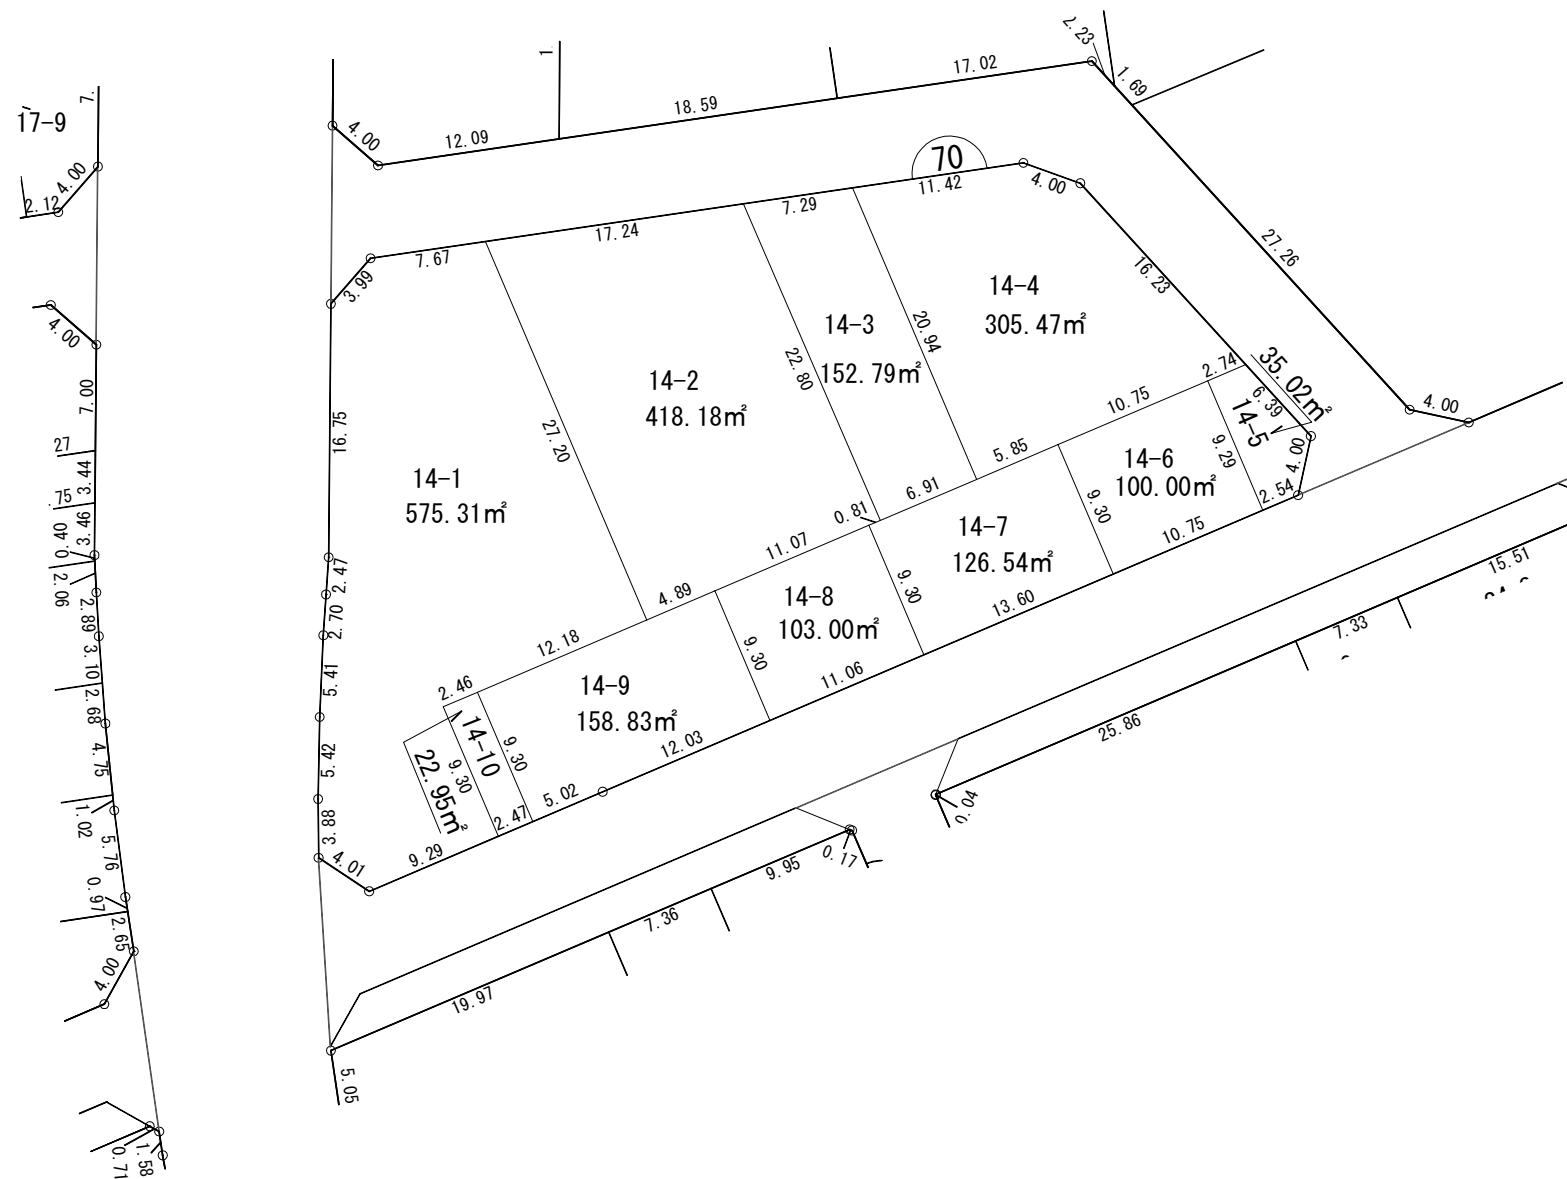

新越谷二丁目

凡 例	
	街 区 番 号
123-4	換地処分後の地番
	換地外周寸法(m)
	町 又 は 字 界
	あ な た の 換 地