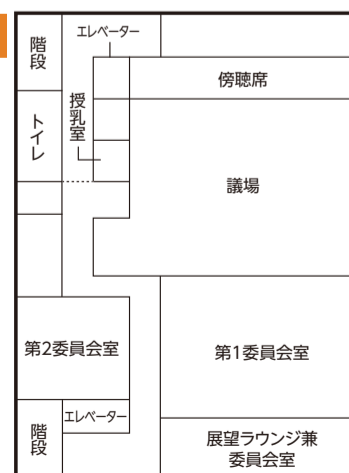

新本庁舎

8階

新本庁舎