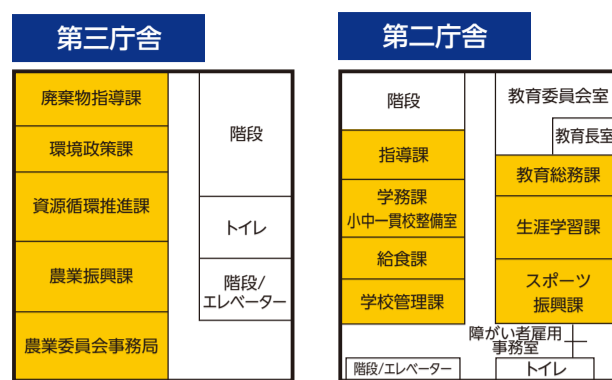

2階

現本庁舎

新本庁舎

駐車場のご案内

4階

現本庁舎

新本庁舎

5階

現本庁舎

6階

新本庁舎

3階

現本庁舎

新本庁舎

各課への直通電話
およびファクスの休止

5月1日(土)~5日(祝)、市役所各課への直通電話およびファクスが新本庁舎移転による電話回線の切り替えのため、一時休止します。5月6日(木)からは通常どおり利用できます。