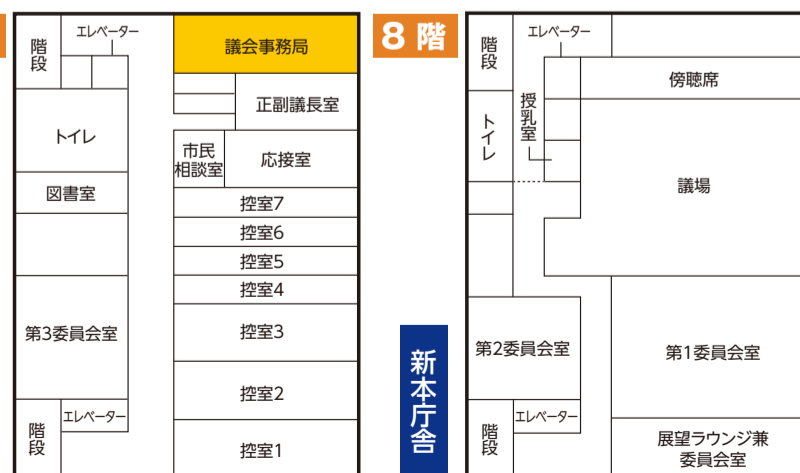

新本庁舎

新本庁舎

7階

新本庁舎