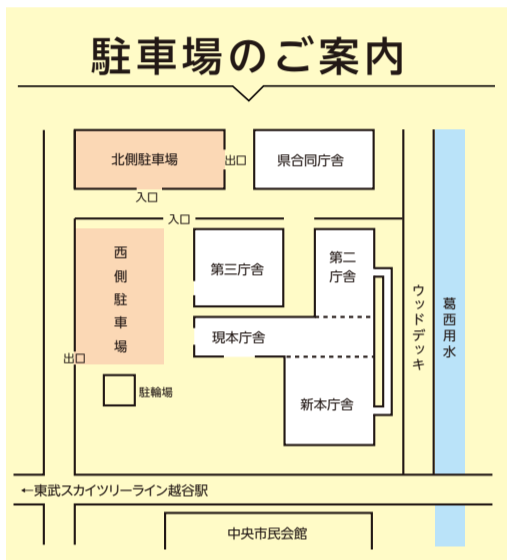

2階

現本庁舎

新本庁舎

駐車場のご案内

4階

現本庁舎

新本庁舎

5階

現本庁舎

6階

新本庁舎

3階

現本庁舎

新本庁舎

各課への直通電話
およびファクスの休止

5月1日(土)~5日(祝)、市役所各課への直通電話およびファクスが新本庁舎移転による電話回線の切り替えのため、一時休止します。5月6日(木)からは通常どおり利用できます。