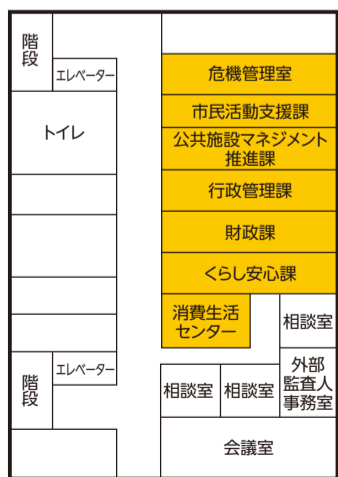

現本庁舎

6階

新本庁舎

3階

現本庁舎

新本庁舎

各課への直通電話
およびファクスの休止

5月1日(土)~5日(祝)、市役所各課への直通電話およびファクスが新本庁舎移転による電話回線の切り替えのため、一時休止します。5月6日(木)からは通常どおり利用できます。