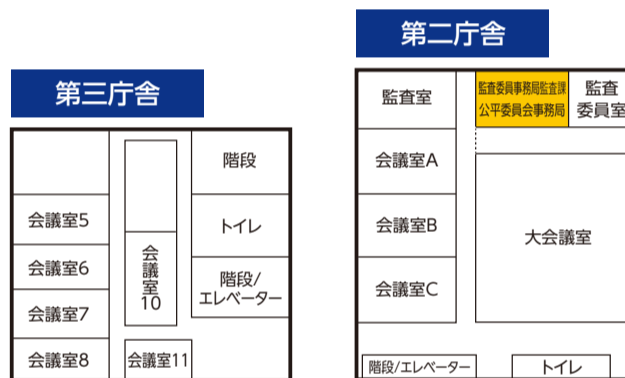

2階

現本庁舎

新本庁舎

駐車場のご案内

4階

現本庁舎

新本庁舎

5階

現本庁舎

6階

新本庁舎

3階

現本庁舎

新本庁舎

各課への直通電話
およびファクスの休止

5月1日(土)~5日(祝)、市役所各課への直通電話およびファクスが新本庁舎移転による電話回線の切り替えのため、一時休止します。5月6日(木)からは通常どおり利用できます。