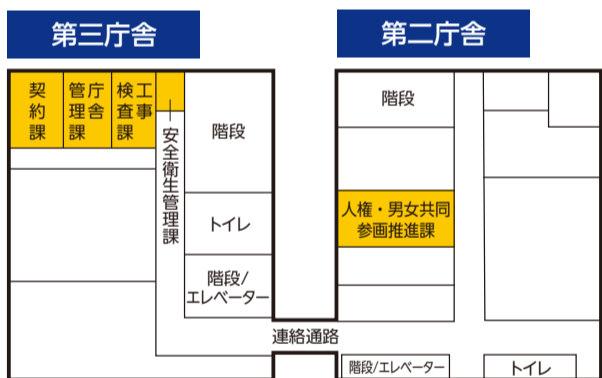

2階

現本庁舎

新本庁舎

駐車場のご案内

4階

現本庁舎

新本庁舎

5階

現本庁舎

6階

新本庁舎

3階

現本庁舎

新本庁舎

各課への直通電話
およびファクスの休止

5月1日(土)~5日(祝)、市役所各課への直通電話およびファクスが新本庁舎移転による電話回線の切り替えのため、一時休止します。5月6日(木)からは通常どおり利用できます。