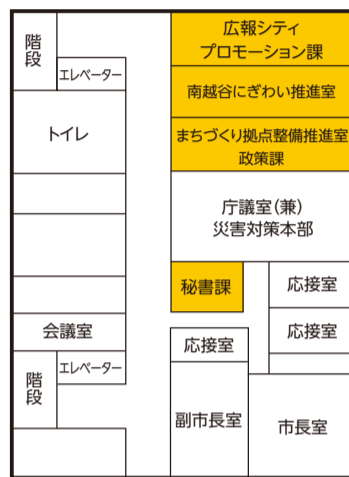

2階

現本庁舎

新本庁舎

駐車場のご案内

4階

現本庁舎

新本庁舎

5階

現本庁舎

6階

新本庁舎

3階

現本庁舎

新本庁舎

各課への直通電話
およびファクスの休止

5月1日(土)~5日(祝)、市役所各課への直通電話およびファクスが新本庁舎移転による電話回線の切り替えのため、一時休止します。5月6日(木)からは通常どおり利用できます。