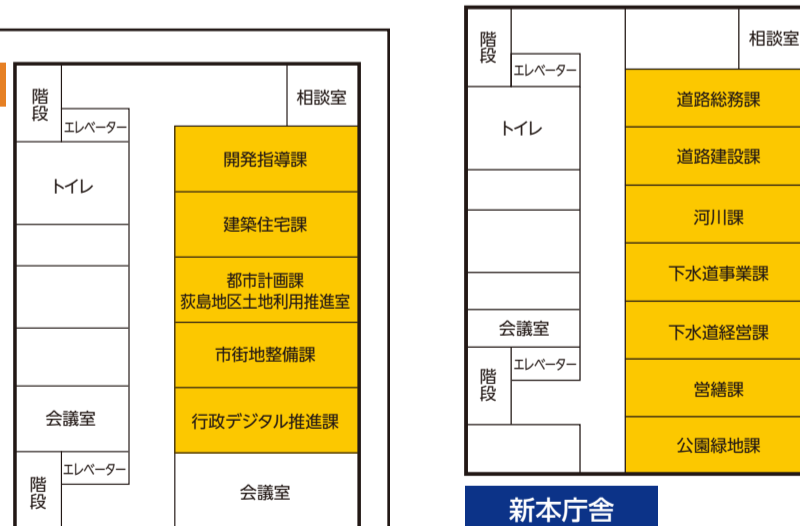

2階

現本庁舎

新本庁舎

駐車場のご案内

4階

現本庁舎

新本庁舎

5階

現本庁舎

6階

新本庁舎

3階

現本庁舎

新本庁舎

各課への直通電話
およびファクスの休止

5月1日(土)~5日(祝)、市役所各課への直通電話およびファクスが新本庁舎移転による電話回線の切り替えのため、一時休止します。5月6日(木)からは通常どおり利用できます。