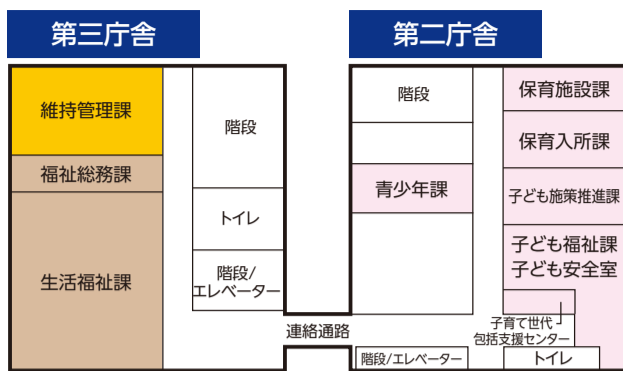

2階

現本庁舎

新本庁舎

駐車場のご案内

4階

現本庁舎

新本庁舎

5階

現本庁舎

6階

新本庁舎

3階

現本庁舎

新本庁舎

各課への直通電話
およびファクスの休止

5月1日(土)~5日(祝)、市役所各課への直通電話およびファクスが新本庁舎移転による電話回線の切り替えのため、一時休止します。5月6日(木)からは通常どおり利用できます。