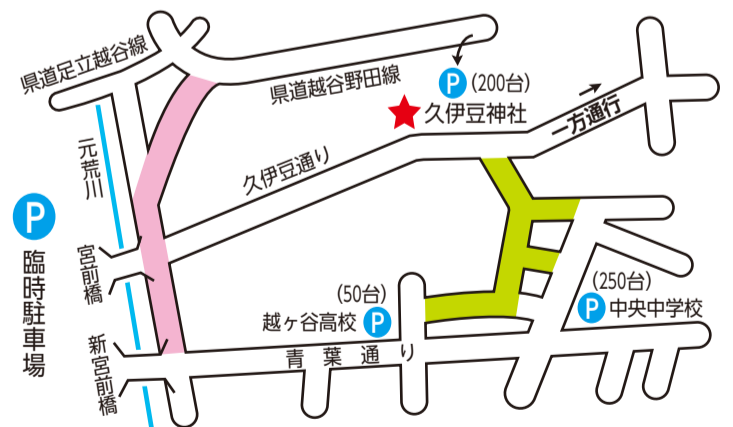

高齢者の総合相談窓口「地域包括支援センター」

市では、12カ所の地域包括支援センターと1カ所の出張所を設置しています。介護・健康・生活に関することや権利擁護についての相談等に応じています。相談は無料です。

【越谷市地域包括支援センターの一覧】

名称	所在地	電話番号	名称	所在地	電話番号
桜井	下間久里792-1(桜井地区センター内)	970-2015	蒲生	登戸町33-16(蒲生地区センター内)	985-4700
新方	大吉470-1(新方地区センター内)	977-3310	川柳	川柳町2-507-1(老人福祉センターひのき荘内)	990-0753
増林	増林3-4-1(増林地区センター内)	963-3331	大相模	相模町3-42-1(大相模地区センター内)	993-4258
大袋	大竹831-1	971-1077	大沢	東大沢1-12-1(大沢地区センター内)	972-4185
せんげん台出張所	千間台西5-26-15	940-1315	越ヶ谷	越ヶ谷4-1-1(中央市民会館2階)	966-1851
荻島・北越谷	南荻島190-1(荻島地区センター内)	978-6500	南越谷	南越谷4-21-1(南越谷地区センター内)	999-6651
出羽	七左町4-248-1(出羽地区センター内)	985-3303			

☎地域包括ケア課 ☎963-9163

12月31日金・1月1日祝 久伊豆神社の初詣 交通規制にご協力ください

車両通行止め

■12月31日(金)、23:00～1月1日(祝)、2:00・8:00～16:00

■12月31日(金)、23:00～1月1日(祝)、2:00

*車でお出かけの際は案内板や交通指導員の指示に従ってください

☎久伊豆神社(越ヶ谷1700) ☎962-7136