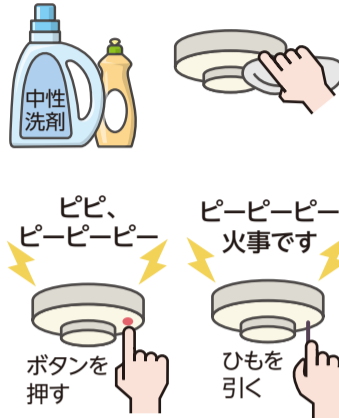

あなたの家の住宅用火災警報器、日頃のチェックでさらに安全に!

市では、火災予防条例により、平成20年6月1日からすべての住宅の寝室等への住宅用火災警報器の設置を義務付けています。

住宅用火災警報器は、発生した火災を早期に知らせることで人命を守ることができる有効な機器です。設置していない方は早急に設置しましょう。

- ・住宅用火災警報器にほこりが付くと、火災の煙を感知しにくくなります。定期的に乾いた布で拭き取りましょう。また、油などの汚れが付いている部分は、中性洗剤を浸して十分に絞った布で拭き取りましょう
- ・正常に作動するように定期的に点検をしましょう。点検方法は、機器本体の点検ボタンを押す、ひもを引くなど機器により異なります。説明書を読み、確認しましょう
- ・電池が切れたときには、音声で知らせるものや、短い音が一定の間隔で鳴るものなどがあります。機器本体を交換するか、新しい電池に交換しましょう。なお、機種によっては電池の交換ができないものがあります
- ・設置から10年以上経過した住宅用火災警報器は、電子機器の劣化が進んでいるおそれがあるため、機器本体の交換をお勧めします