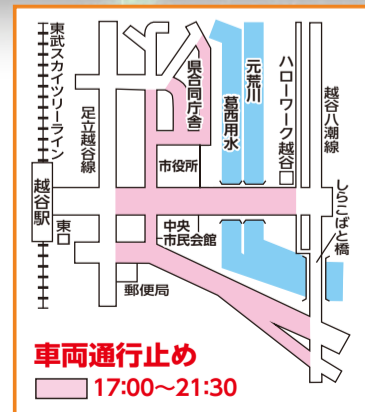

▶日時：7月16日(日)、9:30から
▶場所：下間久里香取神社(下間久里1226)
☎ 生涯学習課 ☎963-9315

県指定無形民俗文化財 「北川崎の虫追い」

虫追いの様子

▶日時：7月24日(月)、19:00出発
▶場所：川崎神社(北川崎107)
☎ 生涯学習課 ☎963-9315

見学席から観覧可 越谷市消防団夏季特別訓練「消防ポンプ操法大会」

以前実施した消防ポンプ操法大会の様子
▶日時：7月9日(日)、8:00～10:15。雨天時・グラ

☎ 障害福祉課 ☎967-5137

ウインド不良の場合は中止

▶会場：出羽公園多目的広場
☎ 警防課 ☎974-0104

南越谷プレ阿波踊り

8月26日(土)・27日(日)の「第37回南越谷阿波踊り」開催に先立ち開催します。
▶日時：7月17日(祝)、10:00～17:00
▶会場：イオンレイクタウン
☎ 南越谷阿波踊り振興会 ☎986-2266

7/29(土) 荒天中止 越谷花火大会

時間

オープニングセレモニー…19:00ごろから
花火打ち上げ…19:10ごろから

会場

中央市民会館東側、葛西用水中土手
*車・自転車での来場はご遠慮ください

●交通規制
左図のとおり交通規制を行います。バスの運行については、朝日バス ☎970-5170へお問い合わせください。

車両通行止め
17:00～21:30

☎ (一社)越谷市観光協会 ☎971-9002