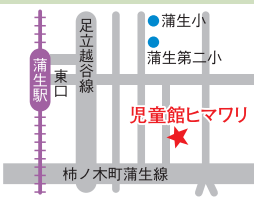

● **こどもの日フェスティバル**
 ~こどもの日を祝い児童が
 楽しめる事業を開催~

日 時: 5/4(水・祝)・5(木・祝)
 内 容: 腹話術、ヒマワリ子ども音楽会、ふれあいどうぶつえん、スライムづくり、こどもえんにち、ベッコウアメ作りなど
 ※詳しくは「ヒマワリだより・こどもの日フェスティバル特集号」をご覧ください。

わくわく科学教室

- ◇「3階のプチマトでジャムをつくらう」
 日 時 4/29(金・祝) 10:00~11:30
 対 象 小学生以上 親子5組
 申込み 4/5(火) 9:00から
- ◇「楽しい海の生き物たちⅠ」
 日 時 5/8(日) 10:00~11:30
 対 象 5歳以上(小学2年生までは保護者同伴) 20人
 申込み 4/20(水) 9:00から
- ◇「生物標本でアクセサリをつくらう」
 日 時 5/29(日) 10:00~11:30
 対 象 小学生以上(小学2年生までは保護者同伴) 20人
 申込み 5/6(金) 9:00から

● **平成28年度クラブ員募集**

クラブ名	日時	対象	申込
にこにこ園基督教室(通年)	4/23(土)から全11回 10:00~11:30	小学3年生以上12人	
マジッククラブ(通年)	4/23(土)から全8回 14:00~15:30	小学3年生以上10人	
卓球クラブ(通年)	4/30(土)から全8回 ①10:00~10:45 ②10:50~11:40	①小学1~3年生15人 ②小学4~6年生15人	4/5(火)9:00から
パソコンクラブ(前期)	4/16(土)から全5回 10:00~11:30	小学3年生以上12人	
こどもエコクラブ(通年)	4/23(土)から全10回 10:00~11:30	小学生以上25人	
幼児クラブ(前期)	5/11(水)から全8回 10:30~11:30	H25.4.2~H26.4.1生の幼児と保護者20組	
ヒマワリくらぶ(通年)	5/7(土)から隔月全6回 10:00~11:30	小学1~3年生20人	4/20(水)9:00から
陶芸クラブ(通年)	5/15(日)から全3回 9:30~11:50	小学4年生以上20人	
キッズダンスクラブ(通年)	6/4(土)から全13回 15:30~16:30	小学3年生以上30人	5/20(金)9:00から

※開催日時が重なる事業への重複申込はできません。クラブの詳細日程は3/15(火)発行予定の「児童館ヒマワリクラブ員募集」をご覧ください。

イベントガイド **GUIDE**

児童館ヒマワリ

☎986-3715

開館時間 9:00~17:00

☎343-0842 蒲生旭町11-35

休館日(4月~6月) 月曜日(祝日を除く) 5/10(臨時休館)

🐾 **こども自然塾**