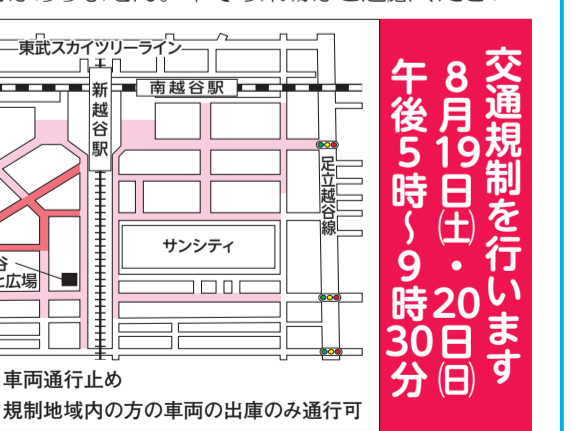

交通規制を行います 8月19日(土) 午後5時～9時 30日(日) 午後5時～9時 30分(日)

こしがや市民法律教室(後期)

圃下表のとおり 圃中央市民会館4階第16～18会議室(1月・2月は中央市民会館5階第4～6会議室) 圃各120人 圃無料 圃8月1日(火)から電話でくらし安心課へ。市ホームページから電子申請でも申し込みできます

開催日	講演テーマ
9月9日(日)	〈不動産賃貸〉 よくあるトラブルと解決のポイント 講師は弁護士の小川義弘さん
10月14日(日)	〈遺言・遺留分〉 成年後見制度と家族信託 講師は弁護士の富永大右さん
11月11日(日)	〈交通事故の基礎知識〉 交通事故に遭った! どれだけ被害は賠償されるの? 講師は弁護士の澤田博志さん
平成30年1月13日(日)	〈高齢者の財産管理〉 安心して老後を送るために 講師は弁護士の中野吉宏さん
2月10日(日)	〈多重債務・破産〉 人生の再出発 講師は弁護士の黒澤洋介さん

*時間はいずれも午後1時30分～3時30分(予定)。埼玉弁護士会越谷支部共催

問くらし安心課 ☎963-9156

親子で参加できる催し

◆秋期親子ふれあい体操教室
圃9月22日～11月24日の毎週金曜日、午後4時～5時(11月3日祝・17日(日)は除く。全8回) 圃第2体育館 圃平成29年4月1日現在3歳～6歳(就学前)のお子さんと保護者40組(対象年齢未満のお子さんの臨時保育(要実費負担)あり。申し込み時におし出ください) 圃無料 圃8月25日(日)、午前9時から直接または電話で下記へ(春期教室に参加された方は参加できません) 圃スポーツ振興課(第二庁舎4階) ☎9633-9284

◆ブルーベリーの収穫とスイーツづくり体験
圃8月26日(日)、午前9時30分～午後1時 圃大相模地区センターほか 圃市内在住の小学生以上のお子さんと保護者または中学生以上のグループ8組程度 圃1人1,000円 圃8月21日(月)、午前10時から電話で下記へ 圃越谷市農業団体連合会観光農園部事務局(農業技術センター内) ☎969-0120

圃8月25日(日) 圃午前10時～午後3時 圃雨天決行、荒天中止 圃陽原っぱ公園(西大袋土地区画整理事業地内) 圃泥んこ遊びなど 圃当日会場へ 圃青少年課 ☎9633-93008

圃8月25日(日) 圃午前10時～午後3時 圃雨天決行、荒天中止 圃陽原っぱ公園(西大袋土地区画整理事業地内) 圃泥んこ遊びなど 圃当日会場へ 圃青少年課 ☎9633-93008

親子で参加できる催し

圃8月25日(日) 圃午前10時～午後3時 圃雨天決行、荒天中止 圃陽原っぱ公園(西大袋土地区画整理事業地内) 圃泥んこ遊びなど 圃当日会場へ 圃青少年課 ☎9633-93008

圃8月25日(日) 圃午前10時～午後3時 圃雨天決行、荒天中止 圃陽原っぱ公園(西大袋土地区画整理事業地内) 圃泥んこ遊びなど 圃当日会場へ 圃青少年課 ☎9633-93008

圃8月25日(日) 圃午前10時～午後3時 圃雨天決行、荒天中止 圃陽原っぱ公園(西大袋土地区画整理事業地内) 圃泥んこ遊びなど 圃当日会場へ 圃青少年課 ☎9633-93008

圃8月25日(日) 圃午前10時～午後3時 圃雨天決行、荒天中止 圃陽原っぱ公園(西大袋土地区画整理事業地内) 圃泥んこ遊びなど 圃当日会場へ 圃青少年課 ☎9633-93008

親子で参加できる催し

圃8月25日(日) 圃午前10時～午後3時 圃雨天決行、荒天中止 圃陽原っぱ公園(西大袋土地区画整理事業地内) 圃泥んこ遊びなど 圃当日会場へ 圃青少年課 ☎9633-93008

圃8月25日(日) 圃午前10時～午後3時 圃雨天決行、荒天中止 圃陽原っぱ公園(西大袋土地区画整理事業地内) 圃泥んこ遊びなど 圃当日会場へ 圃青少年課 ☎9633-93008

圃8月25日(日) 圃午前10時～午後3時 圃雨天決行、荒天中止 圃陽原っぱ公園(西大袋土地区画整理事業地内) 圃泥んこ遊びなど 圃当日会場へ 圃青少年課 ☎9633-93008

圃8月25日(日) 圃午前10時～午後3時 圃雨天決行、荒天中止 圃陽原っぱ公園(西大袋土地区画整理事業地内) 圃泥んこ遊びなど 圃当日会場へ 圃青少年課 ☎9633-93008

親子で参加できる催し

圃8月25日(日) 圃午前10時～午後3時 圃雨天決行、荒天中止 圃陽原っぱ公園(西大袋土地区画整理事業地内) 圃泥んこ遊びなど 圃当日会場へ 圃青少年課 ☎9633-93008

圃8月25日(日) 圃午前10時～午後3時 圃雨天決行、荒天中止 圃陽原っぱ公園(西大袋土地区画整理事業地内) 圃泥んこ遊びなど 圃当日会場へ 圃青少年課 ☎9633-93008

圃8月25日(日) 圃午前10時～午後3時 圃雨天決行、荒天中止 圃陽原っぱ公園(西大袋土地区画整理事業地内) 圃泥んこ遊びなど 圃当日会場へ 圃青少年課 ☎9633-93008

圃8月25日(日) 圃午前10時～午後3時 圃雨天決行、荒天中止 圃陽原っぱ公園(西大袋土地区画整理事業地内) 圃泥んこ遊びなど 圃当日会場へ 圃青少年課 ☎9633-93008

親子で参加できる催し

圃8月25日(日) 圃午前10時～午後3時 圃雨天決行、荒天中止 圃陽原っぱ公園(西大袋土地区画整理事業地内) 圃泥んこ遊びなど 圃当日会場へ 圃青少年課 ☎9633-93008

圃8月25日(日) 圃午前10時～午後3時 圃雨天決行、荒天中止 圃陽原っぱ公園(西大袋土地区画整理事業地内) 圃泥んこ遊びなど 圃当日会場へ 圃青少年課 ☎9633-93008

圃8月25日(日) 圃午前10時～午後3時 圃雨天決行、荒天中止 圃陽原っぱ公園(西大袋土地区画整理事業地内) 圃泥んこ遊びなど 圃当日会場へ 圃青少年課 ☎9633-93008

圃8月25日(日) 圃午前10時～午後3時 圃雨天決行、荒天中止 圃陽原っぱ公園(西大袋土地区画整理事業地内) 圃泥んこ遊びなど 圃当日会場へ 圃青少年課 ☎9633-93008

親子で参加できる催し

圃8月25日(日) 圃午前10時～午後3時 圃雨天決行、荒天中止 圃陽原っぱ公園(西大袋土地区画整理事業地内) 圃泥んこ遊びなど 圃当日会場へ 圃青少年課 ☎9633-93008