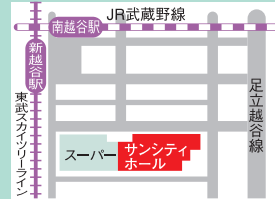

ティータイムコンサート 堀米ゆず子ヴァイオリン・リサイタル
時 7月15日(土)開演14:00
出 堀米ゆず子(ヴァイオリン) 津田裕也(ピアノ)
料 全席指定 一般 ¥3,300 学生 ¥1,650
※入場不可

ベンチャーズ JAPAN TOUR 2017
時 7月22日(土)開演17:00
料 全席指定 ¥6,000
※入場不可

平原綾香 CONCERT TOUR 2017~ LOVE 2 ~
時 9月2日(土)開演17:00
料 全席指定 ¥6,800
※入場不可

◆ホール貸し出し抽せん会

申込み期間	大ホール	小・展示ホール(5市1町内)
4/1(土)~10(月)	30年4月分	29年11月分
5/1(月)~10(水)	30年5月分	29年12月分
6/1(木)~10(土)	30年6月分	30年1月分

「まんまるよくシステム」による申込み方法
インターネット・携帯電話・一般家庭電話または直接窓口で「抽せん申込み」の受け付けをいたします。
■インターネット・携帯電話での利用は事前登録が必要
抽せん結果: 毎月12日(メール・窓口にて通知)
使用の確定: 当せんした方は抽せんのあった月の12日~18日に窓口での使用申込み手続きが必要です。
なお、19日以降は上記方法で通常予約可能。
※期間内に窓口での使用申込みをされない場合は当せんの権利が取り消しとなります
※5/1(月)11:00からホールフロントで、29年9月~29年11月の小ホール・ギャラリーの申込みを抽選にて受付(電話予約の場合は14:00から受付)
※都合により抽せん申込みができない日があります。
※5市1町とは、越谷市、草加市、八潮市、三郷市、吉川市、松伏町

イベントガイド

越谷コミュニティセンター

サンシティ

☎985-1111(代)
ホームページアドレス <http://www.suncityhall.jp>

チケット予約専用電話 ☎985-1112
施設使用申込電話 ☎985-1111
開館時間 9:00~21:30
休館日は年末年始(12/29~1/3)のみです

谷村新司 45th CONCERT TOUR 2017 STANDARD

時開演17:00
料全席指定 ¥8,640
※入場不可

こしがや能 春の調べ

時開演14:00
場 越谷市日本文化伝承館 こしがや能楽堂
演 仕舞「胡蝶」「班女」「殺生石」
狂言「茶壺」
舞囃子「難波」・能「羽衣」
料 全席自由
一般 ¥3,000 学生 ¥1,500
※雨天決行(荒天中止) (撮影前最吉裕)

第四十五回こしがや落語会 「志らく・談笑 二人会」

時開演18:30
出 立川志らく 立川談笑 他
料 全席指定 ¥3,500
※入場不可

参加者募集 詳しくはサンシティへ