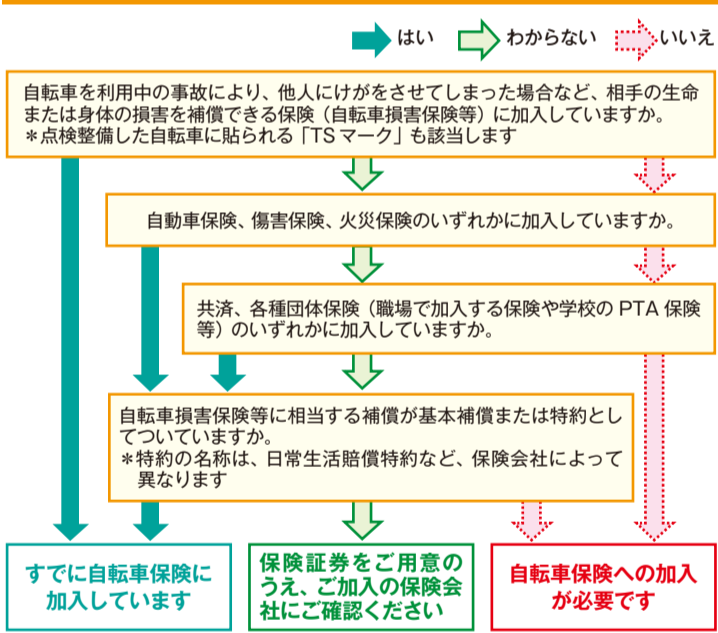

平成30年11月3日、越谷市は市制施行60周年を迎えます。

60年 はばたけ未来へ みんなの越谷

発行/越谷市 ☎343-8501 埼玉県越谷市越ヶ谷4-2-1 ☎964-2111(代表) ☎965-6433
http://www.city.koshigaya.saitama.jp/ *広報紙は市ホームページからもご覧になれます 編集/広報広聴課

お知らせ版

入っていますか? 自転車保険

4月1日から、埼玉県では自転車保険への加入が義務化されました

埼玉県自転車の安全な利用の促進に関する条例が一部改正されたことにより、4月1日から、自転車を利用する方(未成年の場合は保護者等)や利用者業者・貸付業者が、自転車損害保険等へ加入することが義務化されました。

平成29年の県内交通事故死者177人中32人が、自転車乗用

中の事故によるものでした。そのうち5割以上の方が頭部の負傷が致命傷となり亡くなっています。自転車乗用中の事故の被害を減らすため、自転車用ヘルメットを着用しましょう。

自転車を利用する方へ

平成29年の県内交通事故死者177人中32人が、自転車乗用

保険の加入状況をチェックしましょう

事故による損害を保障する自転車保険には、「自転車向け保険」のほかに、「TSマーク付帯保険」のように自転車の車体に付帯した保険や、「火災保険や自動車保険の特約事項」として付帯しているものなどがあります(図1)。下記のチェックシート(図2)で自身や家族の自転車保険の加入状況を確認しましょう。

日常生活での賠償責任保険等		
自転車保険の種類	保険の概要	
個人賠償責任保険	自転車向け保険	自転車事故に備えた保険
	自動車保険の特約	自動車保険の特約で付帯した保険
	火災保険の特約	火災保険の特約で付帯した保険
	傷害保険の特約	傷害保険の特約で付帯した保険
団体保険	会社等の団体保険	団体の構成員向けの保険
	PTAの保険	PTAや学校が窓口となる保険
共済	全労済、市民共済など	
TSマーク付帯保険	自転車の車体に付帯した保険	
クレジットカードの付帯保険	カード会員向けに付帯した保険	
業務中での賠償責任保険等		
自転車保険の種類	保険の概要	
施設所有者賠償責任保険	業務活動中の事故に備えた保険	
TSマーク付帯保険	自転車の車体に付帯した保険	

図2 自転車保険加入状況チェックシート