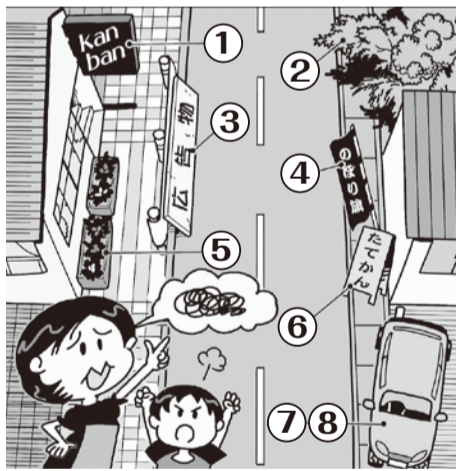

各地区とも、新成人による催し物を企画しています。

〈対象〉平成11年(1999年)4月2日~12年(2000年)4月1日に生まれた方

*案内状は、令和元年11月1日現在で市内に住民登録している方に、12月初旬に発送します

*案内状の表面に記載されている会場以外の参加も可能です。案内状をお持ちのうえ、直接会場へお越しください

*なるべく平服でおいでください

*駐車場はありませんので、車での来場はご遠慮ください

*手話通訳を希望される方は、12月13日(金)までに下記へご連絡ください

閩生涯学習課 ☎963-9283

祝! 成人 大間野町旧中村家住宅・旧東方村中村家住宅 無料開放

新成人の方とその付き添いの方は入館料が無料になります。古民家の外観や和室を利用して、写真撮影などにご利用ください。

*受け付けの際に、新成人であることを証明できる本人確認書類をご提示ください

〈日時〉令和2年(2020年)1月11日(土)~13日(祝)、午前9時~午後5時(入館は4時30分まで)

〈場所〉大間野町旧中村家住宅(大間野町1-100-4)、旧東方村中村家住宅(レイクタウン9-51)

閩生涯学習課 ☎963-9315、大間野町旧中村家住宅 ☎985-9750、旧東方村中村家住宅 ☎986-7051

道路はみんなのものです ルールを守って使いましょう

このような行為はしてはいけません!

- ① 許可なく上空に飛び出した看板などを設置
- ② 樹木などが敷地の外に張り出している
- ③ 歩道と車道を区切るガードレールやガードパイプに広告物を設置
- ④ 歩行者や自転車の通行の妨げになる位置にのぼり旗を置く
- ⑤ 植木鉢やプランターなどを家の敷地外の道路上や歩道上に置く
- ⑥ 側溝部分や歩道部分に立て看板や広告塔を設置
- ⑦ 家の駐車スペースに車を入れるとバンパーやタイヤが道路上に飛び出す
- ⑧ 車の乗り入れのための段差解消ブロックを置く