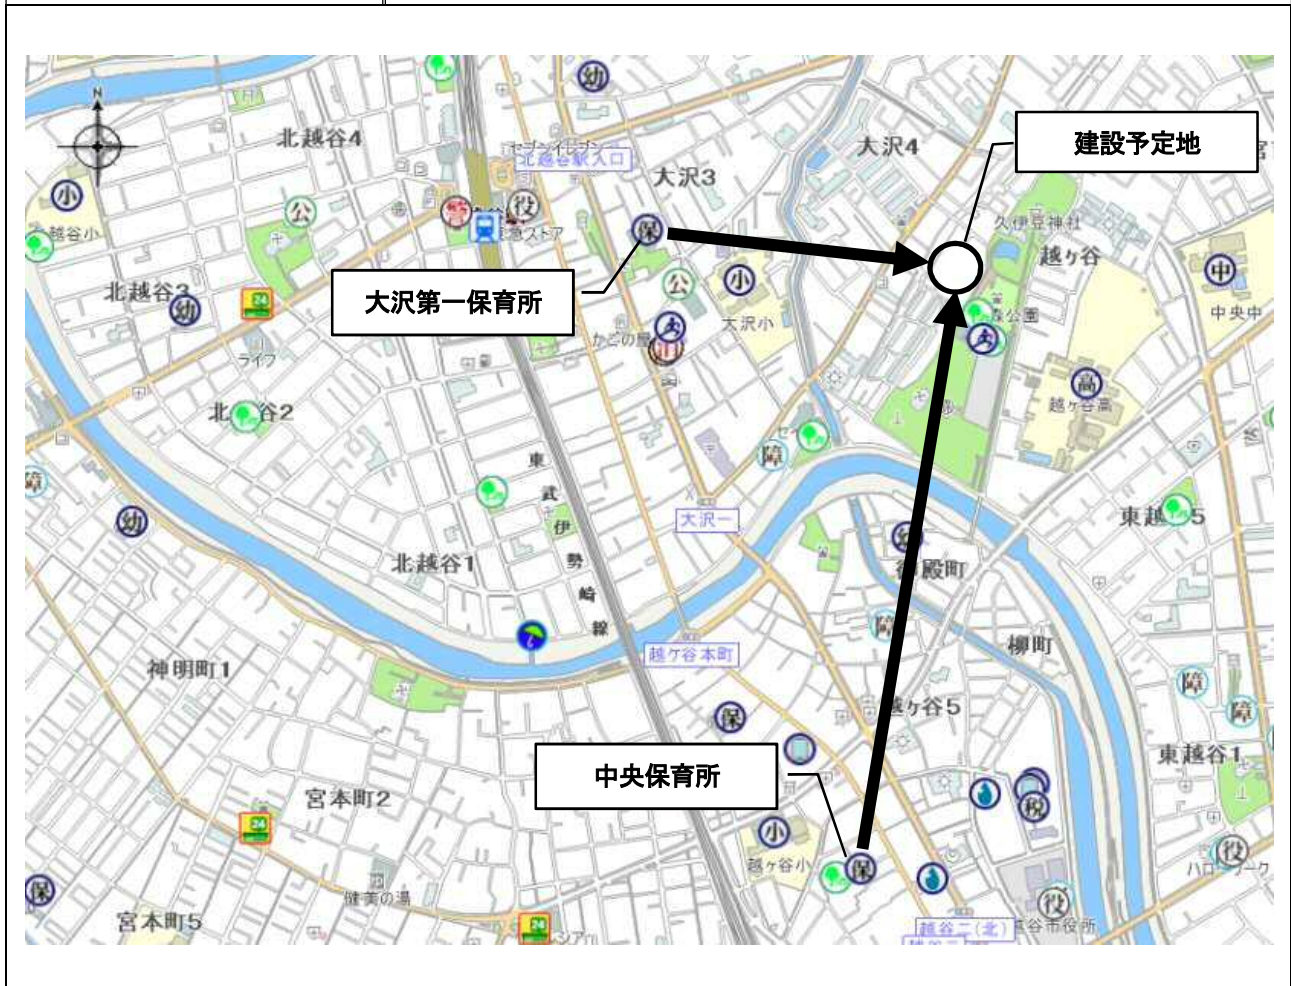

公立保育所の建替えについて

公立保育所の建替えについては、開設年度等を踏まえ、順次計画を進めている。

令和2年度（2020年度）は、大相模保育所の建設工事に着手し、令和3年（2021年）4月開所予定している。

また、大沢第一保育所及び中央保育所については、（仮称）緑の森公園保育所として2つの保育所を一体的に整備し、令和6年（2024年）4月開所を目指し、計画を進めている。

1 事業概要（定員を含む施設規模等は未定）

事業名	（仮称）緑の森公園保育所整備事業
予定地	越谷市越ヶ谷字一番2620番1の一部外

2 今後のスケジュール（予定）

令和2年度～3年度 （2020年度～2021年度）	用地測量、地質調査、実施設計
令和4年度～5年度 （2022年度～2023年度）	建設工事
令和6年（2024年）4月1日	開所