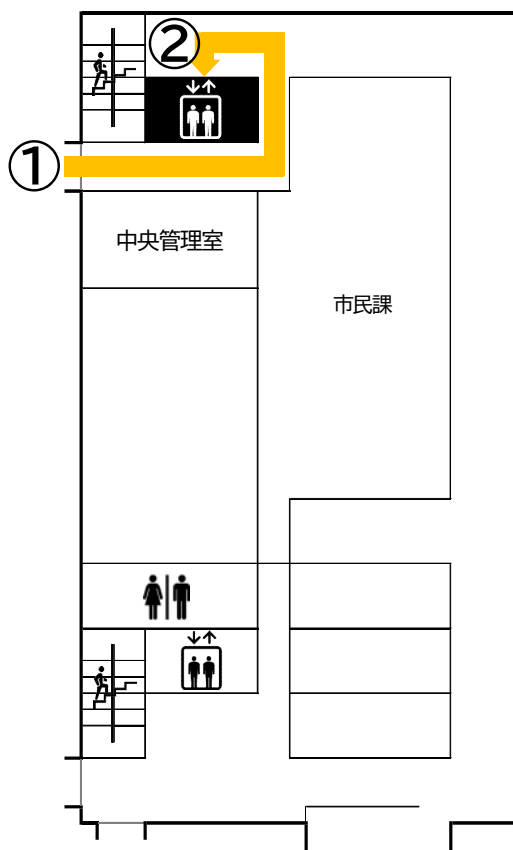

# 会場案内図

① 越谷市役所本庁舎北側の「中央管理室前出入口」から庁舎にお入りください。

※お車の際は、北側駐車場をご利用ください。

※なお、本庁舎南側の出入口は18時以降、閉鎖されておりますので出入りできません。

② 「中央管理室前出入口」から入りましたら、左に曲がり、エレベーターで4階までお越してください。

③ 4階でエレベーターを降り、廊下を進んだ右手に会場がございます。

## 本庁舎 1階

## 本庁舎 4階