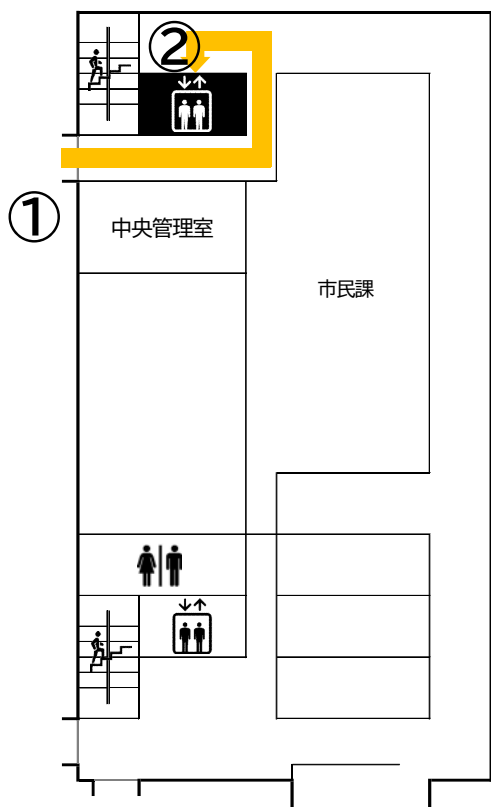

会場案内図

①越谷市役所本庁舎北側の「中央管理室前出入口」から庁舎にお入りください。

※お車の際は、北側駐車場をご利用ください。

※なお、本庁舎南側の出入口は、18時以降、閉鎖されておりますので出入りできません。

②「中央管理室前出入口」から入りましたら、左に曲がり、エレベーターで8階までお越しください。

③8階でエレベーターを降り、廊下を進んだ右手に会場がございます。

本庁舎 1階

本庁舎 8階