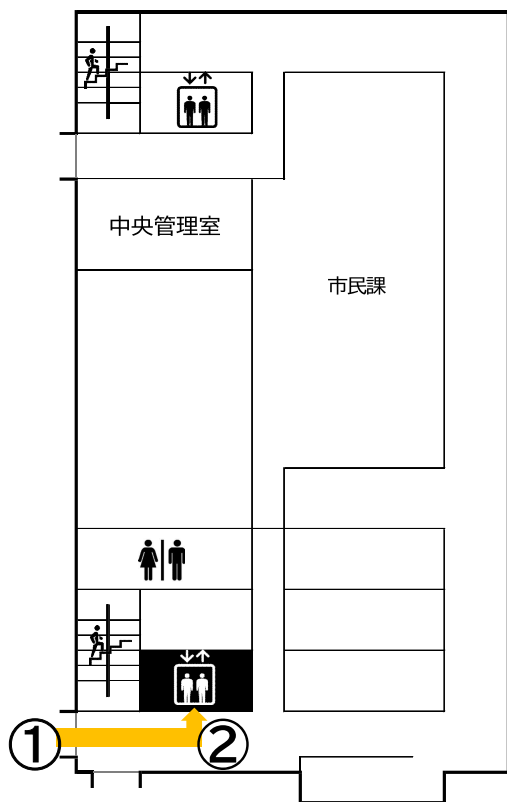

会場案内図

※お車の際は、北側駐車場をご利用ください。

- ① 越谷市役所本庁舎南側の「総合受付側出入口」から庁舎にお入りください。

【18時以降に来庁される場合】

- ・18時以降は、「中央管理室前入口」からお入りください。
- ・中央管理室側のエレベーターは、向かって左側をご利用下さい。

- ② 「総合受付側出入口」から入りましたら、エレベーターで8階までお越しください。

- ③ 8階でエレベーターを降り、廊下を進んだ左手に会場がございます。

本庁舎 1階

本庁舎 8階