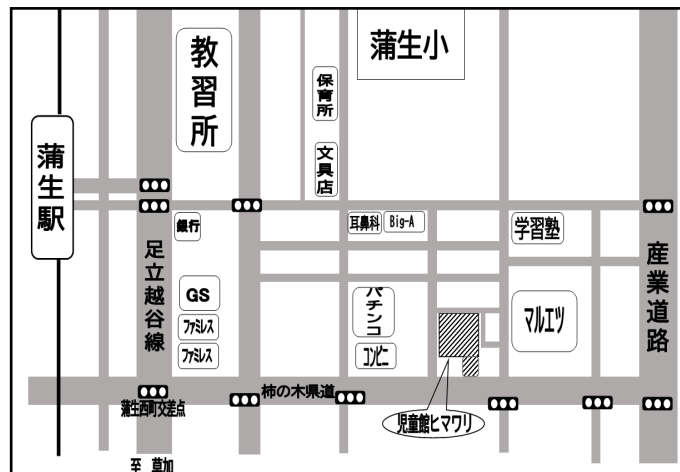

※ミルクを作るお湯は、ご来館の際、あらかじめ、ご持参ください。

※お家から持ってきたおもちゃ・遊具・ボール等・
トレーディングカード・携帯ゲーム機器 (switch等)
で遊ぶことはできません。

【開館時間】 9:00～17:00

【休館日】 毎週月曜日 (月曜日が祝日・振替休日の場合は、翌火曜日が休館となります)

臨時休館日 6月18日・10月22日
2月18日

※乳幼児のご利用は保護者同伴でお願いします。

※各種行事につきましては、状況によって変更 (中止や延期) となる場合があります。最新の情報は児童館ヒマワリホームページをご覧ください。

【アクセス】

- ・ 駐車場あり20台 (多目的駐車場1台含む)
- ・ 東武スカイツリーライン蒲生駅東口から徒歩約10分