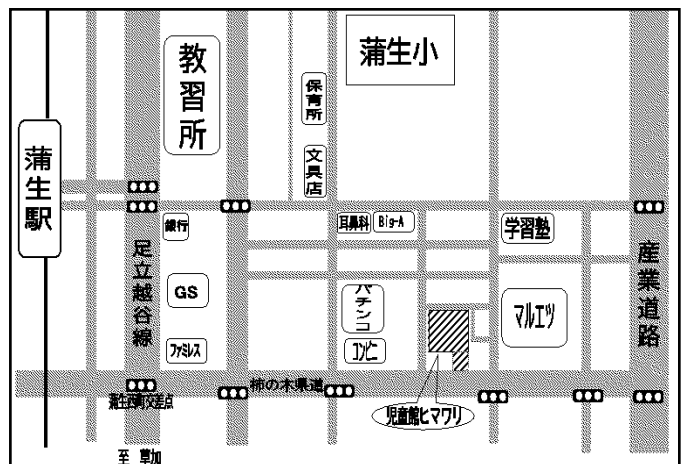

★愛鳥展 5月9日(土)~15日(金)  
愛鳥週間にあわせて野鳥のパネルを展示します。  
※最終日は15:30まで

## こどもの日フェスティバル2026

5月4日(月・みどりの日)

5日(火・こどもの日)

詳しくは「こどもの日フェスティバル

2026 特集号」をご覧ください。

【開館時間】 9:00~17:00

【休館日】 毎週月曜日 (月曜日が祝日・振替休日の場合は、翌火曜日が休館となります)

年末年始 12月28日(月)~1月4日(月)

臨時休館日 6月16日・10月20日

2月16日

- ※乳幼児のご利用は保護者同伴でお願いします。
- ※各種事業につきましては、状況によって変更(中止や延期)となる場合があります。最新の情報は児童館ヒマワリホームページをご覧ください。

【アクセス】

- ・駐車場あり20台(多目的駐車場1台含む)
- ・東武スカイツリーライン蒲生駅東口から徒歩約10分