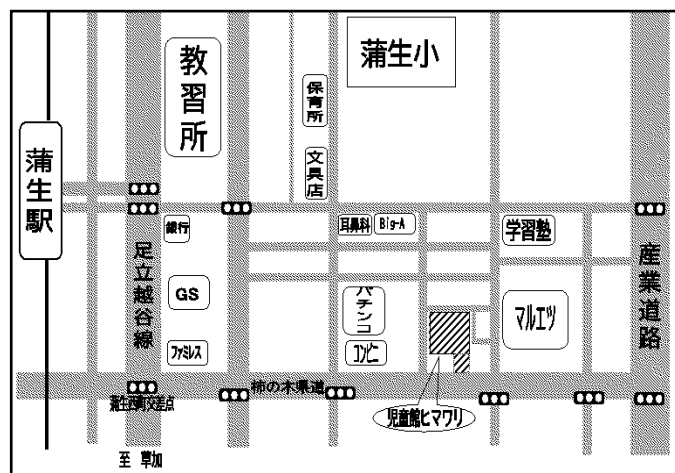

～ご来館の皆さまへ～

- ※入退館時の手指のアルコール除菌にご協力ください。
- ※入館時に来館者受付簿のご記入をお願いします。
  事前に参加申込みをしているイベントに参加する方は、受付時にお申し出ください。
- ※保護者のみでの会合等によるホールの利用はご遠慮下さい。
- ※12時から13時までの昼食会場の開放は行いません。お菓子などの食べ物もご遠慮ください。
  なお、水分補給につきましては、1階ホール・3階飲み物コーナーでお願いします。
- ※ミルクを作るお湯は、ご来館の際、あらかじめ、ご持参ください。
- ※お家から持ってきたおもちゃ・遊具・ボール等・トレーディングカード・携帯ゲーム機器 (switch等) で遊ぶことはできません。

☆消防訓練を行います

- 【日 時】6月26日(金) 11:40~12:00(予定)
- 【内 容】避難訓練及び水消火器を使った消火訓練を行います。
  ※当日来館される方につきましては、訓練への参加について、ご協力いただきますようお願いいたします。

【開館時間】9:00~17:00

【休館日】毎週月曜日(月曜日が祝日・振替休日の場合は、翌火曜日が休館となります)
年末年始 12月28日(月)~1月4日(月)
臨時休館日 6月16日・10月20日
2月16日

- ※乳幼児のご利用は保護者同伴でお願いします。
- ※各種事業につきましては、状況によって変更(中止や延期)となる場合があります。最新の情報は児童館ヒマワリホームページをご覧ください。

【アクセス】

- ・駐車場あり20台(多目的駐車場1台含む)
- ・東武スカイツリーライン蒲生駅東口から徒歩約10分