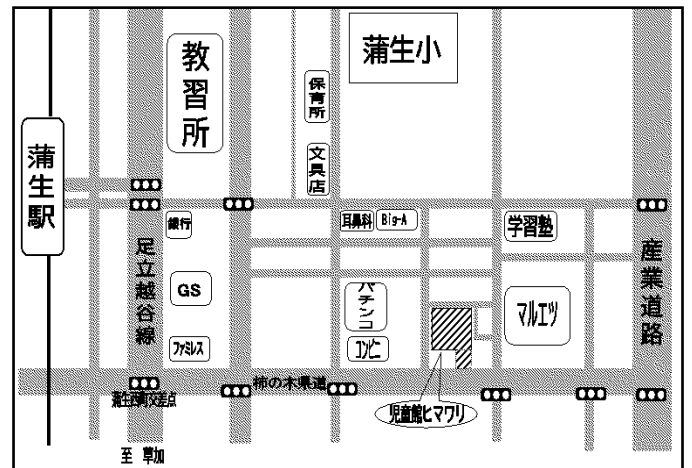

### ☆子育てひろば

子育て中の方々の交流の場として、子育てひろばを開催しています。お気軽においでください。

【日 時】毎週火曜・水曜・金曜日(祝日を除く)  
9:00~14:00

【対 象】乳幼児とその保護者(市内・市外問わず)  
【会 場】幼児室

### ☆子育てひろばおはなし会

【日 時】7月14日(火) 10:00~10:15  
【対 象】乳幼児とその保護者  
【会 場】遊戯室

日	曜	自由参加できる事業	
1	水	ちびっこパーク(PM)	七夕飾り
2	木	こどもパラダイス、ちびっこパーク(AM・PM) おはなし会	
3	金	ちびっこパーク(PM)	
4	土	おはなし会、ちびっこパーク(PM) サイエンスワールド、卓球開放 サイエンスシアター	
5	日	バスケ、乳幼児ボール、ちびっこパーク(PM) サイエンスワールド、おはなし会	
6	月	休館日	
7	火	おはなし会、ちびっこパーク(AM・PM)	
8	水	ちびっこパーク(AM・PM)	
9	木	こどもパラダイス、ちびっこパーク(PM)	
10	金	ちびっこパーク(PM)	
11	土	おはなし会、ちびっこパーク(PM) サイエンスワールド、卓球開放	
12	日	バスケ、乳幼児ボール、グラン・マ ちびっこパーク(PM)、サイエンスワールド おはなし会	
13	月	休館日	
14	火	子育てひろばおはなし会、ちびっこパーク(AM・PM)	
15	水	おはなし会、ちびっこパーク(AM・PM)	
16	木	こどもパラダイス、ちびっこパーク(AM・PM) おはなし会	
17	金	おはなし会、ちびっこパーク(AM・PM)	
18	土	ちびっこパーク(PM)、サイエンスワールド 卓球開放、サイエンスシアター、おはなし会	夏休み自由研究相談室 (8/30) カブトムシのふれあい体験
19	日	バスケ、乳幼児ボール、ちびっこパーク(PM) サイエンスワールド、おはなし会	
20	祝	バスケ、乳幼児ボール、カーレット体験 サイエンスワールド、おはなし会	
21	火	休館日	
22	水	ちびっこパーク(AM・PM)、おはなし会 サイエンスワールド、卓球開放	
23	木	バスケ、乳幼児ボール、こどもパラダイス ちびっこパーク(PM)、サイエンスワールド おはなし会	
24	金	ちびっこパーク(AM・PM)、おはなし会 サイエンスワールド、 小学生あそび&チャレンジタイム	
25	土	ちびっこパーク(AM・PM)、おはなし会 サイエンスワールド、卓球開放	
26	日	バスケ、乳幼児ボール、グラン・マ ちびっこパーク(PM)、かんたん工作 サイエンスワールド、おはなし会	
27	月	休館日	
28	火	ちびっこパーク(AM・PM)、おはなし会 サイエンスワールド、ドッジボール	
29	水	ちびっこパーク(AM・PM)、おはなし会 サイエンスワールド、卓球開放	
30	木	こどもパラダイス、バスケ、乳幼児ボール ちびっこパーク(PM)、おはなし会 サイエンスワールド	
31	金	ちびっこパーク(AM・PM)、おはなし会 サイエンスワールド、小学生あそび&チャレンジタイム	

## ～ご来館の皆さまへ～

- ※入退館時の手指のアルコール除菌にご協力ください。
- ※入館時に来館者受付簿のご記入をお願いします。  
事前に参加申込みをしているイベントに参加する方は、受付時にお申し出ください。
- ※保護者のみでの会合等によるホールの利用はご遠慮下さい。
- ※夏休み期間中、火曜～金曜日の12時から13時は1階ホールを昼食会場として開放します。  
水分補給につきましては、1階ホール・3階飲み物コーナーでお願いします。
- ※ミルクを作るお湯は、ご来館の際、あらかじめご持参ください。
- ※お家から持ってきたおもちゃ・遊具・ボール等・トレーディングカード・携帯ゲーム機器 (switch等) で遊ぶことはできません。

## 【開館時間】 9:00～17:00

- 【休館日】 毎週月曜日 (月曜日が祝日・振替休日の場合は、翌火曜日が休館となります)
- 臨時休館日 10月20日・2月16日
- ※乳幼児のご利用は保護者同伴でお願いします。
- ※各種事業につきましては、状況によって中止や変更となる場合があります。最新の情報は児童館ヒマワリホームページをご覧ください。