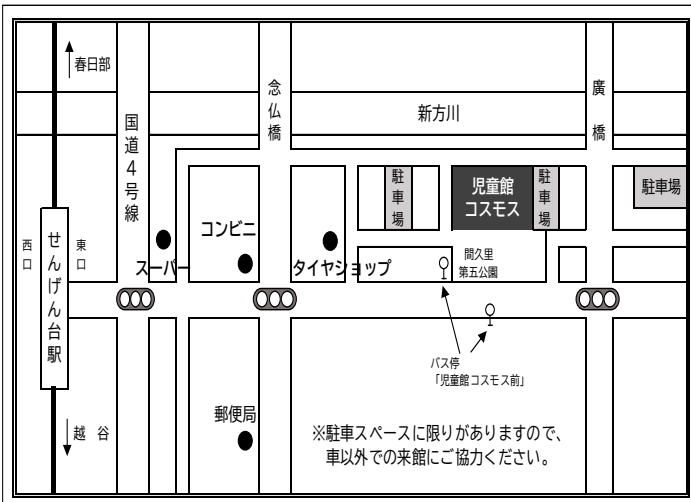

※入館時に来館者受付簿をご記入ください。

※館内は食べ物禁止、館内及び敷地内は禁煙です。

飲み物は、飲み物コーナーをご利用ください。

なお、昼食会場の開放は行いません。

※未就学児のご利用は必ず保護者同伴で見守りをお願いします。

※児童館コスモスで遊ぶ際は、ルールを守って遊びましょう。

※ご自宅から持ってきたおもちゃ・遊具・ボール等・トレーディングカード・携帯ゲーム機器（switch等）で遊ぶことはできません。