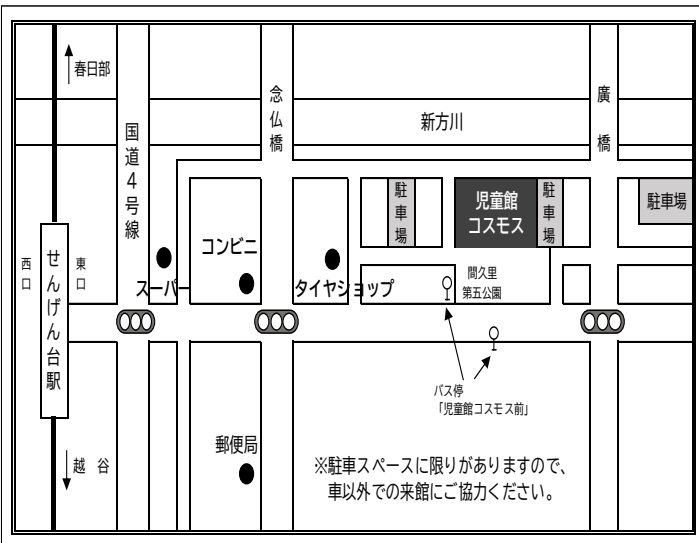

※入館時に来館者受付簿をご記入ください。

※館内は食べ物禁止、館内及び敷地内は禁煙です。

飲み物は、飲み物コーナーをご利用ください。

なお、昼食会場の開放は行いません。

※未就学児のご利用は必ず保護者同伴で見守りをお願いします。

※児童館コスモスで遊ぶ際は、ルールを守って遊びましょう。

※ご自宅から持ってきたおもちゃ・遊具・ボール等・トレーディングカード・携帯ゲーム機器（switch等）で遊ぶことはできません。