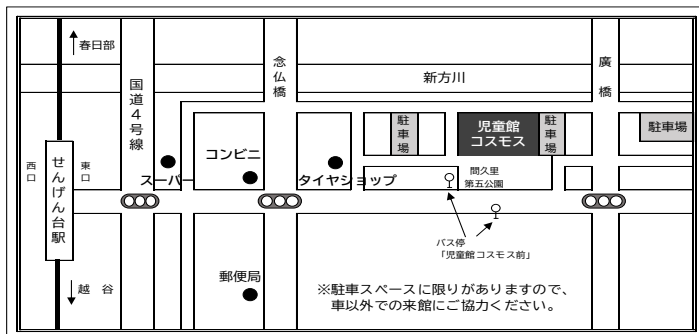

午後1時30分～3時30分

【会場】1階 遊戯室

【対象】未就学児

児童館コスモスのご案内

【開館時間】午前9時～午後5時

【休館日】毎週月曜日

（月曜日が祝日・振替休日の場合は翌火曜日が休館）

年末年始 12月29日（火）～令和9年1月3日（日）

臨時休館日 5月12日（火）、9月8日（火）、令和9年1月19日（火）

※マスクの着用については、個人の判断によるものとします。

※入退館時の手指のアルコール消毒にご協力ください。

※入館時に来館者受付簿をご記入ください。

※館内は食べ物禁止、館内及び敷地内は禁煙です。

飲み物は、飲み物コーナーをご利用ください。

なお、昼食会場の開放は行いません。

※未就学児のご利用は必ず保護者同伴で見守りをお願いします。

※児童館コスモスで遊ぶ際は、ルールを守って遊ばしましょう。

※ご自宅から持ってきたおもちゃ・遊具・ボール等・トレーディングカード・携帯ゲーム機器（switch等）で遊ぶことはできません。

○東武スカイツリーラインせんげん台駅東口より徒歩12分

○せんげん台駅からバスの利用もできます。

「茨城急行バス」

「老人福祉センター」行、児童館コスモス前下車

〈4月の予定表〉

日	曜	事業予定
1	水	わんぱく広場(AM)／カプラとプラレール 子育てひろば／身体測定 プラネタリウム／キッズサイエンス
2	木	わんぱく広場(AM)／ドッチビー 子育てひろば／プラネタリウム キッズサイエンス
3	金	わんぱく広場(AM)／カプラとプラレール 子育てひろば／図書貸出(AM) プラネタリウム／キッズサイエンス
4	土	わんぱく広場(AM)／体操教室／図書貸出(PM) こいのぼりの手形をとろう／おりがみ教室 プラネタリウム／キッズサイエンス
5	日	ゲームの時間／卓球／プラネタリウム キッズサイエンス
6	月	≪休館日≫
7	火	わんぱく広場(AM)／ドッチビー プラネタリウム／キッズサイエンス
8	水	わんぱく広場(AM・PM)／子育てひろば
9	木	わんぱく広場(AM・PM)／子育てひろば
10	金	元気いっぱい！アスレチック わんぱく広場(PM)／子育てひろば ひろばであそぼう／図書貸出(AM)
11	土	あつまれ！0・1・2／カプラとプラレール おもちゃの病院／図書貸出(PM) プラネタリウム／キッズサイエンス
12	日	ゲームの時間／卓球／プラネタリウム キッズサイエンス
13	月	≪休館日≫
14	火	わんぱく広場(AM・PM)
15	水	親子でリトミックあそびを楽しもう わんぱく広場(PM)／子育てひろば
16	木	親子でつくろう！「こいのぼり」 わんぱく広場(PM)／子育てひろば
17	金	わんぱく広場(AM・PM)／図書貸出(AM) 子育てひろば
18	土	えいごであそぼう！／ドッチビー 図書貸出(PM) プラネタリウム／キッズサイエンス
19	日	ゲームの時間／卓球／プラネタリウム キッズサイエンス
20	月	≪休館日≫
21	火	わんぱく広場(AM・PM)
22	水	抱っこの教室ハグベビー／わんぱく広場(PM) 子育てひろば
23	木	わんぱく広場(AM・PM)／子育てひろば
24	金	親子でbabyヨガ&マッサージ／図書貸出(AM) わんぱく広場(PM)／子育てひろば
25	土	わんぱく広場(AM)／カプラとプラレール 図書貸出(PM) プラネタリウム／キッズサイエンス
26	日	ゲームの時間／ボーイスカウト教室 プラネタリウム／キッズサイエンス
27	月	≪休館日≫
28	火	わんぱく広場(AM・PM)
29	水祝	わんぱく広場(AM)／ドッチビー プラネタリウム／キッズサイエンス
30	木	わんぱく広場(AM・PM)／子育てひろば