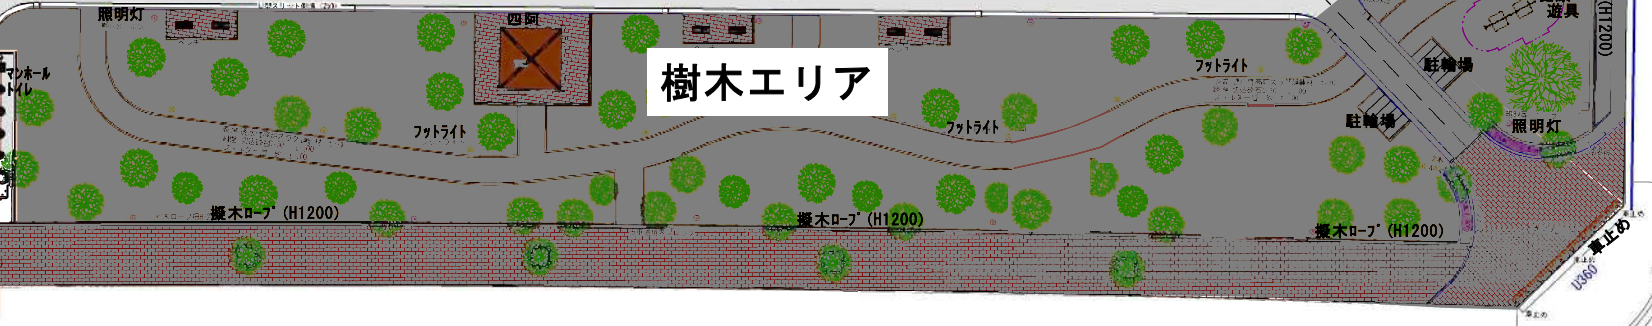

カラー部：令和6年4月1日から  
オープン  
■：令和6年度工事範囲のため  
立入禁止

多目的スペース

芝生エリアは、  
養生期間のため立入禁止（7月頃まで）

樹木・健康エリア

樹木エリア