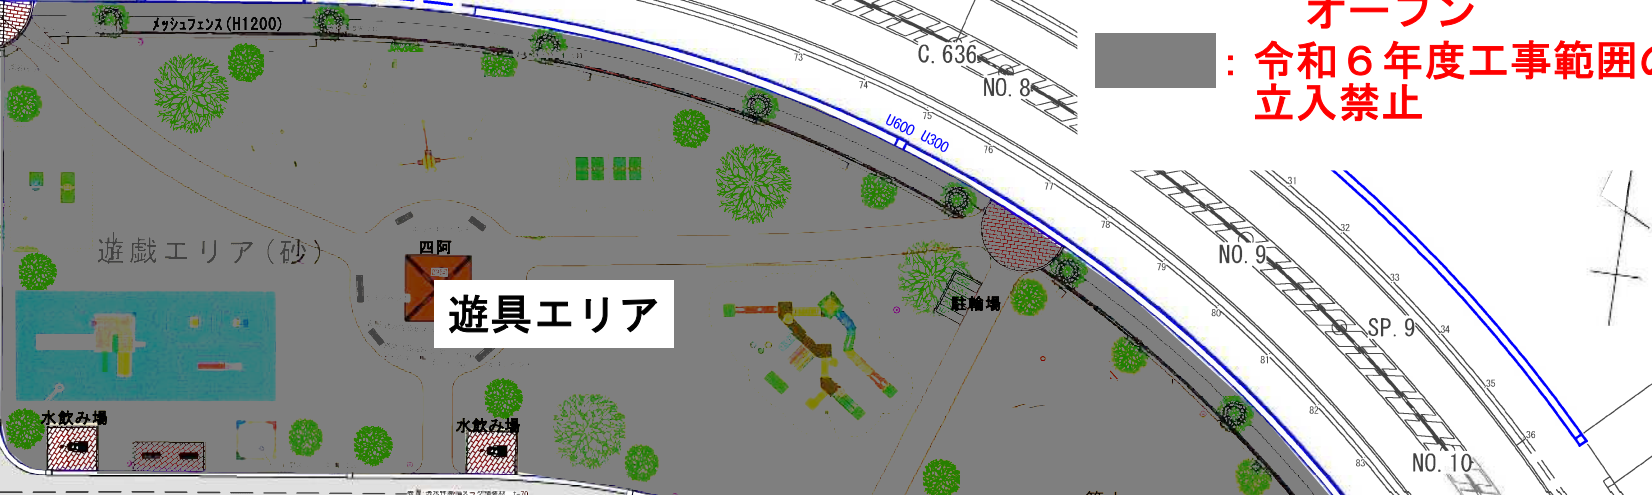

カラー部：令和6年4月1日から  
オープン  
■：令和6年度工事範囲のため  
立入禁止

多目的スペース

芝生エリアは、  
養生期間のため立入禁止（7月頃まで）

樹木・健康エリア

樹木エリア