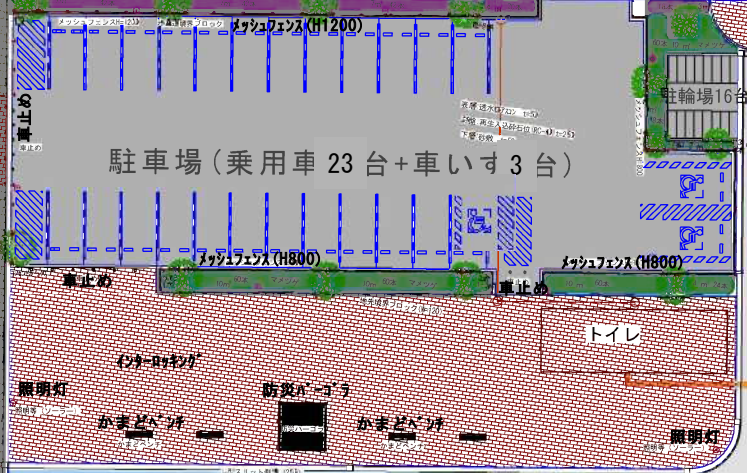

カラー部：令和6年4月1日から  
オープン  
■：令和6年度工事範囲のため  
立入禁止

多目的スペース

芝生エリアは、  
養生期間のため立入禁止（7月頃まで）

樹木・健康エリア

樹木エリア