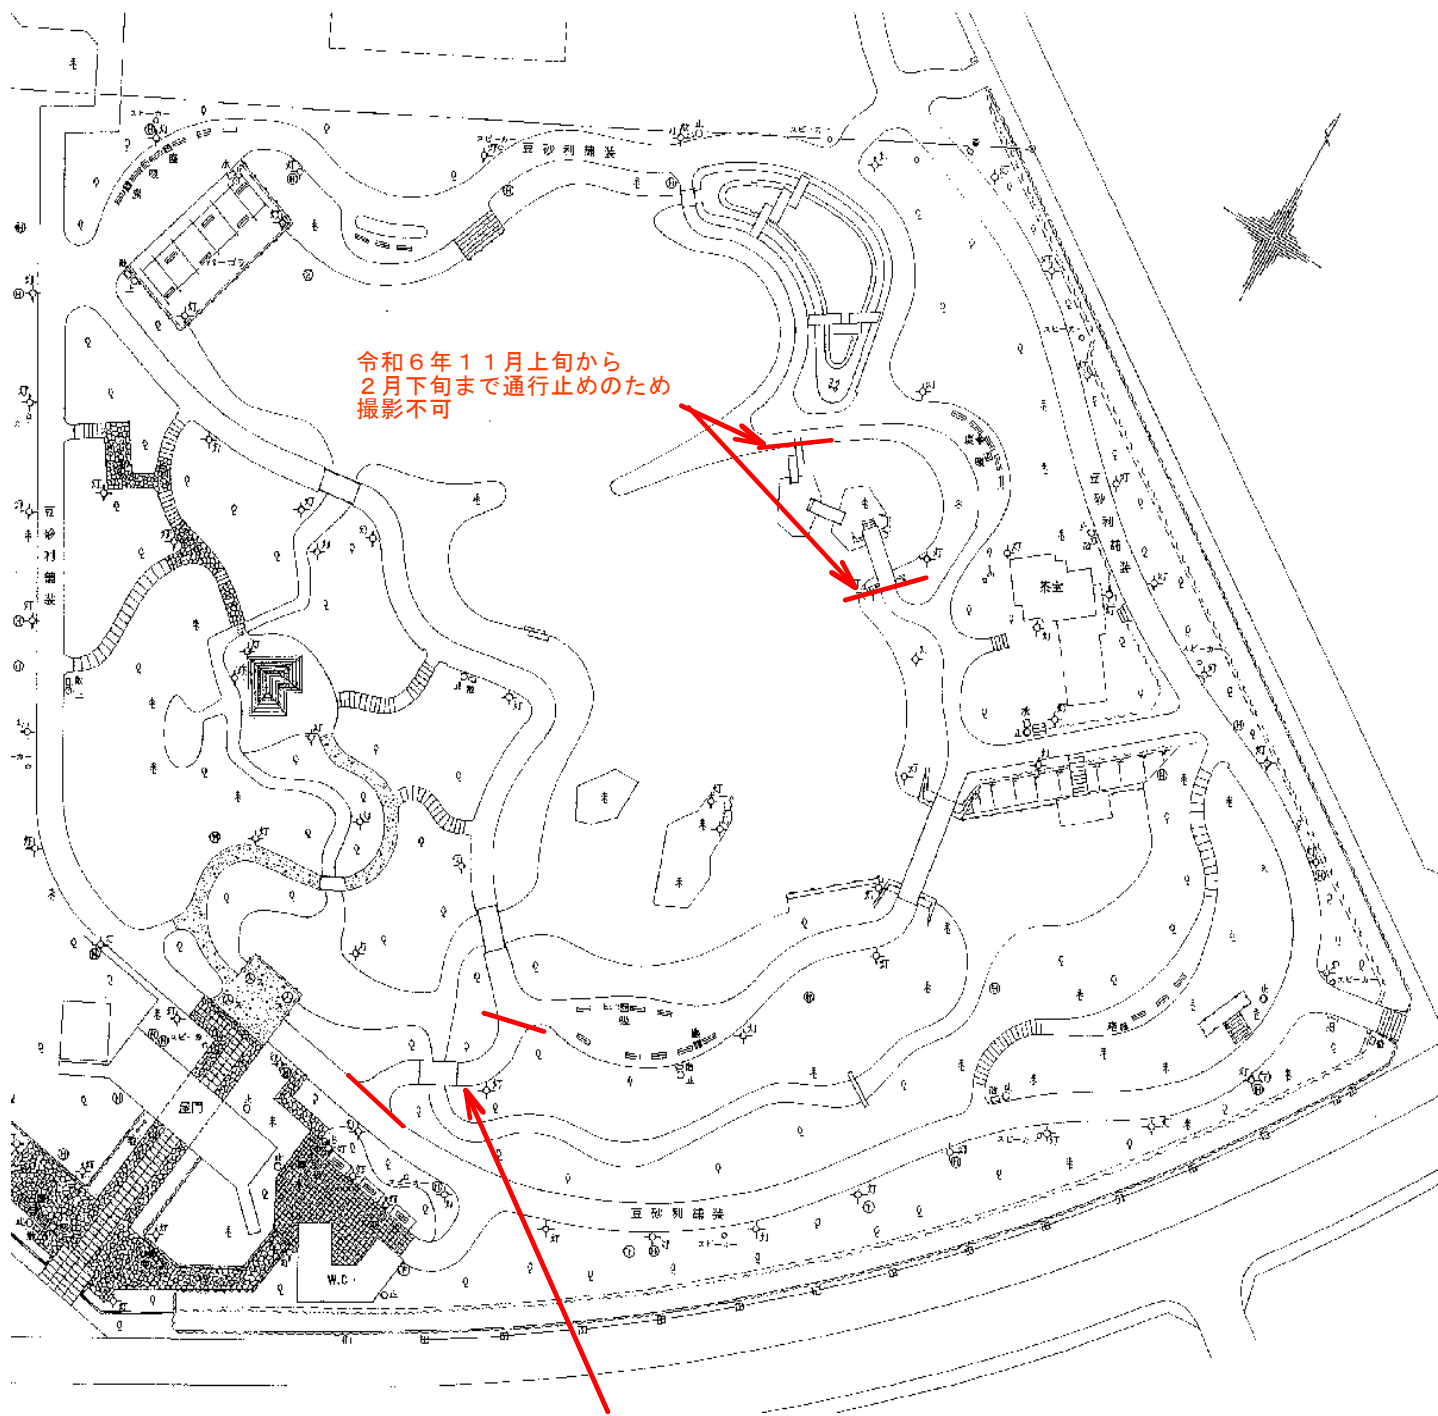

撮影箇所

令和6年11月上旬から
2月下旬まで通行止めのため
撮影不可

令和7年1月上旬から
2月下旬まで通行止め
のため撮影不可