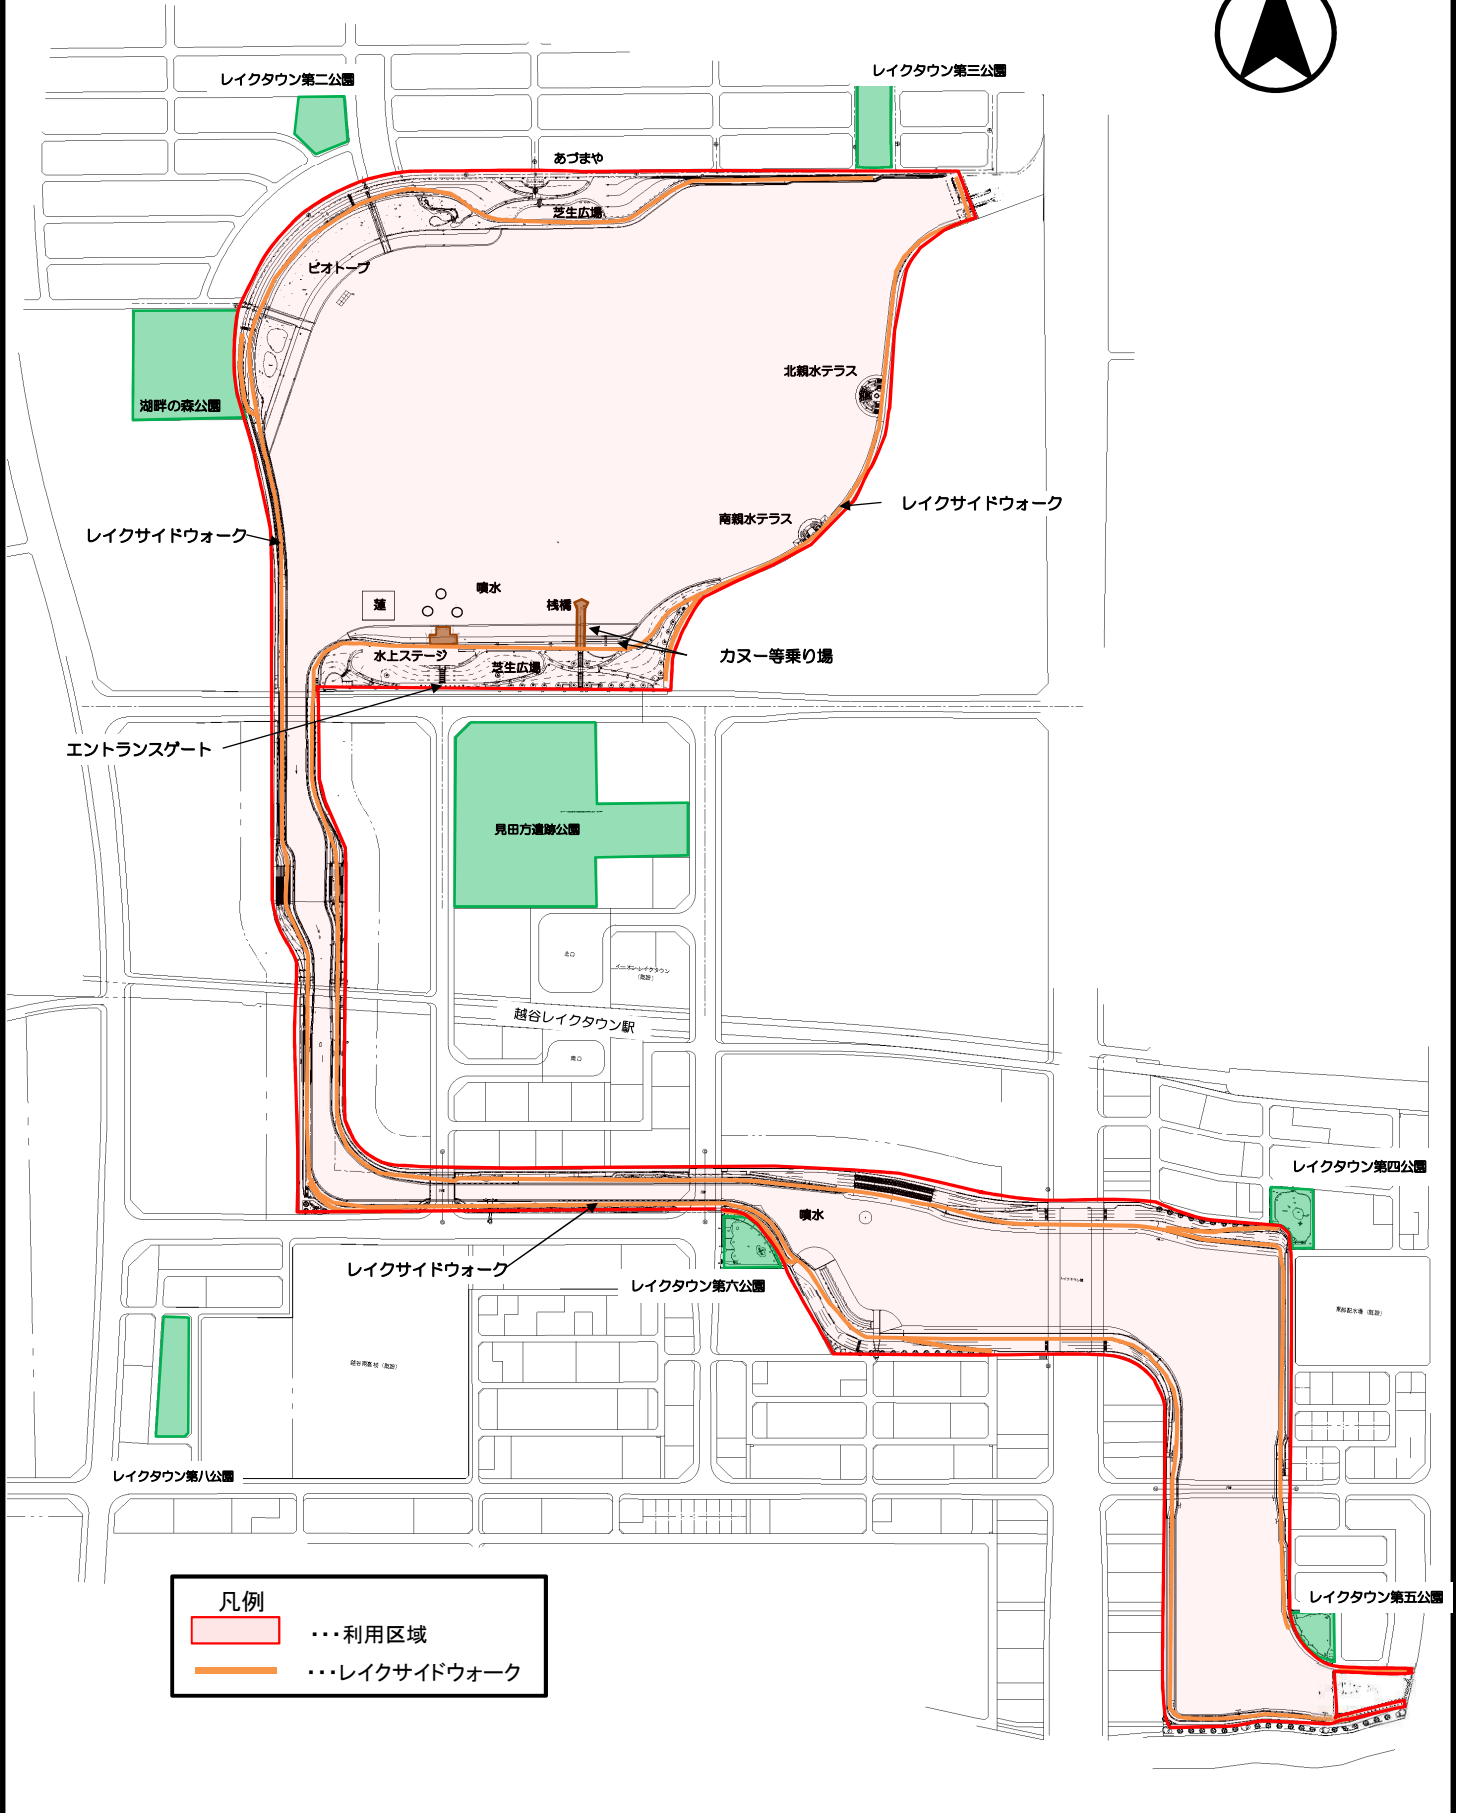

大相模調節池区域図

凡例	
	・・・利用区域
	・・・レイクサイドウォーク