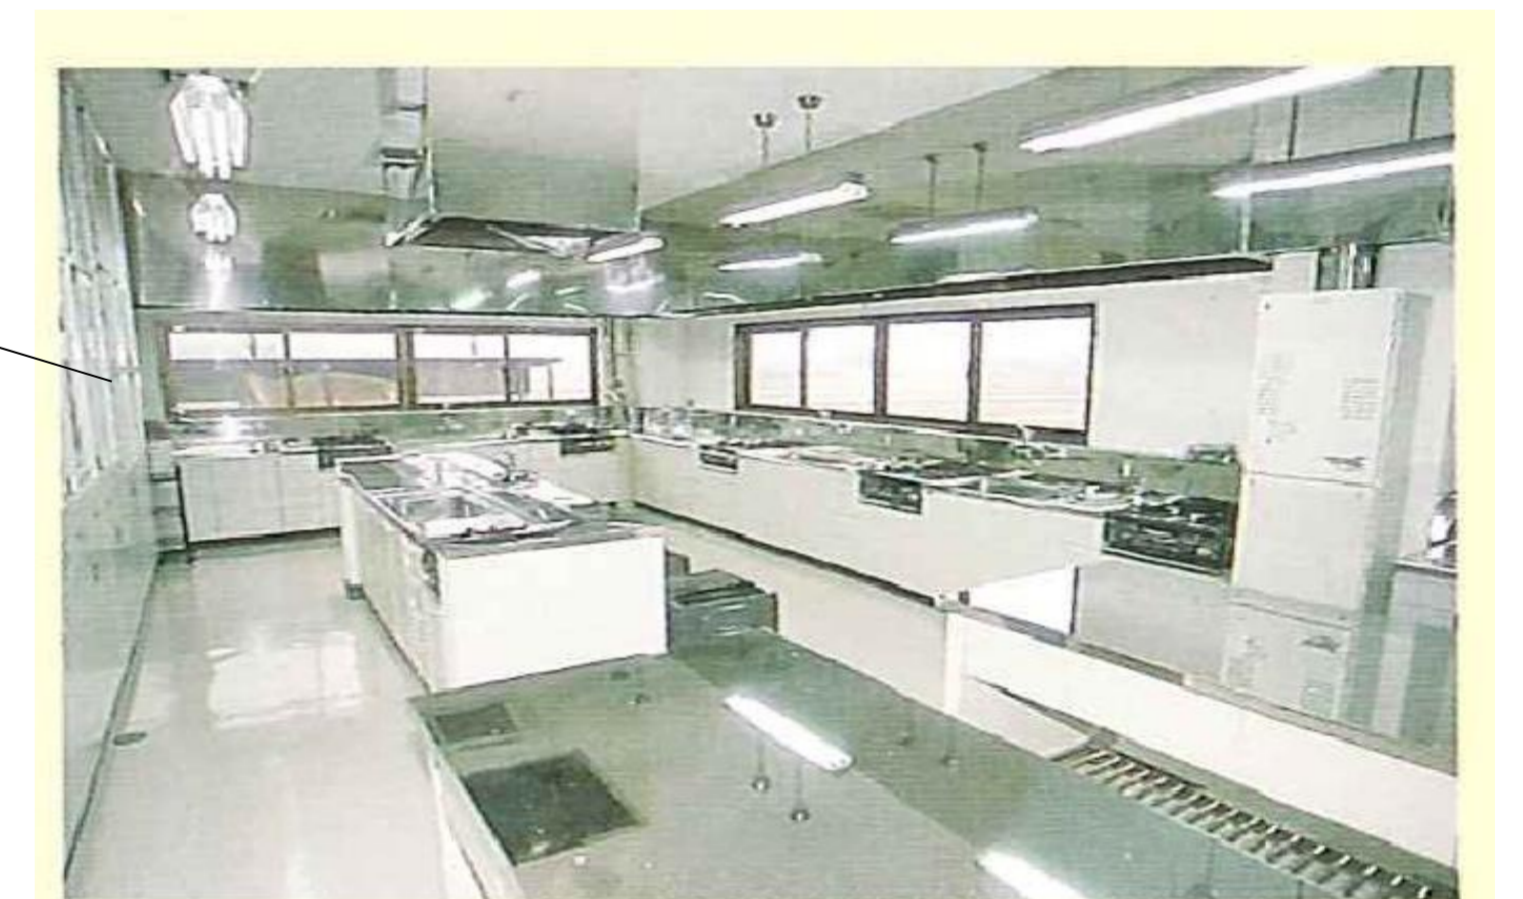

1F

• 調理室・準備室 (1F)