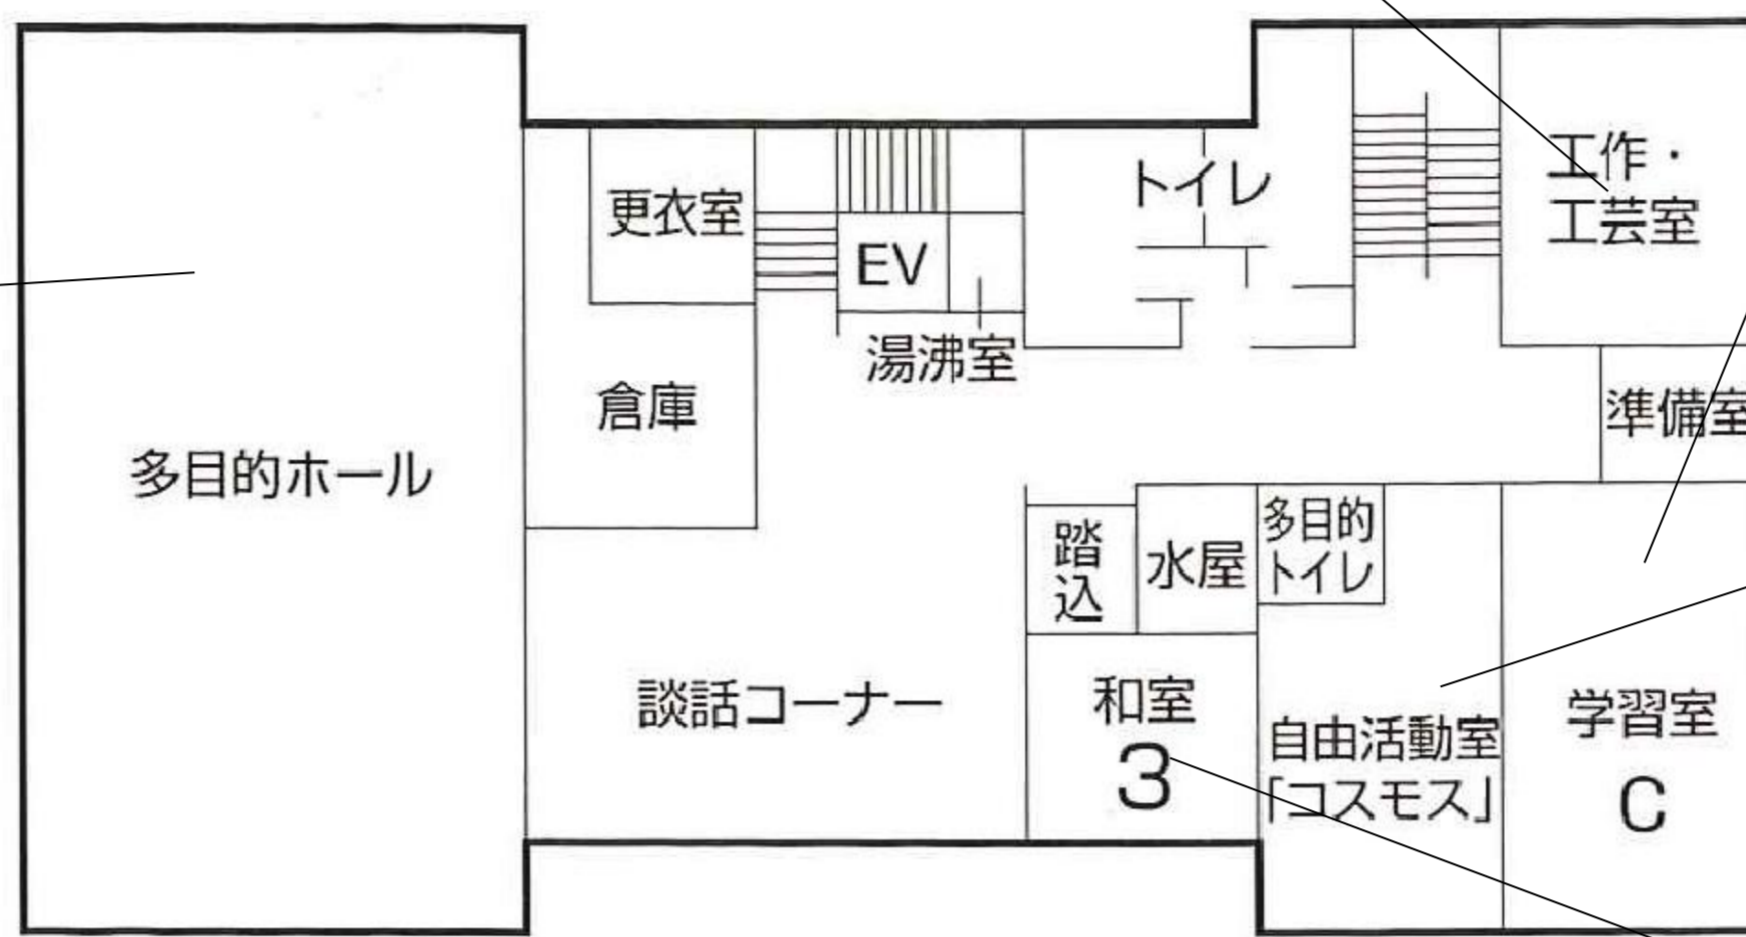

新方公民館「なのはな」

• 工作・工芸室 (3F)

学習室C (3F)

• 多目的ホール(3F)

3F

• 自由活動室(3F)

• 図書・情報コー
(2F)
様々な分野の区
3500冊あります

2F

和室3 (3F)

• 展示・談話コーナー (2F)

• 学習室A・B(2F)

1F

• 調理室・準備室 (1F)

• 和室1・2 (1F)

敷地面積：4,448.09㎡ 建築面積：706.17㎡
延床面積：2,173.27㎡