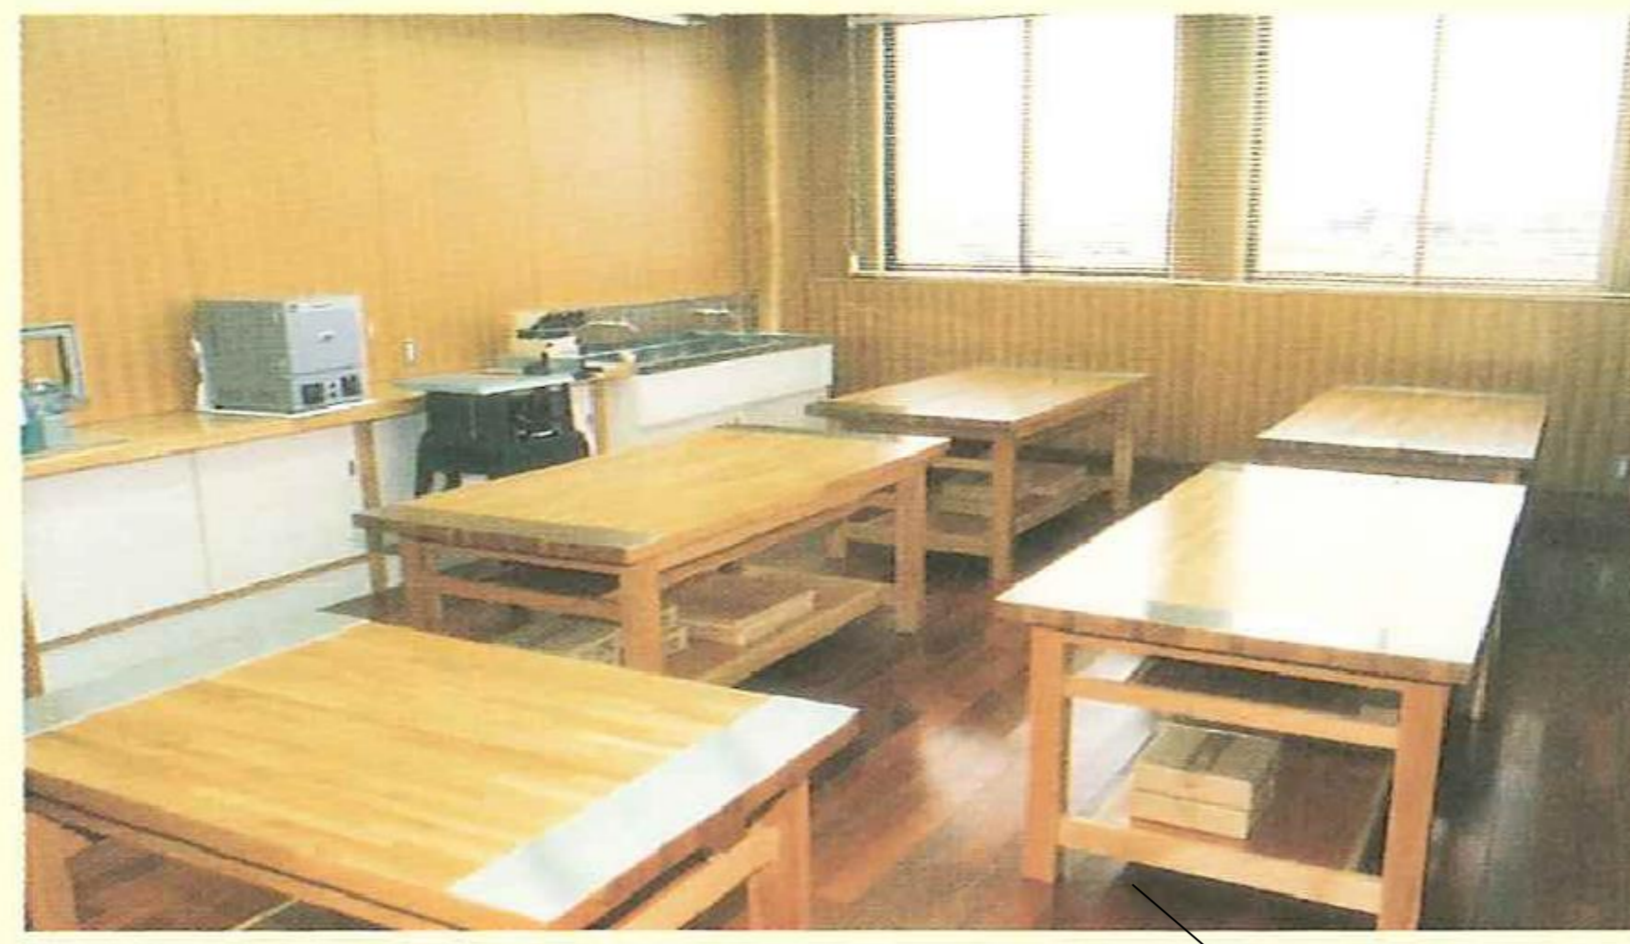

新方公民館「なのはな」

• 工作・工芸室 (3F)

学習室C (3F)

• 多目的ホール(3F)

3F

• 自由活動室(3F)

• 図書・情報コー
(2F)
様々な分野の区
3500冊あります

2F

和室3 (3F)

• 展示・談話コーナー (2F)

• 学習室A・B(2F)

1F

• 調理室・準備室 (1F)

• 和室1・2 (1F)

敷地面積：4,448.09㎡ 建築面積：706.17㎡
延床面積：2,173.27㎡