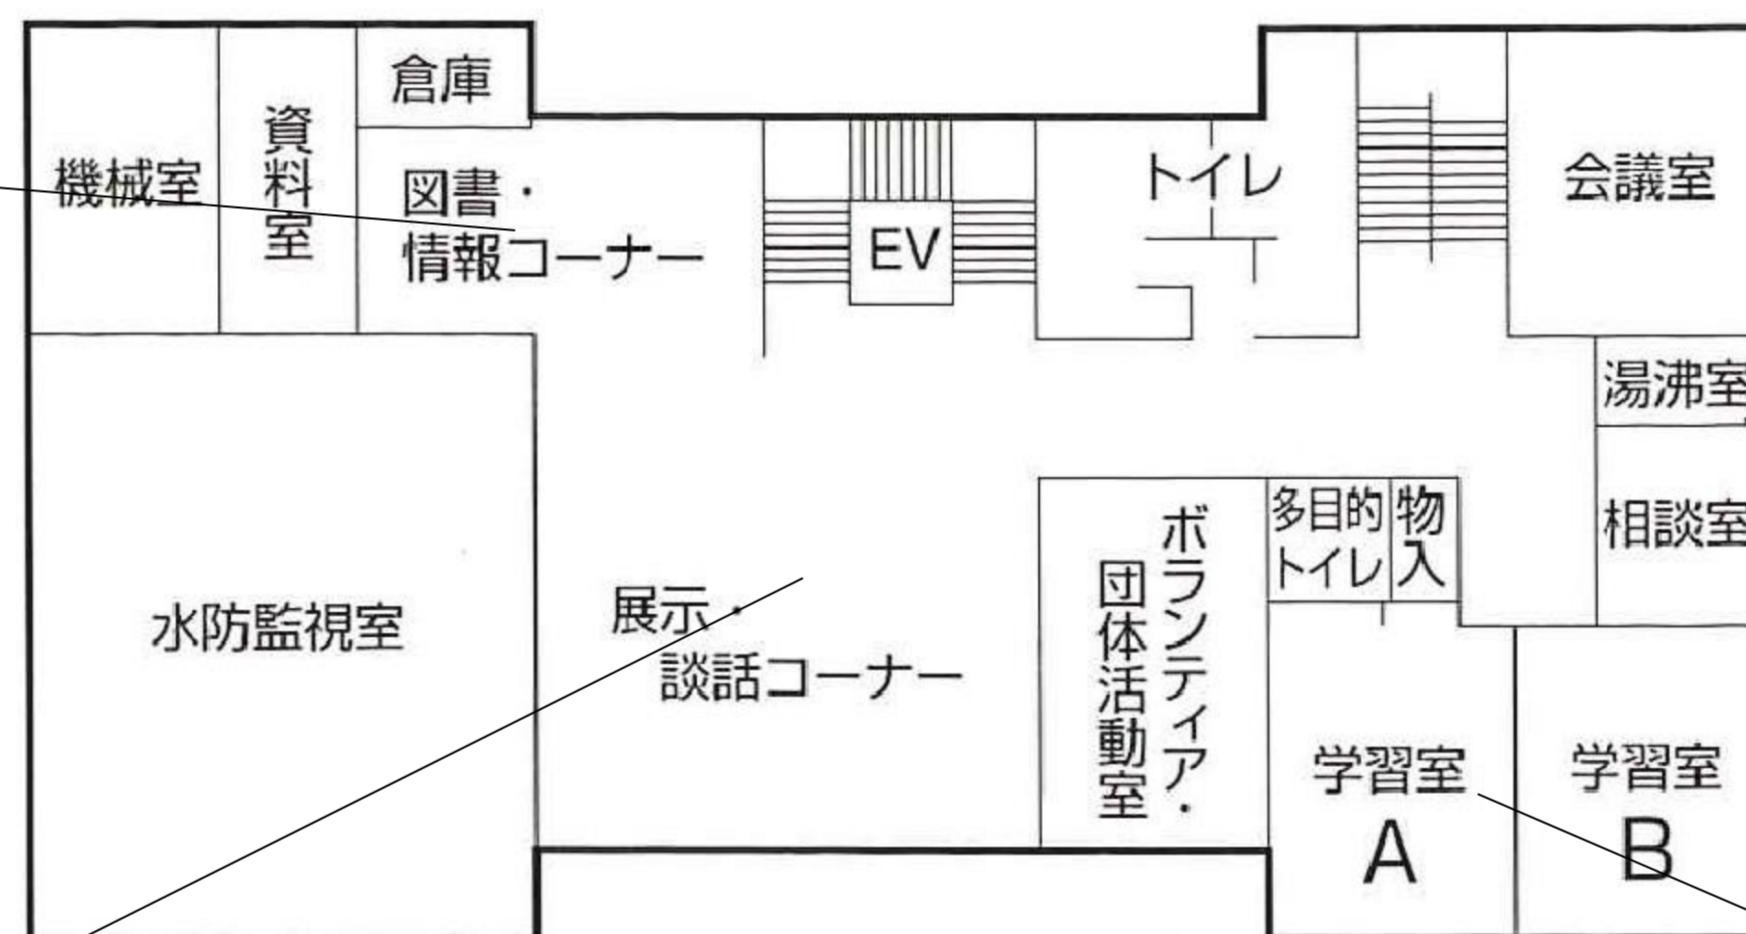

新方公民館「なのはな」

• 工作・工芸室 (3F)

学習室C (3F)

• 多目的ホール(3F)

3F

• 自由活動室(3F)

• 図書・情報コー
(2F)
様々な分野の区
3500冊あります

2F

和室3 (3F)

• 展示・談話コーナー (2F)

• 学習室A・B(2F)

1F

• 調理室・準備室 (1F)

• 和室1・2 (1F)

敷地面積：4,448.09㎡ 建築面積：706.17㎡
延床面積：2,173.27㎡